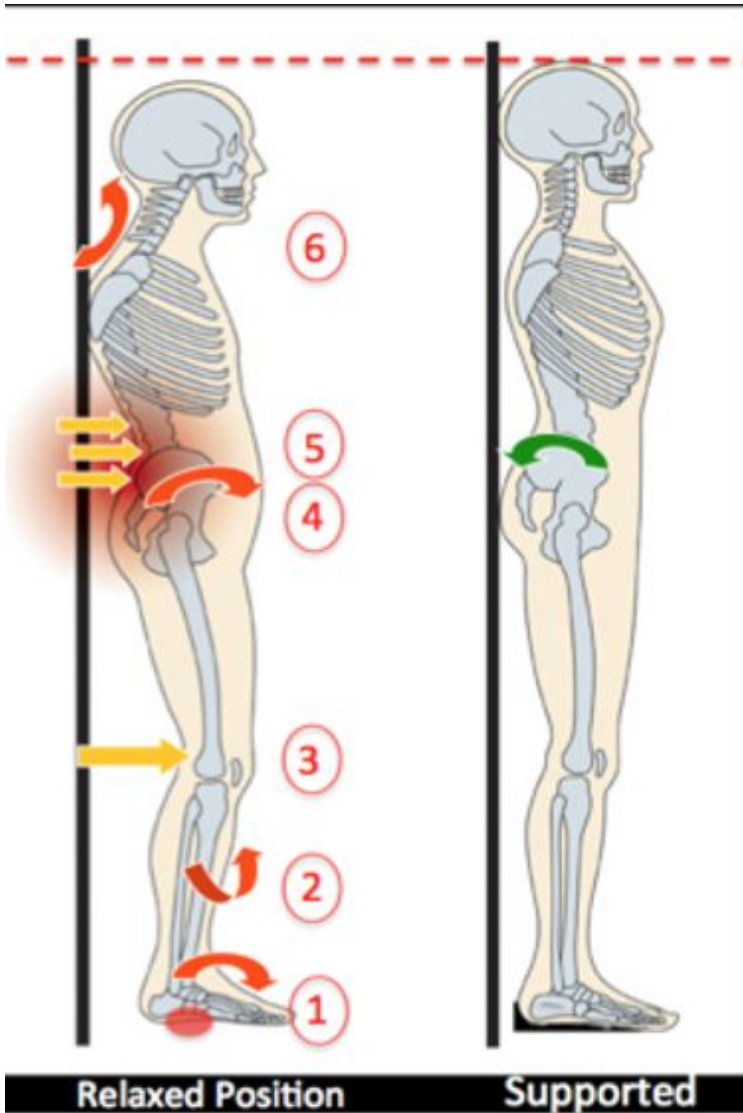

ДЕФОРМАЦИИ ПРИ НАРУШЕНИИ ОПОРЫ

РАЗРАБОТКА УСТРОЙСТВА И МЕТОДИКИ «СУТОЧНОГО МОНИТОРИРОВАНИЯ» ОПОРНО-ДВИГАТЕЛЬНОГО АППАРАТА ДЛЯ ПРОГНОЗИРОВАНИЯ ЗАБОЛЕВАНИЙ КРУПНЫХ СУСТАВОВ И ПОЗВОНОЧНИКА

ДИАГНОСТИКА ЗАБОЛЕВАНИЙ