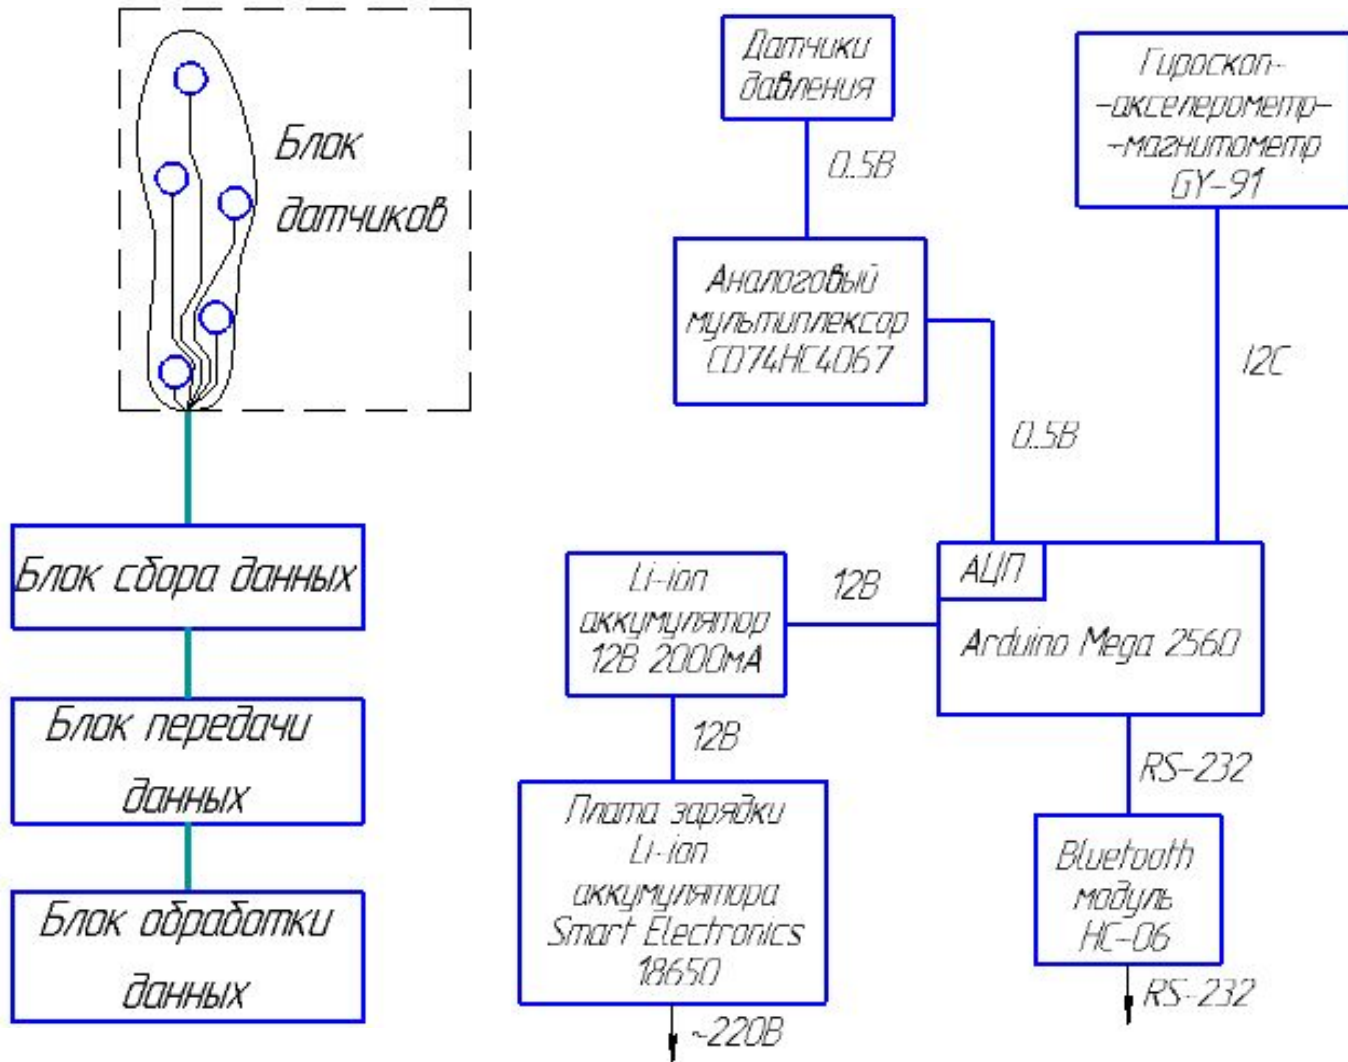

СЕРДЦЕ

Holter monitor with ECG reading

ПОЗВОНОЧНИК И СУСТАВЫ

Мы не знаем как мы **СТОИМ**
Мы не знаем как мы **ХОДИМ**
Мы не знаем как мы **бегаем**

РАЗРАБОТКА УСТРОЙСТВА И МЕТОДИКИ «СУТОЧНОГО МОНИТОРИРОВАНИЯ» ОПОРНО-ДВИГАТЕЛЬНОГО АППАРАТА ДЛЯ ПРОГНОЗИРОВАНИЯ ЗАБОЛЕВАНИЙ КРУПНЫХ СУСТАВОВ И ПОЗВОНОЧНИКА