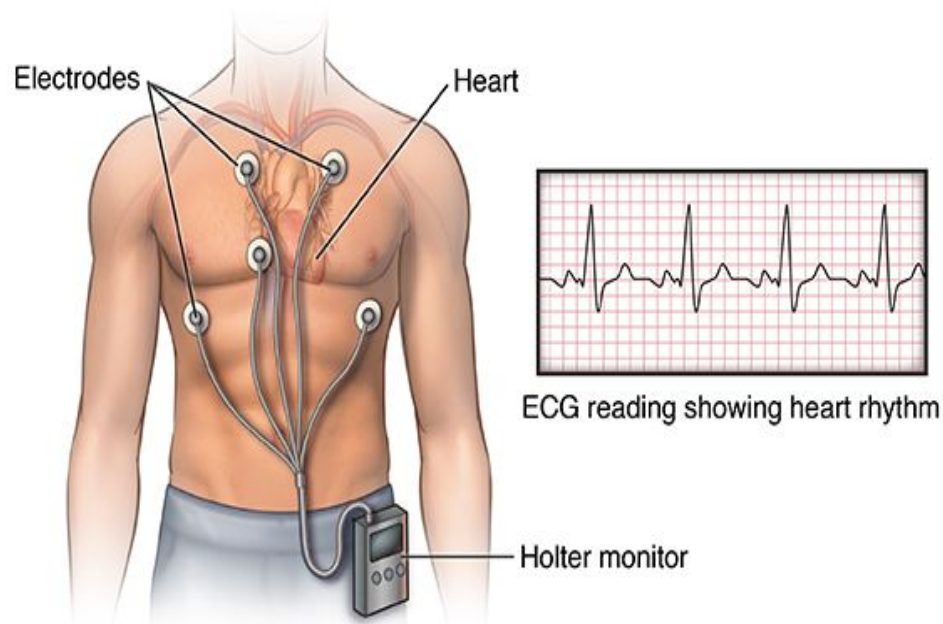

ДЕФОРМАЦИИ ПРИ НАРУШЕНИИ ОПОРЫ

РАЗРАБОТКА УСТРОЙСТВА И МЕТОДИКИ «СУТОЧНОГО МОНИТОРИРОВАНИЯ» ОПОРНО-ДВИГАТЕЛЬНОГО АППАРАТА ДЛЯ ПРОГНОЗИРОВАНИЯ ЗАБОЛЕВАНИЙ КРУПНЫХ СУСТАВОВ И ПОЗВОНОЧНИКА

ДИАГНОСТИКА ЗАБОЛЕВАНИЙ

СЕРДЦЕ

Holter monitor with ECG reading

ПОЗВОНОЧНИК И СУСТАВЫ

Мы не знаем как мы **СТОИМ**
Мы не знаем как мы **ХОДИМ**
Мы не знаем как мы **бегаем**

РАЗРАБОТКА УСТРОЙСТВА И МЕТОДИКИ «СУТОЧНОГО МОНИТОРИРОВАНИЯ» ОПОРНО-ДВИГАТЕЛЬНОГО АППАРАТА ДЛЯ ПРОГНОЗИРОВАНИЯ ЗАБОЛЕВАНИЙ КРУПНЫХ СУСТАВОВ И ПОЗВОНОЧНИКА

РАЗРАБОТКА УСТРОЙСТВА И МЕТОДИКИ «СУТОЧНОГО МОНИТОРИРОВАНИЯ» ОПОРНО-ДВИГАТЕЛЬНОГО АППАРАТА ДЛЯ ПРОГНОЗИРОВАНИЯ ЗАБОЛЕВАНИЙ КРУПНЫХ СУСТАВОВ И ПОЗВОНОЧНИКА

РАЗРАБОТКА УСТРОЙСТВА И МЕТОДИКИ «СУТОЧНОГО МОНИТОРИРОВАНИЯ» ОПОРНО-ДВИГАТЕЛЬНОГО АППАРАТА ДЛЯ ПРОГНОЗИРОВАНИЯ ЗАБОЛЕВАНИЙ КРУПНЫХ СУСТАВОВ И ПОЗВОНОЧНИКА