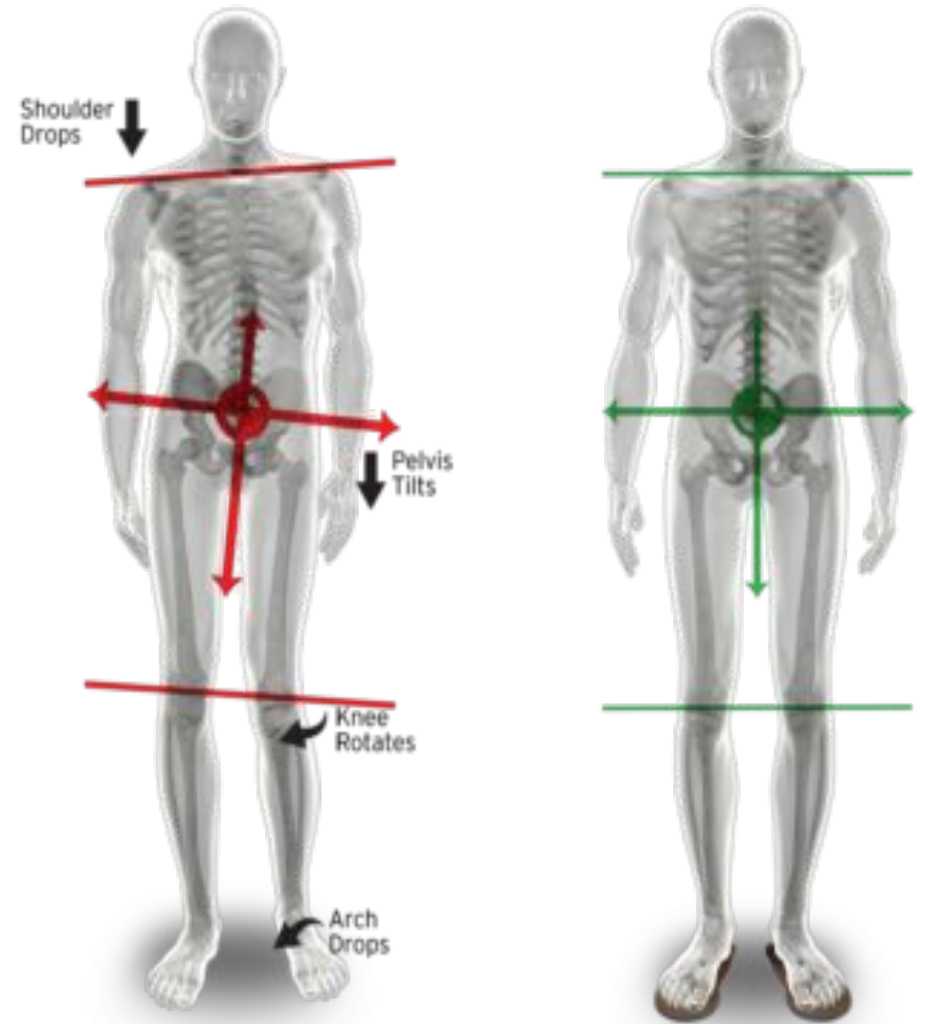

ДЕФОРМАЦИИ ПРИ НАРУШЕНИИ ОПОРЫ

РАЗРАБОТКА УСТРОЙСТВА И МЕТОДИКИ «СУТОЧНОГО МОНИТОРИРОВАНИЯ» ОПОРНО-ДВИГАТЕЛЬНОГО АППАРАТА ДЛЯ ПРОГНОЗИРОВАНИЯ ЗАБОЛЕВАНИЙ КРУПНЫХ СУСТАВОВ И ПОЗВОНОЧНИКА

ДИАГНОСТИКА ЗАБОЛЕВАНИЙ