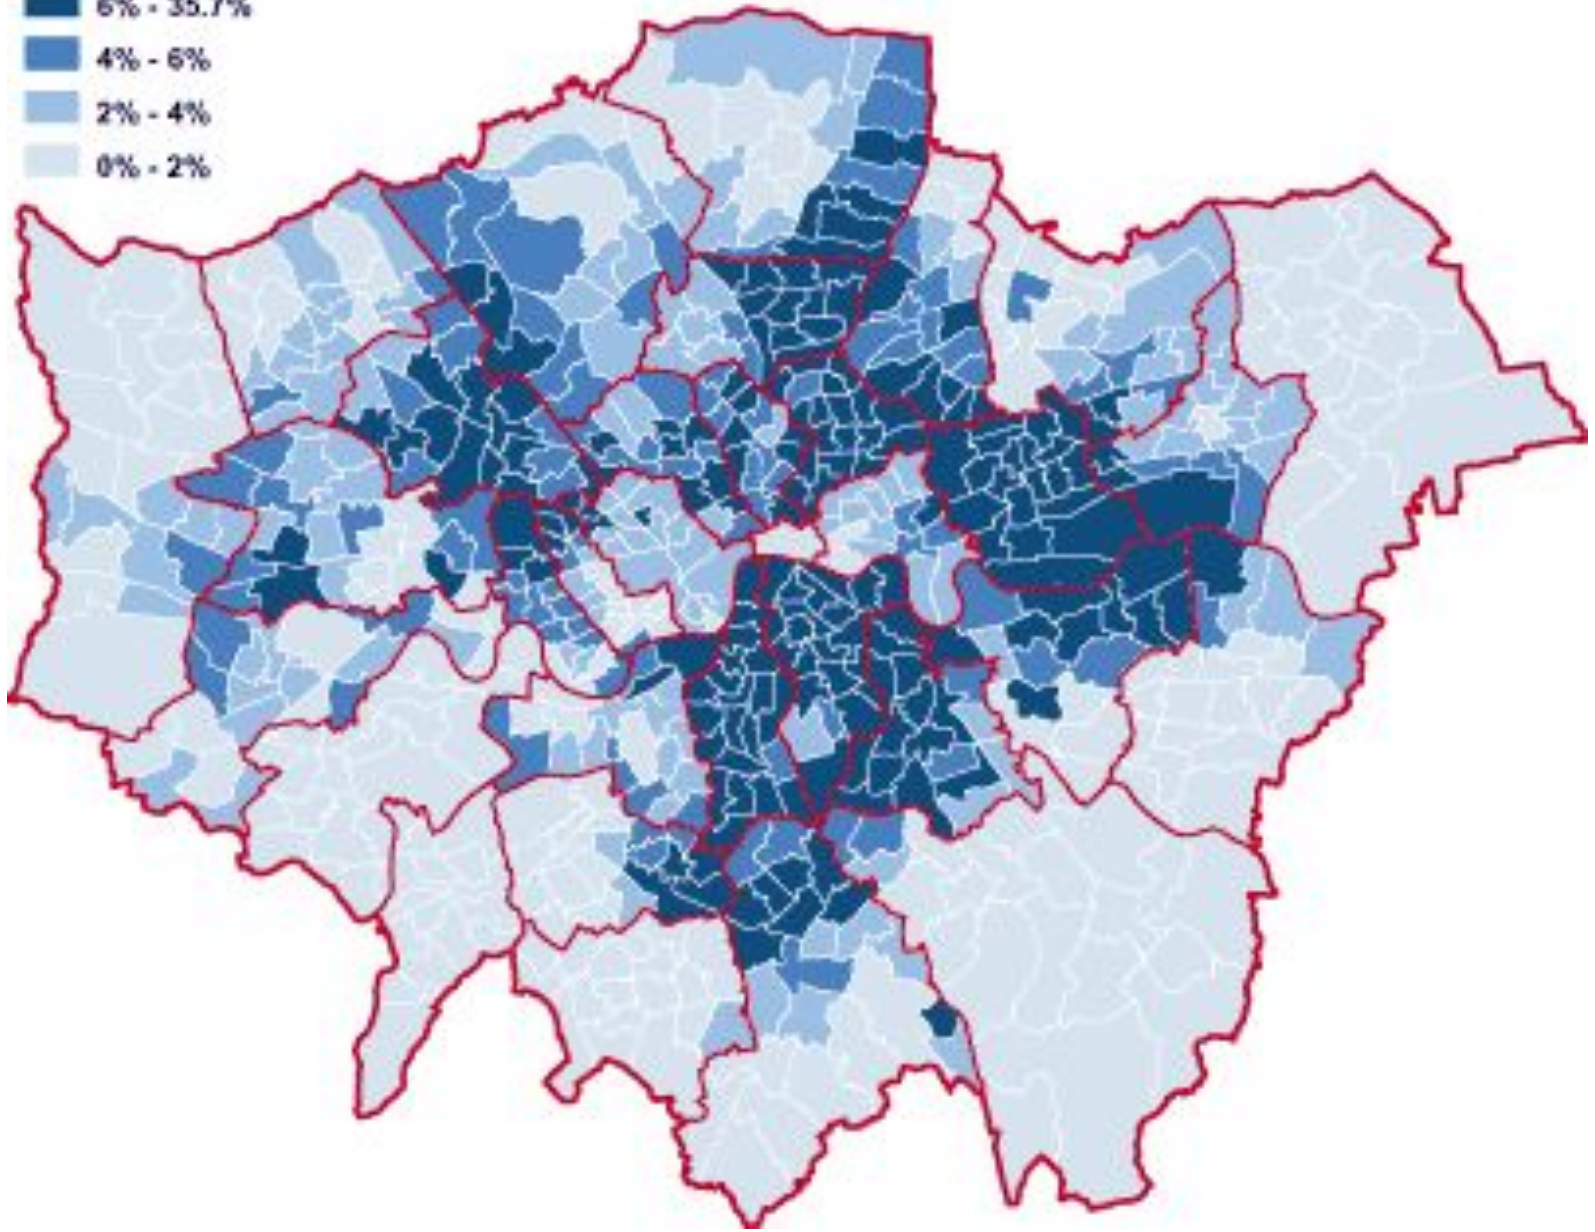

СТРАНЫ – ЧЛЕНЫ СОДРУЖЕСТВА

Страны, формальной главой которых является королева Великобритании	■ 1 Великобритания	■ 7 Сент-Винсент и Гренадины	■ 13 Гренада	■ 19 Гана	■ 25 Танзания	■ 51 Фиджи**
■ 2 Канада	■ 8 Тринидад и Тобаго	■ 14 Гайана	■ 20 Нигерия	■ 26 Малави	■ 52 Тонга	
■ 3 Багамские Острова	■ 9 Антигуа и Барбуда	■ 15 Мальта	■ 21 Камерун	■ 27 Замбия	■ 53 Австралия	
■ 4 Белиз	■ 10 Доминика	■ 16 Кипр	■ 22 Уганда	■ 28 Намибия	■ 54 Новая Зеландия	
■ 5 Ямайка	■ 11 Сент-Люсия	■ 17 Гамбия	■ 23 Кения	■ 29 Ботсвана		
■ 6 Сент-Китс и Невис	■ 12 Барбадос	■ 18 Сьерра-Леоне	■ 24 Сейшельские Острова	■ 30 Зимбабве*		

*Исключена в 2002 г.
 **Членство приостановлено в 2006 г.

OUR JAMAICAN PROBLEM

Pathe News

Этническая
карта Лондона:

БЕЛЫЕ БРИТАНЦЫ

данные переписи
населения 2011 г.

Этническая
карта Лондона:

ПАКИСТАНЦЫ

данные переписи
населения 2011 г.

Black African

Этническая
карта Лондона:

ИНДУСЫ

данные переписи
населения 2011 г.

- 1 City of London (not a London borough)
- 2 City of Westminster
- 3 Kensington and Chelsea
- 4 Hammersmith and Fulham
- 5 Wandsworth
- 6 Lambeth
- 7 Southwark
- 8 Tower Hamlets
- 9 Hackney
- 10 Islington
- 11 Camden
- 12 Brent
- 13 Ealing
- 14 Hounslow
- 15 Richmond upon Thames
- 16 Kingston upon Thames
- 17 Merton

- 18 Sutton
- 19 Croydon
- 20 Bromley
- 21 Lewisham
- 22 Greenwich
- 23 Bexley
- 24 Havering
- 25 Barking and Dagenham
- 26 Redbridge
- 27 Newham
- 28 Waltham Forest
- 29 Haringey
- 30 Enfield
- 31 Barnet
- 32 Harrow
- 33 Hillingdon