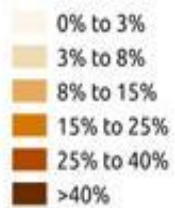

*Исключена в 2002 г.
 **Членство приостановлено в 2006 г.

OUR JAMAICAN PROBLEM

Pathe News

Этническая
карта Лондона:

БЕЛЫЕ БРИТАНЦЫ

данные переписи
населения 2011 г.

Этническая
карта Лондона:

ПАКИСТАНЦЫ

данные переписи
населения 2011 г.

Black African

Этническая
карта Лондона:

ИНДУСЫ

данные переписи
населения 2011 г.

- 1 City of London (not a London borough)
- 2 City of Westminster
- 3 Kensington and Chelsea
- 4 Hammersmith and Fulham
- 5 Wandsworth
- 6 Lambeth
- 7 Southwark
- 8 Tower Hamlets
- 9 Hackney
- 10 Islington
- 11 Camden
- 12 Brent
- 13 Ealing
- 14 Hounslow
- 15 Richmond upon Thames
- 16 Kingston upon Thames
- 17 Merton

- 18 Sutton
- 19 Croydon
- 20 Bromley
- 21 Lewisham
- 22 Greenwich
- 23 Bexley
- 24 Havering
- 25 Barking and Dagenham
- 26 Redbridge
- 27 Newham
- 28 Waltham Forest
- 29 Haringey
- 30 Enfield
- 31 Barnet
- 32 Harrow
- 33 Hillingdon