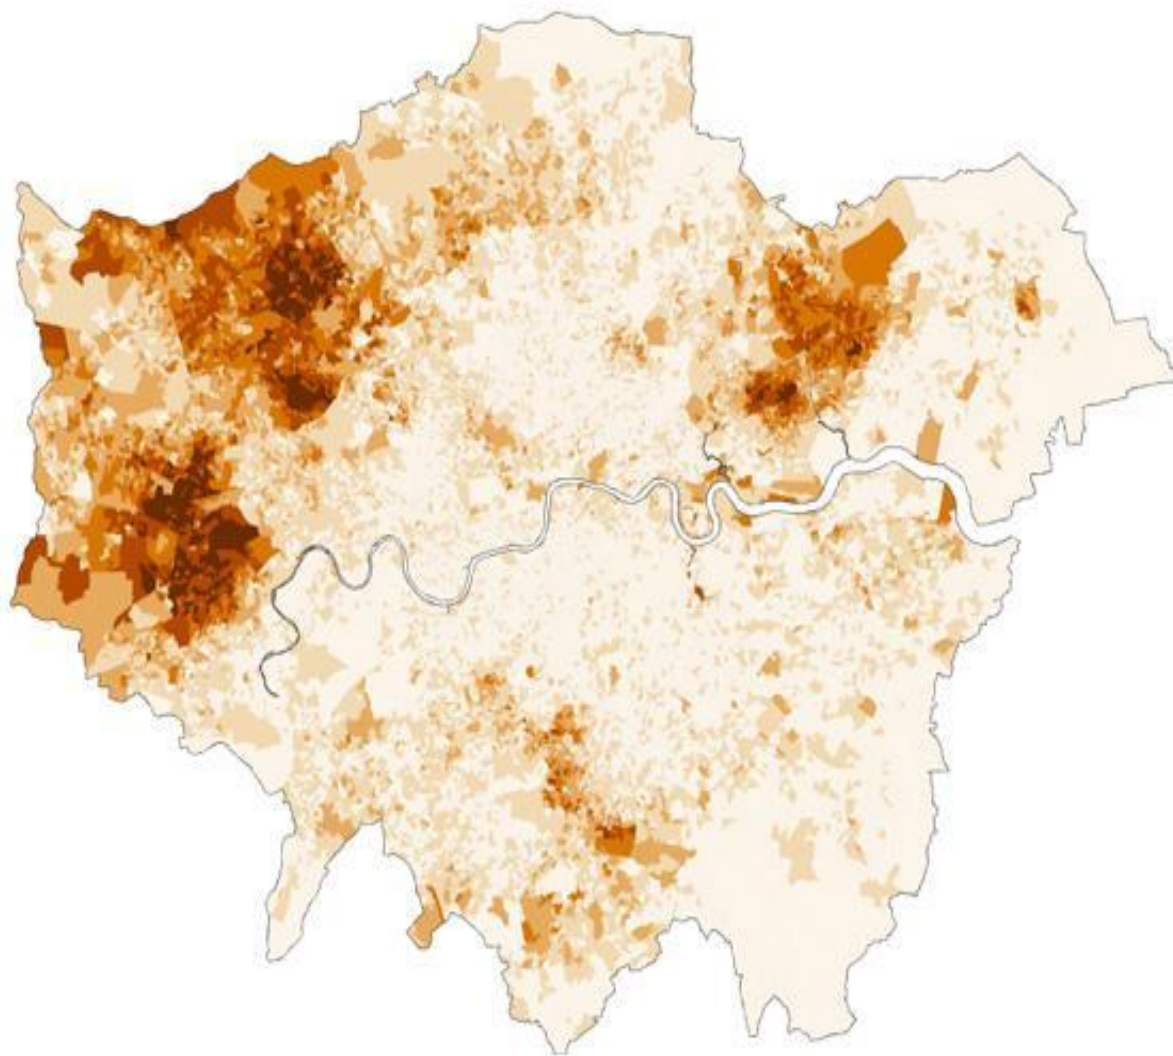

данные переписи
населения 2011 г.

Black African

Этническая
карта Лондона:

ИНДУСЫ

данные переписи
населения 2011 г.

- 1 City of London (not a London borough)
- 2 City of Westminster
- 3 Kensington and Chelsea
- 4 Hammersmith and Fulham
- 5 Wandsworth
- 6 Lambeth
- 7 Southwark
- 8 Tower Hamlets
- 9 Hackney
- 10 Islington
- 11 Camden
- 12 Brent
- 13 Ealing
- 14 Hounslow
- 15 Richmond upon Thames
- 16 Kingston upon Thames
- 17 Merton

- 18 Sutton
- 19 Croydon
- 20 Bromley
- 21 Lewisham
- 22 Greenwich
- 23 Bexley
- 24 Havering
- 25 Barking and Dagenham
- 26 Redbridge
- 27 Newham
- 28 Waltham Forest
- 29 Haringey
- 30 Enfield
- 31 Barnet
- 32 Harrow
- 33 Hillingdon