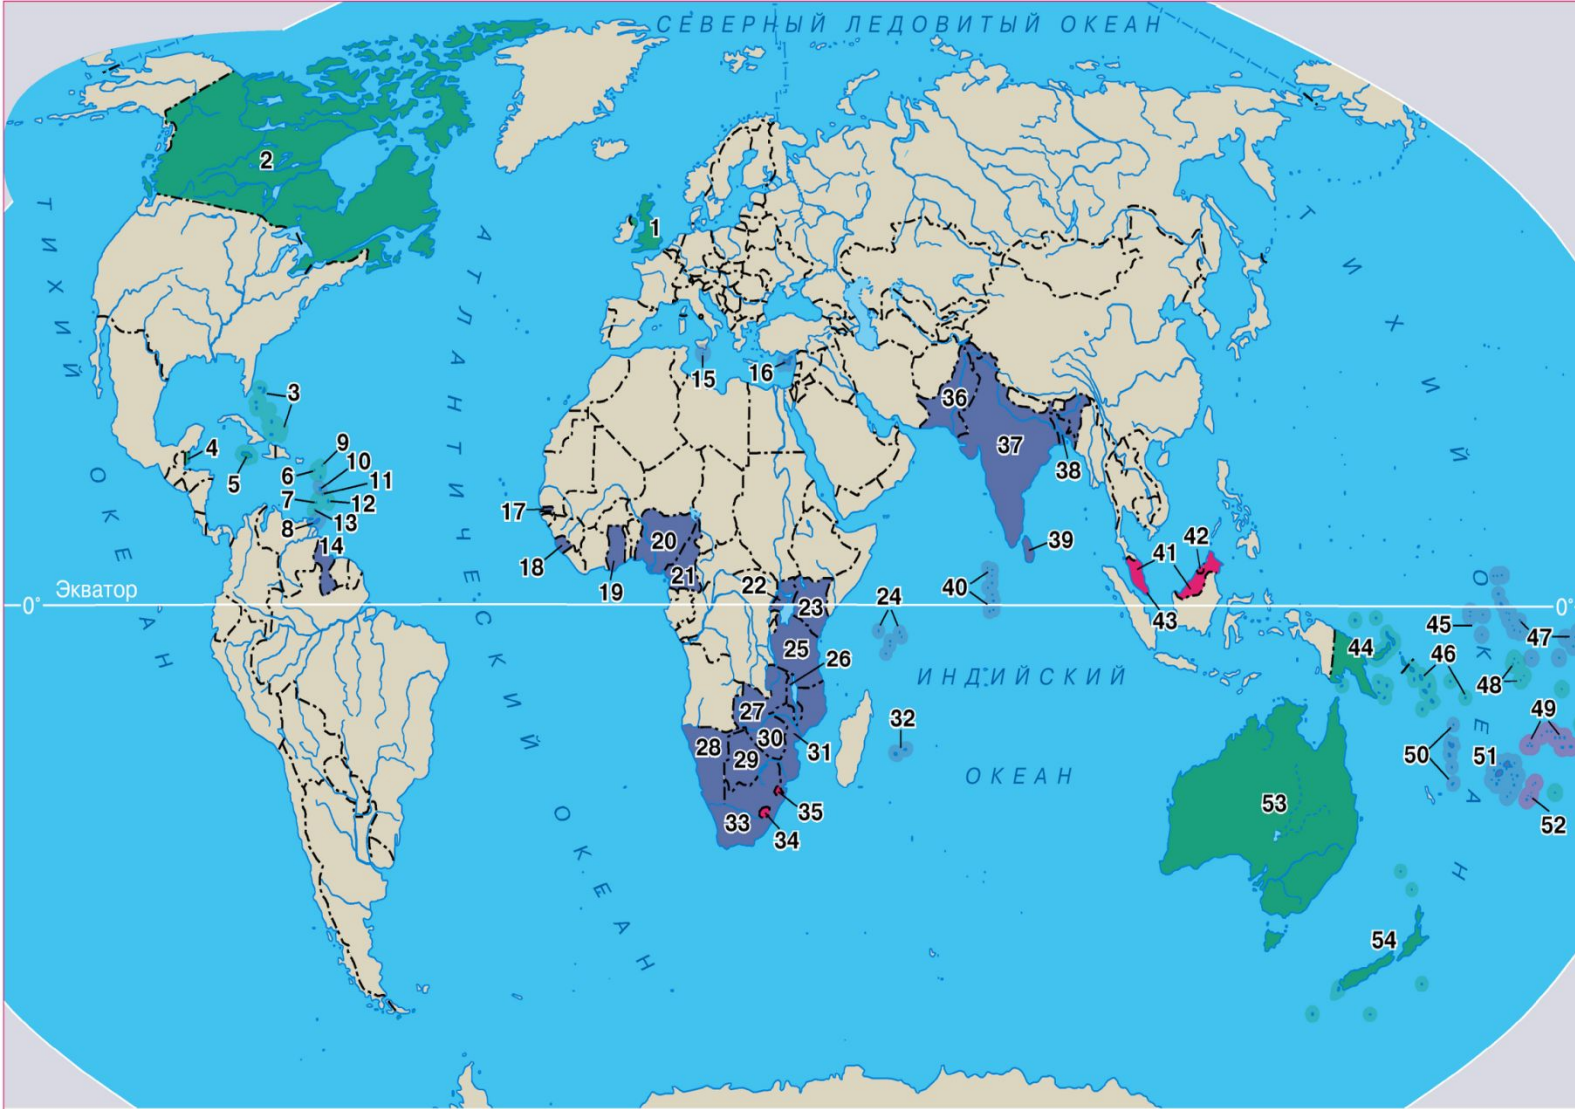

- 31 Мозамбик
- 32 Маврикий
- 33 Южно-Африканская Республика
- 34 Лесото
- 35 Свазиленд
- 36 Пакистан
- 37 Индия
- 38 Бангладеш
- 39 Шри-Ланка
- 40 Мальдивы
- 41 Малайзия
- 42 Бруней
- 43 Сингапур
- 44 Папуа-Новая Гвинея
- 45 Науру
- 46 Соломоновы Острова
- 47 Кирибати
- 48 Тувалу
- 49 Самоа
- 50 Вануату

СТРАНЫ – ЧЛЕНЫ СОДРУЖЕСТВА

Страны, формальной главой которых является королева Великобритании	■ 1 Великобритания	■ 7 Сент-Винсент и Гренадины	■ 13 Гренада	■ 19 Гана	■ 25 Танзания	■ 51 Фиджи**
■ 2 Канада	■ 8 Тринидад и Тобаго	■ 14 Гайана	■ 20 Нигерия	■ 26 Малави	■ 52 Тонга	
■ 3 Багамские Острова	■ 9 Антигуа и Барбуда	■ 15 Мальта	■ 21 Камерун	■ 27 Замбия	■ 53 Австралия	
■ 4 Белиз	■ 10 Доминика	■ 16 Кипр	■ 22 Уганда	■ 28 Намибия	■ 54 Новая Зеландия	
■ 5 Ямайка	■ 11 Сент-Люсия	■ 17 Гамбия	■ 23 Кения	■ 29 Ботсвана		
■ 6 Сент-Китс и Невис	■ 12 Барбадос	■ 18 Сьерра-Леоне	■ 24 Сейшельские Острова	■ 30 Зимбабве*		

данные переписи
населения 2011 г.

Black African

Этническая
карта Лондона:

ИНДУСЫ

данные переписи
населения 2011 г.

- 1 City of London (not a London borough)
- 2 City of Westminster
- 3 Kensington and Chelsea
- 4 Hammersmith and Fulham
- 5 Wandsworth
- 6 Lambeth
- 7 Southwark
- 8 Tower Hamlets
- 9 Hackney
- 10 Islington
- 11 Camden
- 12 Brent
- 13 Ealing
- 14 Hounslow
- 15 Richmond upon Thames
- 16 Kingston upon Thames
- 17 Merton

- | | | | |
|---|---------------------|---|----------------|
|  | Philippines |  | France |
|  | Turkey |  | Nigeria |
|  | Pakistan |  | Ireland |
|  | India |  | Germany |
|  | Bangladesh |  | Poland |
|  | South Africa |  | Yemen |
|  | Jamaica | | |