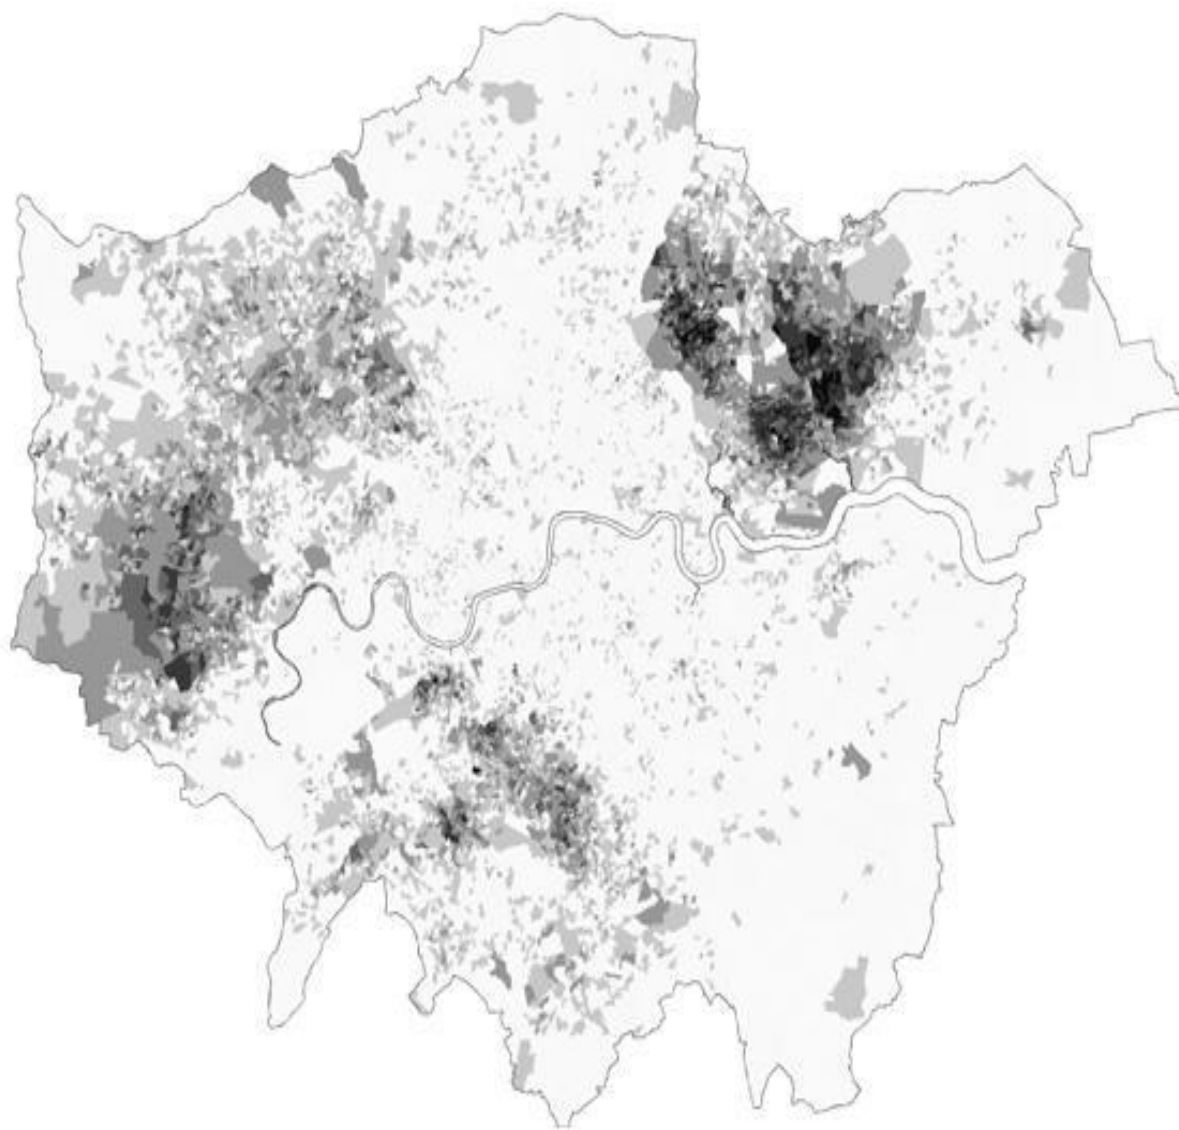

СТРАНЫ – ЧЛЕНЫ СОДРУЖЕСТВА

Страны, формальной главой которых является королева Великобритании	■ 1 Великобритания	■ 7 Сент-Винсент и Гренадины	■ 13 Гренада	■ 19 Гана	■ 25 Танзания	■ 51 Фиджи**
■ 2 Канада	■ 8 Тринидад и Тобаго	■ 14 Гайана	■ 20 Нигерия	■ 26 Малави	■ 52 Тонга	
■ 3 Багамские Острова	■ 9 Антигуа и Барбуда	■ 15 Мальта	■ 21 Камерун	■ 27 Замбия	■ 53 Австралия	
■ 4 Белиз	■ 10 Доминика	■ 16 Кипр	■ 22 Уганда	■ 28 Намибия	■ 54 Новая Зеландия	
■ 5 Ямайка	■ 11 Сент-Люсия	■ 17 Гамбия	■ 23 Кения	■ 29 Ботсвана		
■ 6 Сент-Китс и Невис	■ 12 Барбадос	■ 18 Сьерра-Леоне	■ 24 Сейшельские Острова	■ 30 Зимбабве*		

*Исключена в 2002 г.
 **Членство приостановлено в 2006 г.

OUR JAMAICAN PROBLEM

Pathe News

Этническая
карта Лондона:

БЕЛЫЕ БРИТАНЦЫ

данные переписи
населения 2011 г.

Этническая
карта Лондона:

ПАКИСТАНЦЫ

данные переписи
населения 2011 г.

Black African

Этническая
карта Лондона:

ИНДУСЫ

данные переписи
населения 2011 г.

- 1 City of London (not a London borough)
- 2 City of Westminster
- 3 Kensington and Chelsea
- 4 Hammersmith and Fulham
- 5 Wandsworth
- 6 Lambeth
- 7 Southwark
- 8 Tower Hamlets
- 9 Hackney
- 10 Islington
- 11 Camden
- 12 Brent
- 13 Ealing
- 14 Hounslow
- 15 Richmond upon Thames
- 16 Kingston upon Thames
- 17 Merton

- 18 Sutton
- 19 Croydon
- 20 Bromley
- 21 Lewisham
- 22 Greenwich
- 23 Bexley
- 24 Havering
- 25 Barking and Dagenham
- 26 Redbridge
- 27 Newham
- 28 Waltham Forest
- 29 Haringey
- 30 Enfield
- 31 Barnet
- 32 Harrow
- 33 Hillingdon