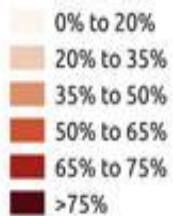

- 31 Мозамбик
- 32 Маврикий
- 33 Южно-Африканская Республика
- 34 Лесото
- 35 Свазиленд
- 36 Пакистан
- 37 Индия
- 38 Бангладеш
- 39 Шри-Ланка
- 40 Мальдивы
- 41 Малайзия
- 42 Бруней
- 43 Сингапур
- 44 Папуа-Новая Гвинея
- 45 Науру
- 46 Соломоновы Острова
- 47 Кирибати
- 48 Тувалу
- 49 Самоа
- 50 Вануату

СТРАНЫ – ЧЛЕНЫ СОДРУЖЕСТВА

Страны, формальной главой которых является королева Великобритании	■ 1 Великобритания	■ 7 Сент-Винсент и Гренадины	■ 13 Гренада	■ 19 Гана	■ 25 Танзания	■ 51 Фиджи**
■ 2 Канада	■ 8 Тринидад и Тобаго	■ 14 Гайана	■ 20 Нигерия	■ 26 Малави	■ 52 Тонга	
■ 3 Багамские Острова	■ 9 Антигуа и Барбуда	■ 15 Мальта	■ 21 Камерун	■ 27 Замбия	■ 53 Австралия	
■ 4 Белиз	■ 10 Доминика	■ 16 Кипр	■ 22 Уганда	■ 28 Намибия	■ 54 Новая Зеландия	
■ 5 Ямайка	■ 11 Сент-Люсия	■ 17 Гамбия	■ 23 Кения	■ 29 Ботсвана		
■ 6 Сент-Китс и Невис	■ 12 Барбадос	■ 18 Сьерра-Леоне	■ 24 Сейшельские Острова	■ 30 Зимбабве*		

*Исключена в 2002 г.
 **Членство приостановлено в 2006 г.

OUR JAMAICAN PROBLEM

Pathe News

Этническая
карта Лондона:

БЕЛЫЕ БРИТАНЦЫ

данные переписи
населения 2011 г.

Этническая
карта Лондона:

ПАКИСТАНЦЫ

данные переписи
населения 2011 г.

Black African

Этническая
карта Лондона:

ИНДУСЫ

данные переписи
населения 2011 г.

- 1 City of London (not a London borough)
- 2 City of Westminster
- 3 Kensington and Chelsea
- 4 Hammersmith and Fulham
- 5 Wandsworth
- 6 Lambeth
- 7 Southwark
- 8 Tower Hamlets
- 9 Hackney
- 10 Islington
- 11 Camden
- 12 Brent
- 13 Ealing
- 14 Hounslow
- 15 Richmond upon Thames
- 16 Kingston upon Thames
- 17 Merton