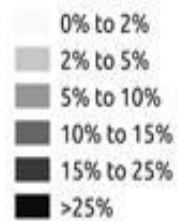

- 31 Мозамбик
- 32 Маврикий
- 33 Южно-Африканская Республика
- 34 Лесото
- 35 Свазиленд
- 36 Пакистан
- 37 Индия
- 38 Бангладеш
- 39 Шри-Ланка
- 40 Мальдивы
- 41 Малайзия
- 42 Бруней
- 43 Сингапур
- 44 Папуа-Новая Гвинея
- 45 Науру
- 46 Соломоновы Острова
- 47 Кирибати
- 48 Тувалу
- 49 Самоа
- 50 Вануату

СТРАНЫ – ЧЛЕНЫ СОДРУЖЕСТВА

Страны, формальной главой которых является королева Великобритании	■ 1 Великобритания	■ 7 Сент-Винсент и Гренадины	■ 13 Гренада	■ 19 Гана	■ 25 Танзания	■ 51 Фиджи**
■ 2 Канада	■ 8 Тринидад и Тобаго	■ 14 Гайана	■ 20 Нигерия	■ 26 Малави	■ 52 Тонга	
■ 3 Багамские Острова	■ 9 Антигуа и Барбуда	■ 15 Мальта	■ 21 Камерун	■ 27 Замбия	■ 53 Австралия	
■ 4 Белиз	■ 10 Доминика	■ 16 Кипр	■ 22 Уганда	■ 28 Намибия	■ 54 Новая Зеландия	
■ 5 Ямайка	■ 11 Сент-Люсия	■ 17 Гамбия	■ 23 Кения	■ 29 Ботсвана		
■ 6 Сент-Китс и Невис	■ 12 Барбадос	■ 18 Сьерра-Леоне	■ 24 Сейшельские Острова	■ 30 Зимбабве*		

*Исключена в 2002 г.
 **Членство приостановлено в 2006 г.

OUR JAMAICAN PROBLEM

Pathe News

Этническая
карта Лондона:

БЕЛЫЕ БРИТАНЦЫ

данные переписи
населения 2011 г.

Этническая
карта Лондона:

ПАКИСТАНЦЫ

данные переписи
населения 2011 г.

Black African

Этническая
карта Лондона:

ИНДУСЫ

данные переписи
населения 2011 г.

- 1 City of London (not a London borough)
- 2 City of Westminster
- 3 Kensington and Chelsea
- 4 Hammersmith and Fulham
- 5 Wandsworth
- 6 Lambeth
- 7 Southwark
- 8 Tower Hamlets
- 9 Hackney
- 10 Islington
- 11 Camden
- 12 Brent
- 13 Ealing
- 14 Hounslow
- 15 Richmond upon Thames
- 16 Kingston upon Thames
- 17 Merton