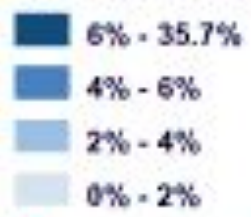

*Исключена в 2002 г.
 **Членство приостановлено в 2006 г.

OUR JAMAICAN PROBLEM

Pathe News

Этническая
карта Лондона:

БЕЛЫЕ БРИТАНЦЫ

данные переписи
населения 2011 г.

Этническая
карта Лондона:

ПАКИСТАНЦЫ

данные переписи
населения 2011 г.

Black African

Этническая
карта Лондона:

ИНДУСЫ

данные переписи
населения 2011 г.

- 1 City of London (not a London borough)
- 2 City of Westminster
- 3 Kensington and Chelsea
- 4 Hammersmith and Fulham
- 5 Wandsworth
- 6 Lambeth
- 7 Southwark
- 8 Tower Hamlets
- 9 Hackney
- 10 Islington
- 11 Camden
- 12 Brent
- 13 Ealing
- 14 Hounslow
- 15 Richmond upon Thames
- 16 Kingston upon Thames
- 17 Merton