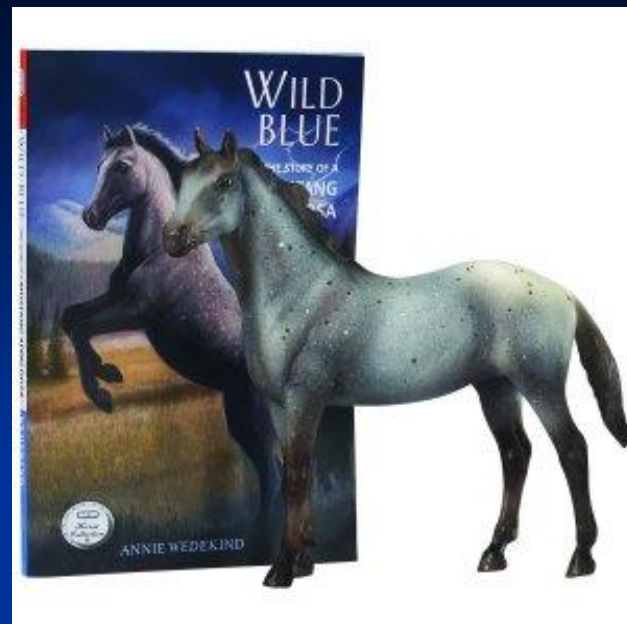

# МОДЕЛИ ЛОШАДЕЙ ЛИНЕЙКИ CLASSIC

- Все лошади линейки Classic являются игровыми моделями.
- Модель лошади размера Classic (масштаб 1:12) в среднем 15 см в высоту и около 23 см - в длину.
- Предназначены для детей от 3 лет.
- Сохраняют достоверность и характерные черты представляемых пород.
- Познакомят ребенка с многообразием лошадиных пород – как европейских, так и американских - и характерных для них мастей.

# МОДЕЛИ ЛОШАДЕЙ ЛИНЕЙКИ CLASSIC

Наборы с моделью лошади и книгой

- Отдельная серия наборов с интересной художественной книгой про лошадей в мягкой обложке на английском языке, и модель лошади высотой 15 см, о которой написана эта книга.
- Увлекательные небольшие повести и рассказы в разных жанрах с лошадью в главной роли.
- Набор станет замечательным подарком для детей и взрослых, изучающих английский язык и любящих животных.