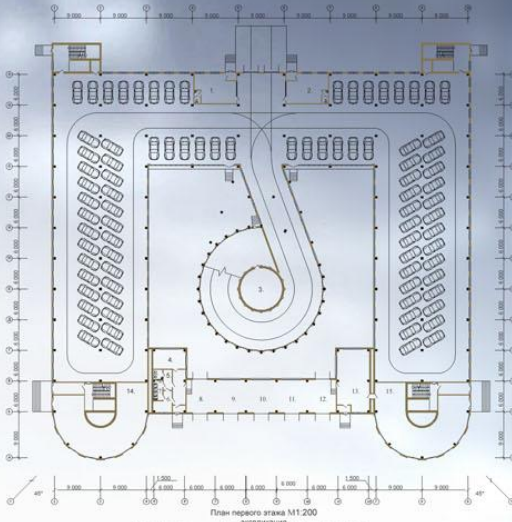

Сервисные Комплексы

Многоуровневый гараж на улице Труда в Челябинске