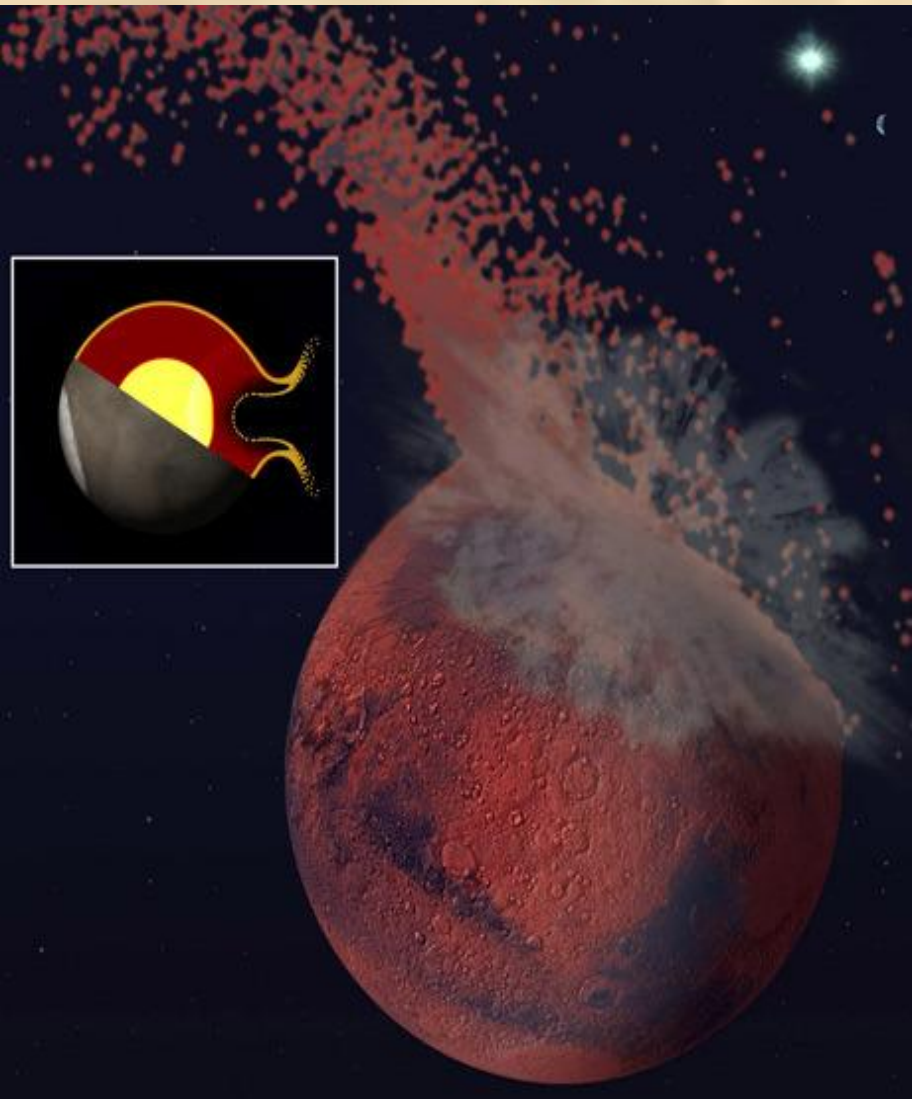

15 минут о воде на Марсе

2 km

WATER MAP

2001 Mars Odyssey Gamma Ray Spectrometer

H₂O Low  H₂O High

Lower-Limit of Water Mass Fraction on Mars

Sol 20

Sol 24

Possible Methane Sources and Sinks