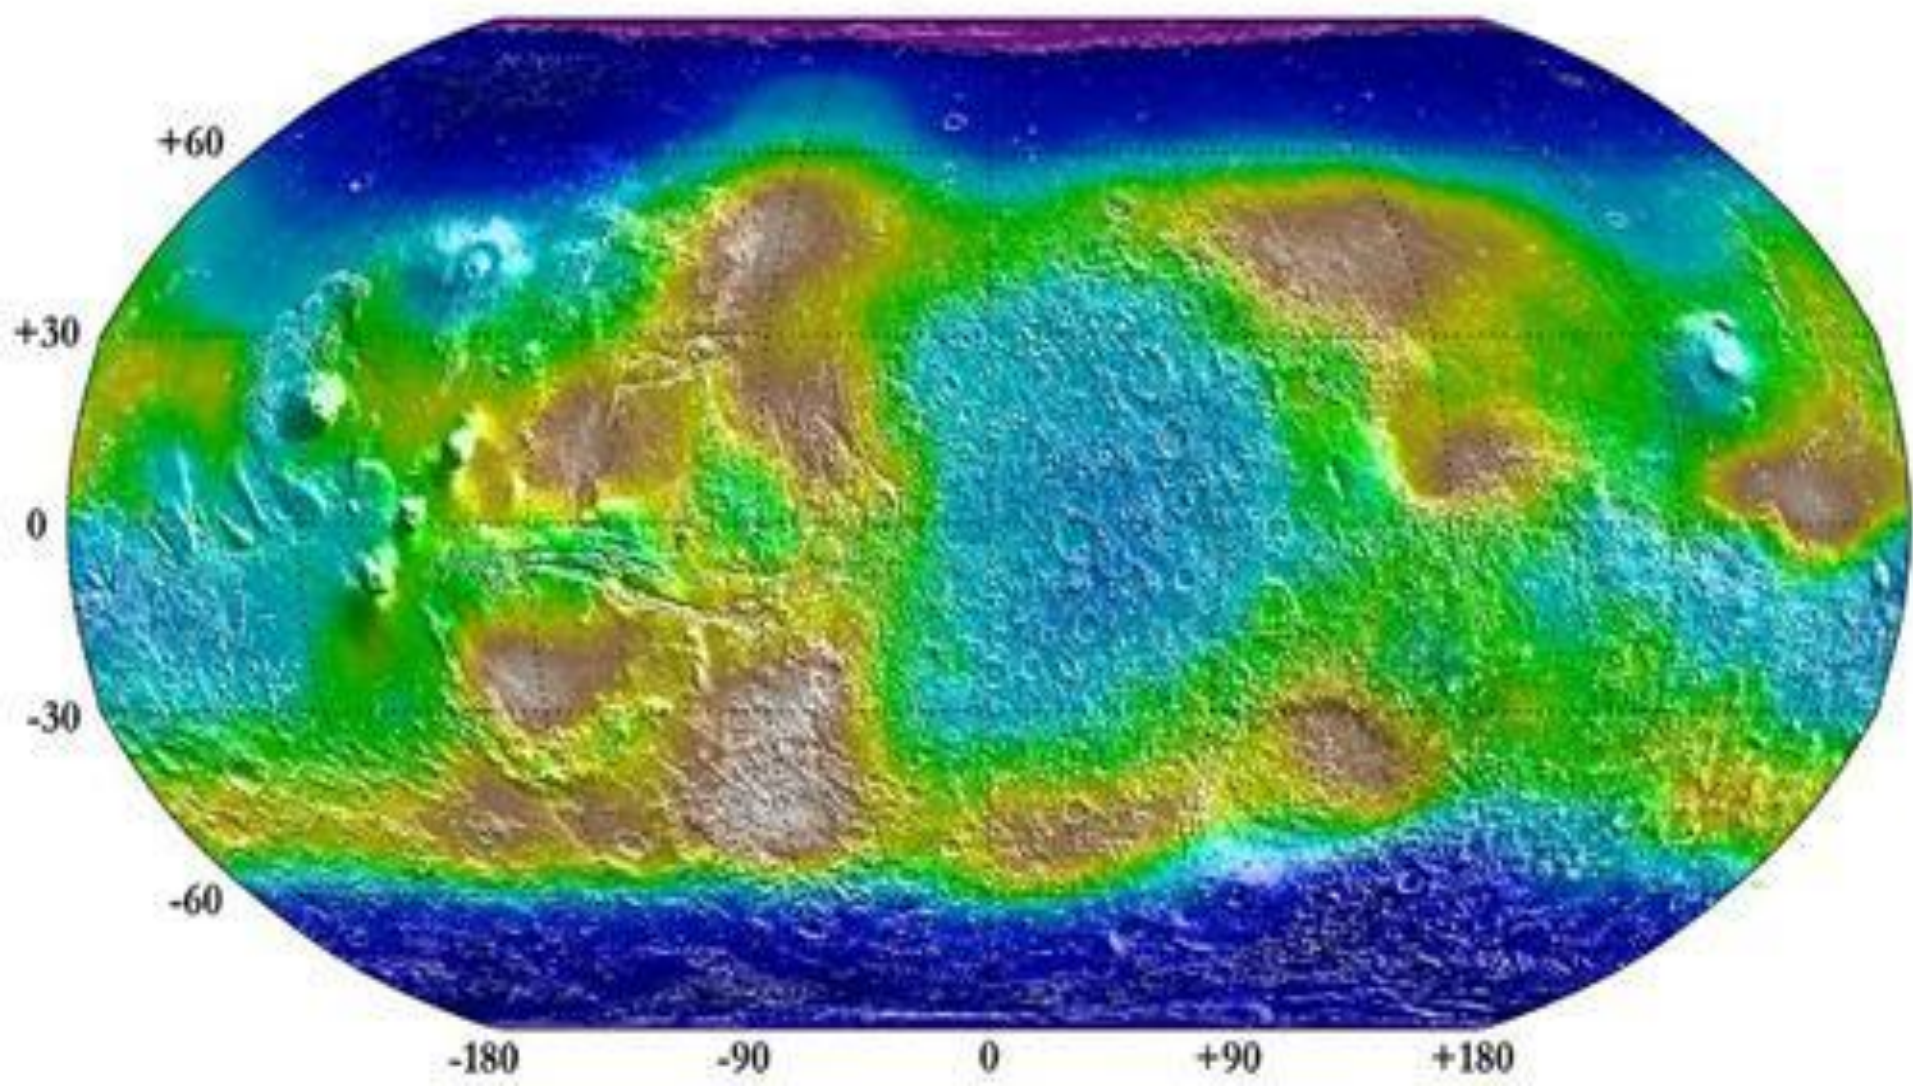

15 минут о воде на Марсе

2 km

WATER MAP

2001 Mars Odyssey Gamma Ray Spectrometer

H₂O Low  H₂O High

Lower-Limit of Water Mass Fraction on Mars

Sol 20

Sol 24

Possible Methane Sources and Sinks