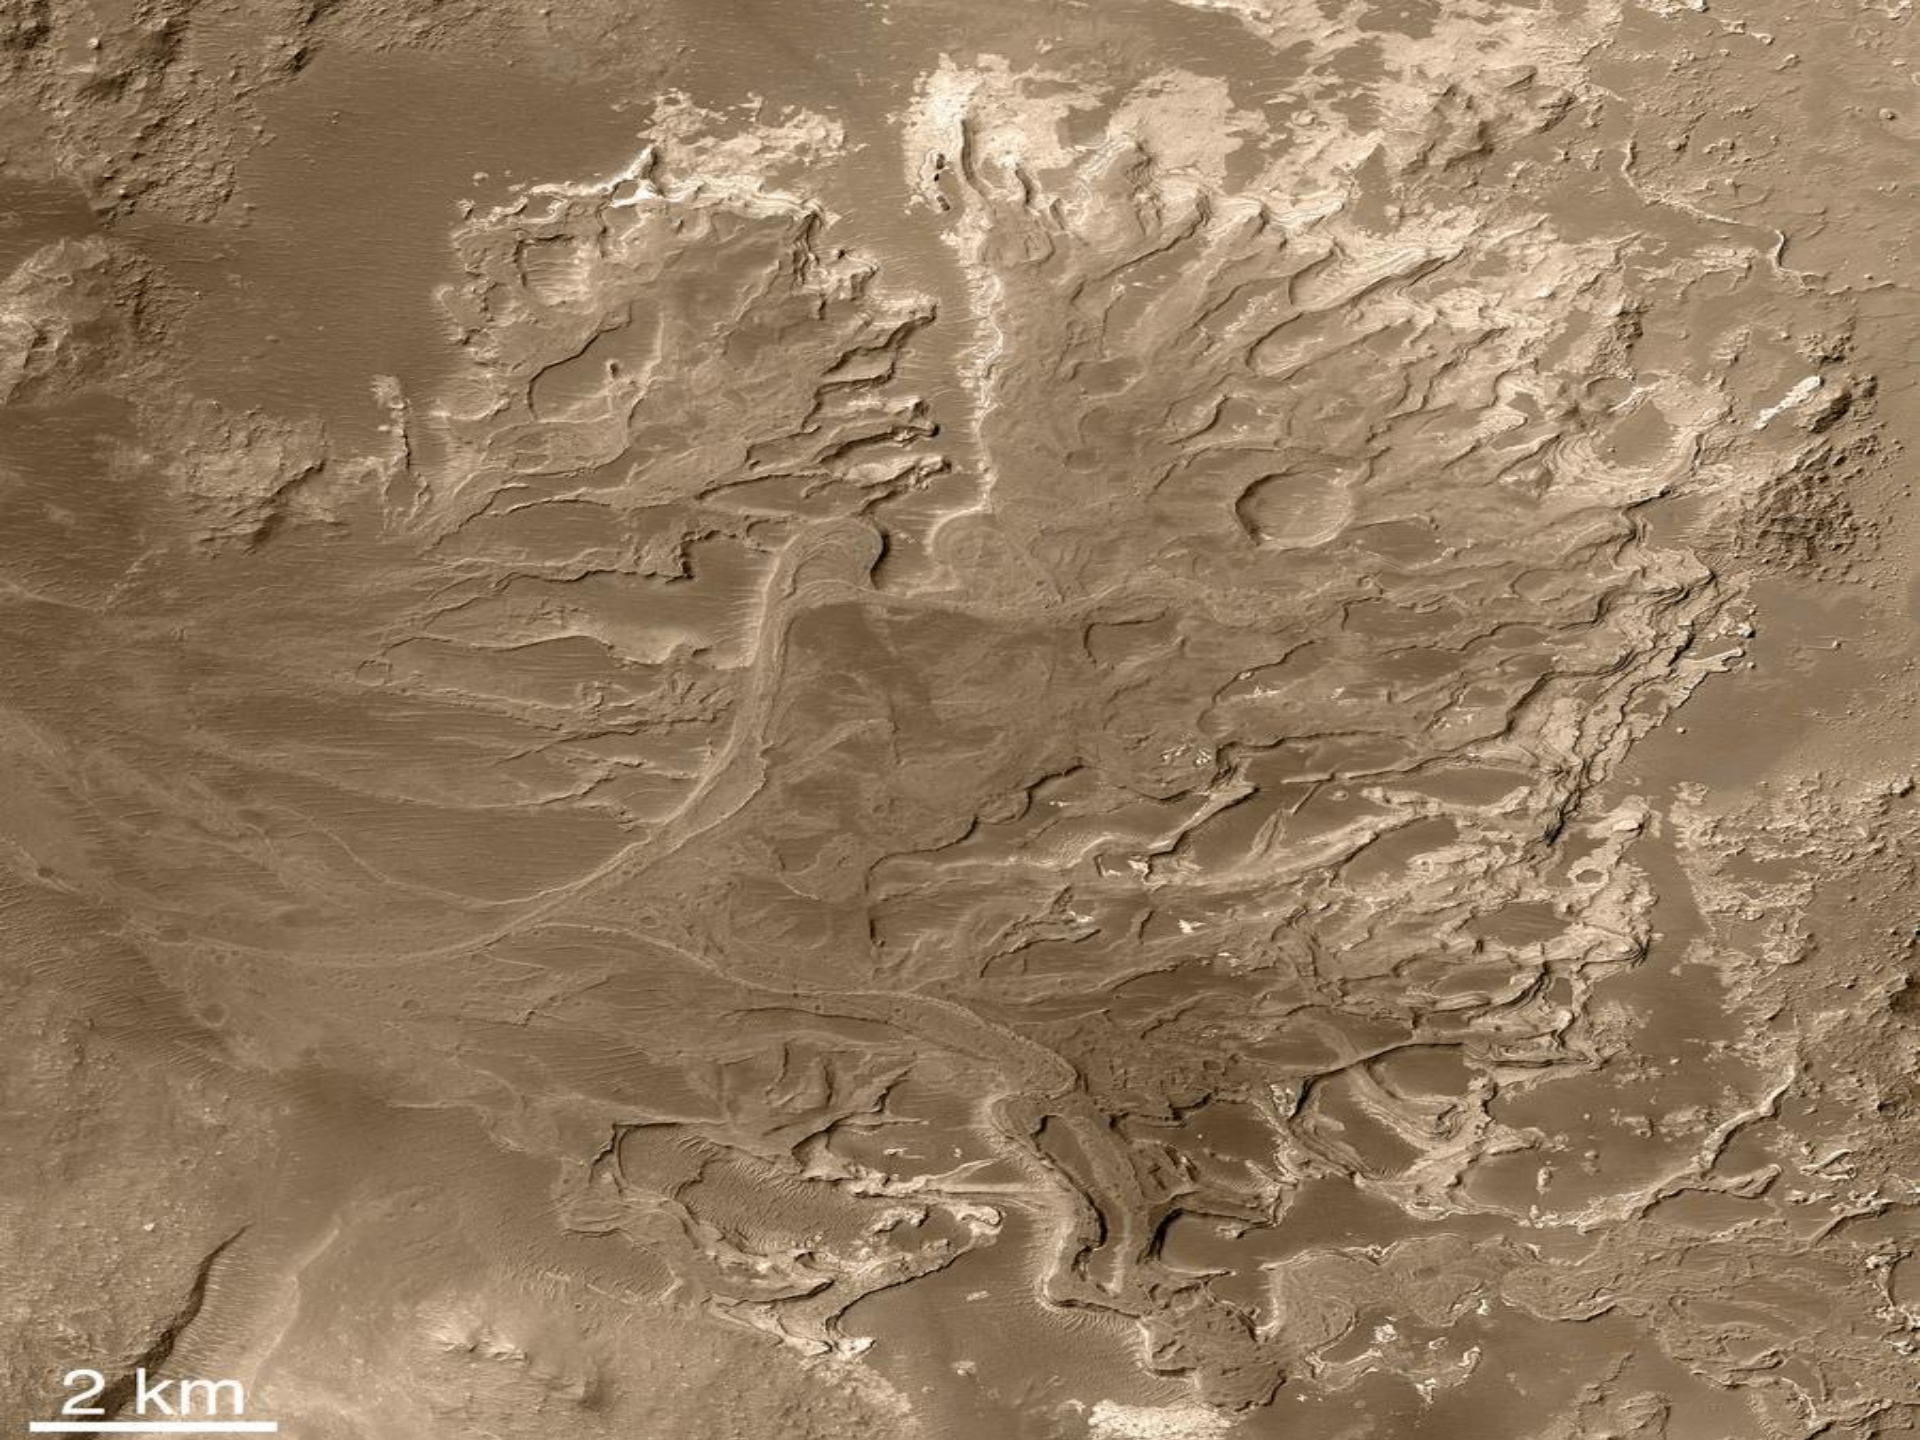

15 минут о воде на Марсе

2 km

WATER MAP

2001 Mars Odyssey Gamma Ray Spectrometer

H₂O Low  H₂O High

Lower-Limit of Water Mass Fraction on Mars

Sol 20

Sol 24

Possible Methane Sources and Sinks