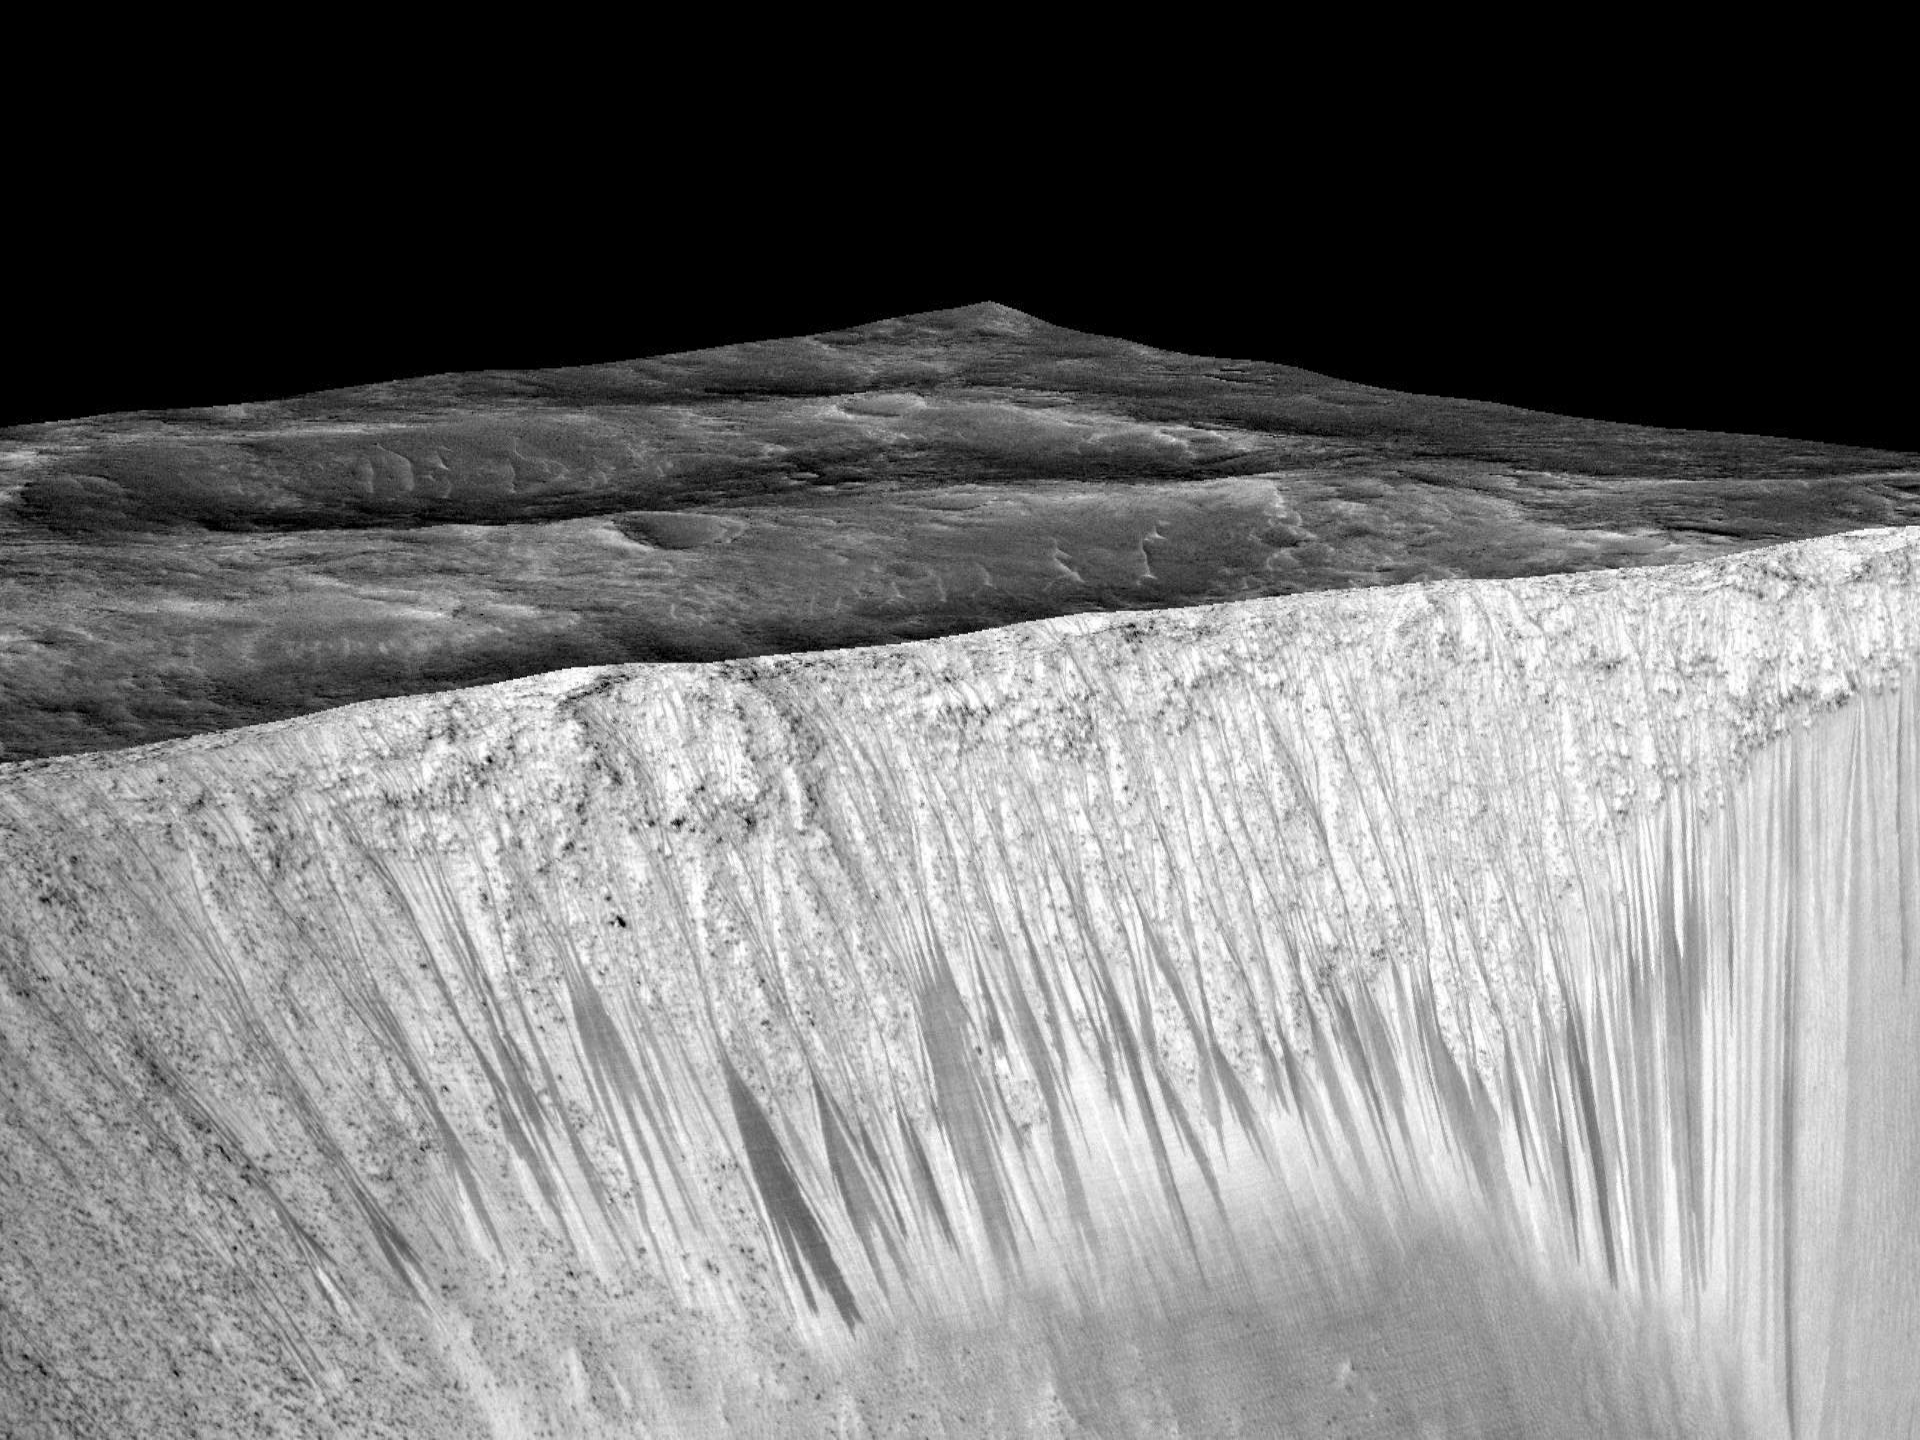

15 минут о воде на Марсе

2 km

WATER MAP

2001 Mars Odyssey Gamma Ray Spectrometer

H₂O Low  H₂O High

Lower-Limit of Water Mass Fraction on Mars

Sol 20

Sol 24

Possible Methane Sources and Sinks