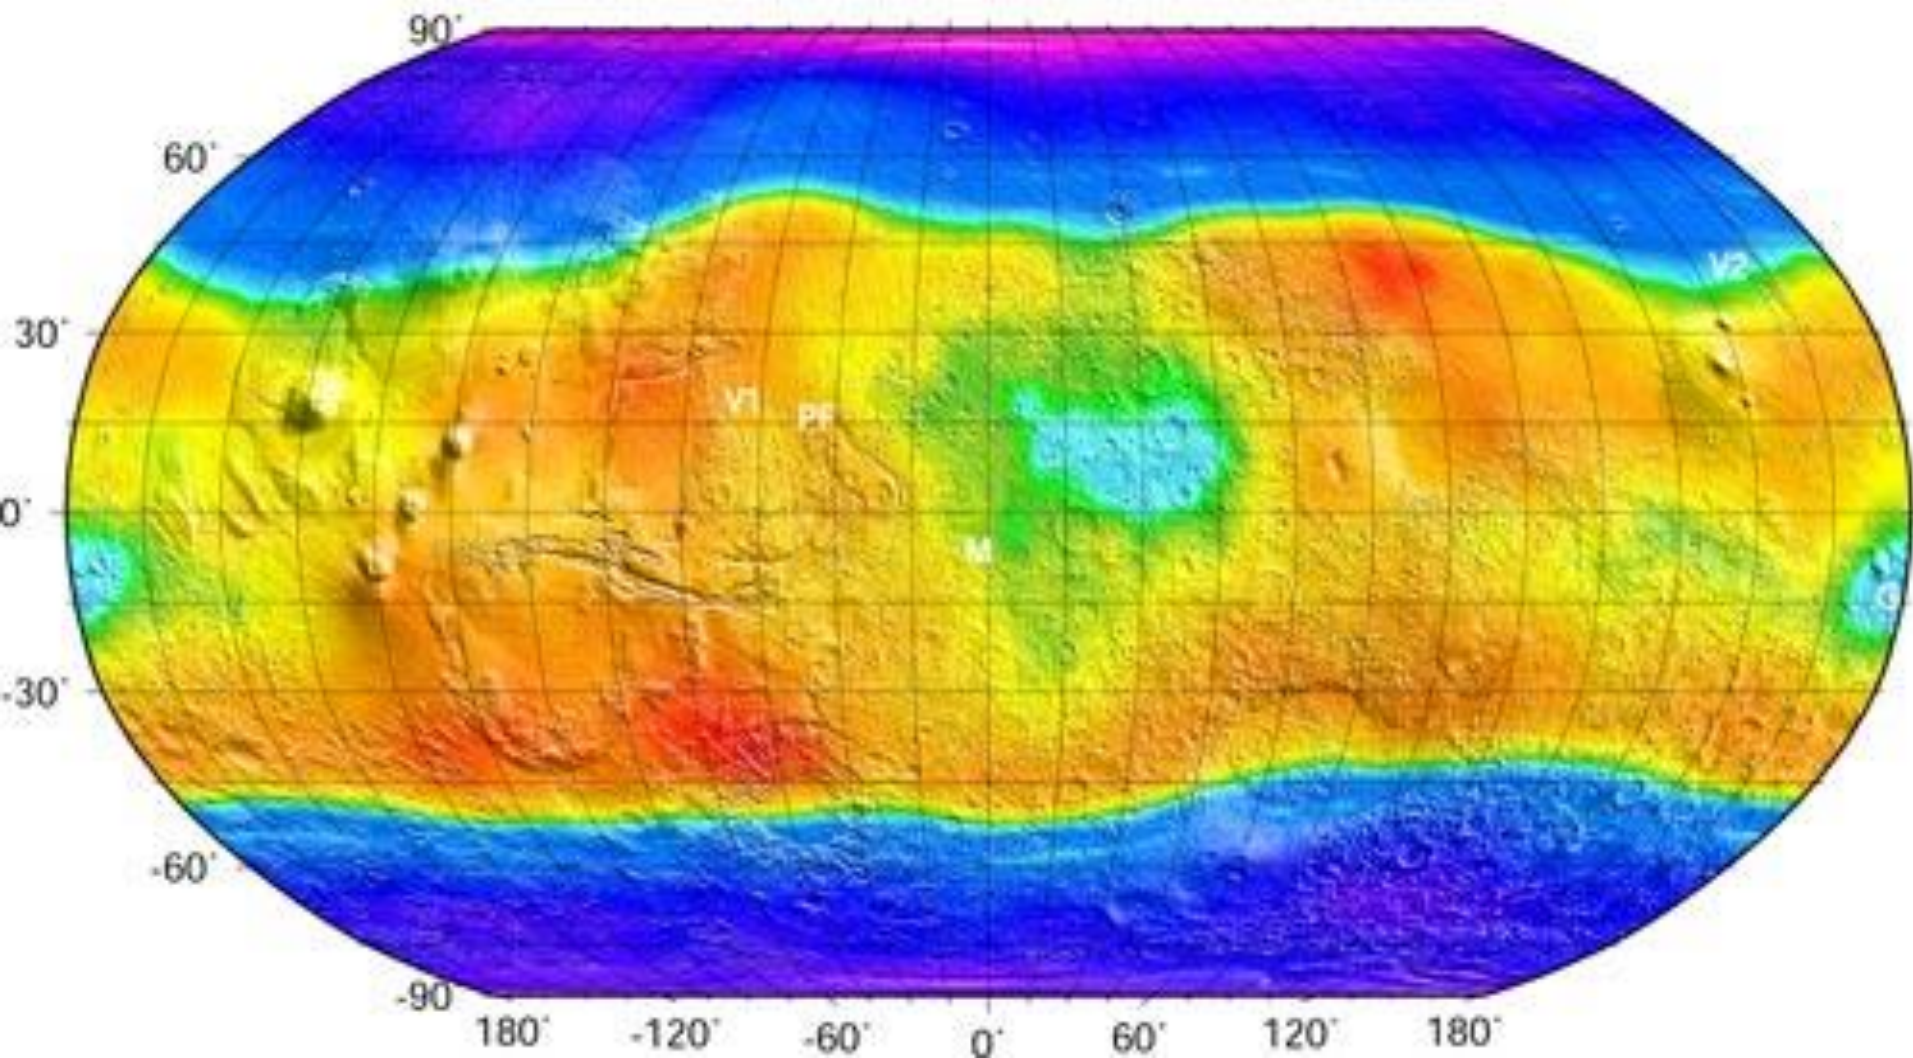

15 минут о воде на Марсе

2 km

WATER MAP

2001 Mars Odyssey Gamma Ray Spectrometer

H₂O Low  H₂O High

Lower-Limit of Water Mass Fraction on Mars

Sol 20

Sol 24

Possible Methane Sources and Sinks