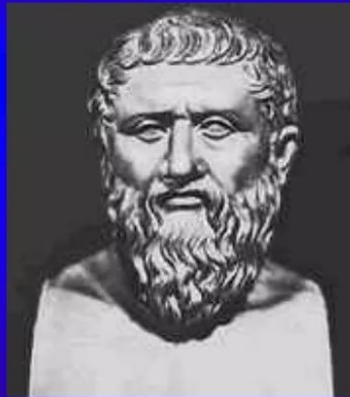

Красноречие

Риторика. «Красноречие - есть искусство управлять умами»

ПЛАТОН

В античности риторику называли "царицей всех искусств".