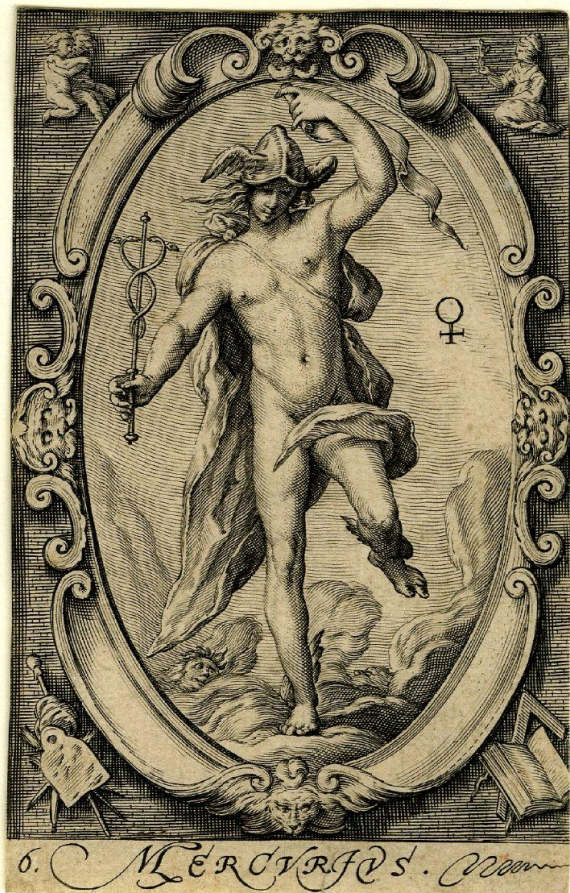

На Древе жизни Меркурию соответствует Ход-Кокаб

Кадуцей – символ Меркурия

Гермес – прообраз Мага

Астрологический знак Меркурия

Астрологический символ Меркурия — стилизованный кадуцей, обвитый двумя змеями. Его можно рассмотреть как триединство духа (круг), души (полумесяц) и тела (крест)

Гермес как фаллическое божество и бог границ. Гермы

Бог Меркурий

Добрый Пастырь

Меркурий на колеснице

Меркурий на колеснице

2. Mercurius filios facit intelligentes, sagaces, aemulatores, beneficos, mathematicos, uoti compotes, comice tori, corpore graciles, pallentes, oculorum nitidum honestos, et potus temperantia mirabiles.

Меркурий

Эвтерпа – муза Меркурия

Символ Меркурия на Древе жизни заключает в себя 9 сефирот

Октаграмма на иконе