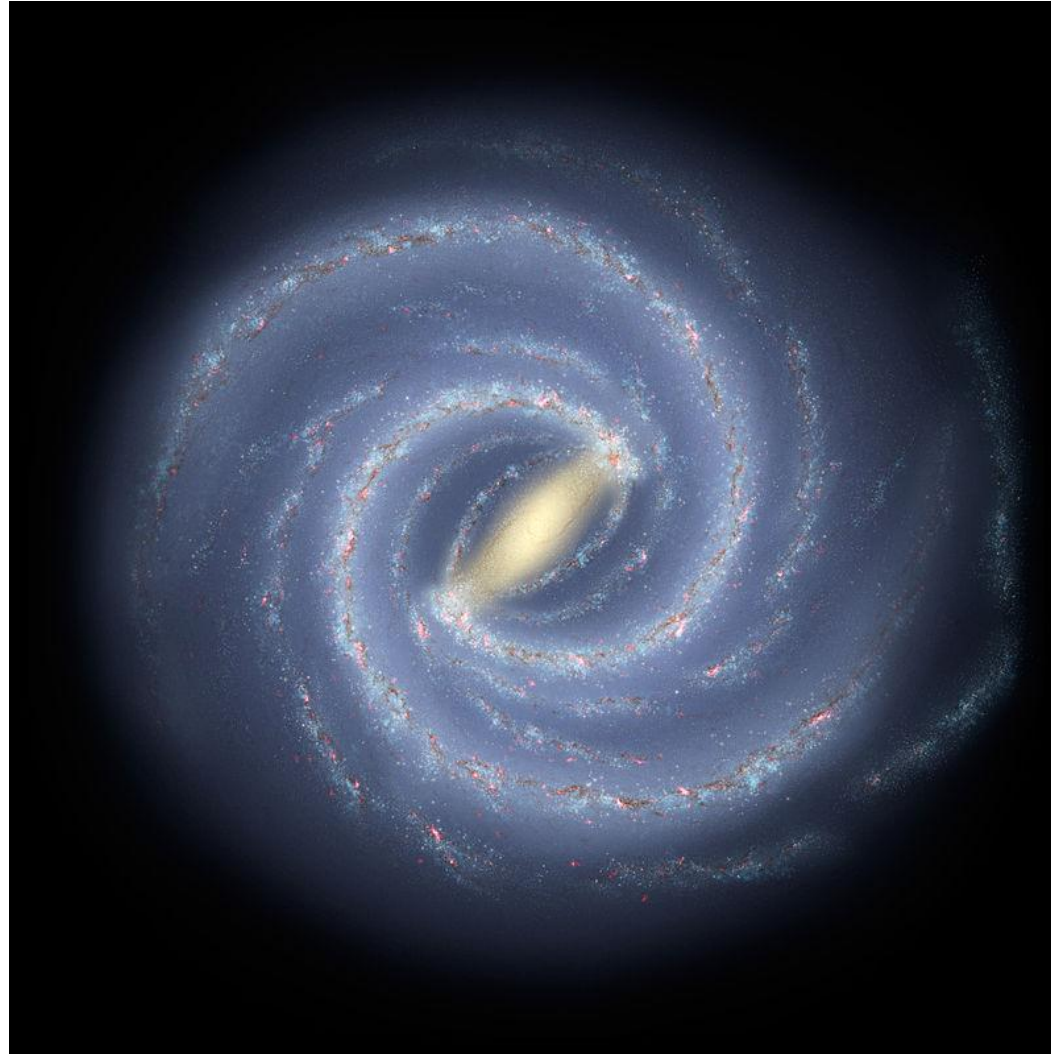

# Чумацький шлях

*Виконали:*

*Куделя В.*

*Чежия Д.*

*Чигрін О.*

*Голітенко К.*

**Чумацький Шлях** — назва галактики, у якій розташована наша Сонячна система, а також усі зорі, які ми бачимо неозброєним оком.

Українці за давньою легендою про чумаків називають нашу галактику Чумацьким ШЛЯХОМ

# Основний диск Чумацького Шляху має близько 100 000 – 120 000 світлових років у діаметрі

Вік Галактики оцінюється у 13,6 мільярдів років,  
що приблизно дорівнює віку Всесвіту

Чумацький шлях має спіральні форми

Еліптичний диск Чумацького Шляху має в центрі скупчення, що складається з 30 млн. зірок