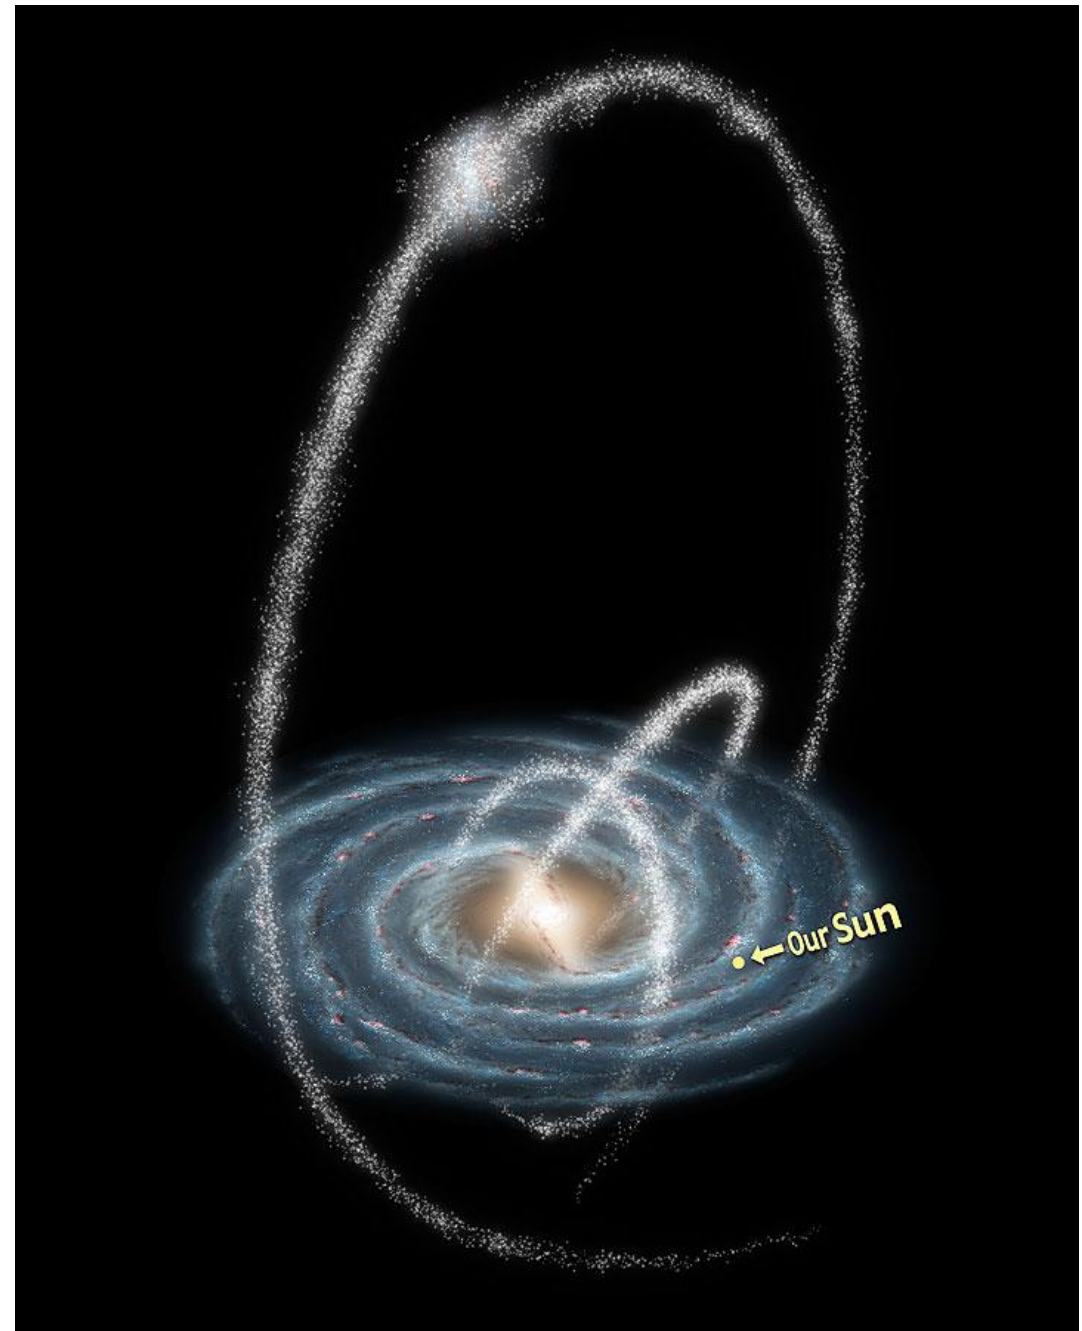

Українці за давньою легендою про чумаків називають нашу галактику Чумацьким ШЛЯХОМ

# Основний диск Чумацького Шляху має близько 100 000 – 120 000 світлових років у діаметрі

Вік Галактики оцінюється у 13,6 мільярдів років,  
що приблизно дорівнює віку Всесвіту

Чумацький шлях має спіральні форми

Еліптичний диск Чумацького Шляху має в центрі скупчення, що складається з 30 млн. зірок

# Крім туманностей, в структурну будову Чумацького Шляху входять кульові і розсіяні зоряні скупчення

Відстань  
від Сонця до  
галактичного центру,  
становить приблизно  
25 000 світлових років

Дякуємо за увагу! 😊