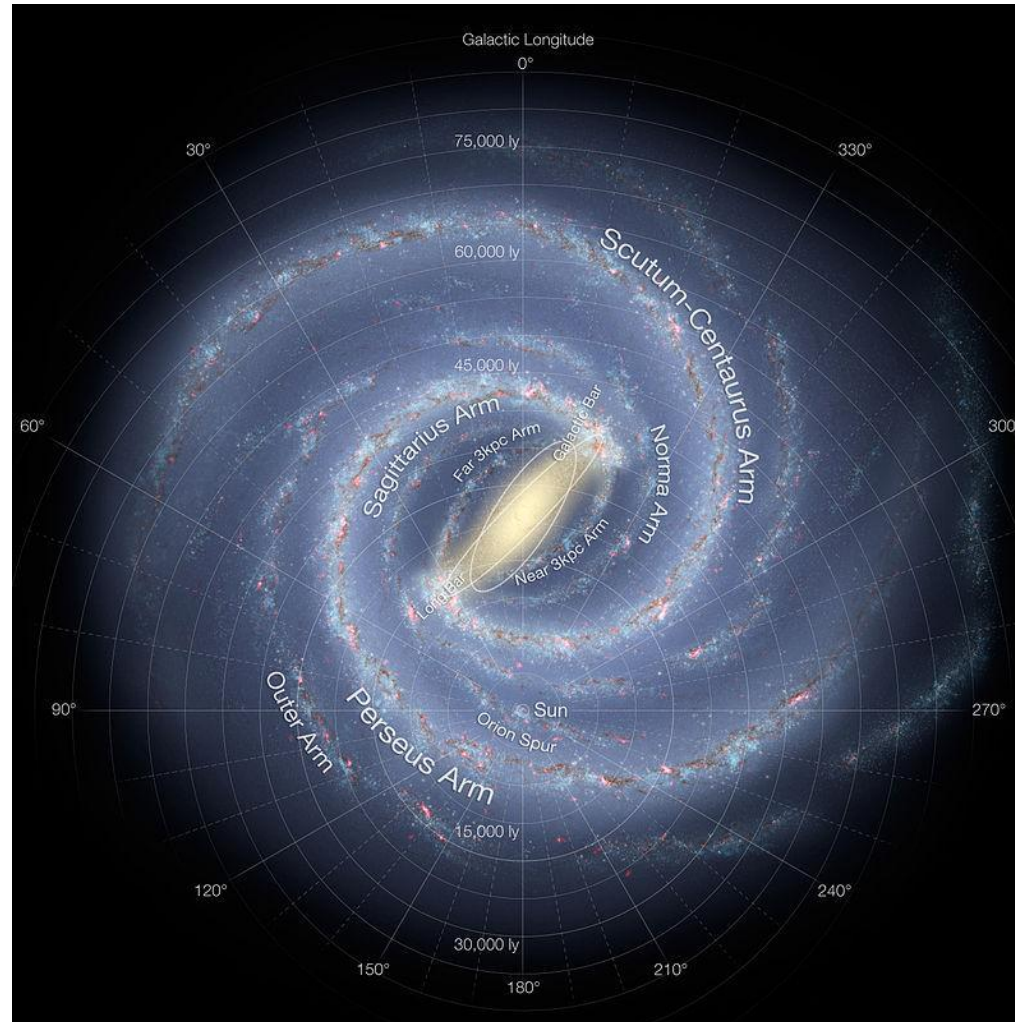

Українці за давньою легендою про чумаків називають нашу галактику Чумацьким ШЛЯХОМ

# Основний диск Чумацького Шляху має близько 100 000 – 120 000 світлових років у діаметрі

Вік Галактики оцінюється у 13,6 мільярдів років,  
що приблизно дорівнює віку Всесвіту

Чумацький шлях має спіральні форми

Еліптичний диск Чумацького Шляху має в центрі скупчення, що складається з 30 млн. зірок

# Крім туманностей, в структурну будову Чумацького Шляху входять кульові і розсіяні зоряні скупчення

Відстань  
від Сонця до  
галактичного центру,  
становить приблизно  
25 000 світлових років

Дякуємо за увагу! 😊