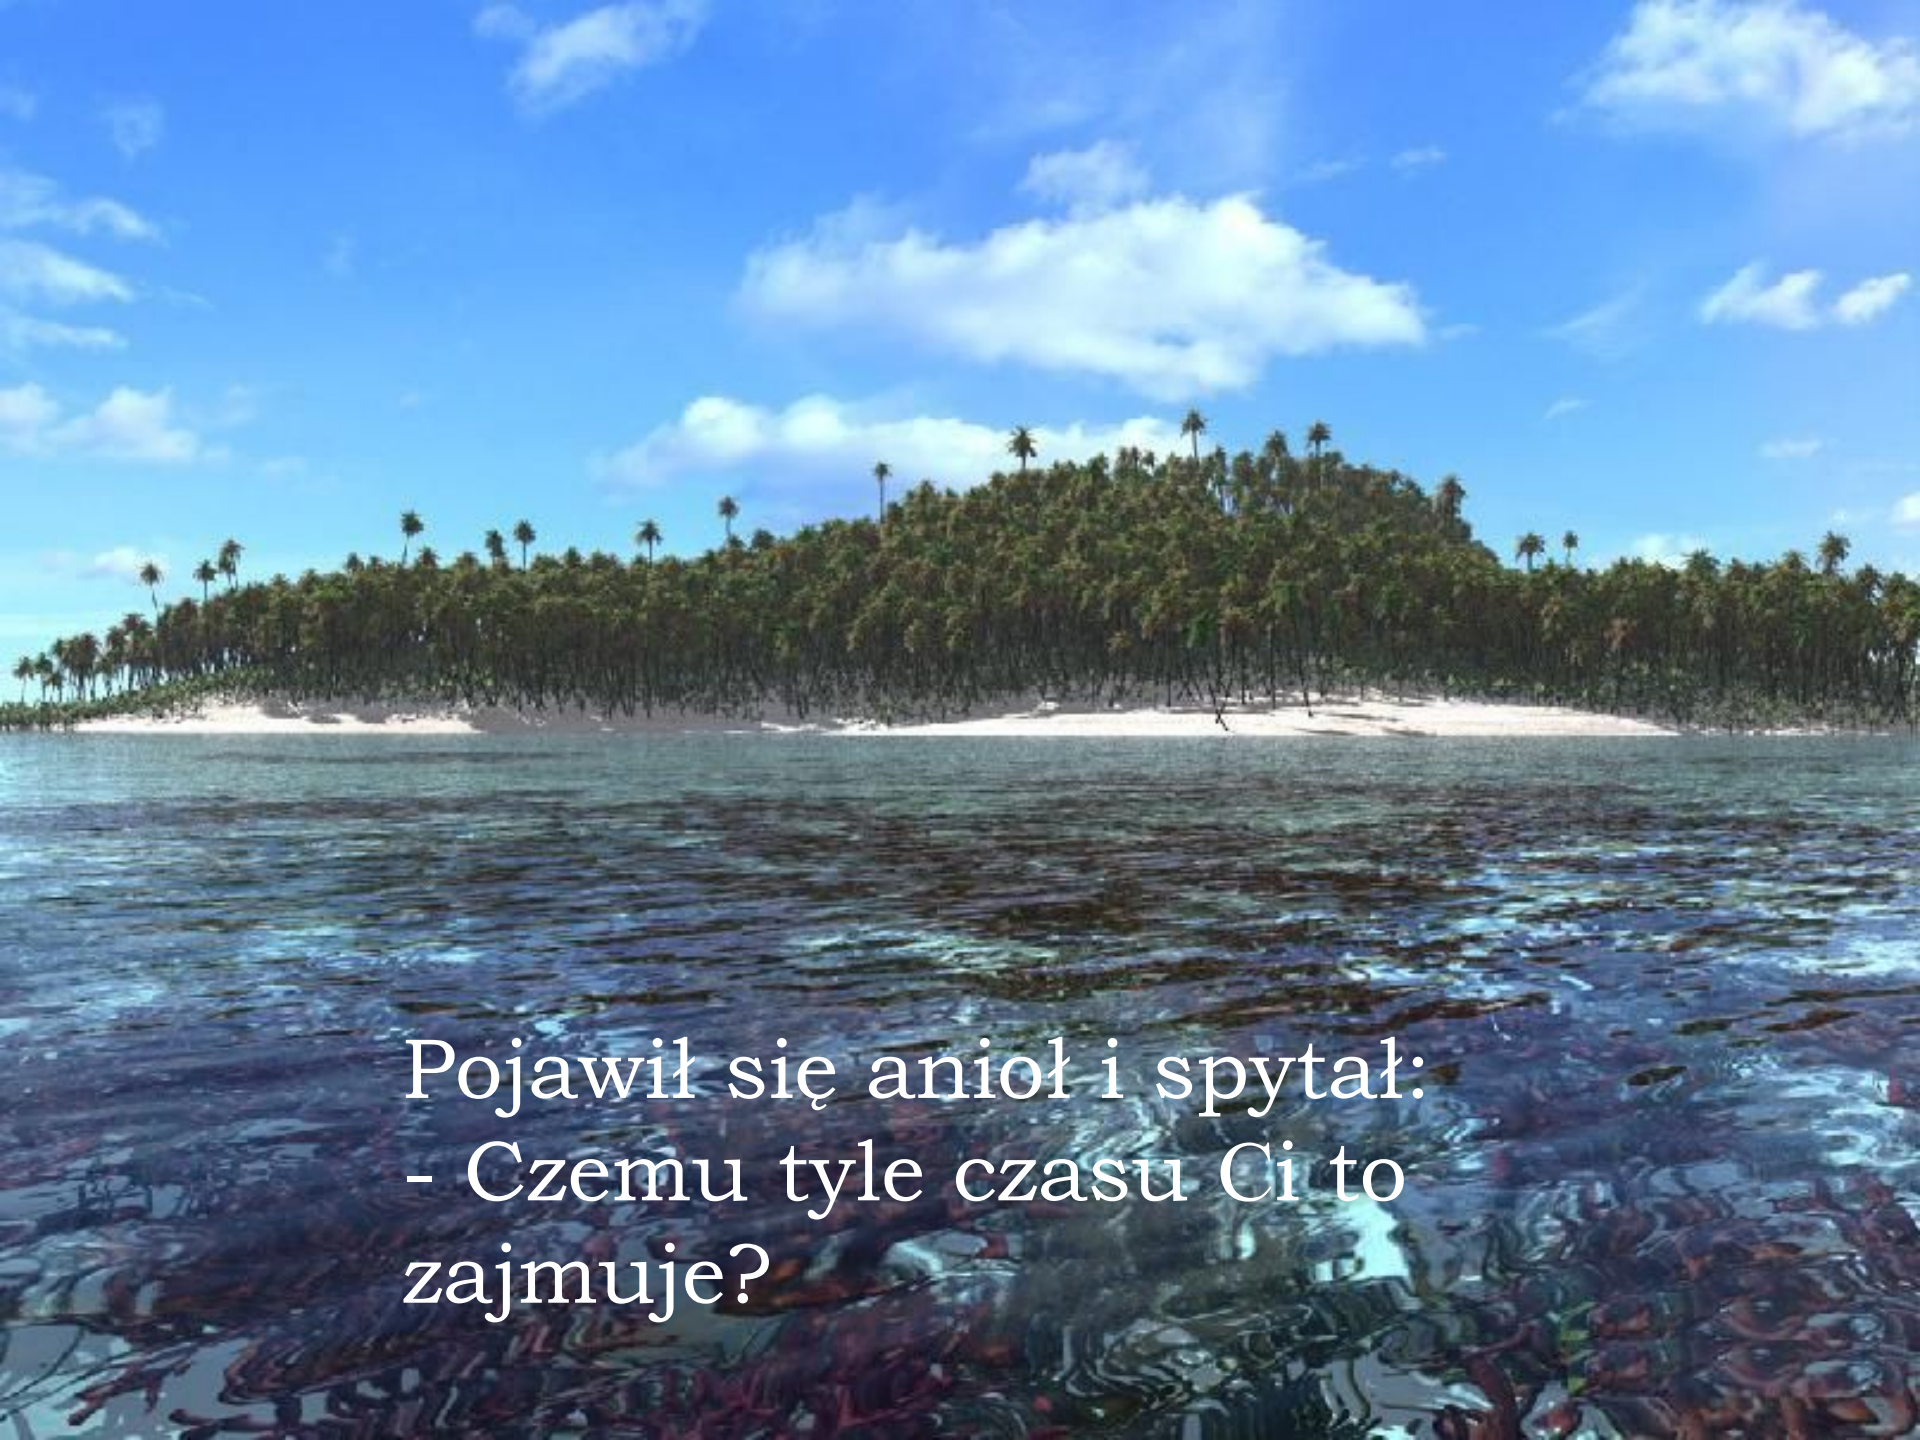

Pojawił się anioł i spytał:
- Czemu tyle czasu Ci to
zajmuje?