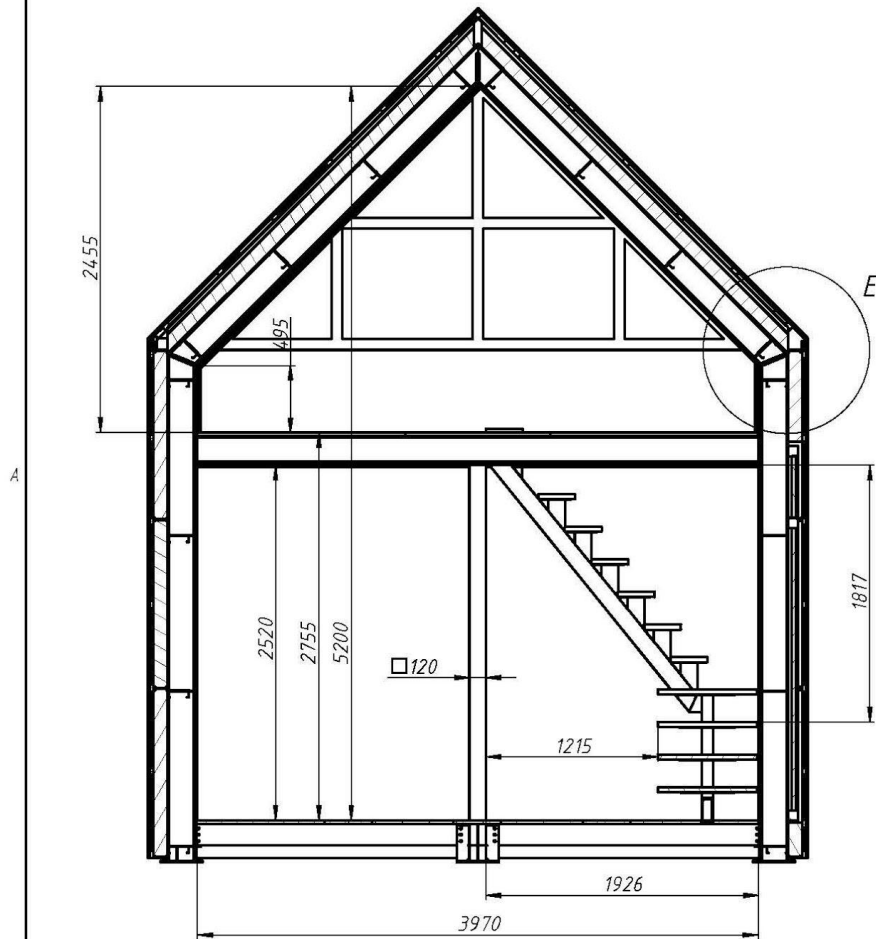

2

1

Разрез спереди

Изм.	Лист	№ докум.	Подп.	Дата
Разраб.				
Пров.				
Т. контр.				
Нач. отд.				
И. контр.				
Утв.				

Гостевой дом 4000x7000

Лит.	Масса	Масштаб
Лист	Листов	в

BOXTON

2

1 Копировал

Формат А3