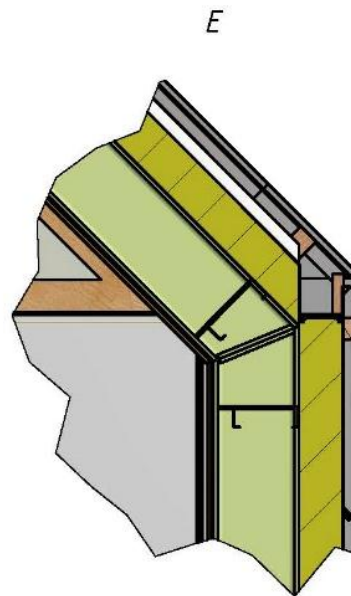

## Конструкция

- Утепление каркаса производится сэндвич панелями с минеральной ватой толщиной 150мм.

2

1

Разрез спереди

					<b>Гостевой дом 4000x7000</b>		
Изм.	Лист	№ док.им.	Подп.	Дата	Лит.	Масса	Масштаб
Разраб.							
Пров.							
Т. контр.					Лист	Листов	в
Нач. отд.							
Н. контр.							
Утв.							