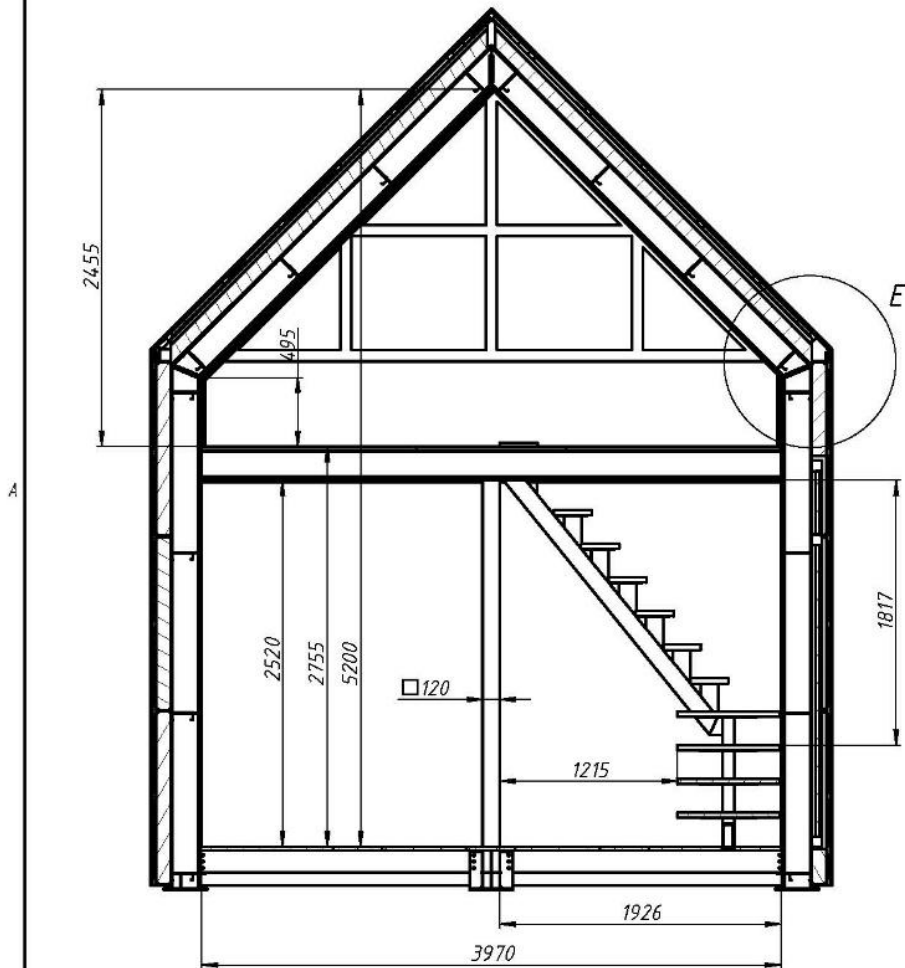

## Конструкция

- Каркас выполнен из двутавра 20К1. Каркас оцинкован в заводских условиях, что обеспечивает защиту от коррозии и как следствие долговечность конструкции.

## Конструкция

- Утепление каркаса производится сэндвич панелями с минеральной ватой толщиной 150мм.

2

1

Разрез спереди

					<b>Гостевой дом 4000x7000</b>		
Изм.	Лист	№ док.им.	Подп.	Дата	Лит.	Масса	Масштаб
Разраб.							
Пров.							
Т. контр.					Лист	Листов	в
Нач. отд.							
Н. контр.							
Утв.							