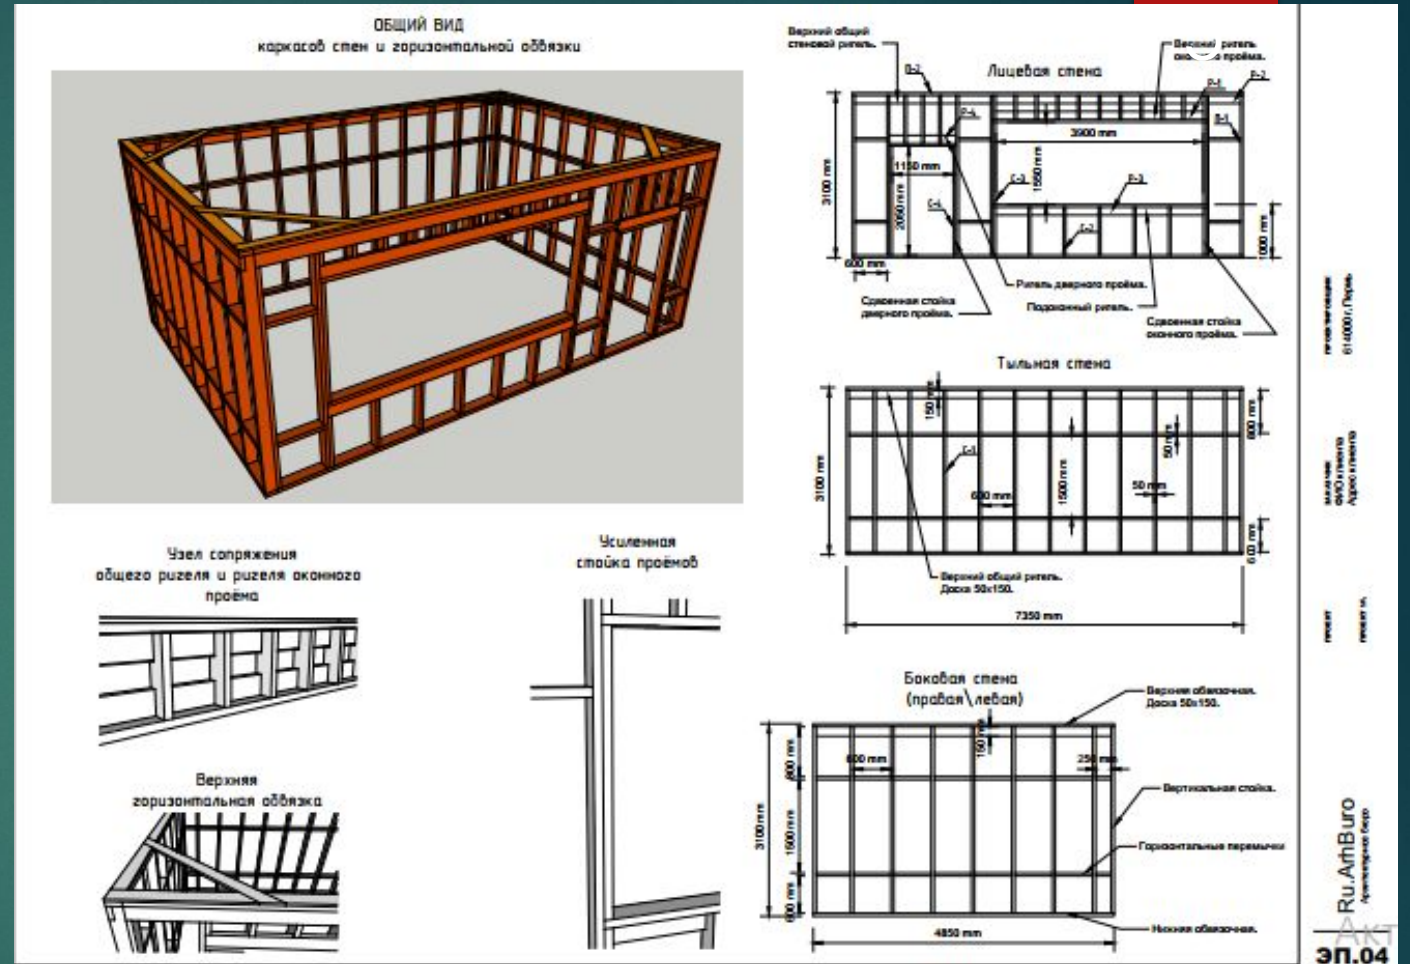

Каркасное домостроение (скандинавская и американско-канадская технологии)

- Собственное архитектурно-конструкторское бюро;
- Знание и успешное применение типовых конструктивных узлов (знаем как нужно строить, и как нельзя);
- Различные материалы утепления стен и перекрытий (только экологические и безопасные);
- Безопорные пролёты до 12 метров, применение фермовых конструкций;
- Широкий ассортимент фасадных и кровельных материалов (Сланец, гибкая черепица Шинглас, блок-хаус и пр.);