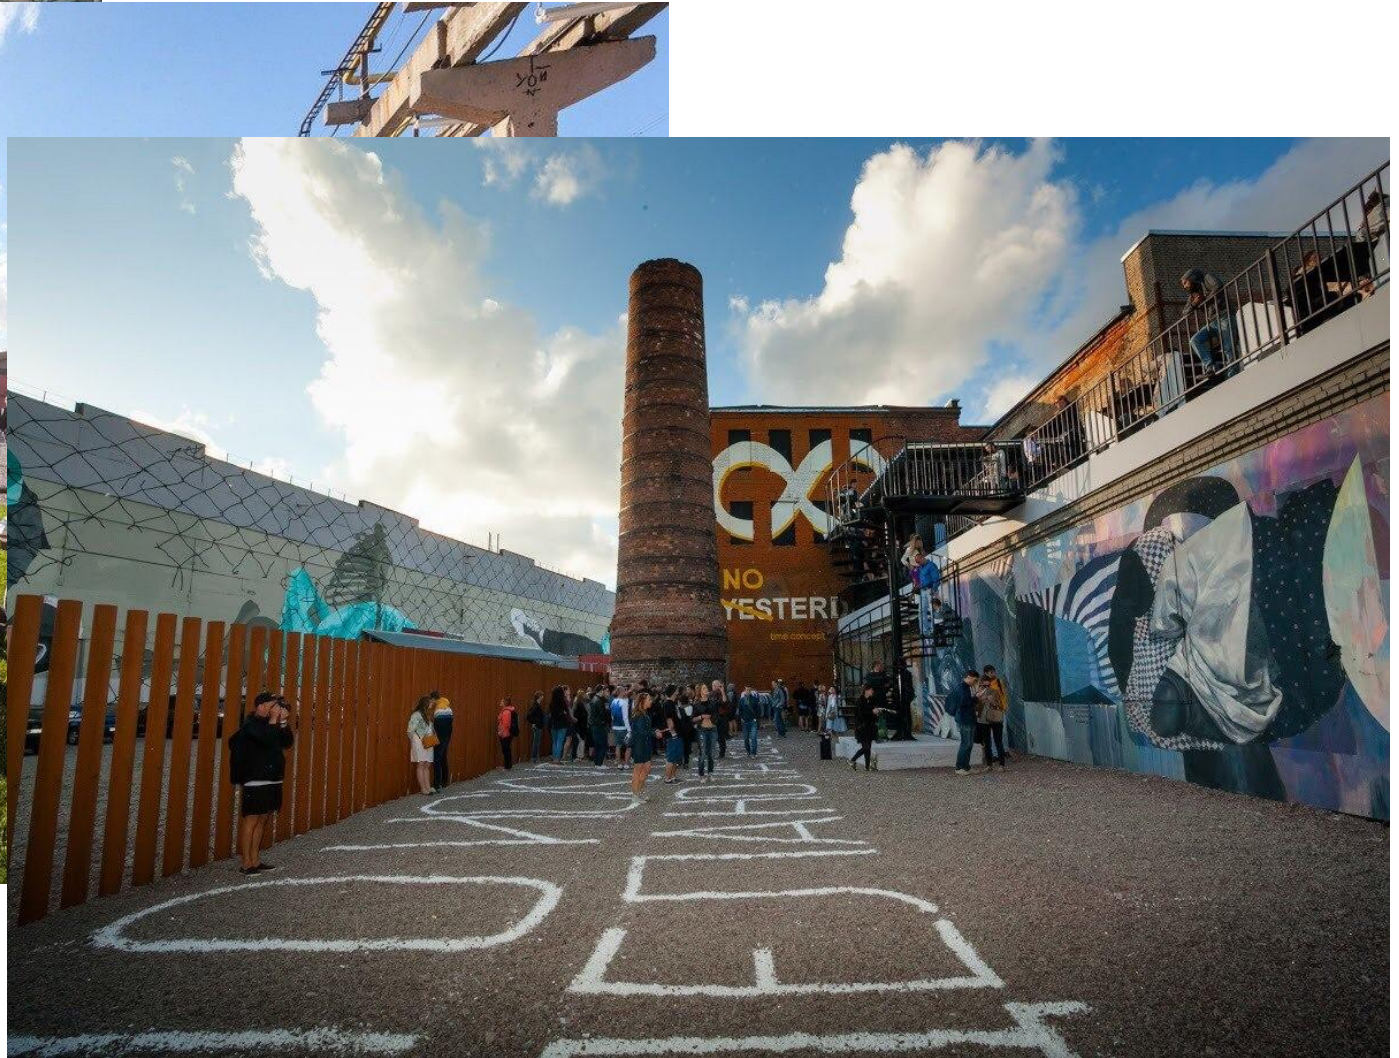

Родом из бетонной коробки или новейшая архитектура Петербурга

День Науки 2018

9-2 класс

Луныков Иван

Упатова Антонина

Новая сцена Мариинского театра

Музей стрит-арт

Невская плотуца

Лахта-центр

Leader Tower

Лофт-проект Этажи

Генерального штаба

ВЫВОД

СПАСИБО ЗА
ВНИМАНИЕ!