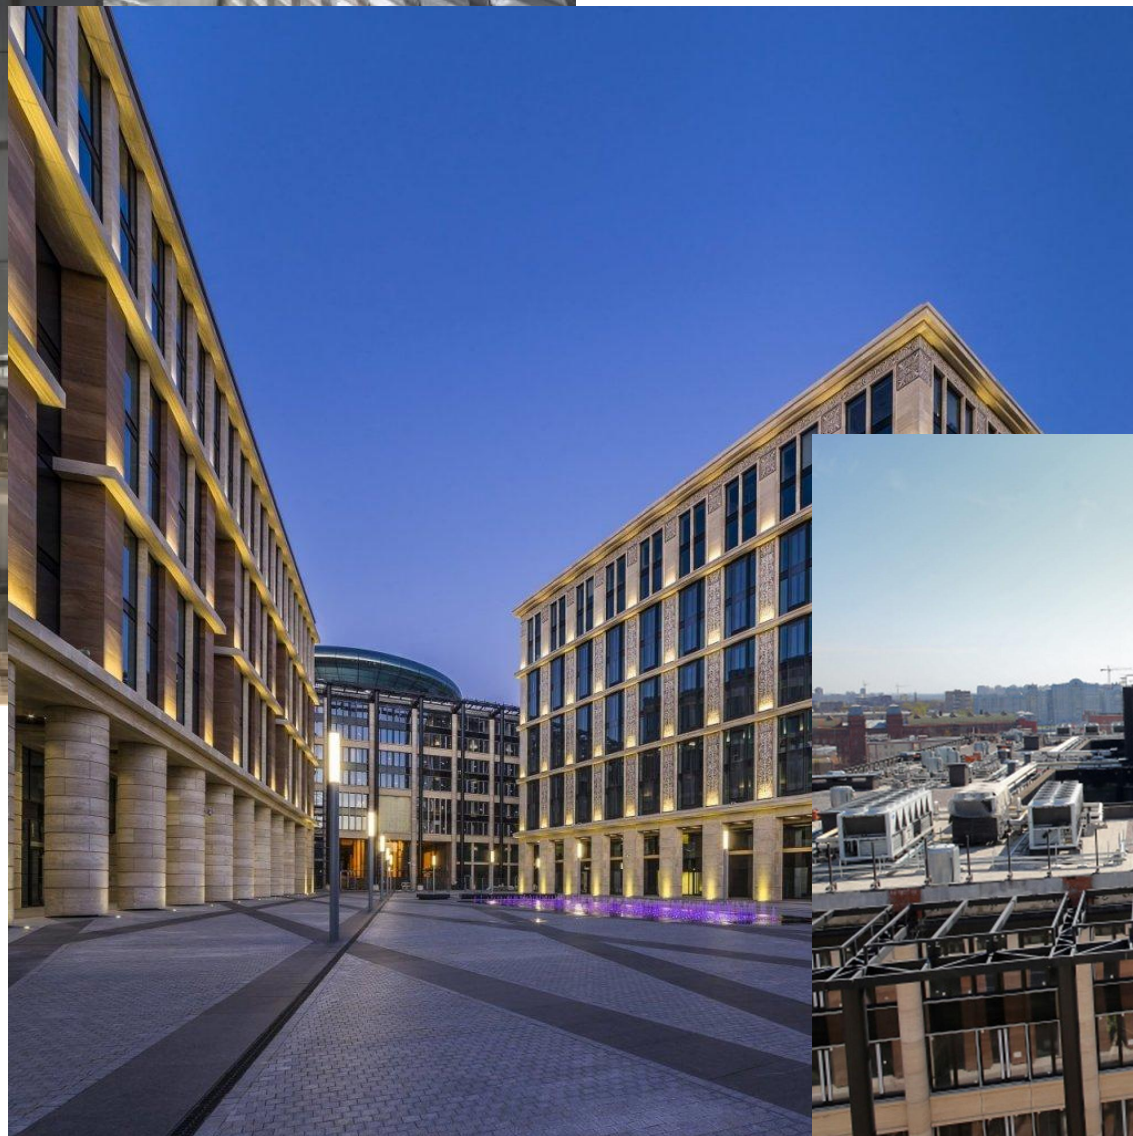

Родом из бетонной коробки или новейшая архитектура Петербурга

День Науки 2018

9-2 класс

Луныков Иван

Упатова Антонина

Новая сцена Мариинского театра

Музей стрит-арт

Невская плотуца

Лахта-центр

Leader Tower

Лофт-проект Этажи

Генерального штаба

ВЫВОД

СПАСИБО ЗА
ВНИМАНИЕ!