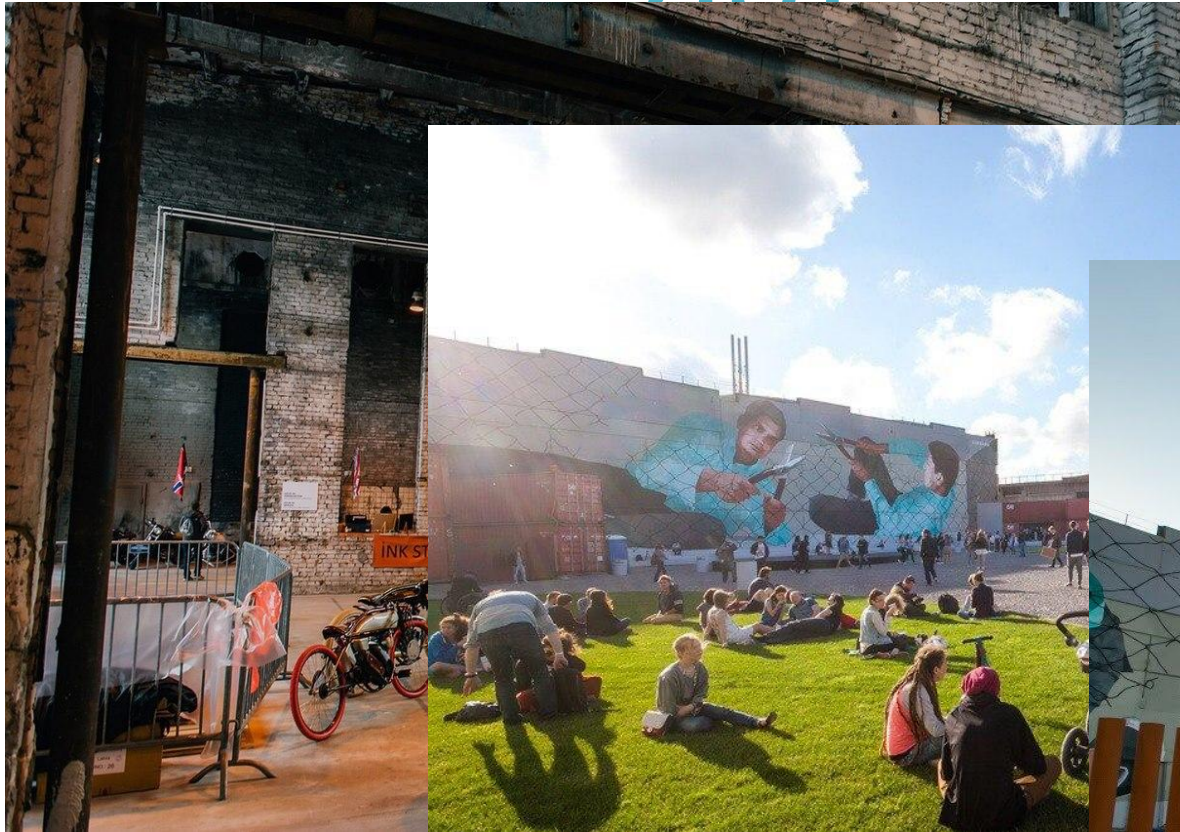

Родом из бетонной коробки или новейшая архитектура Петербурга

День Науки 2018

9-2 класс

Луныков Иван

Упатова Антонина

Новая сцена Мариинского театра

Музей стрит-арт

Невская плотуца

Лахта-центр

Leader Tower

Лофт-проект Этажи

Генерального штаба

ВЫВОД

СПАСИБО ЗА
ВНИМАНИЕ!