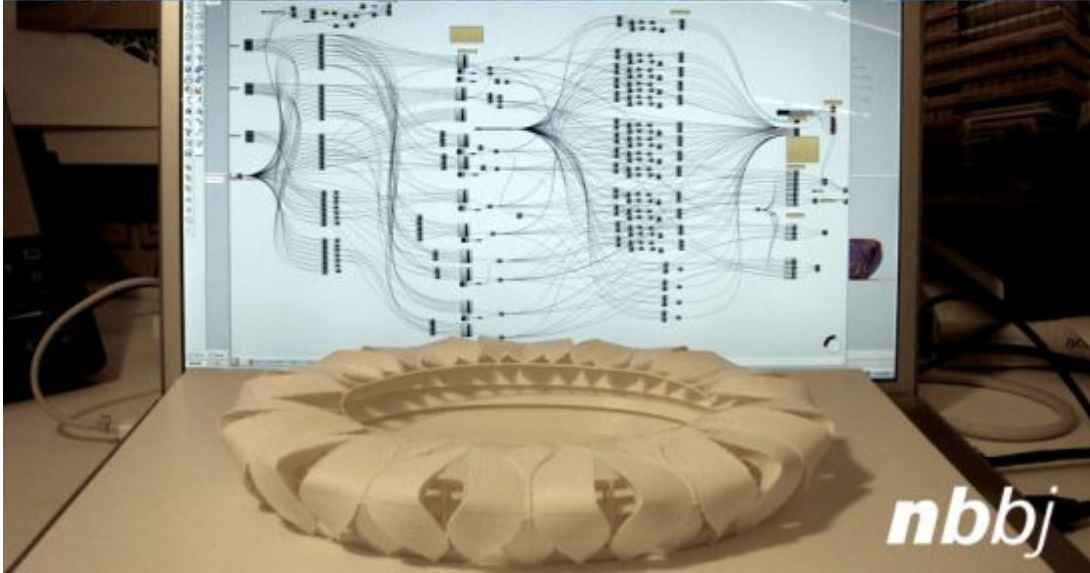

Target

X Target	-39905.667
Y Target	-88859.735
Z Target	18.261
Location	Place...

Wallpaper

Filename	(none)
Show	<input checked="" type="checkbox"/>
Gray	<input checked="" type="checkbox"/>

Layers - All Layers

Name	Color	Lock	Freeze
Default	Black	<input checked="" type="checkbox"/>	<input type="checkbox"/>
Layer 05	White	<input type="checkbox"/>	<input type="checkbox"/>
Layer 01	Red	<input type="checkbox"/>	<input type="checkbox"/>
Layer 02	Yellow	<input type="checkbox"/>	<input type="checkbox"/>
Layer 03	Blue	<input type="checkbox"/>	<input type="checkbox"/>
Layer 04	Green	<input type="checkbox"/>	<input type="checkbox"/>