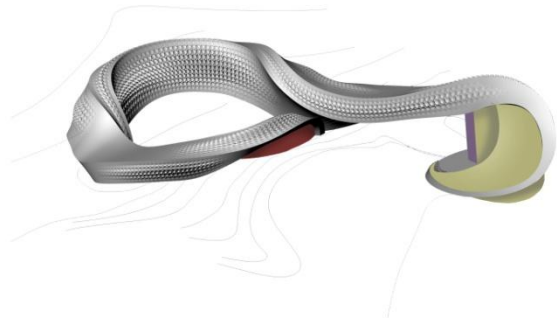

Target

X Target	-39905.667
Y Target	-88859.735
Z Target	18.261
Location	Place...

Wallpaper

Filename	(none)
Show	<input checked="" type="checkbox"/>
Gray	<input checked="" type="checkbox"/>

Layers - All Layers

Name	Color	Lock	Freeze
Default	Black	<input checked="" type="checkbox"/>	<input type="checkbox"/>
Layer 05	White	<input type="checkbox"/>	<input type="checkbox"/>
Layer 01	Red	<input type="checkbox"/>	<input type="checkbox"/>
Layer 02	Yellow	<input type="checkbox"/>	<input type="checkbox"/>
Layer 03	Blue	<input type="checkbox"/>	<input type="checkbox"/>
Layer 04	Green	<input type="checkbox"/>	<input type="checkbox"/>