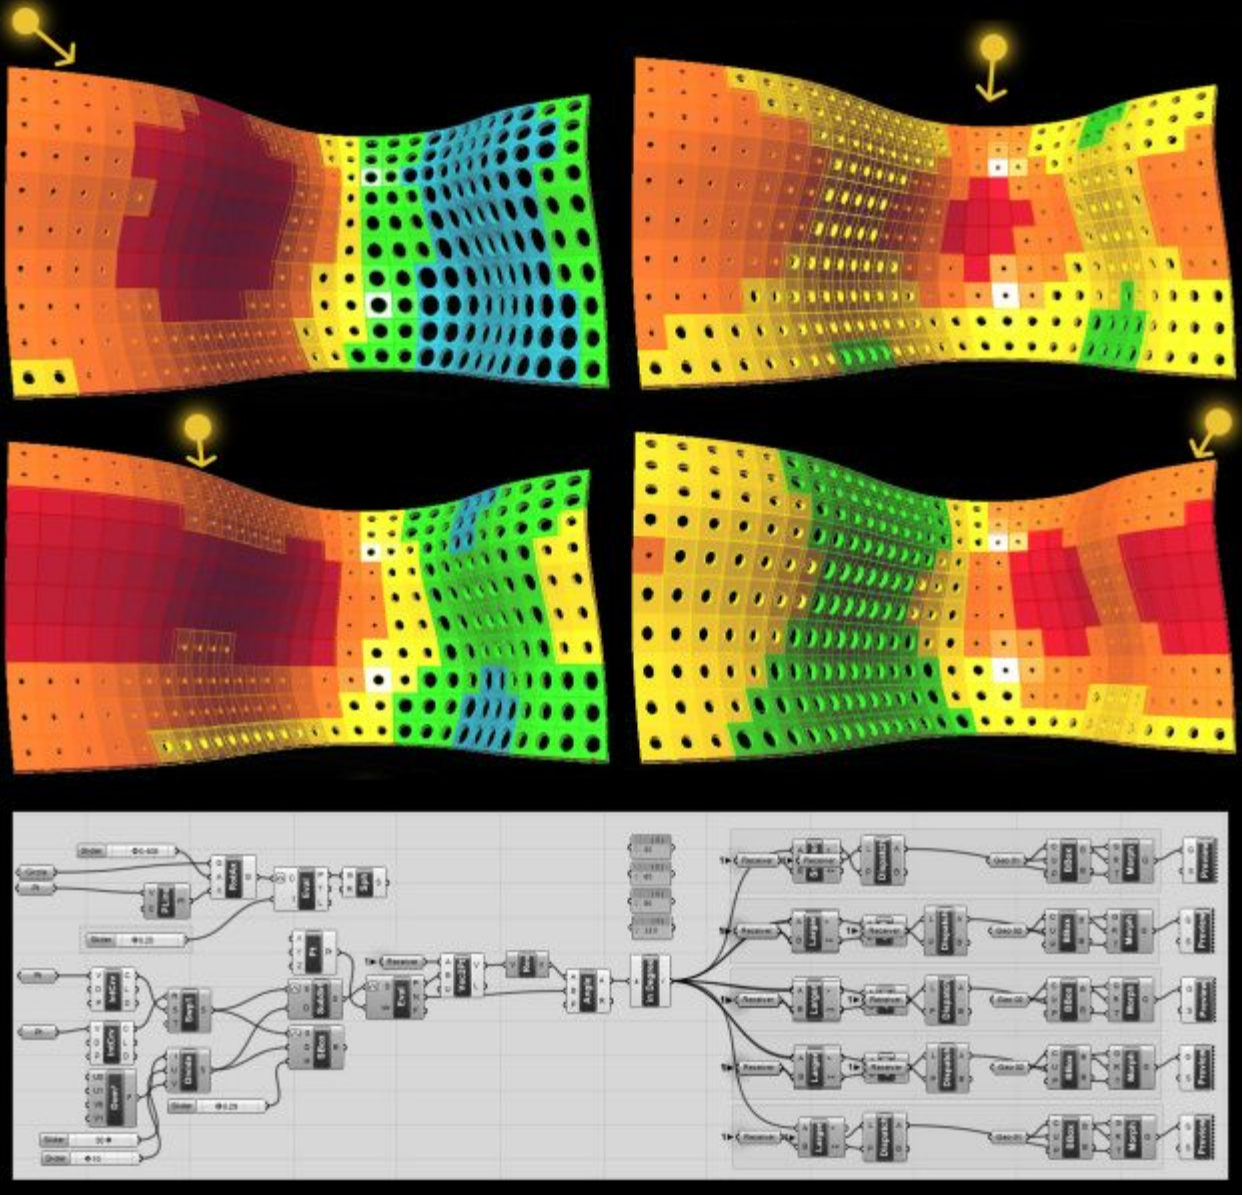

ИНТЕРФЕЙС RHINOCEROS И GRASSHOPPER

Properties Viewport

Title	Top
Width	761
Height	364
Projection	Parallel

Camera

Lens Len...	50.0
X Location	-39905.667
Y Location	-88859.735
Z Location	563830.219
Location	Place...

Target

X Target	-39905.667
Y Target	-88859.735
Z Target	18.261
Location	Place...

Wallpaper

Filename	(none)
Show	<input checked="" type="checkbox"/>
Gray	<input checked="" type="checkbox"/>

Layers - All Layers

Name	Color	Lock	Freeze
Default	Black	<input checked="" type="checkbox"/>	<input type="checkbox"/>
Layer 05	White	<input type="checkbox"/>	<input type="checkbox"/>
Layer 01	Red	<input type="checkbox"/>	<input type="checkbox"/>
Layer 02	Yellow	<input type="checkbox"/>	<input type="checkbox"/>
Layer 03	Blue	<input type="checkbox"/>	<input type="checkbox"/>
Layer 04	Green	<input type="checkbox"/>	<input type="checkbox"/>