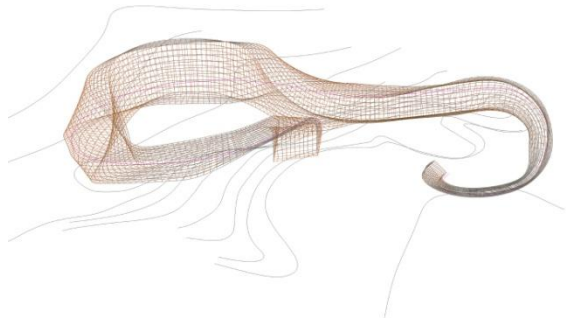

ИНТЕРФЕЙС RHINOCEROS И GRASSHOPPER

Properties Viewport

Title	Top
Width	761
Height	364
Projection	Parallel

Camera

Lens Len...	50.0
X Location	-39905.667
Y Location	-88859.735
Z Location	563830.219
Location	Place...

Target

X Target	-39905.667
Y Target	-88859.735
Z Target	18.261
Location	Place...

Wallpaper

Filename	(none)
Show	<input checked="" type="checkbox"/>
Gray	<input checked="" type="checkbox"/>

Layers - All Layers

Name	Color	Lock	Freeze
Default	Black	<input checked="" type="checkbox"/>	<input type="checkbox"/>
Layer 05	White	<input type="checkbox"/>	<input type="checkbox"/>
Layer 01	Red	<input type="checkbox"/>	<input type="checkbox"/>
Layer 02	Yellow	<input type="checkbox"/>	<input type="checkbox"/>
Layer 03	Blue	<input type="checkbox"/>	<input type="checkbox"/>
Layer 04	Green	<input type="checkbox"/>	<input type="checkbox"/>