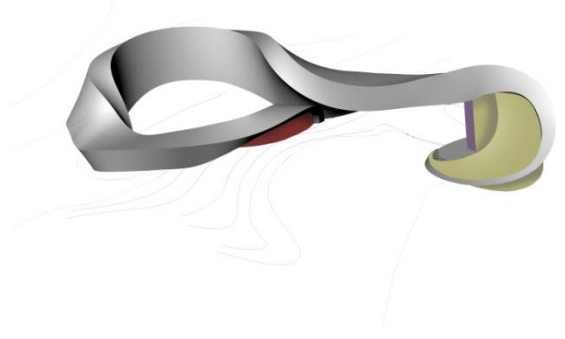

Name	Color	Lock	Freeze
Default	Black	<input checked="" type="checkbox"/>	<input type="checkbox"/>
Layer 05	White	<input type="checkbox"/>	<input type="checkbox"/>
Layer 01	Red	<input type="checkbox"/>	<input type="checkbox"/>
Layer 02	Yellow	<input type="checkbox"/>	<input type="checkbox"/>
Layer 03	Blue	<input type="checkbox"/>	<input type="checkbox"/>
Layer 04	Green	<input type="checkbox"/>	<input type="checkbox"/>