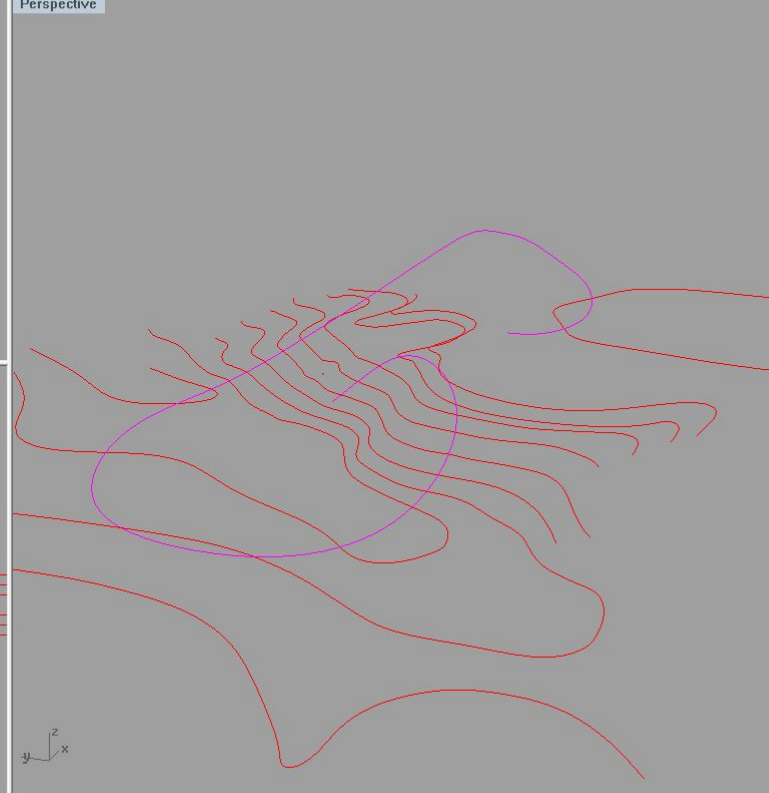

ИНТЕРФЕЙС RHINOCEROS И GRASSHOPPER

Properties Viewport

Title	Top
Width	761
Height	364
Projection	Parallel

Camera

Lens Len...	50.0
X Location	-39905.667
Y Location	-88859.735
Z Location	563830.219
Location	Place...

Target

X Target	-39905.667
Y Target	-88859.735
Z Target	18.261
Location	Place...

Wallpaper

Filename	(none)
Show	<input checked="" type="checkbox"/>
Gray	<input checked="" type="checkbox"/>

Layers - All Layers

Name	Color	Lock	Freeze
Default	Black	<input checked="" type="checkbox"/>	<input type="checkbox"/>
Layer 05	White	<input type="checkbox"/>	<input type="checkbox"/>
Layer 01	Red	<input type="checkbox"/>	<input type="checkbox"/>
Layer 02	Yellow	<input type="checkbox"/>	<input type="checkbox"/>
Layer 03	Blue	<input type="checkbox"/>	<input type="checkbox"/>
Layer 04	Green	<input type="checkbox"/>	<input type="checkbox"/>