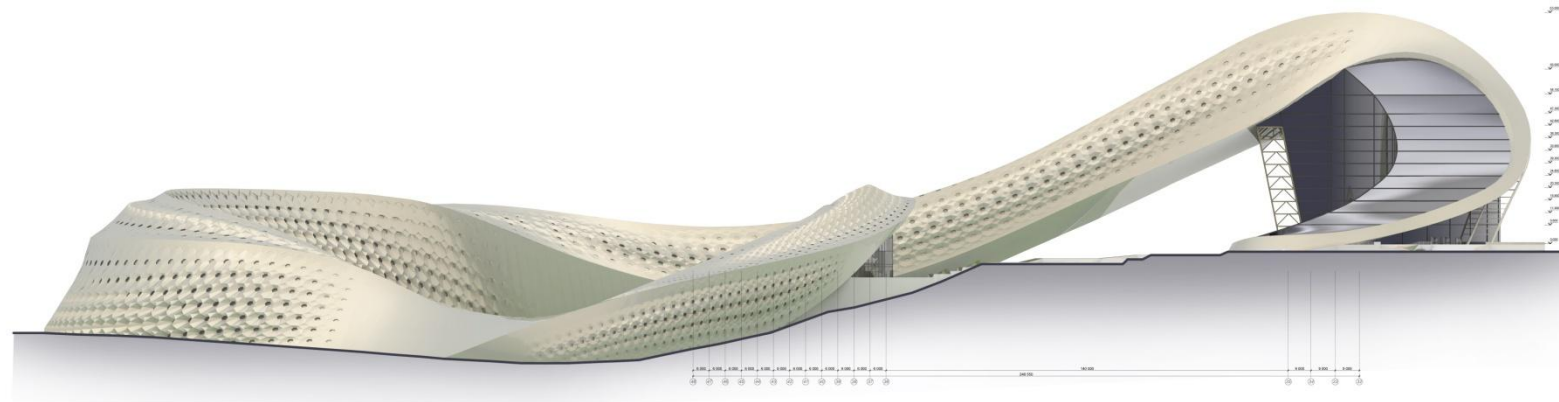

Target

X Target	-39905.667
Y Target	-88859.735
Z Target	18.261
Location	Place...

Wallpaper

Filename	(none)
Show	<input checked="" type="checkbox"/>
Gray	<input checked="" type="checkbox"/>

Layers - All Layers

Name	Color	Lock	Freeze
Default	Black	<input checked="" type="checkbox"/>	<input type="checkbox"/>
Layer 05	White	<input type="checkbox"/>	<input type="checkbox"/>
Layer 01	Red	<input type="checkbox"/>	<input type="checkbox"/>
Layer 02	Yellow	<input type="checkbox"/>	<input type="checkbox"/>
Layer 03	Blue	<input type="checkbox"/>	<input type="checkbox"/>
Layer 04	Green	<input type="checkbox"/>	<input type="checkbox"/>