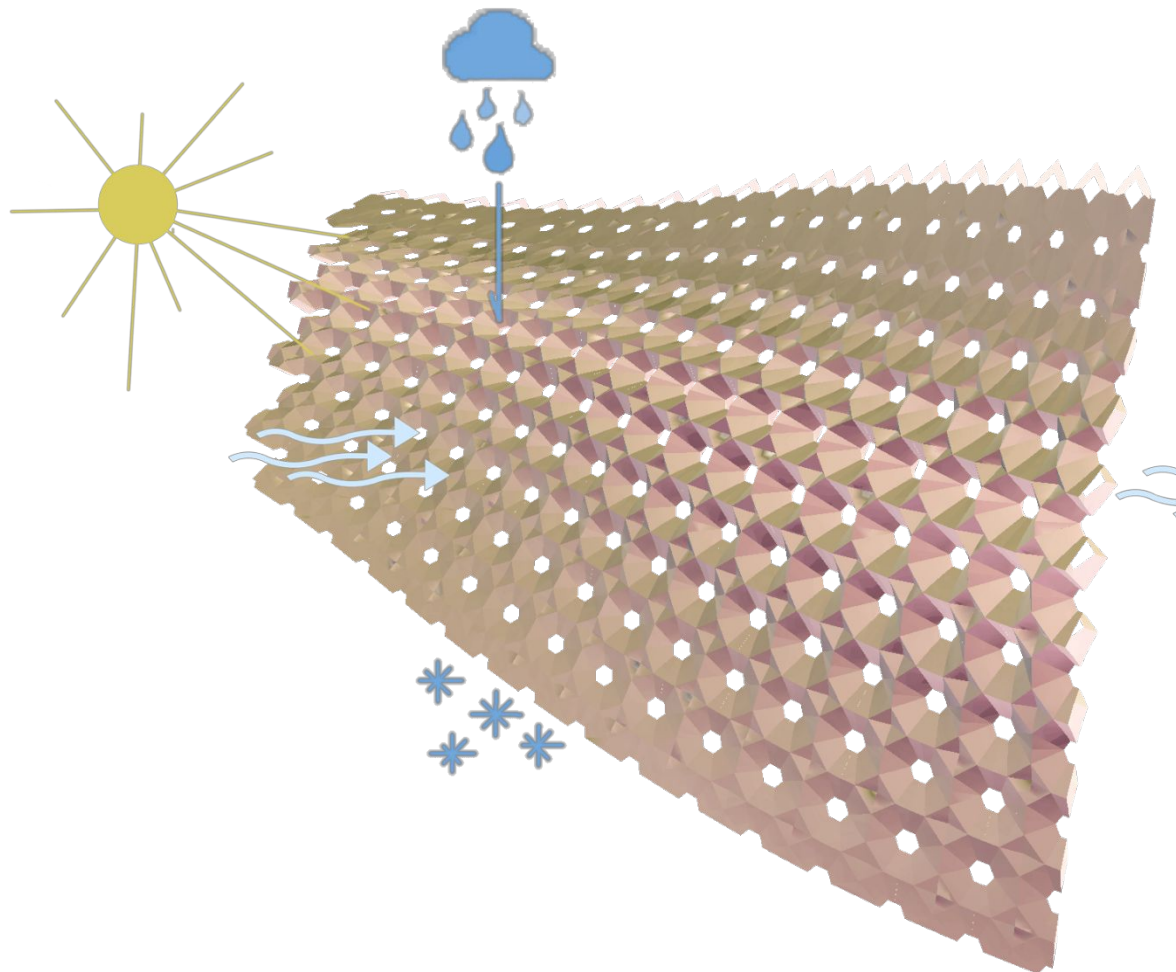

Name	Color	Lock	Freeze
Default	Black	<input checked="" type="checkbox"/>	<input type="checkbox"/>
Layer 05	White	<input type="checkbox"/>	<input type="checkbox"/>
Layer 01	Red	<input type="checkbox"/>	<input type="checkbox"/>
Layer 02	Yellow	<input type="checkbox"/>	<input type="checkbox"/>
Layer 03	Blue	<input type="checkbox"/>	<input type="checkbox"/>
Layer 04	Green	<input type="checkbox"/>	<input type="checkbox"/>