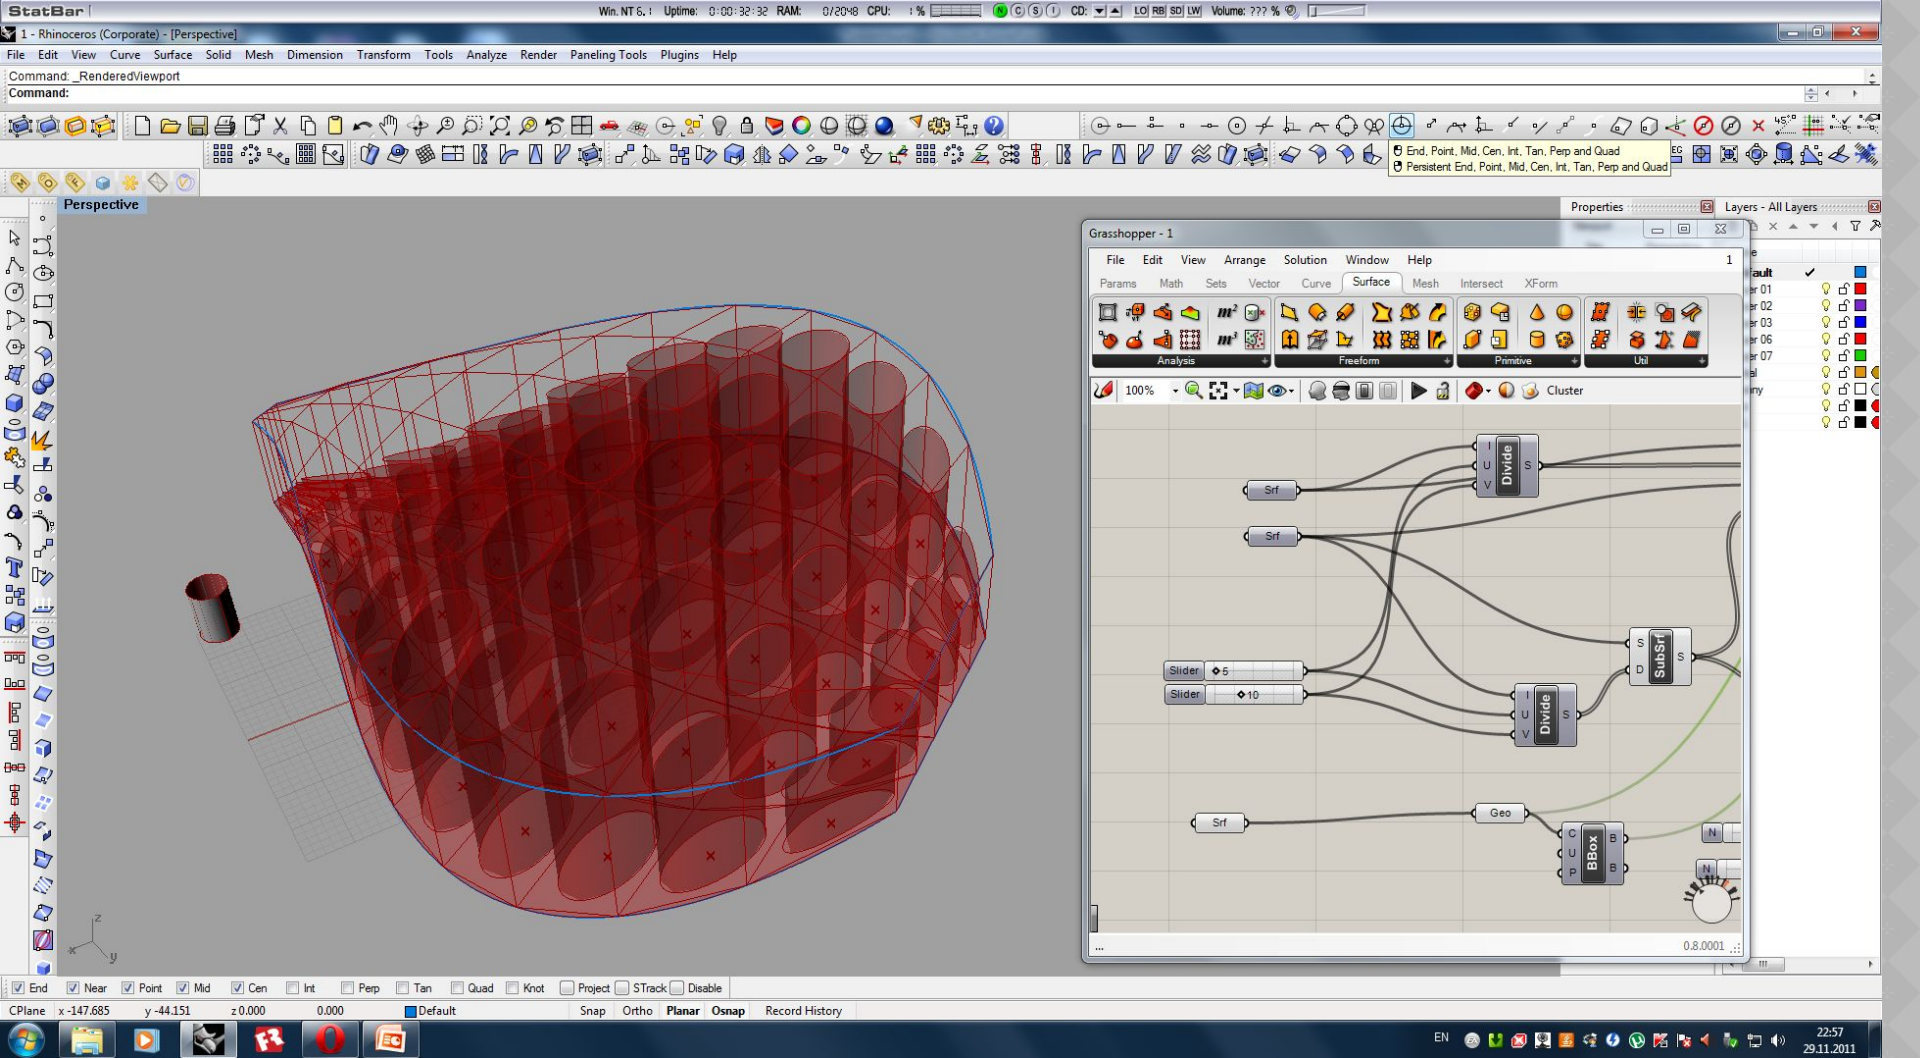

ИНТЕРФЕЙС RHINOCEROS И GRASSHOPPER

Properties Viewport

Title	Top
Width	761
Height	364
Projection	Parallel

Camera

Lens Len...	50.0
X Location	-39905.667
Y Location	-88859.735
Z Location	563830.219
Location	Place...

Target

X Target	-39905.667
Y Target	-88859.735
Z Target	18.261
Location	Place...

Wallpaper

Filename	(none)
Show	<input checked="" type="checkbox"/>
Gray	<input checked="" type="checkbox"/>

Layers - All Layers

Name	Color	Lock	Freeze
Default	Black	<input checked="" type="checkbox"/>	<input type="checkbox"/>
Layer 05	White	<input type="checkbox"/>	<input type="checkbox"/>
Layer 01	Red	<input type="checkbox"/>	<input type="checkbox"/>
Layer 02	Yellow	<input type="checkbox"/>	<input type="checkbox"/>
Layer 03	Blue	<input type="checkbox"/>	<input type="checkbox"/>
Layer 04	Green	<input type="checkbox"/>	<input type="checkbox"/>