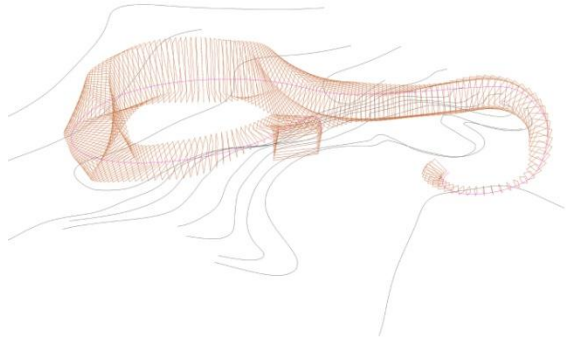

ИНТЕРФЕЙС RHINOCEROS И GRASSHOPPER

Properties Viewport

Title	Top
Width	761
Height	364
Projection	Parallel

Camera

Lens Len...	50.0
X Location	-39905.667
Y Location	-88859.735
Z Location	563830.219
Location	Place...

Target

X Target	-39905.667
Y Target	-88859.735
Z Target	18.261
Location	Place...

Wallpaper

Filename	(none)
Show	<input checked="" type="checkbox"/>
Gray	<input checked="" type="checkbox"/>

Layers - All Layers

Name	Color	Lock	Freeze
Default	Black	<input checked="" type="checkbox"/>	<input type="checkbox"/>
Layer 05	White	<input type="checkbox"/>	<input type="checkbox"/>
Layer 01	Red	<input type="checkbox"/>	<input type="checkbox"/>
Layer 02	Yellow	<input type="checkbox"/>	<input type="checkbox"/>
Layer 03	Blue	<input type="checkbox"/>	<input type="checkbox"/>
Layer 04	Green	<input type="checkbox"/>	<input type="checkbox"/>