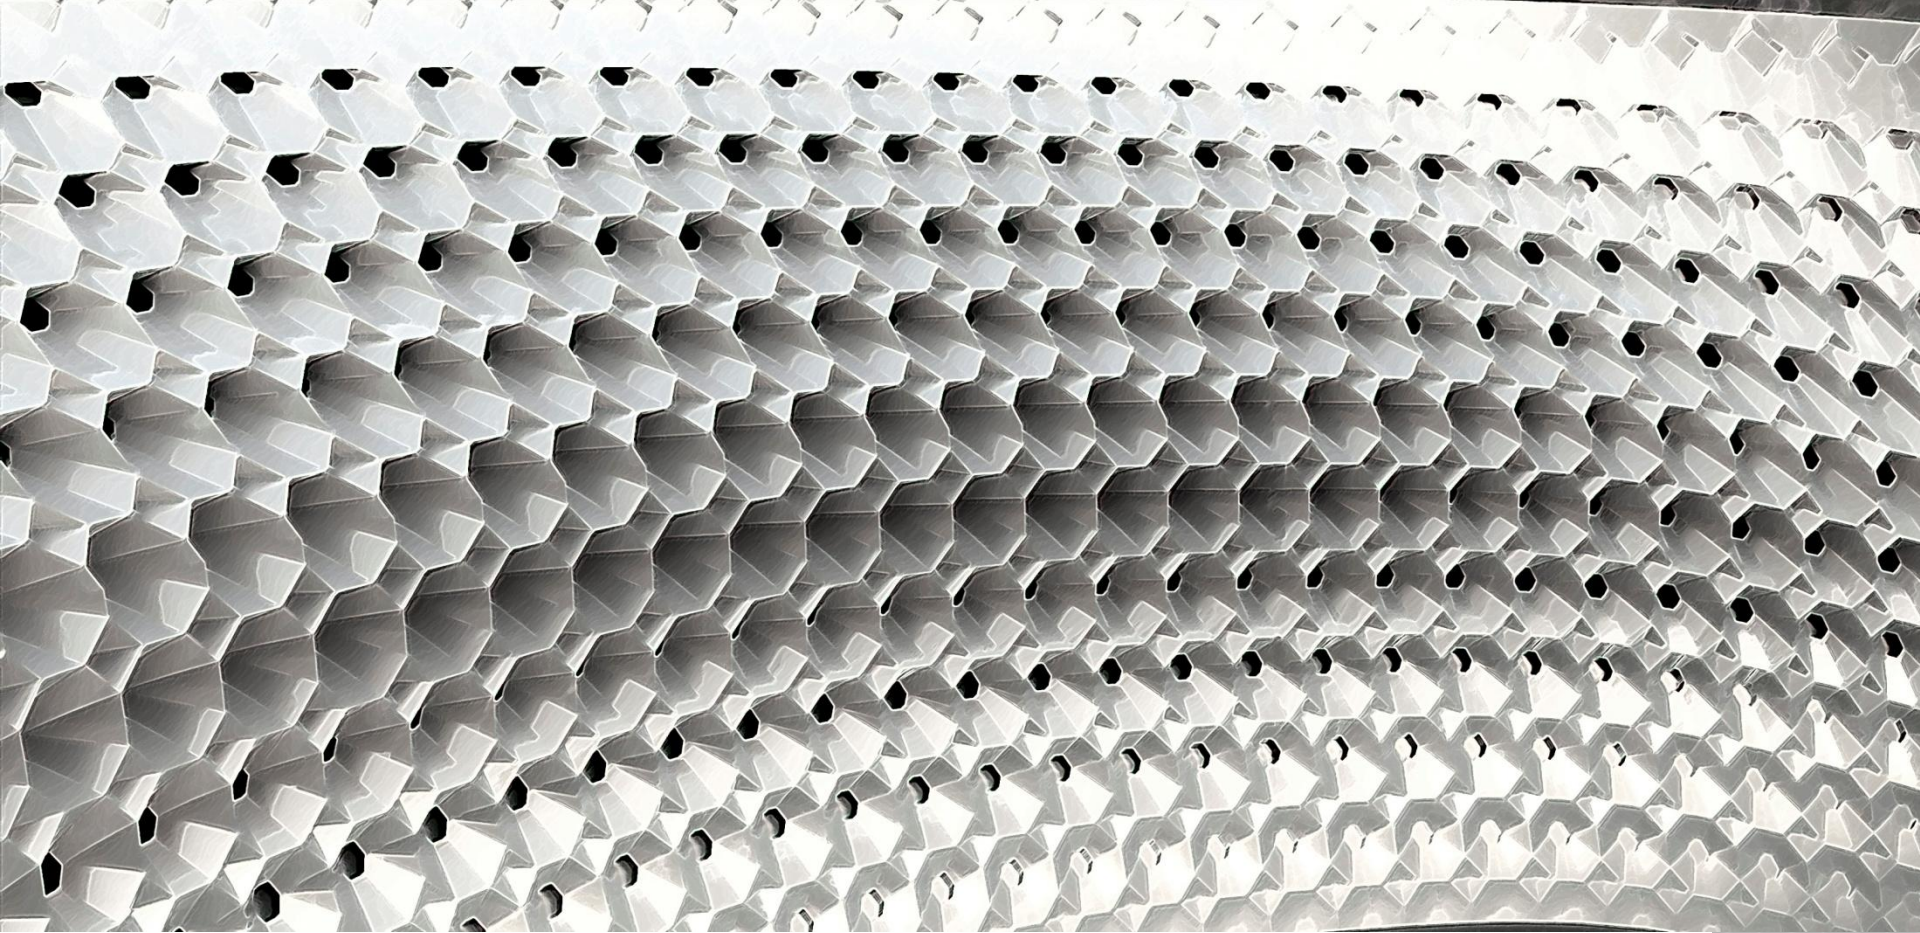

Name	Color	Lock	Freeze
Default	Black	<input checked="" type="checkbox"/>	<input type="checkbox"/>
Layer 05	White	<input type="checkbox"/>	<input type="checkbox"/>
Layer 01	Red	<input type="checkbox"/>	<input type="checkbox"/>
Layer 02	Yellow	<input type="checkbox"/>	<input type="checkbox"/>
Layer 03	Blue	<input type="checkbox"/>	<input type="checkbox"/>
Layer 04	Green	<input type="checkbox"/>	<input type="checkbox"/>