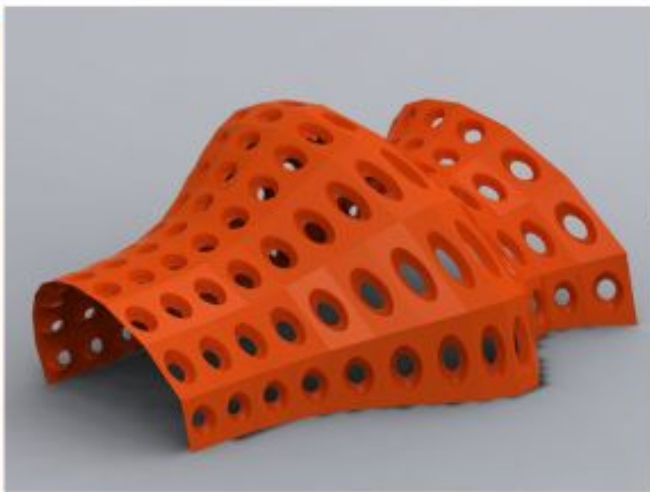

Name	Color	Lock	Freeze
Default	Black	<input checked="" type="checkbox"/>	<input type="checkbox"/>
Layer 05	White	<input type="checkbox"/>	<input type="checkbox"/>
Layer 01	Red	<input type="checkbox"/>	<input type="checkbox"/>
Layer 02	Yellow	<input type="checkbox"/>	<input type="checkbox"/>
Layer 03	Blue	<input type="checkbox"/>	<input type="checkbox"/>
Layer 04	Green	<input type="checkbox"/>	<input type="checkbox"/>