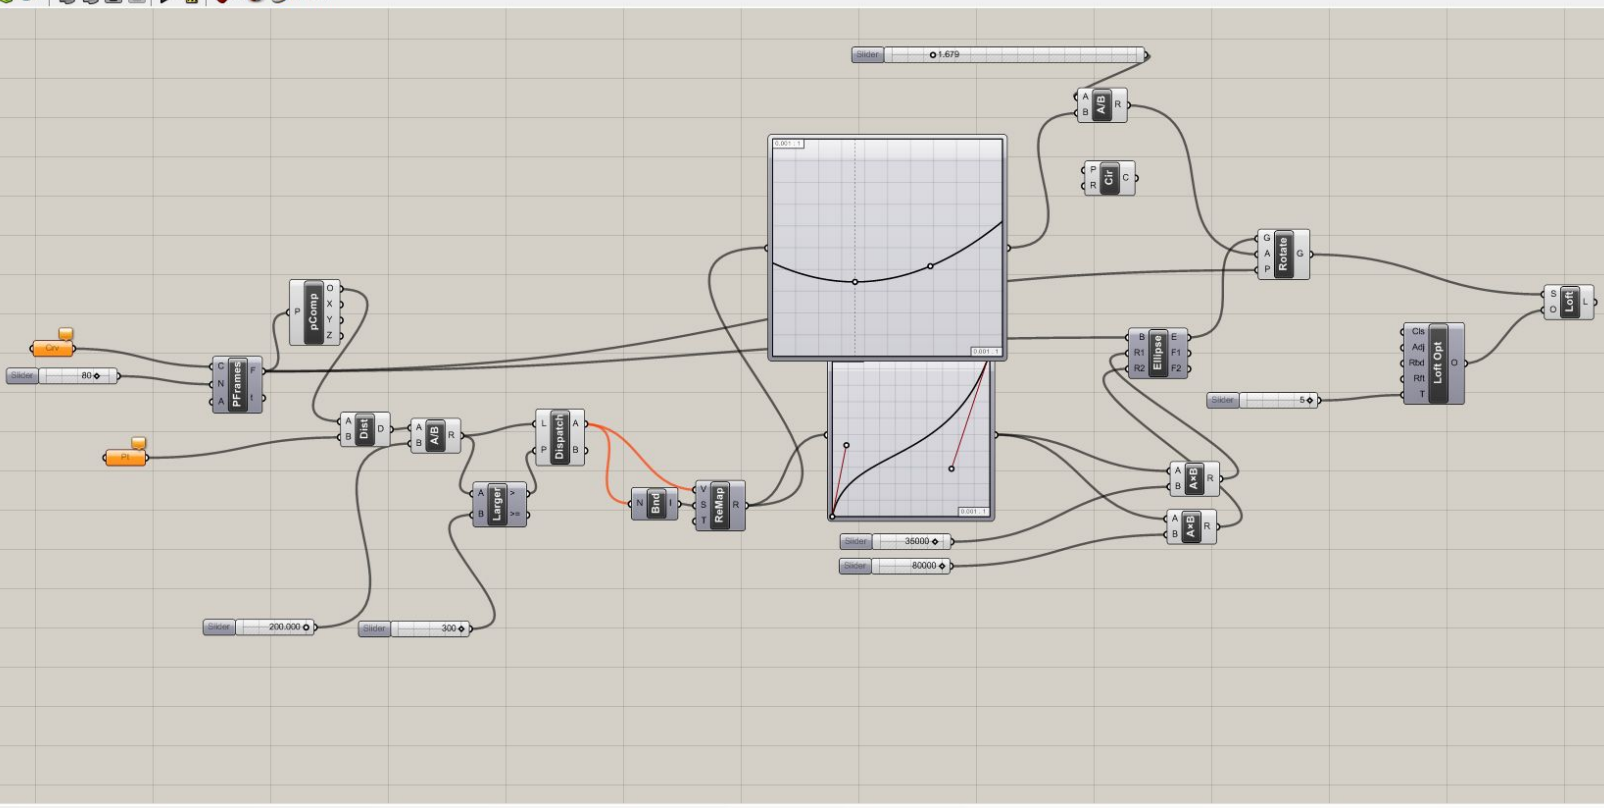

ИНТЕРФЕЙС RHINOCEROS И GRASSHOPPER

Properties Viewport

Title	Top
Width	761
Height	364
Projection	Parallel

Camera

Lens Len...	50.0
X Location	-39905.667
Y Location	-88859.735
Z Location	563830.219
Location	Place...

Target

X Target	-39905.667
Y Target	-88859.735
Z Target	18.261
Location	Place...

Wallpaper

Filename	(none)
Show	<input checked="" type="checkbox"/>
Gray	<input checked="" type="checkbox"/>

Layers - All Layers

Name	Color	Lock	Freeze
Default	Black	<input checked="" type="checkbox"/>	<input type="checkbox"/>
Layer 05	White	<input type="checkbox"/>	<input type="checkbox"/>
Layer 01	Red	<input type="checkbox"/>	<input type="checkbox"/>
Layer 02	Yellow	<input type="checkbox"/>	<input type="checkbox"/>
Layer 03	Blue	<input type="checkbox"/>	<input type="checkbox"/>
Layer 04	Green	<input type="checkbox"/>	<input type="checkbox"/>