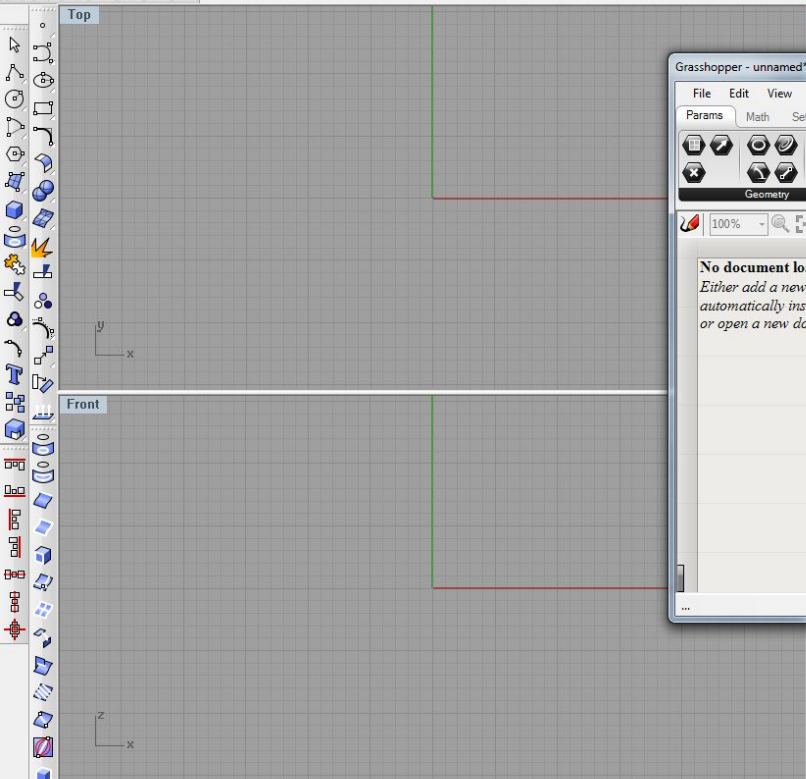

ИНТЕРФЕЙС RHINOCEROS И GRASSHOPPER

Properties Viewport

Title	Top
Width	761
Height	364
Projection	Parallel

Camera

Lens Len...	50.0
X Location	-39905.667
Y Location	-88859.735
Z Location	563830.219
Location	Place...

Target

X Target	-39905.667
Y Target	-88859.735
Z Target	18.261
Location	Place...

Wallpaper

Filename	(none)
Show	<input checked="" type="checkbox"/>
Gray	<input checked="" type="checkbox"/>

Layers - All Layers

Name	Color	Lock	Freeze
Default	Black	<input checked="" type="checkbox"/>	<input type="checkbox"/>
Layer 05	White	<input type="checkbox"/>	<input type="checkbox"/>
Layer 01	Red	<input type="checkbox"/>	<input type="checkbox"/>
Layer 02	Yellow	<input type="checkbox"/>	<input type="checkbox"/>
Layer 03	Blue	<input type="checkbox"/>	<input type="checkbox"/>
Layer 04	Green	<input type="checkbox"/>	<input type="checkbox"/>