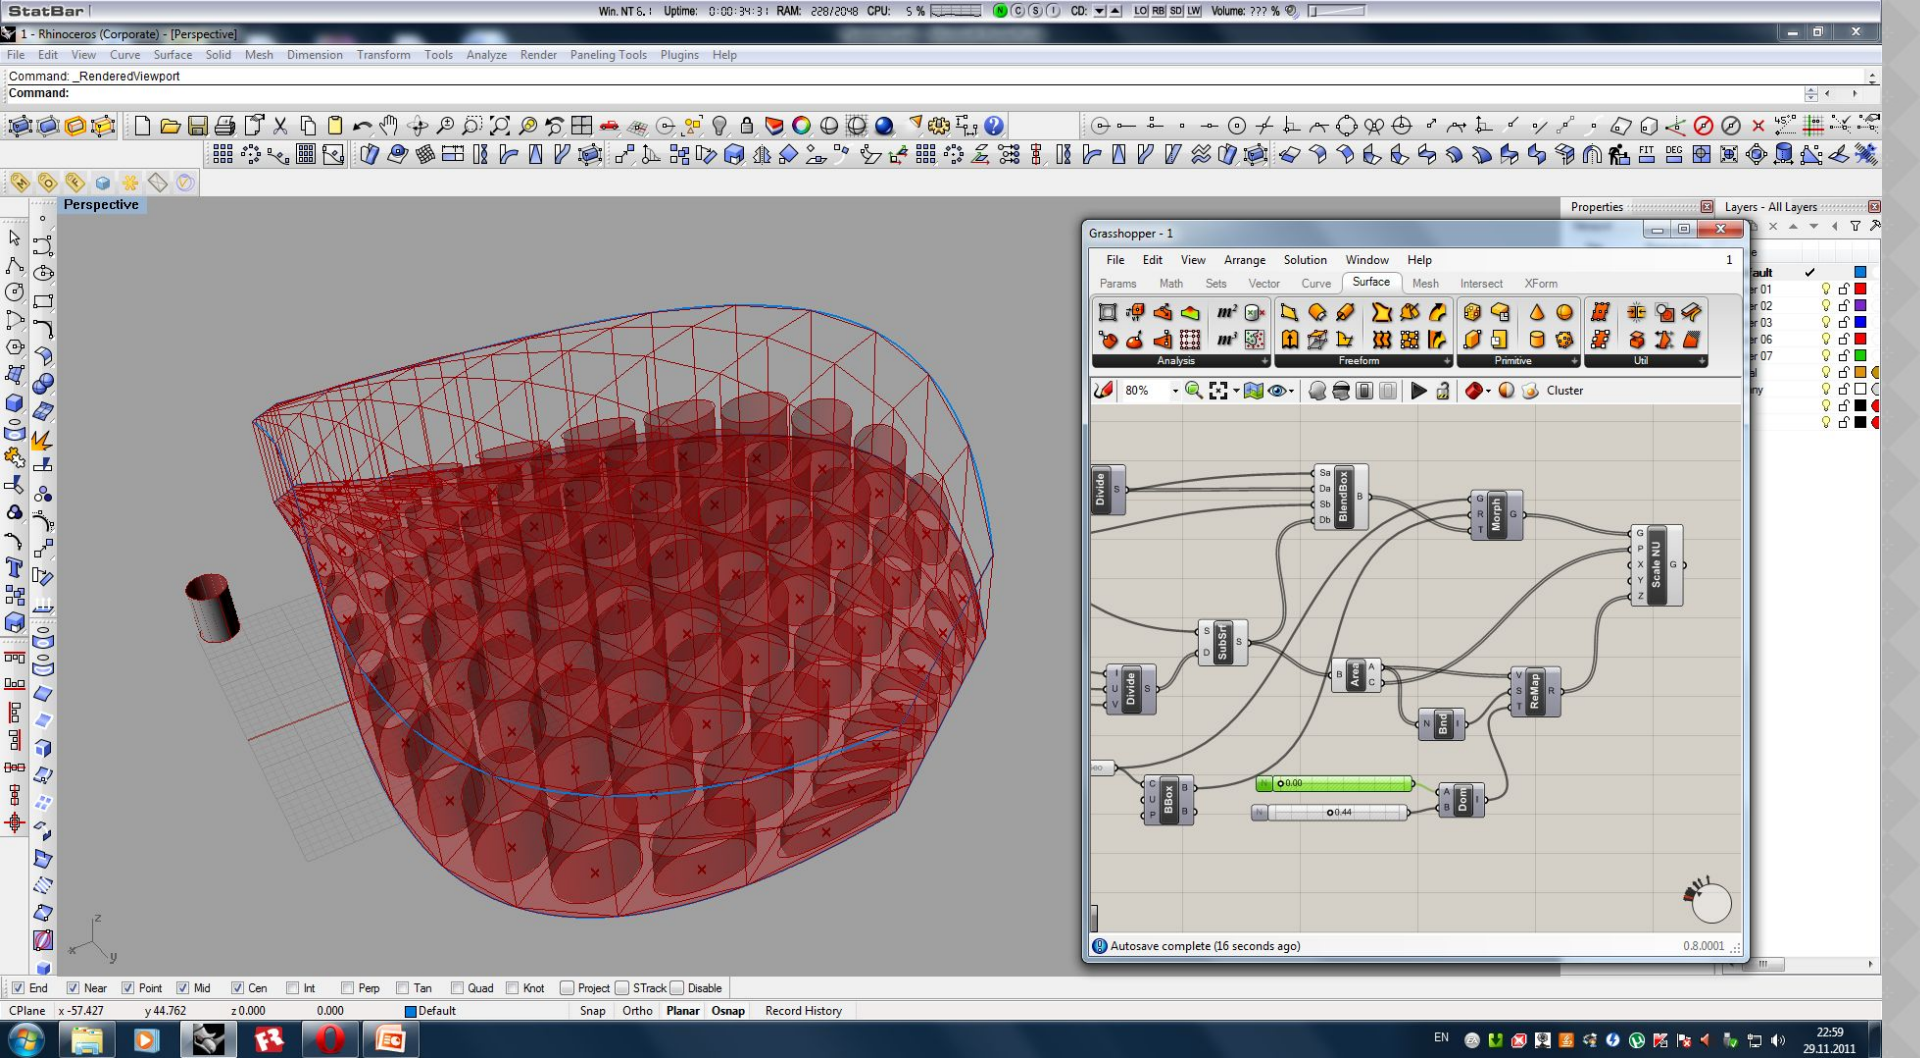

ИНТЕРФЕЙС RHINOCEROS И GRASSHOPPER

Properties Viewport

Title	Top
Width	761
Height	364
Projection	Parallel

Camera

Lens Len...	50.0
X Location	-39905.667
Y Location	-88859.735
Z Location	563830.219
Location	Place...

Target

X Target	-39905.667
Y Target	-88859.735
Z Target	18.261
Location	Place...

Wallpaper

Filename	(none)
Show	<input checked="" type="checkbox"/>
Gray	<input checked="" type="checkbox"/>

Layers - All Layers

Name	Color	Lock	Freeze
Default	Black	<input checked="" type="checkbox"/>	<input type="checkbox"/>
Layer 05	White	<input type="checkbox"/>	<input type="checkbox"/>
Layer 01	Red	<input type="checkbox"/>	<input type="checkbox"/>
Layer 02	Yellow	<input type="checkbox"/>	<input type="checkbox"/>
Layer 03	Blue	<input type="checkbox"/>	<input type="checkbox"/>
Layer 04	Green	<input type="checkbox"/>	<input type="checkbox"/>