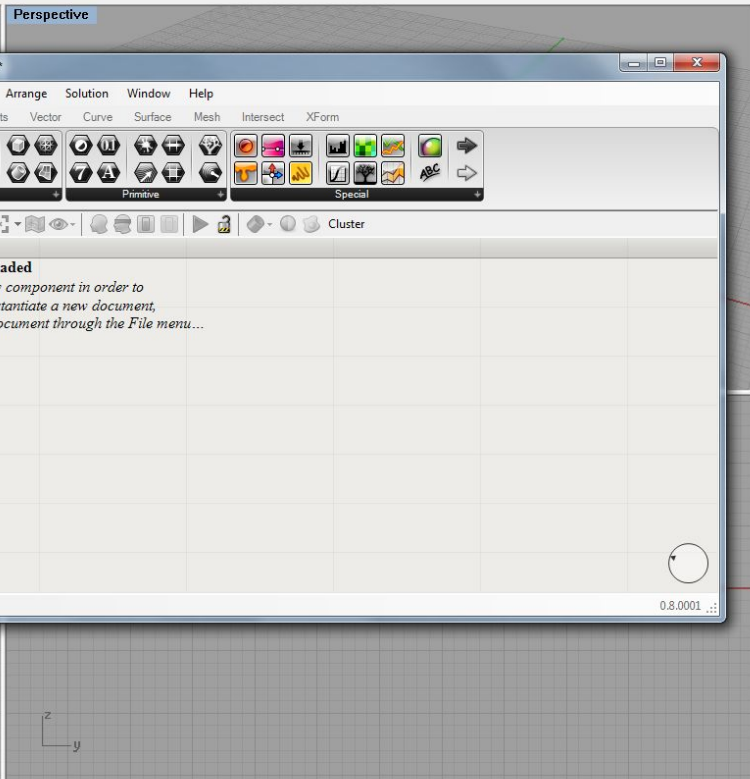

Target

X Target	-39905.667
Y Target	-88859.735
Z Target	18.261
Location	Place...

Wallpaper

Filename	(none)
Show	<input checked="" type="checkbox"/>
Gray	<input checked="" type="checkbox"/>

Layers - All Layers

Name	Color	Lock	Freeze
Default	Black	<input checked="" type="checkbox"/>	<input type="checkbox"/>
Layer 05	White	<input type="checkbox"/>	<input type="checkbox"/>
Layer 01	Red	<input type="checkbox"/>	<input type="checkbox"/>
Layer 02	Yellow	<input type="checkbox"/>	<input type="checkbox"/>
Layer 03	Blue	<input type="checkbox"/>	<input type="checkbox"/>
Layer 04	Green	<input type="checkbox"/>	<input type="checkbox"/>