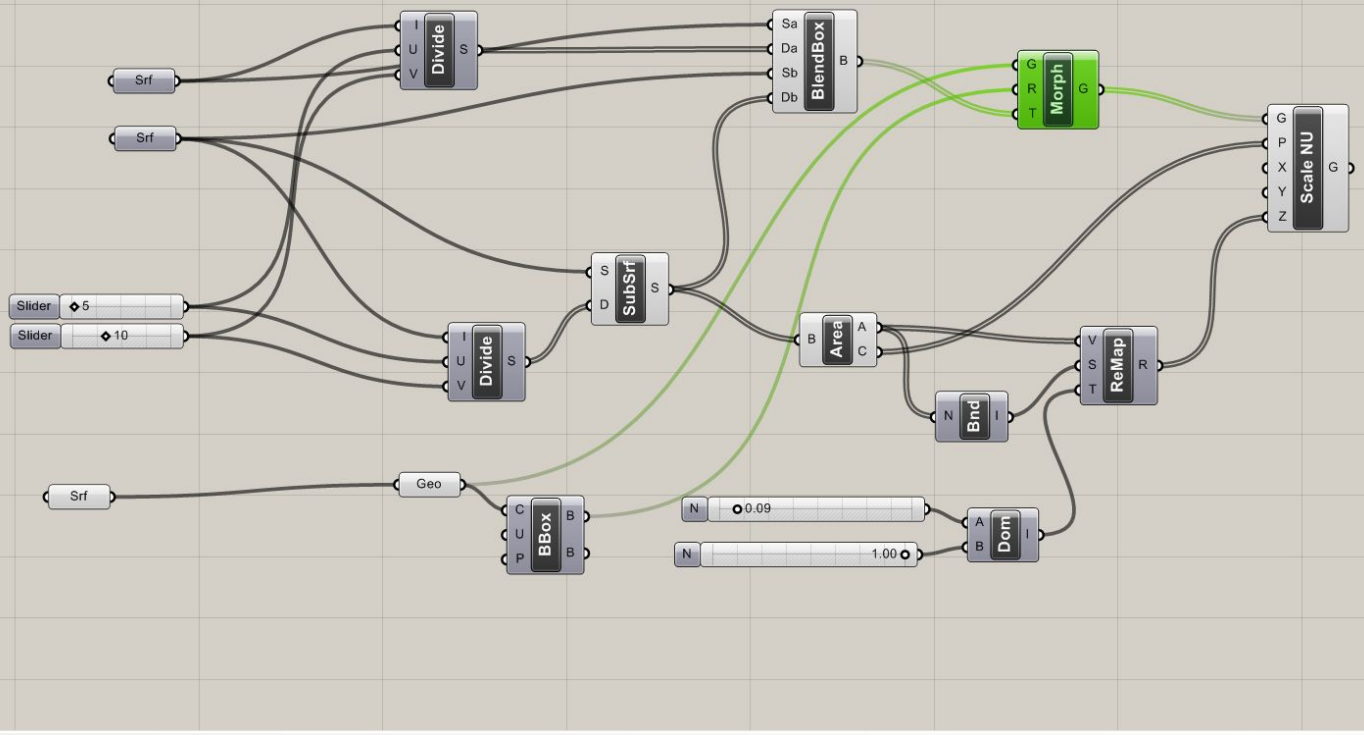

ИНТЕРФЕЙС RHINOCEROS И GRASSHOPPER

Properties Viewport

Title	Top
Width	761
Height	364
Projection	Parallel

Camera

Lens Len...	50.0
X Location	-39905.667
Y Location	-88859.735
Z Location	563830.219
Location	Place...

Target

X Target	-39905.667
Y Target	-88859.735
Z Target	18.261
Location	Place...

Wallpaper

Filename	(none)
Show	<input checked="" type="checkbox"/>
Gray	<input checked="" type="checkbox"/>

Layers - All Layers

Name	Color	Lock	Freeze
Default	Black	<input checked="" type="checkbox"/>	<input type="checkbox"/>
Layer 05	White	<input type="checkbox"/>	<input type="checkbox"/>
Layer 01	Red	<input type="checkbox"/>	<input type="checkbox"/>
Layer 02	Yellow	<input type="checkbox"/>	<input type="checkbox"/>
Layer 03	Blue	<input type="checkbox"/>	<input type="checkbox"/>
Layer 04	Green	<input type="checkbox"/>	<input type="checkbox"/>