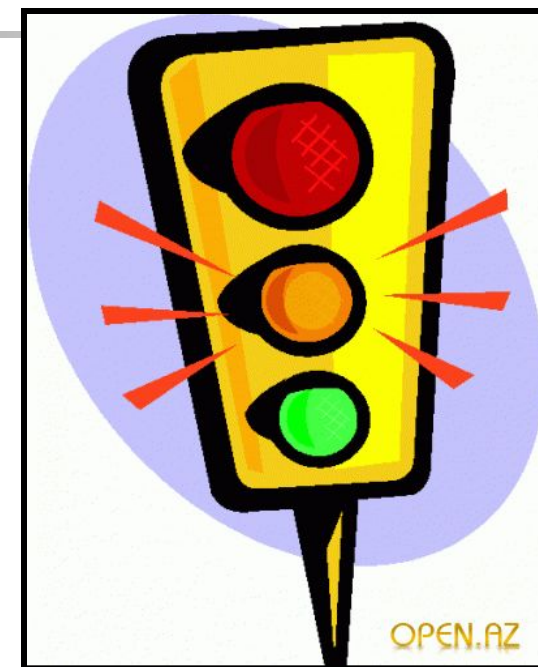

Виды светофоров

**УРОКИ
ВЕСЕЛОГО СВЕТОФОРА**

1. Светофоры транспортные

вертикальн
ые

горизонтальн
ые

Красный сигнал светофора

запрещает движение.

Сочетание красного и желтого сигналов...

1. **Запрещает движение**
2. **Информирует о включении зеленого сигнала**

Зеленый сигнал...

Разрешает движение

Зеленый мигающий сигнал...

- 1. Разрешает движение**
- 2. Информировует о скором включении желтого сигнала**

Желтый сигнал...

- 1. Запрещает движение**
- 2. Предупреждает о смене сигнала на красный**

Желтый мигающий сигнал ...

- 1. Разрешает движение**
- 2. Информирует о нерегулируемом перекрестке, предупреждает об опасности**

2. Светофоры с дополнительными секциями

3. Светофоры для регулирования движения в определенных направлениях

Движение в сторону стрелки разрешено с преимуществом перед транспортом других направлений

4. Светофоры для регулирования движения трамваев