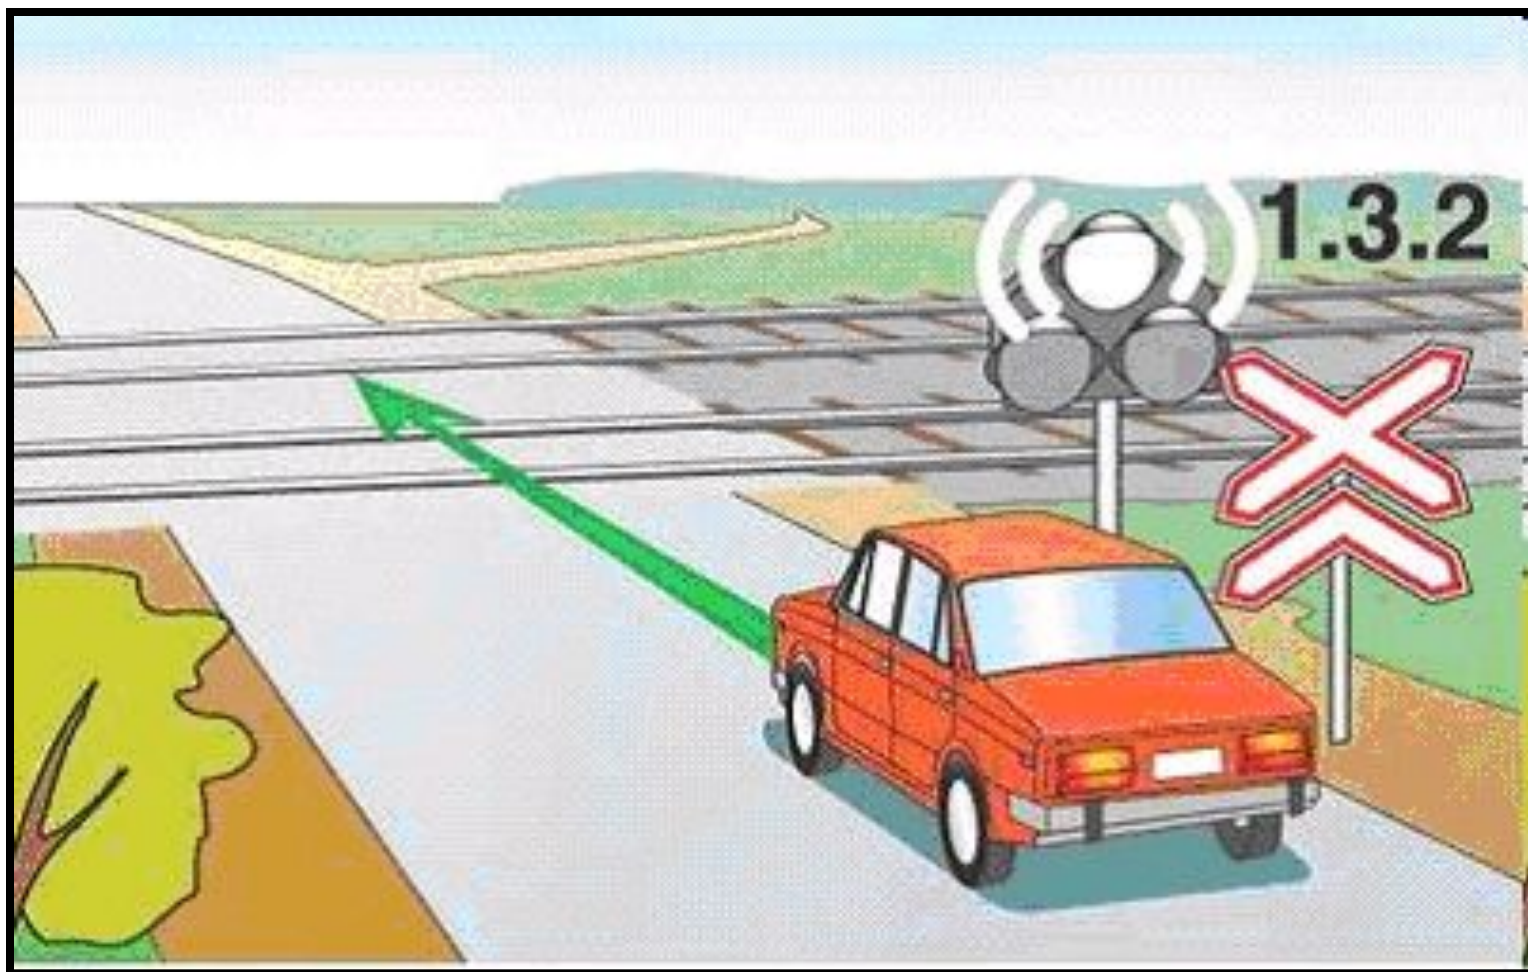

Сигналы светофора

5. Светофоры для регулирования движения через железнодорожные переезды

Мигающие красные сигналы – движение запрещено.

Круглый бело-лунный сигнал светофора на железнодорожном переезде мигает, разрешая водителям беспрепятственно проехать переезд.