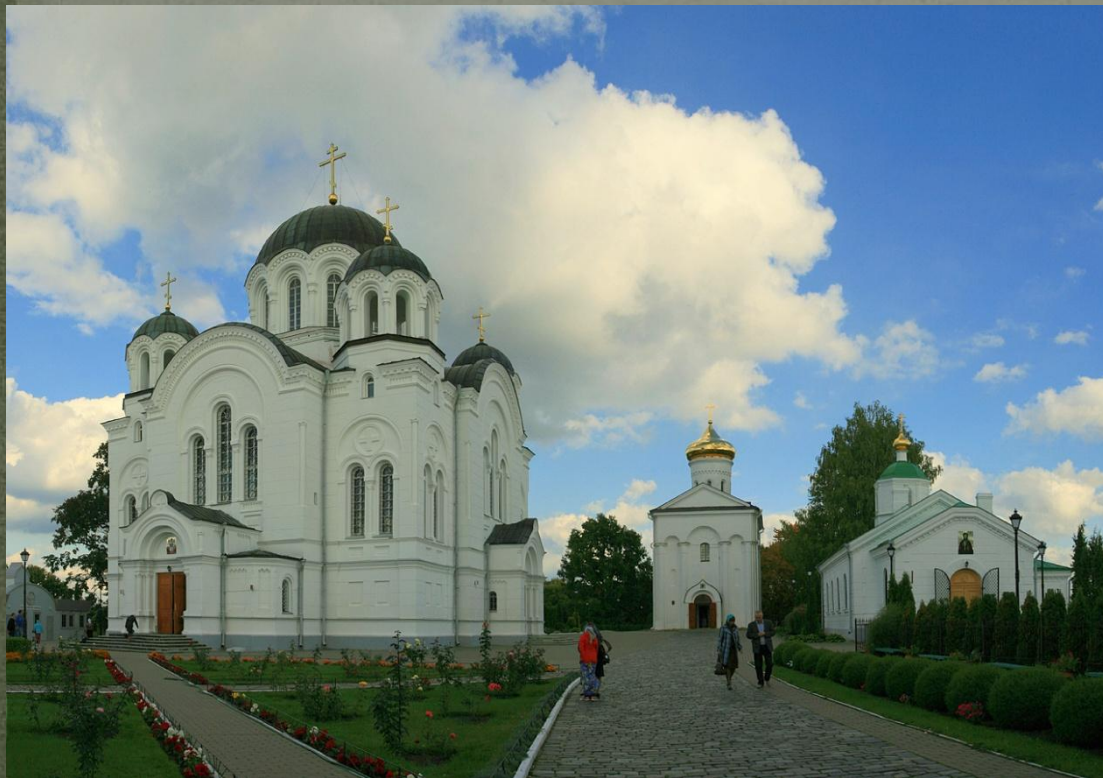

Полоцкий монастырь