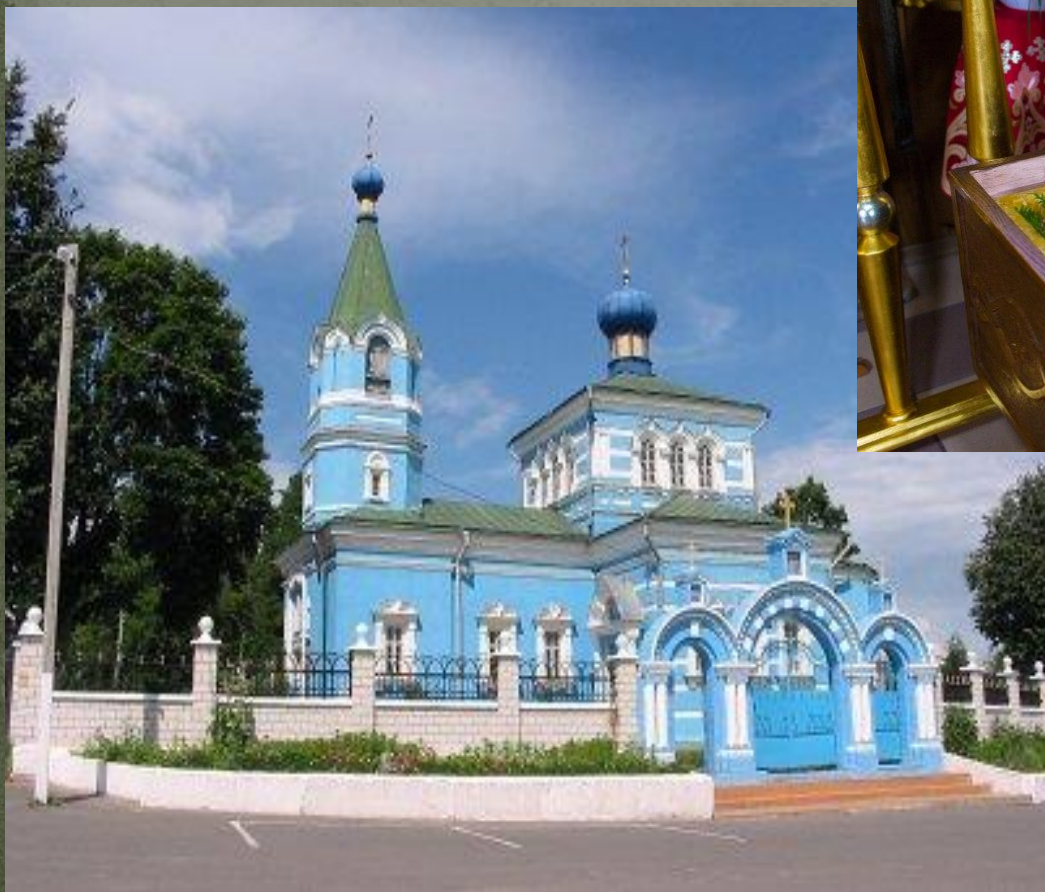

ВОСКРЕСНАЯ ШКОЛА

СВЯТО-ПЕТРО-ПАВЛОВСКИЙ СОБОР

Святые места Беларуси

подготовил: Павлов Алексей Сергеевич

г. МИНСК

Жировичский монастырь

Для записи:

1. Гродненская обл., д.
Жировичи.

2. Каменная икона размером с
яйцо.

3. Целебный источник из-под
монастыря.

Полоцкий монастырь

Для записи:

1. Витебская обл., г. Полоцк.
2. Мощи и копия креста Евфросинии Полоцкой.

Иоанно- Кормянский монастырь