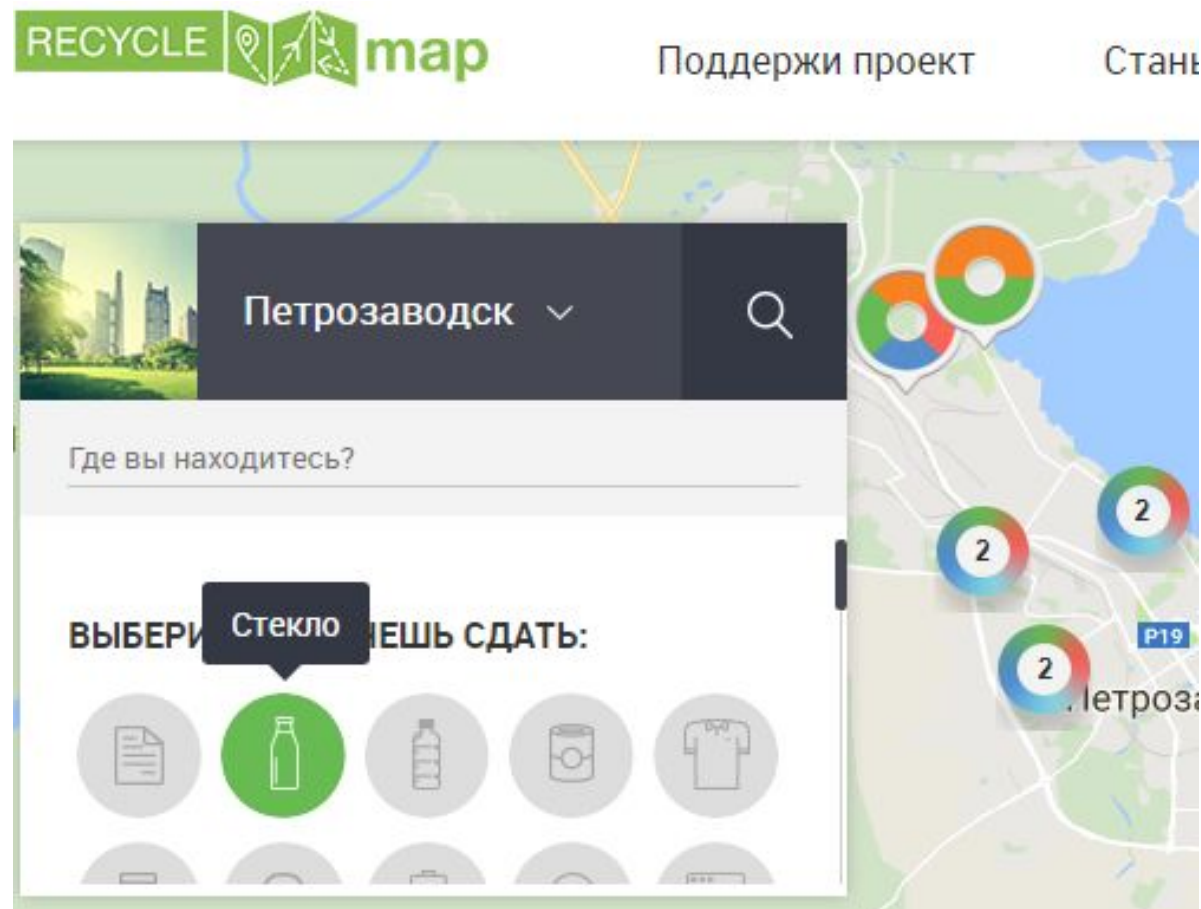

Сдаем отходы на переработку:

В стационарные точки приема вторсырья:

узнать как они работают и в каком что принимают можно на карте Гринпис: recyclemap.ru/petrozavodsk

Важно(!): если у Вас имеется информация о том, что в том или ином пункте изменились условия приема, пожалуйста, сообщите об этом нам - мы внесем изменения.