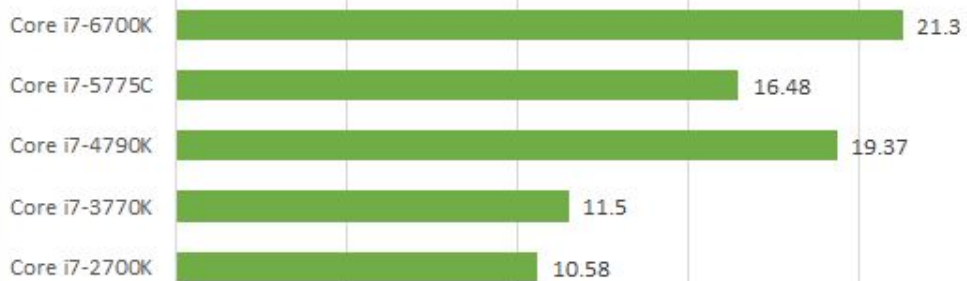

x265 (1.8), fps