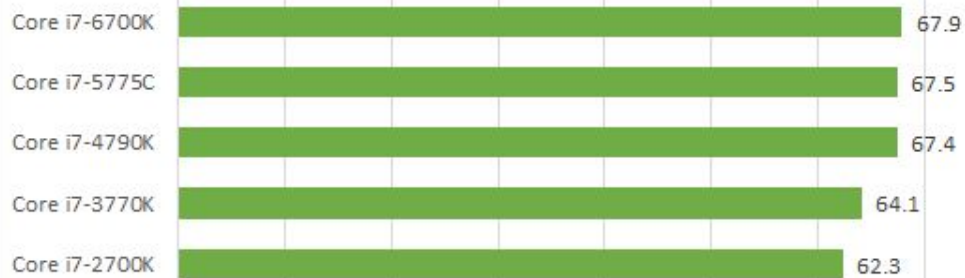

Intel Management Engine Interface Driver 11.0.0.1157;

NVIDIA GeForce 358.50 Driver.

SYSmark 2014

Лучше →

Company of Heroes 2, 1920x1080 4xAA UHQ

Лучше →

GTA V, 1920x1080 4xAA UHQ

Лучше →

Metro: Last Light Redux, 1920x1080 SSAA UHQ

Лучше →

F1 2015, 1920x1080 SMAA+TAA UHQ

Лучше →

Thief, 1920x1080 SSAA UHQ

Лучше →

Total War: Attila, 1920x1080 4xAA UHQ

Лучше →