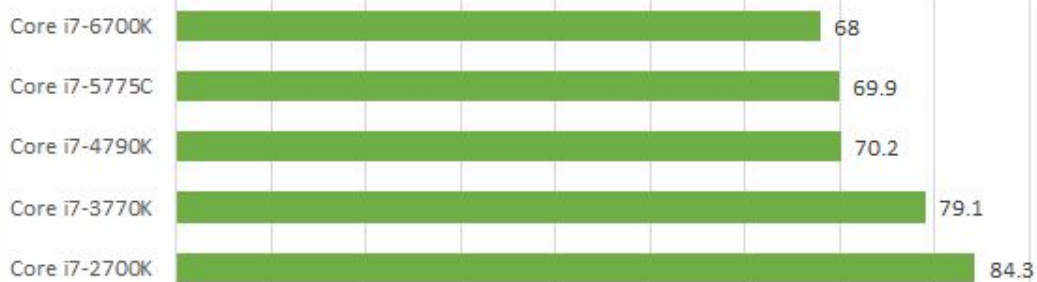

WinRAR 5.30, секунды