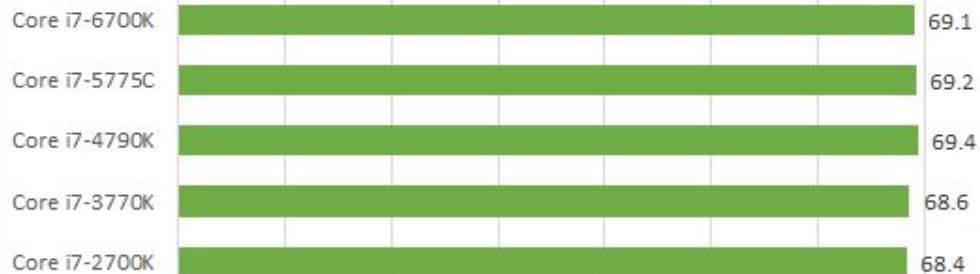

Intel Management Engine Interface Driver 11.0.0.1157;

NVIDIA GeForce 358.50 Driver.

SYSmark 2014

Лучше →

Company of Heroes 2, 1920x1080 4xAA UHQ

Лучше →

GTA V, 1920x1080 4xAA UHQ

Лучше →

Metro: Last Light Redux, 1920x1080 SSAA UHQ

Лучше →

F1 2015, 1920x1080 SMAA+TAA UHQ

Лучше →

Thief, 1920x1080 SSAA UHQ

Лучше →

Total War: Attila, 1920x1080 4xAA UHQ

Лучше →