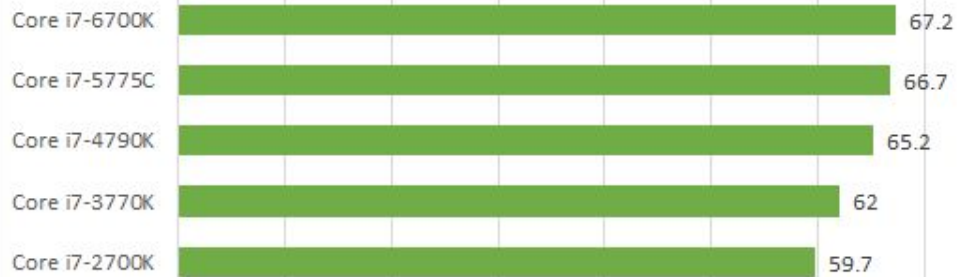

Intel Management Engine Interface Driver 11.0.0.1157;

NVIDIA GeForce 358.50 Driver.

SYSmark 2014

Лучше →

Company of Heroes 2, 1920x1080 4xAA UHQ

Лучше →

GTA V, 1920x1080 4xAA UHQ

Лучше →

Metro: Last Light Redux, 1920x1080 SSAA UHQ

Лучше →

F1 2015, 1920x1080 SMAA+TAA UHQ

Лучше →

Thief, 1920x1080 SSAA UHQ

Лучше →

Total War: Attila, 1920x1080 4xAA UHQ

Лучше →