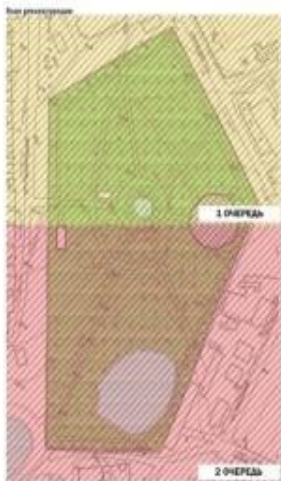

Дизайн проект реконструкции парка «40 лет ВЛКСМ»

Парк 40 лет ВЛКСМ

Список деревьев и растений

- Береза
- Вяз
- Дуб
- Липа
- Пихта
- Сосна
- Тополь
- Ясень
- Орешник
- Клен