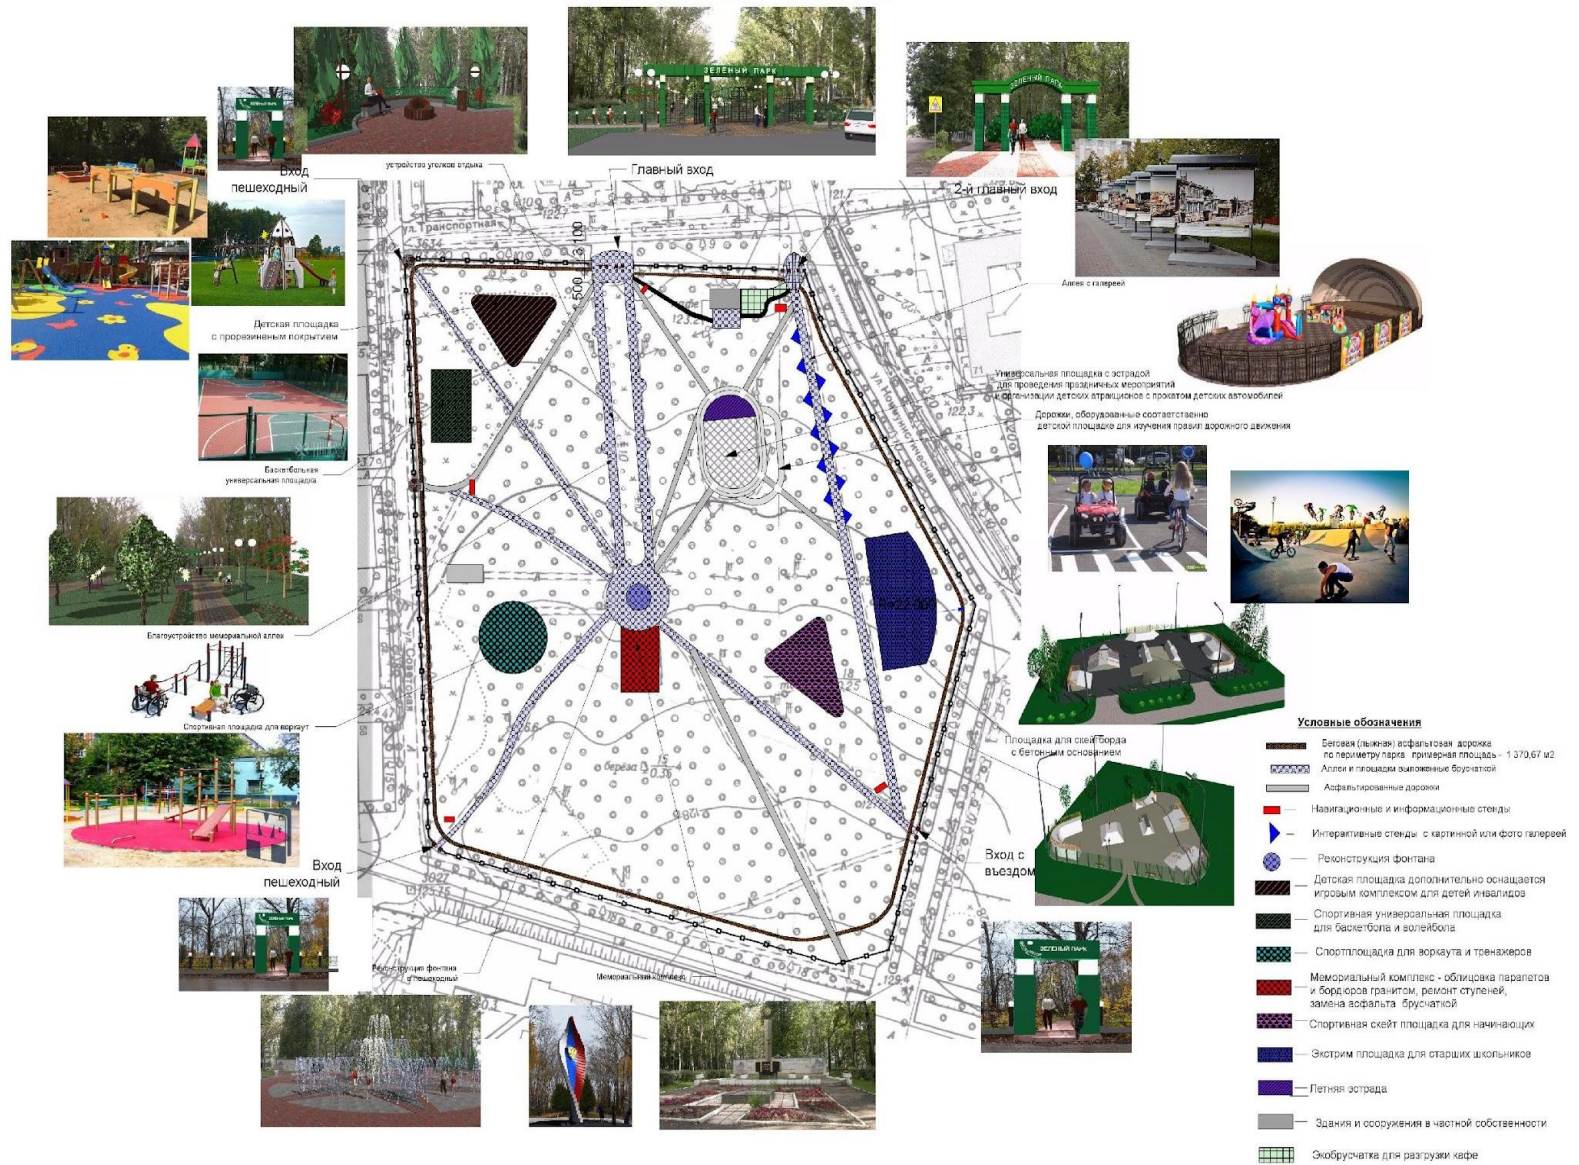

СТРОИТЕЛЬСТВО НАПОЛЬНОГО ФОНТАНА

УСТАНОВКА СПОРТИВНЫХ И ДЕТСКИХ ПЛОЩАДОК

ОЗЕЛЕНЕНИЕ ТЕРРИТОРИИ

Ⓢ Общая площадь объекта - 56 000 кв.м.

Концепция благоустройства  
парка "Зеленый парк" по адресу: Нижегородская область, город Павлово,  
улица Коммунистическая.  
ОБЩАЯ СХЕМА РАЗМЕЩЕНИЯ ОБЪЕКТОВ БЛАГОУСТРОЙСТВА  
НА ТЕРРИТОРИИ ПАРКА

# Парк «Дальняя Круча»

Парк «Дальняя Круча» социально- значимый объект города и особо охраняемая природная территория. Он является одним из наиболее излюбленных мест массового отдыха жителей разного поколения.

ВОССТАНОВЛЕНИЕ СУЩЕСТВУЮЩЕГО ОГРАЖДЕНИЯ,  
И УСТАНОВКА МАФОВ И СТЕНДОВ

ЗАМЕНА ТРОТУАРНОГО ПОКРЫТИЯ

УСТАНОВКА СПОРТИВНЫХ И ДЕТСКИХ ПЛОЩАДОК

ОЗЕЛЕНЕНИЕ ТЕРРИТОРИИ

⑤ Общая площадь объекта - 120 000 кв.м.

ОРГАНИЗАЦИЯ ЗОН ТИХОГО ОТДЫХА

УСТАНОВКА СПОРТИВНЫХ И ДЕТСКИХ ПЛОЩАДОК

ОЗЕЛЕНЕНИЕ ТЕРРИТОРИИ

 Общая площадь объекта - 40 000 кв.м.

Концепция благоустройства парка отдыха "Рябиновая роша" по адресу: Нижегородская область,  
город Павлово, ул. Аллея Ильича