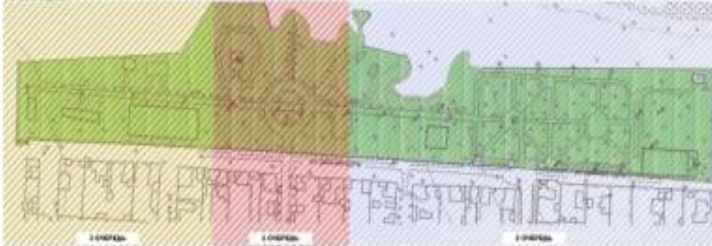

# Дизайн проект реконструкции парка «Дальняя круча»

Ситуационный план

Масштаб архитектурных форм

План реконструкции

План озеленения

План озеленения