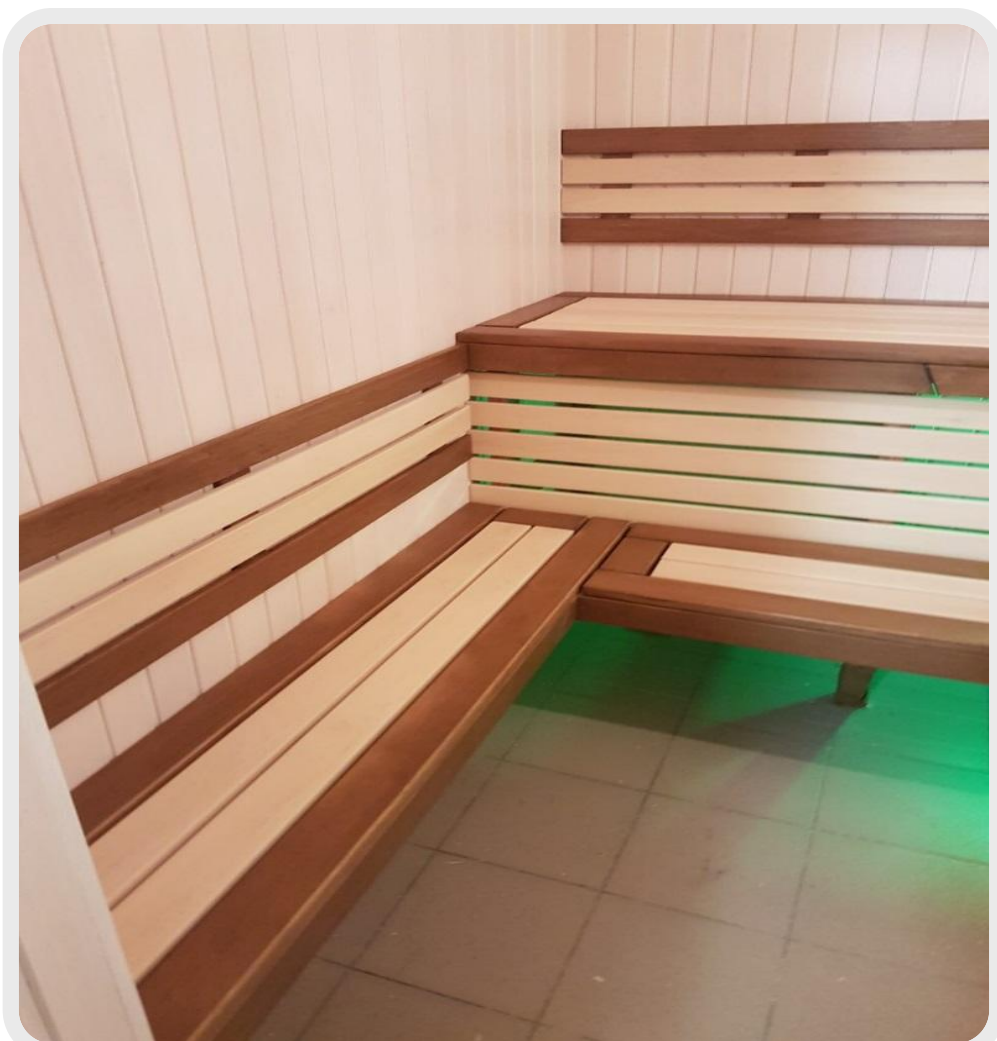

Окрашено SATU SAUNAVANA Воск для сауны

пос. Березовский, Октябрьский р-н, г. Екатеринбург

Окрашено фасадной краской FACADE AQUA «КОМАНДОР»

п. Кашино, Сысертский р-н, г. Екатеринбург

Окрашено краской по дереву Akrylin