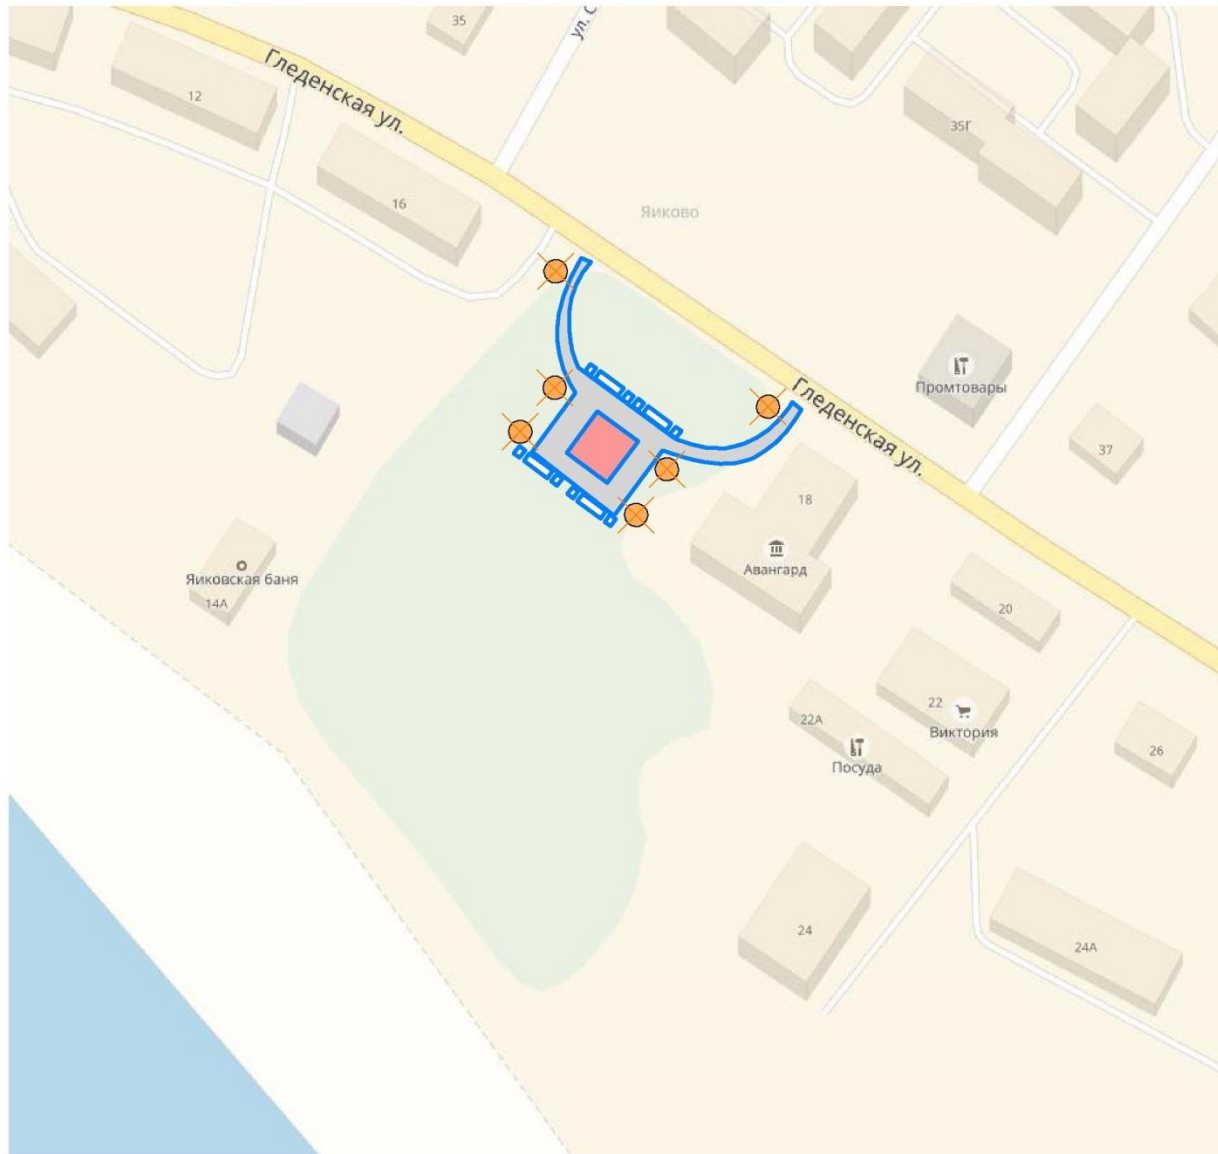

Ситуационный план

Предлагаемые мероприятия:
установка детской игровой
площадки, освещение
Установка скамеек и урн.

План благоустройства

Условные обозначения:

- уличный декоративный фонарь

- скамья с урной и цветочницей

- Брусчатка

- Площадка с покрытием

Эскизные решения

ул. Гледенская

Вид с ул. Гледенская

Эскизные решения

Общий вид на детскую площадку