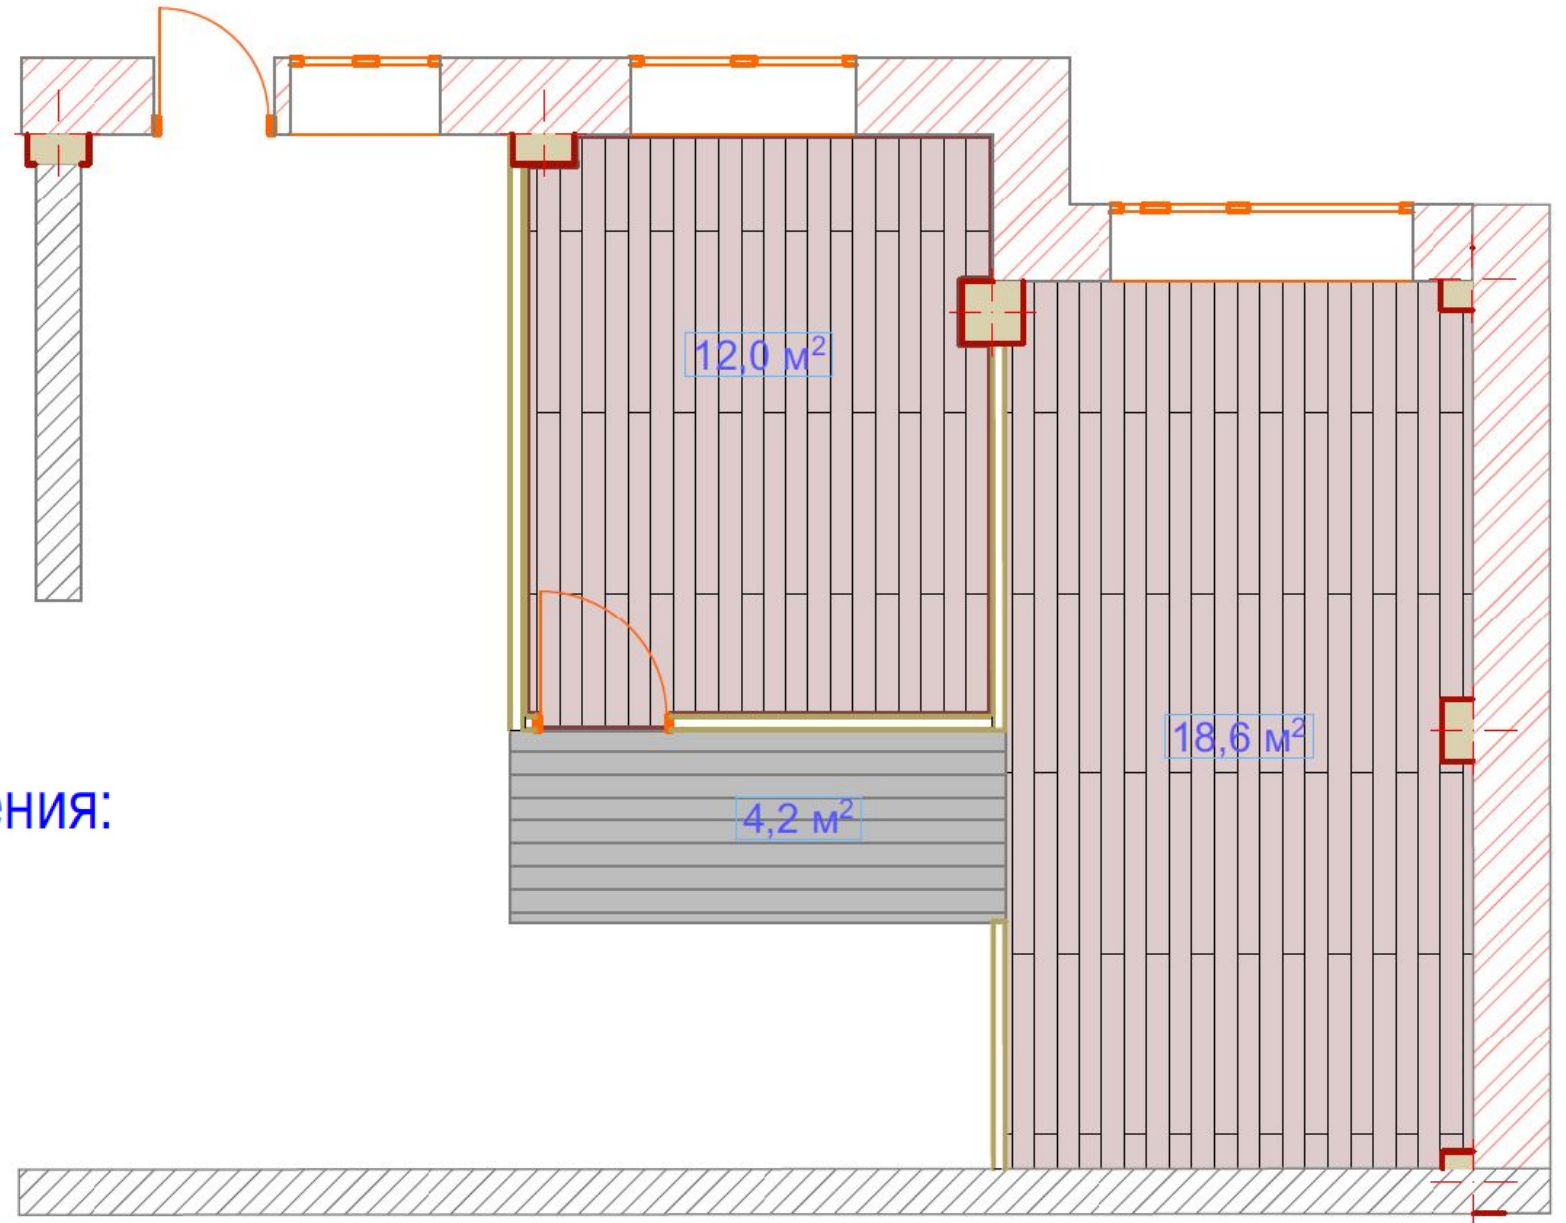

Дизайн-проект гостиной и спальни
Проверил: Ю. Олиферчук
Выполнил: В. Назарова

Обмерочный план помещений

КОНЦЕПЦИЯ

План помещений с расстановкой мебели

План полов

Условные обозначения:

Ламинат

Линолиум

План потолков

Условные обозначения

натяжной потолок

+2.600

отметка низа потолка

Спасибо за внимание

План помещений с расстановкой мебели