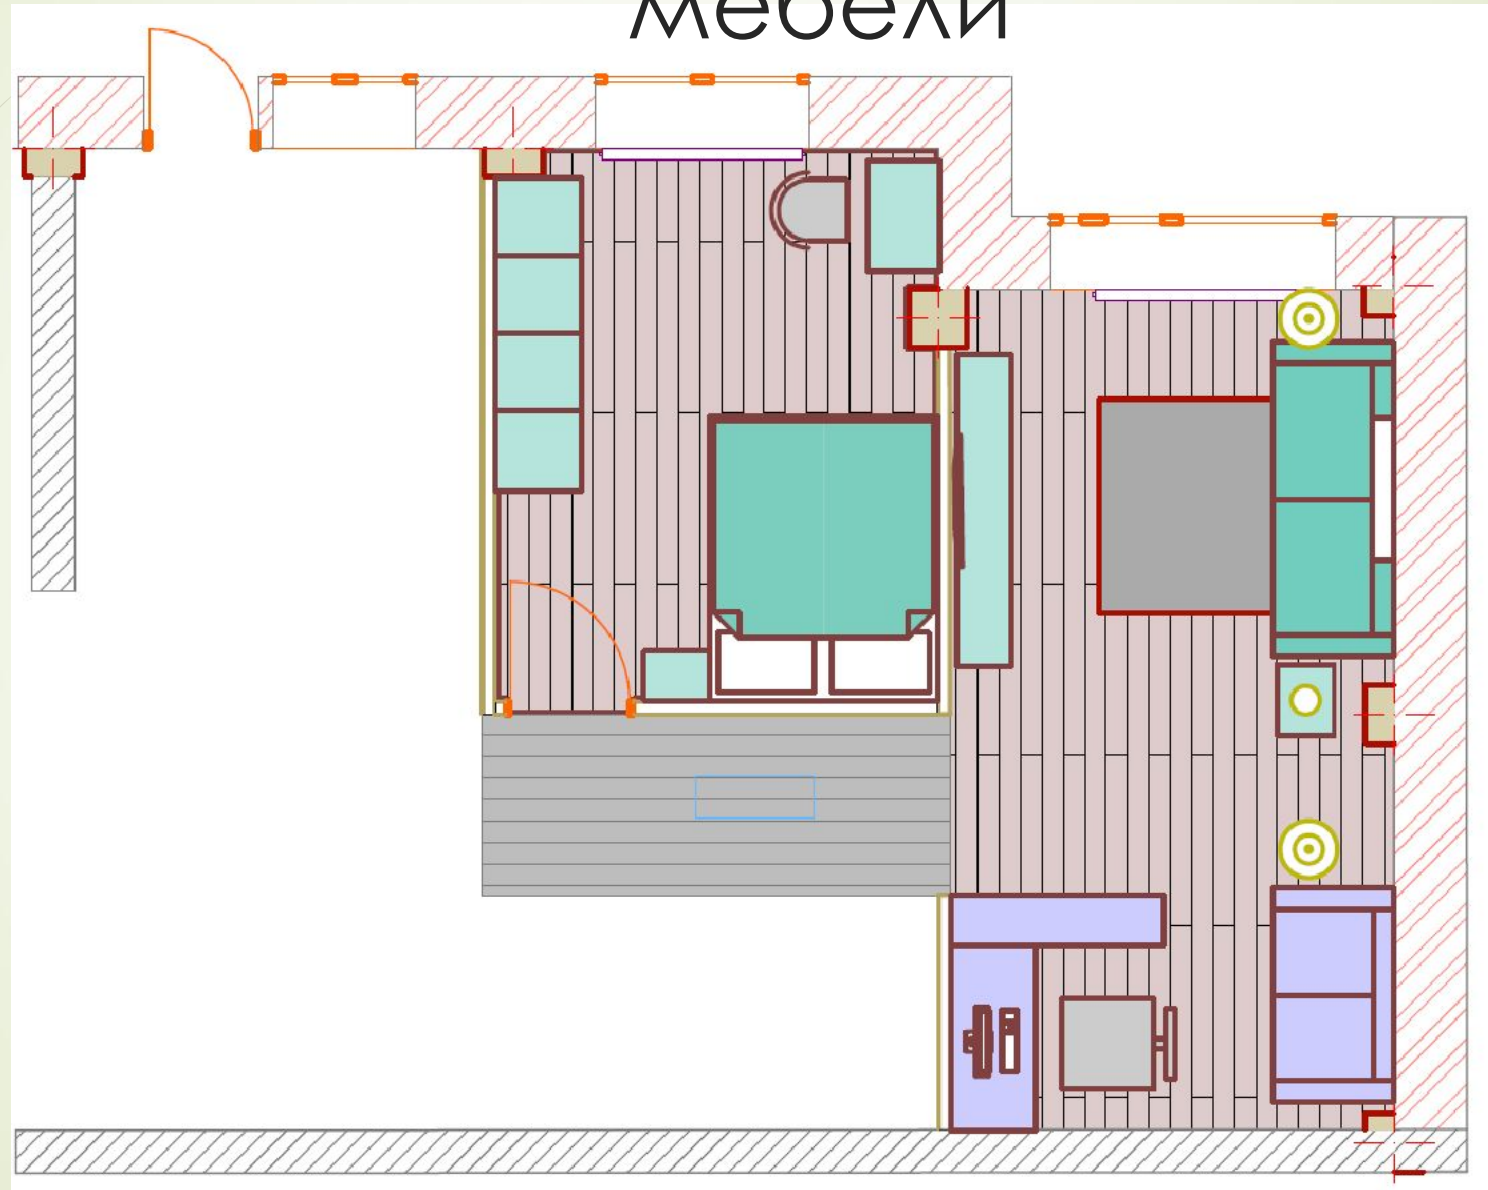

Дизайн-проект гостиной и спальни
Проверил: Ю. Олиферчук
Выполнил: В. Назарова

Обмерочный план помещений

КОНЦЕПЦИЯ

План помещений с расстановкой мебели

План полов

Условные обозначения:

Ламинат

Линолиум

План потолков

Условные обозначения

натяжной потолок

+2.600

отметка низа потолка

Спасибо за внимание

План помещений с расстановкой мебели