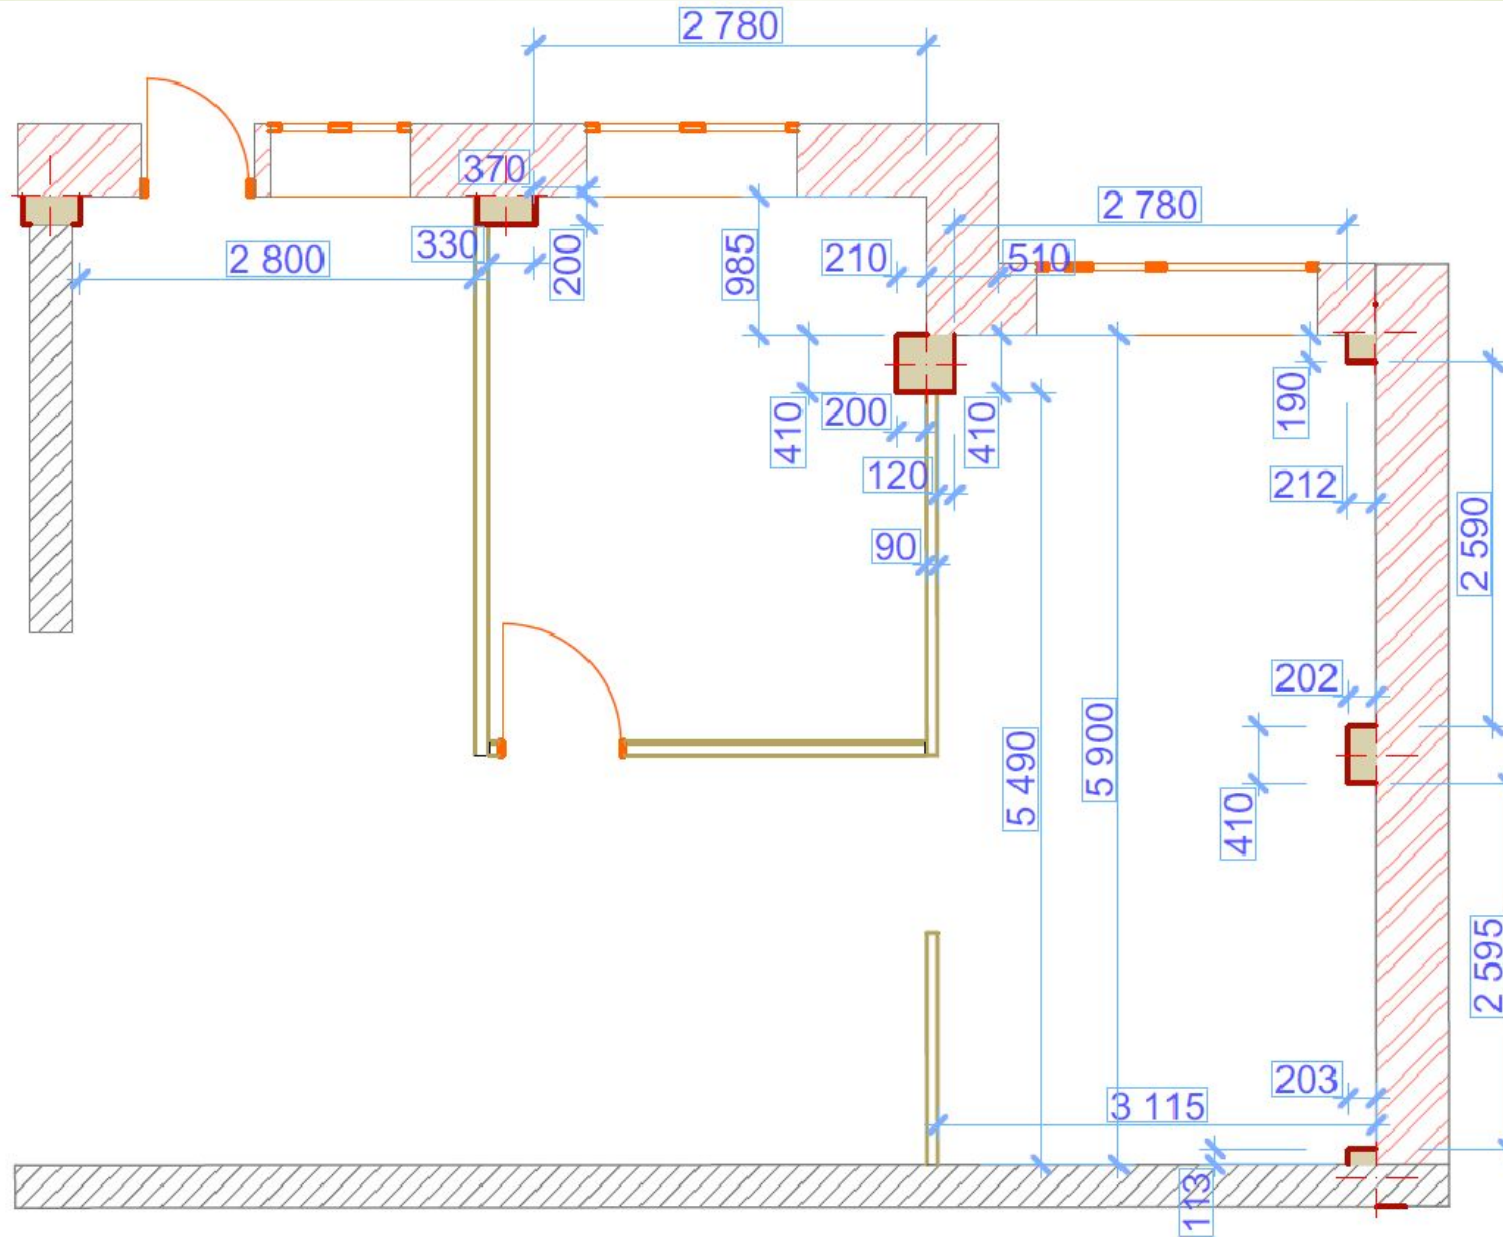

Дизайн-проект гостиной и спальни
Проверил: Ю. Олиферчук
Выполнил: В. Назарова

Обмерочный план помещений

КОНЦЕПЦИЯ

План помещений с расстановкой мебели

План полов

Условные обозначения:

Ламинат

Линолиум

План потолков

Условные обозначения

натяжной потолок

+2.600

отметка низа потолка

Спасибо за внимание

План помещений с расстановкой мебели