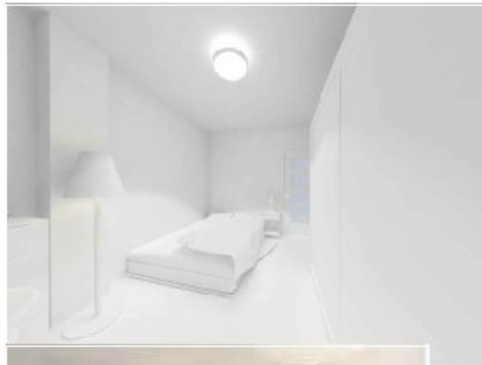

План потолков

Условные обозначения

натяжной потолок

+2.600

отметка низа потолка

Спасибо за внимание

План помещений с расстановкой мебели