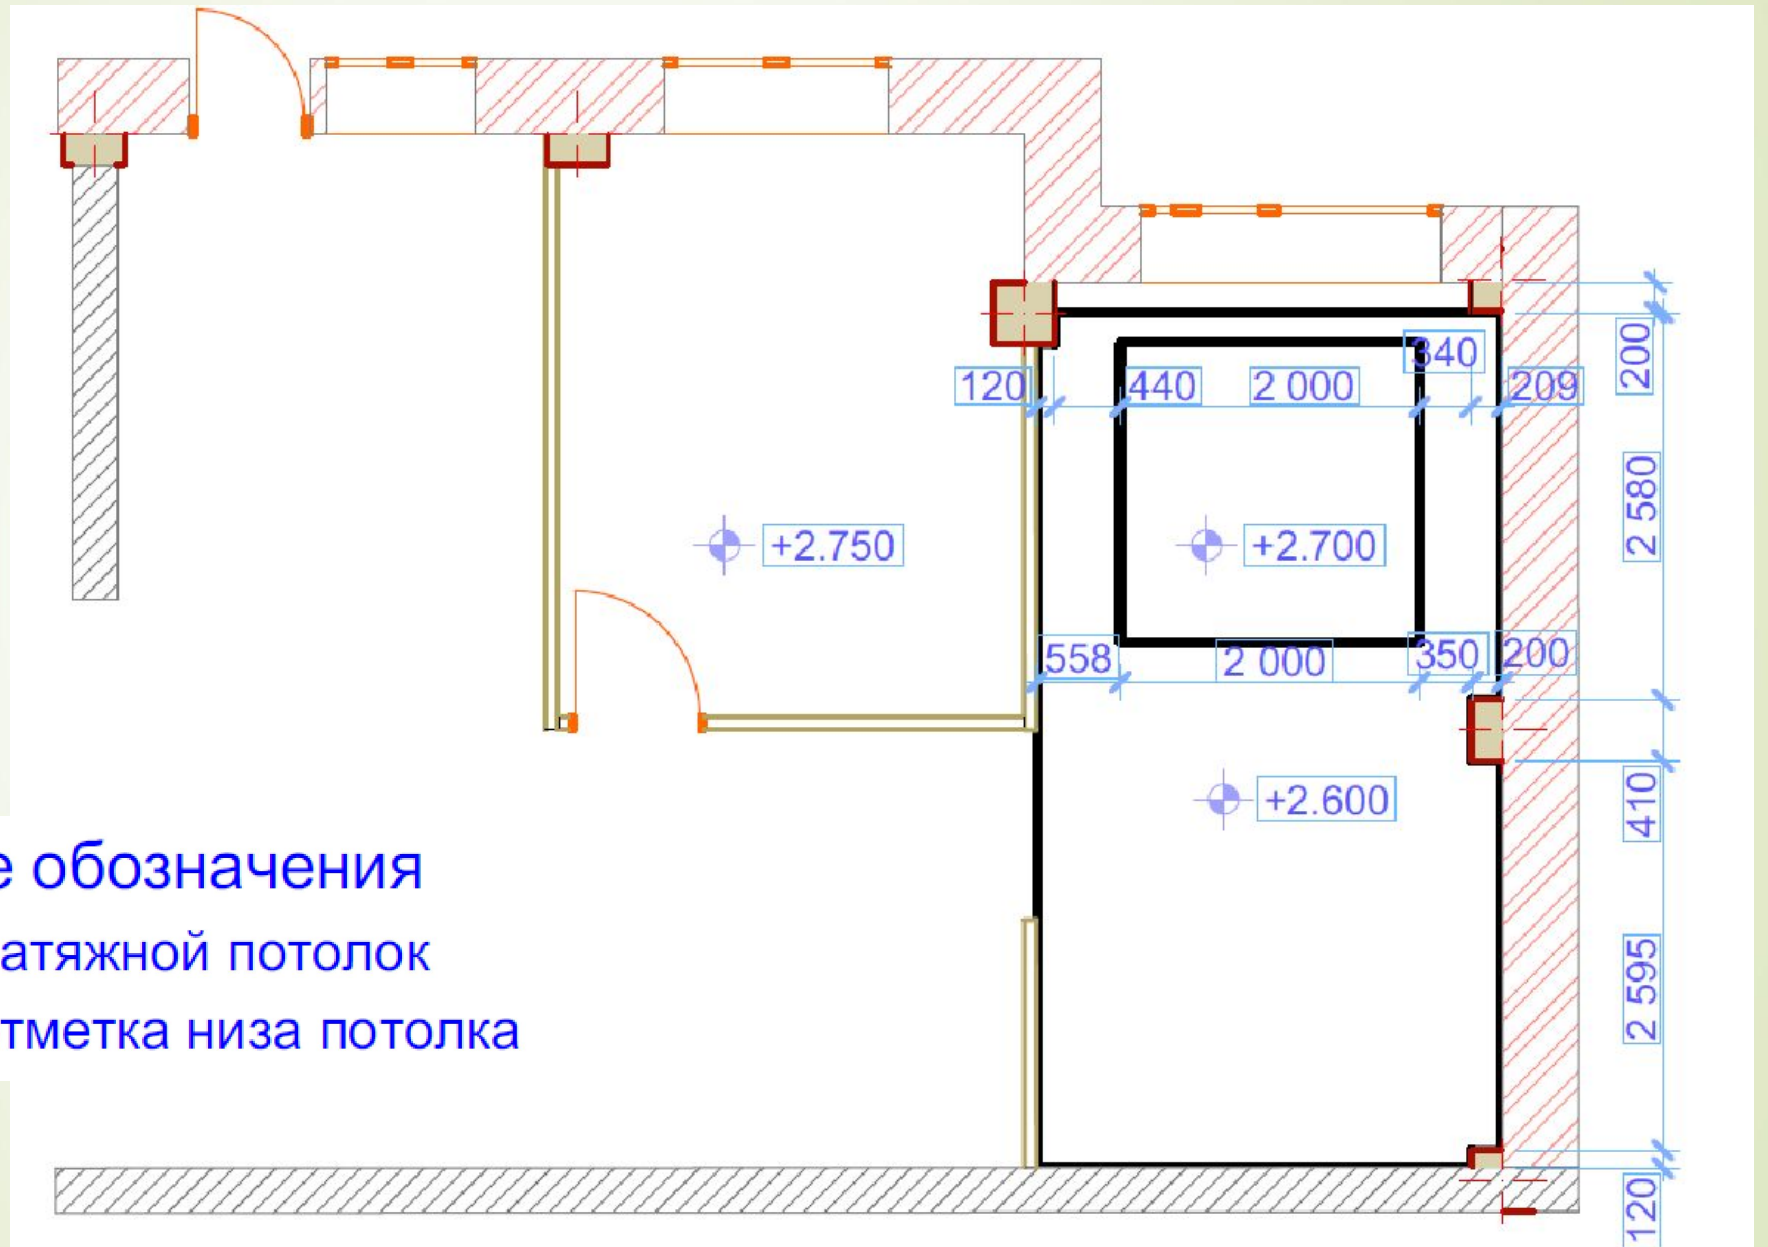

Дизайн-проект гостиной и спальни
Проверил: Ю. Олиферчук
Выполнил: В. Назарова

Обмерочный план помещений

КОНЦЕПЦИЯ

План помещений с расстановкой мебели

План полов

Условные обозначения:

Ламинат

Линолиум

План потолков

Условные обозначения

натяжной потолок

+2.600

отметка низа потолка

Спасибо за внимание

План помещений с расстановкой мебели