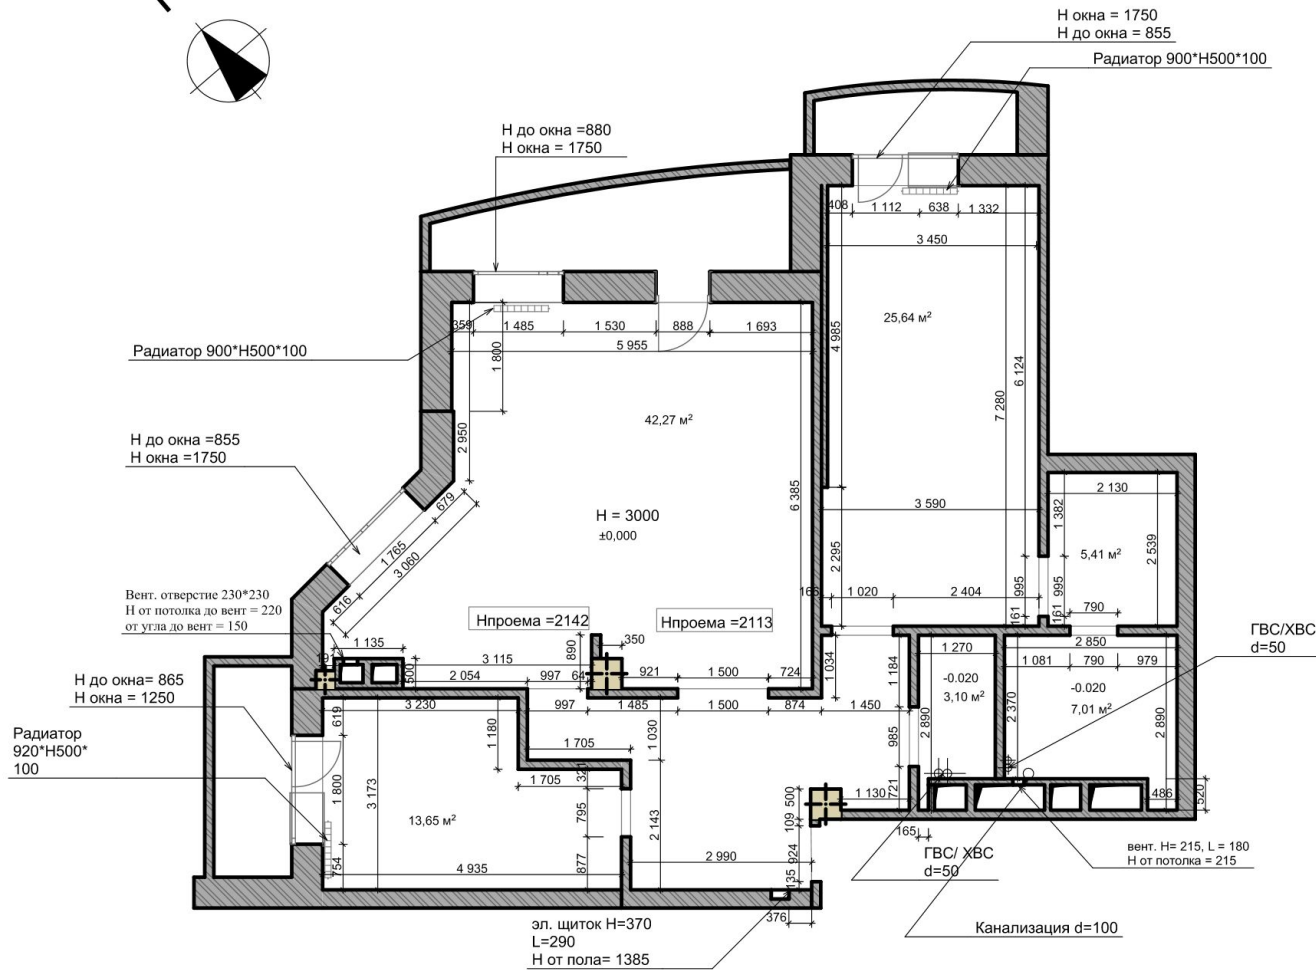

# Обмерный план М 1:75

## Условные обозначения

- наружная стена
- внутренняя стена
- радиатор
- вент. отверстие
- стояки ВК
- щиток ЭО

## ПРИМЕЧАНИЯ:

- 1) Неуказанная высота дверных проемов Н= 2100;
- 2) За отметку чистого пола 0.000 принят уровень существующего пола;
- 3) Материал полов Ж/Б перекрытия;
- 4) Стены - кирпич, гк;
- 5) Потолки Ж/Б плиты перекрытия;
- 6) Наличие коммуникаций - водоснабжение, канализация;
- 7) Общая площадь помещений - 115,2 м2.