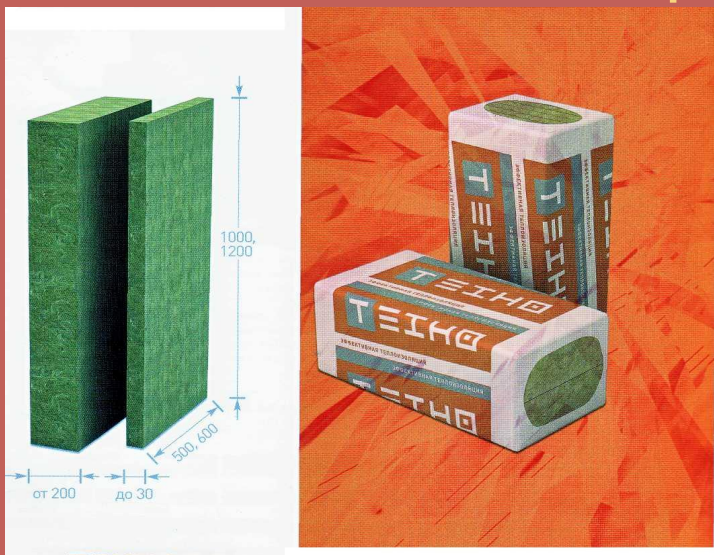

Высота 85 мм!

2

149-
за шт

2 **Плинтус ПВХ**
с кабель-каналом и мягким краем, высота 85 мм,
цвета в ассортименте, цена за шт. ~~165-~~ **149-**

Стекловаты усовершенствовали в минеральные материалы - Урса, Базальтовые минеральные плиты.