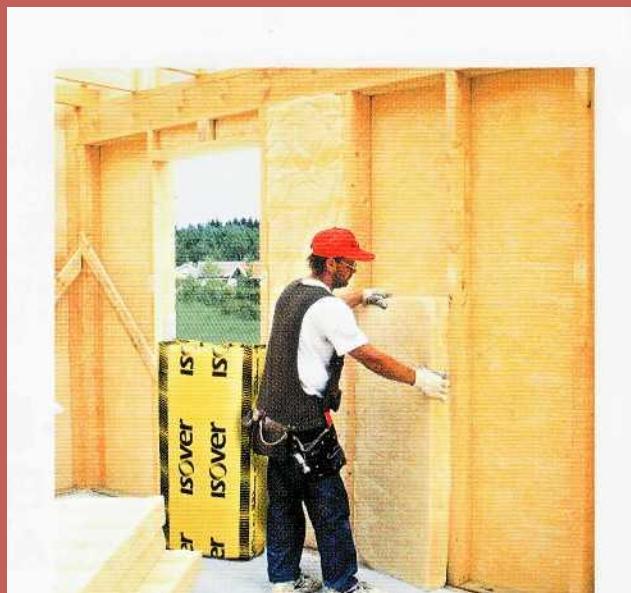

Высота 85 мм!

2

149-
за шт

2 **Плинтус ПВХ**
с кабель-каналом и мягким краем, высота 85 мм,
цвета в ассортименте, цена за шт. ~~165-~~ **149-**

Стекловаты усовершенствовали в минеральные материалы - Урса, Базальтовые минеральные плиты.