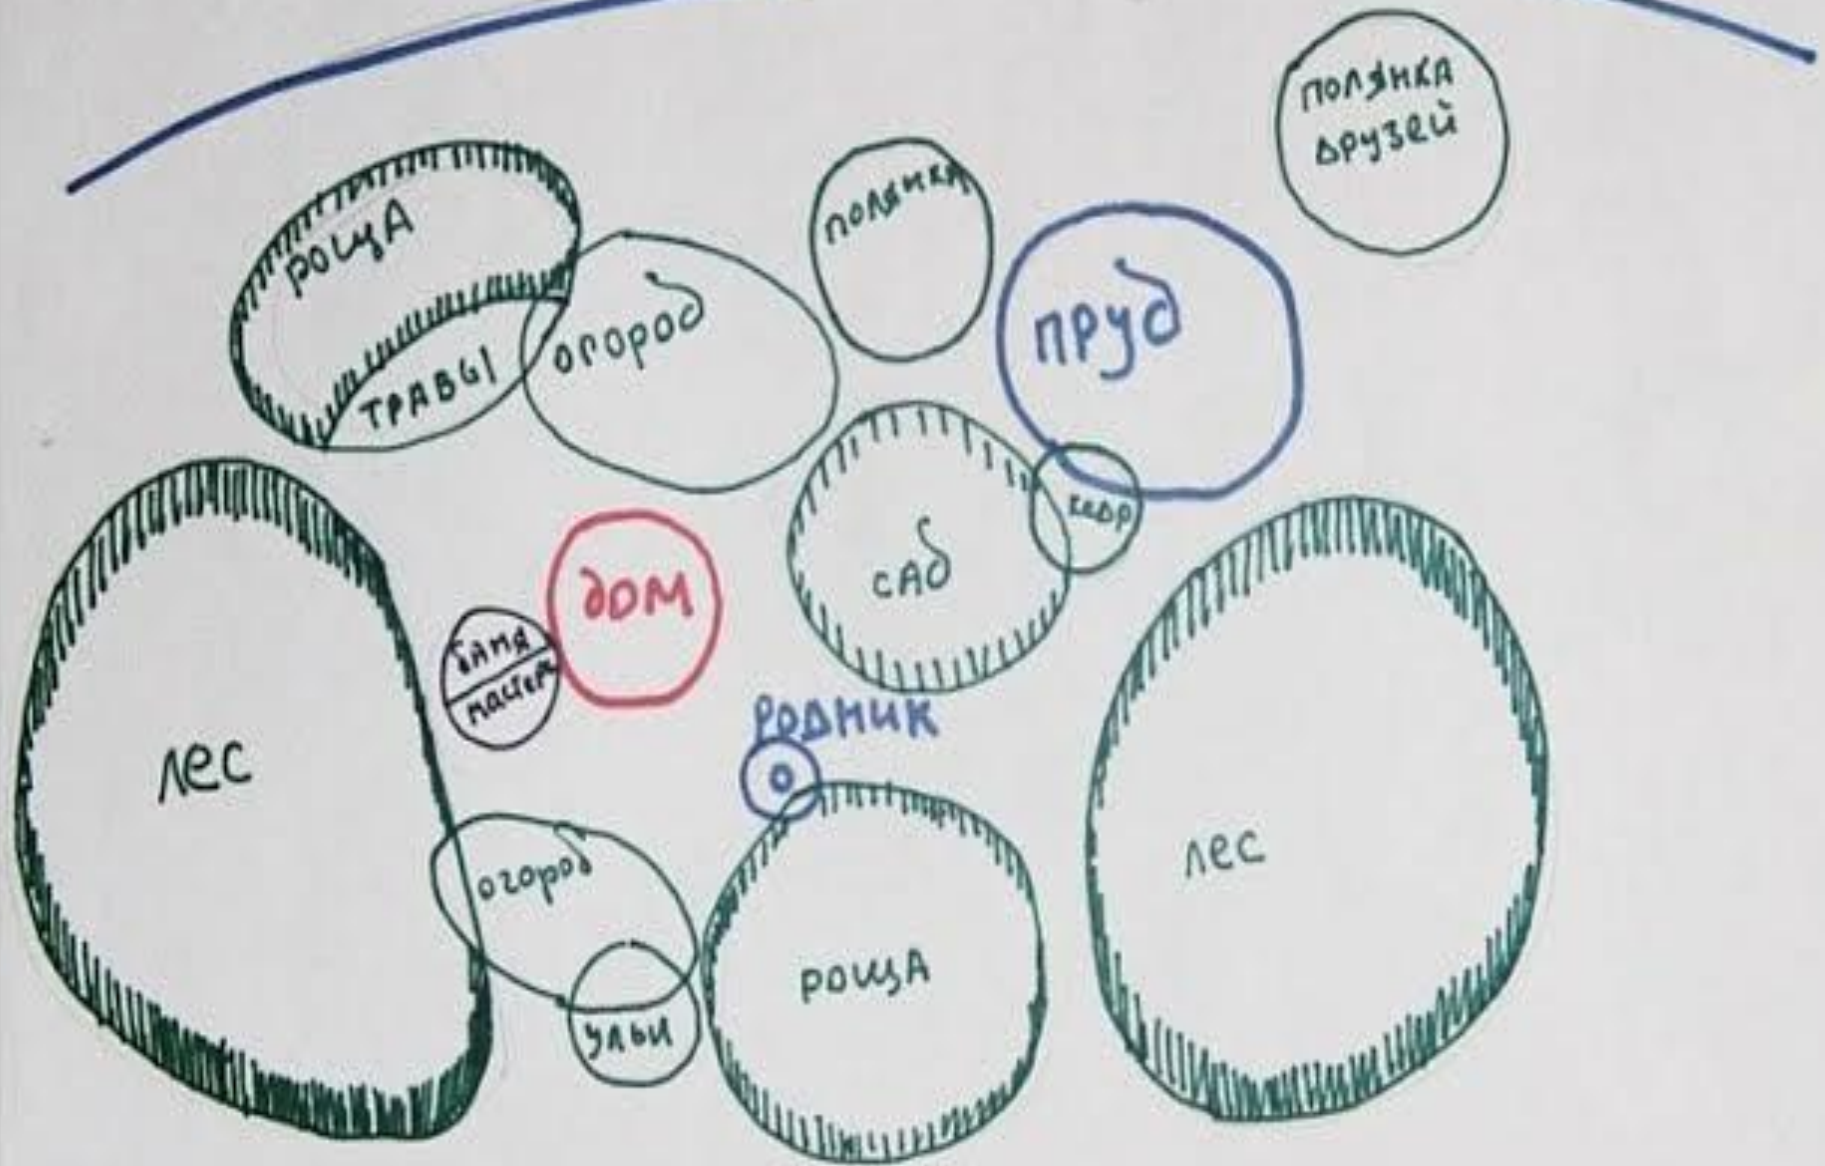

ЯСНОДАР

Добрый лес

Поселение
Родовых
Поместий

РОДОВОЕ ПОСЕЛЕНИЕ ДРУЗЕЙ

Яснодар - это место, где дружба и доброты
дружатся с добротой и дружбой.

Проект Родового Поместья

Значимость проекта

С чего начать

Начало

РЕКА

Расположение проекта

Расстояния на проекте

Размер деревьев

Рисунем деревья

Крона деревьев

Берёза