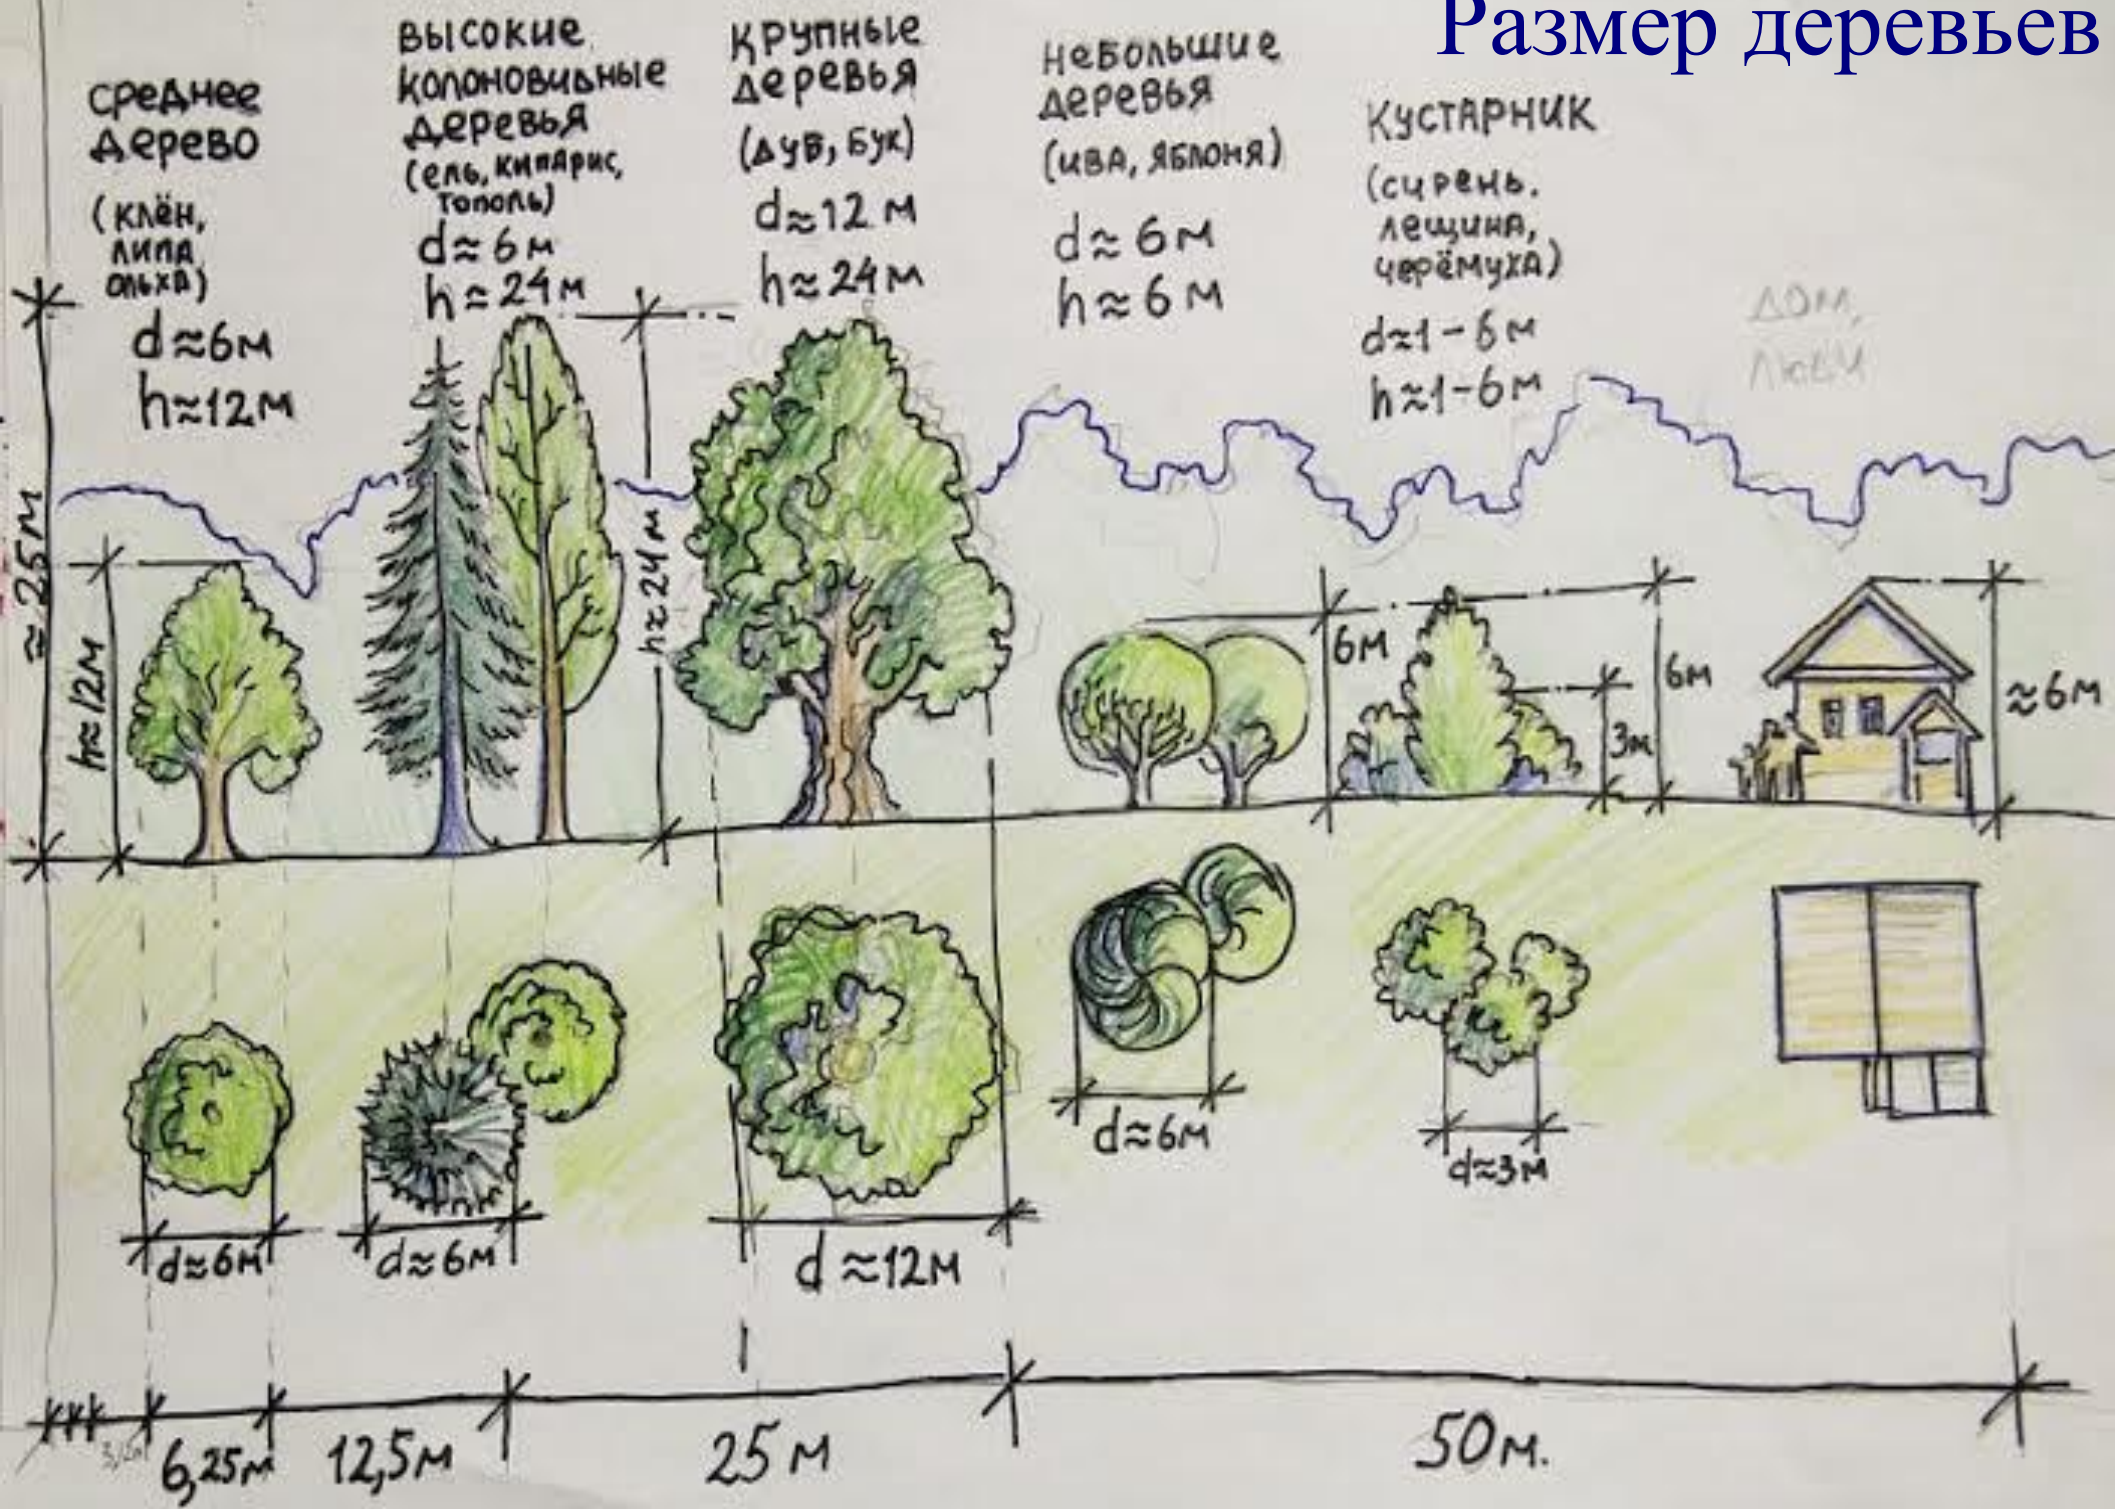

Начало

РЕКА

Расположение проекта

Расстояния на проекте

Размер деревьев

Рисунем деревья

Крона деревьев

Берёза

- Центр $r = 8 (z = 17)$
- Школа $r = 4-6 (11)$
- Детский сад $r = 5-7$
- Минимал $r = 3-4$
- Спор зал $r = 3-4$
- Школа $r = 2-3 ?$
- Сква $r = 3-5$
- Залона $r = 4-8$
- Спорзалон $r = 2$
- Школа $r = 1$
- Берега $r = 8-12$
- Сква $r = 5-6$
- Сква $r = 3-5$