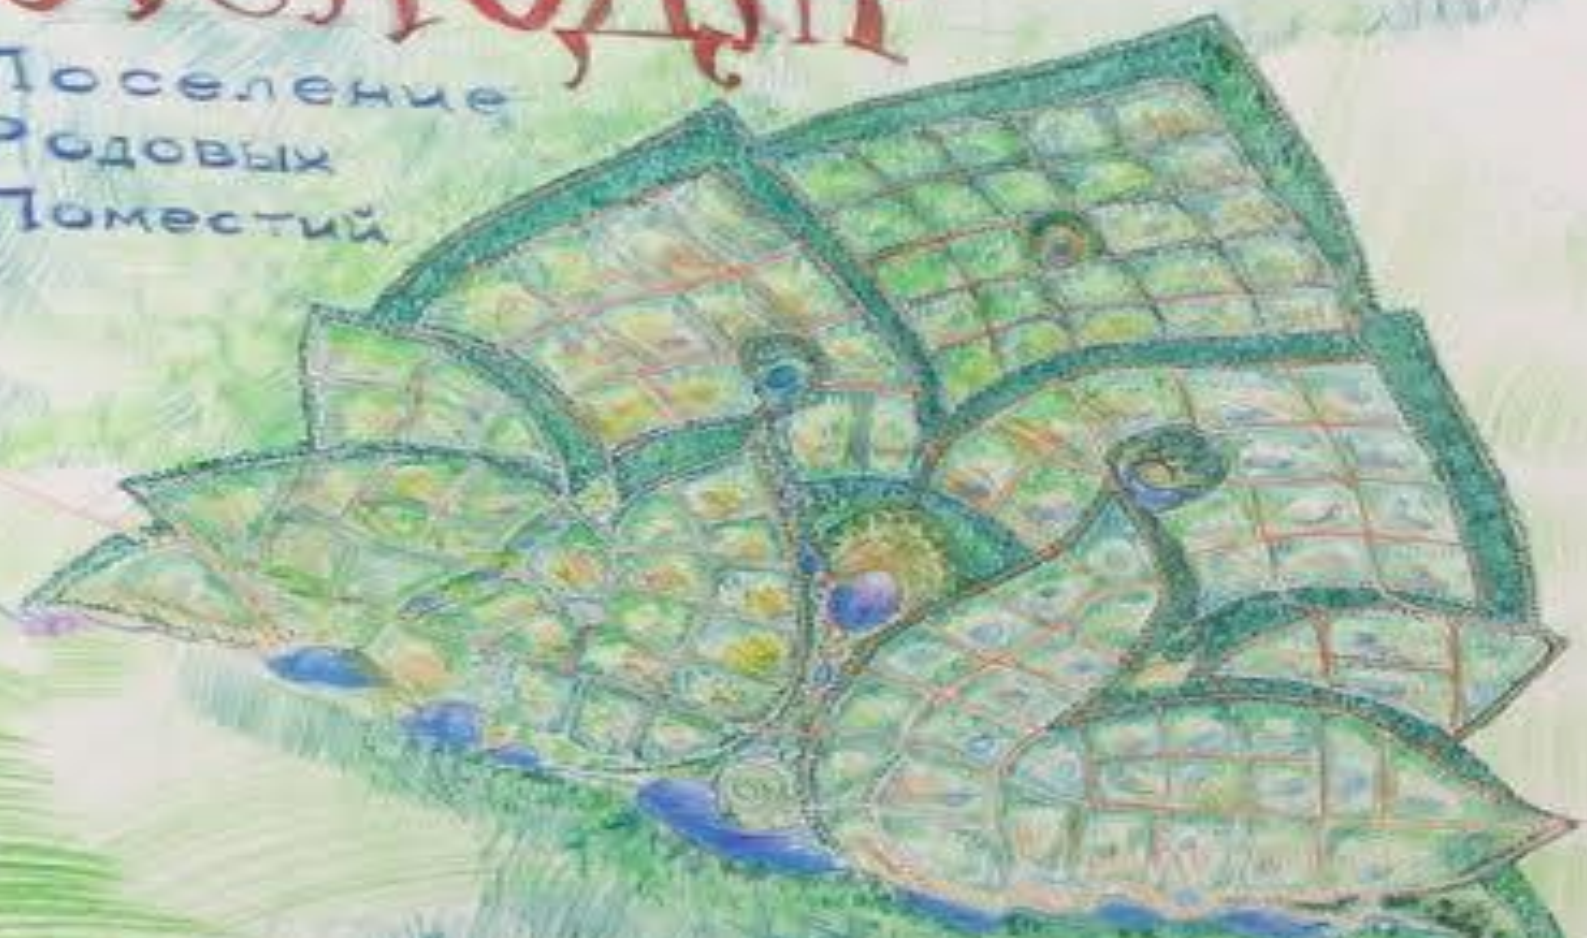

М И Р

ДРУЗЕЙ

A young child with blonde, curly hair is standing in a garden. The child is wearing a light blue dress with small blue spots and is holding a small green object in their hands. The background is filled with various colorful flowers, including dahlias and purple flowers, and a wooden fence is visible in the distance. The scene is brightly lit, suggesting a sunny day.

**Мне-то хорошо
в своём саду,**

а как же другие дети ?!

Рисуем вместе проекты Родовых поместий

Faint, illegible text or markings on the bottom right corner of the paper.

Друзья -
соседи

Друзья -
соседи

Поселение Родовых Поместий

ЯСНОДАР

Добрый лес

Поселение
Родовых
Поместий

РОДОВОЕ ПОСЕЛЕНИЕ ДРУЗЕЙ

Яснодар - это место, где дружба и доброты
дружатся с добротой и дружбой.

Проект Родового Поместья

Значимость проекта

С чего начать