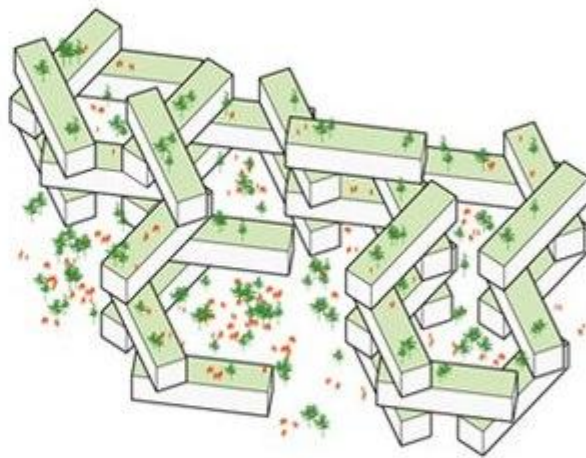

# Жилой комплекс в Сингапуре по проекту ОМА

**SITE**

+

**TERRACES**

=

**112% GREEN**

**MAXIMIZED GREEN AREA**