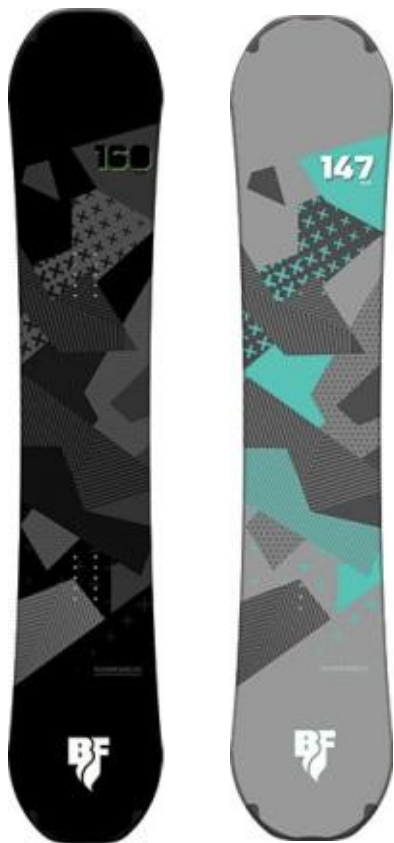

SKY RTL _____ 2) SIZES 19.5 - 22.5 ITEM #820505
Trans/white/white 1) SIZES 14.5 - 18.5 ITEM #820507

LAST	JR
LINER	Junior Comfort
BUCKLES	3 plastic / 2 plastic / 1 plastic
SHELL TYPE	3 Piece Cabrio Design

8 015 p

от 3 010 p

Сноуборды

RENTAL

NIDECKER RENTAL

Деревянный сердечник, утолщенные канты и скользящая поверхность, бампер, большие цифры

N-TECH

SIZES

XL	155W / 160W / 163W
L	155 / 160
M	140 / 145 / 150
S	120 / 130
KIDS	80 / 90 / 100 / 110

10 660 p

RENTAL/RENTAL +

Возможность заказать сноуборды с бампером или без него

7 125 p

Сноуборды

Недорогие доски начального уровня с деревянным сердечником и универсальной геометрией