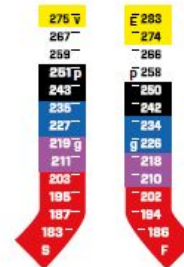

10 080 p

EXPLORE X
FLAT / LS
PROFILE_Parabolic Rocker · TECHNOLOGY_Dynaflex Technology, Full Power Cap, Syntflex Core, Fibreglass · GEOMETRY_114/72/103 · LENGTH_RADIUS_139(9.5), 144(10.5), 152(11.9), 160(13.4), 168(15.0) · SYSTEM/PLATE_FLAT / LIGHT SHIFT · BINDING_EL 10.0 SHIFT GW B85

TYROLIA RENTAL
COLOR CODING*