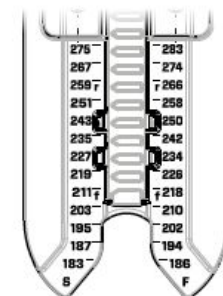

10 080 p

EXPLORE X
FLAT / LS
PROFILE_Parabolic Rocker · TECHNOLOGY_Dynaflex Technology, Full Power Cap, Syntflex Core, Fibreglass · GEOMETRY_114/72/103 · LENGTH_RADIUS_139(9.5), 144(10.5), 152(11.9), 160(13.4), 168(15.0) · SYSTEM/PLATE_FLAT / LIGHT SHIFT · BINDING_EL 10.0 SHIFT GW B85

TYROLIA RENTAL
COLOR CODING*