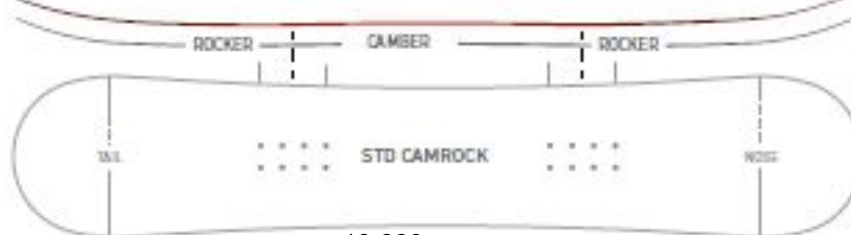

SKY RTL _____ 2) SIZES 19.5 - 22.5 ITEM #820505
Trans/white/white 1) SIZES 14.5 - 18.5 ITEM #820507

LAST	JR
LINER	Junior Comfort
BUCKLES	3 plastic / 2 plastic / 1 plastic
SHELL TYPE	3 Piece Cabrio Design

XL	155W / 160W / 163W
L	155 / 160
M	140 / 145 / 150
S	120 / 130
KIDS	80 / 90 / 100 / 110

10 660 p

RENTAL/RENTAL +

Возможность заказать сноуборды с бампером или без него

7 125 p

Сноуборды

Недорогие доски начального уровня с деревянным сердечником и универсальной геометрией