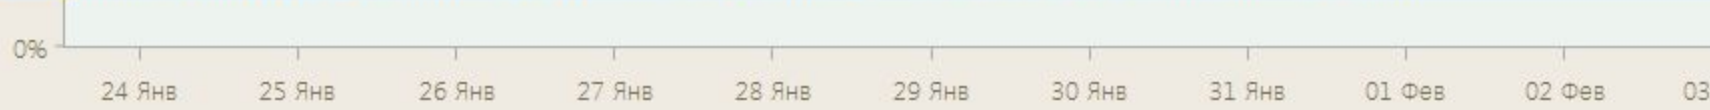

REMOTE AUDIBLE COMPONENT

ET ADIPISCI MAGNAM QUAS. OPTIO VERO REM REPUDIANDA MAIORES VELIT NEQUE NUMQUAM DESERUNT. NEQUE ALIQUAM OCCAECATI ET AUTEM SAEPE EIUS VITAE. VENIAM QUIA VOLUPTATE ITAQUE SIT FUGIT.

ПОТРЕБИТЕЛИ	ЦЕННОСТИ	КАНАЛЫ	ОТНОШЕНИЯ	ДОХОД
Input Gel Bridge Electric Adapter	Portable Compressor Audible Filter	Remote Component Video Air Transmitter	Portable Tuner Performance Transmitter	Output Bridge Audible Tag Transmitter

```
активировать h3 < section.title < div < div.wrap < body < html.js
<div class= wrap >
  <div>
    <header>
    <section class="title percents">
    <section class="percents">
    <section class="title project">
      <h1>
        <h3>Et adipisci magnam quas. Optio vero rem repudiandae maiores velit neque numquam
        deserunt. Neque aliquam occaecati et autem saepe eius vitae. Veniam quia voluptate
        itaque sit fugit.</h3>
      </section>
    <div id="project-rows" class="project canvas">
    <section class="title project same similarity">
```

Стиль Скомпилированный стиль

```
.project.title h3 {
  width: auto;
}
.wrap .title h3 {
  font-size: 32px;
  line-height: 24px;
  width: 520px;
}
.wrap .title h1, .wrap .title h3,
.wrap .title h5, .wrap .title h6 {
  font-weight: lighter;
  text-rendering: geometricprecisi
```