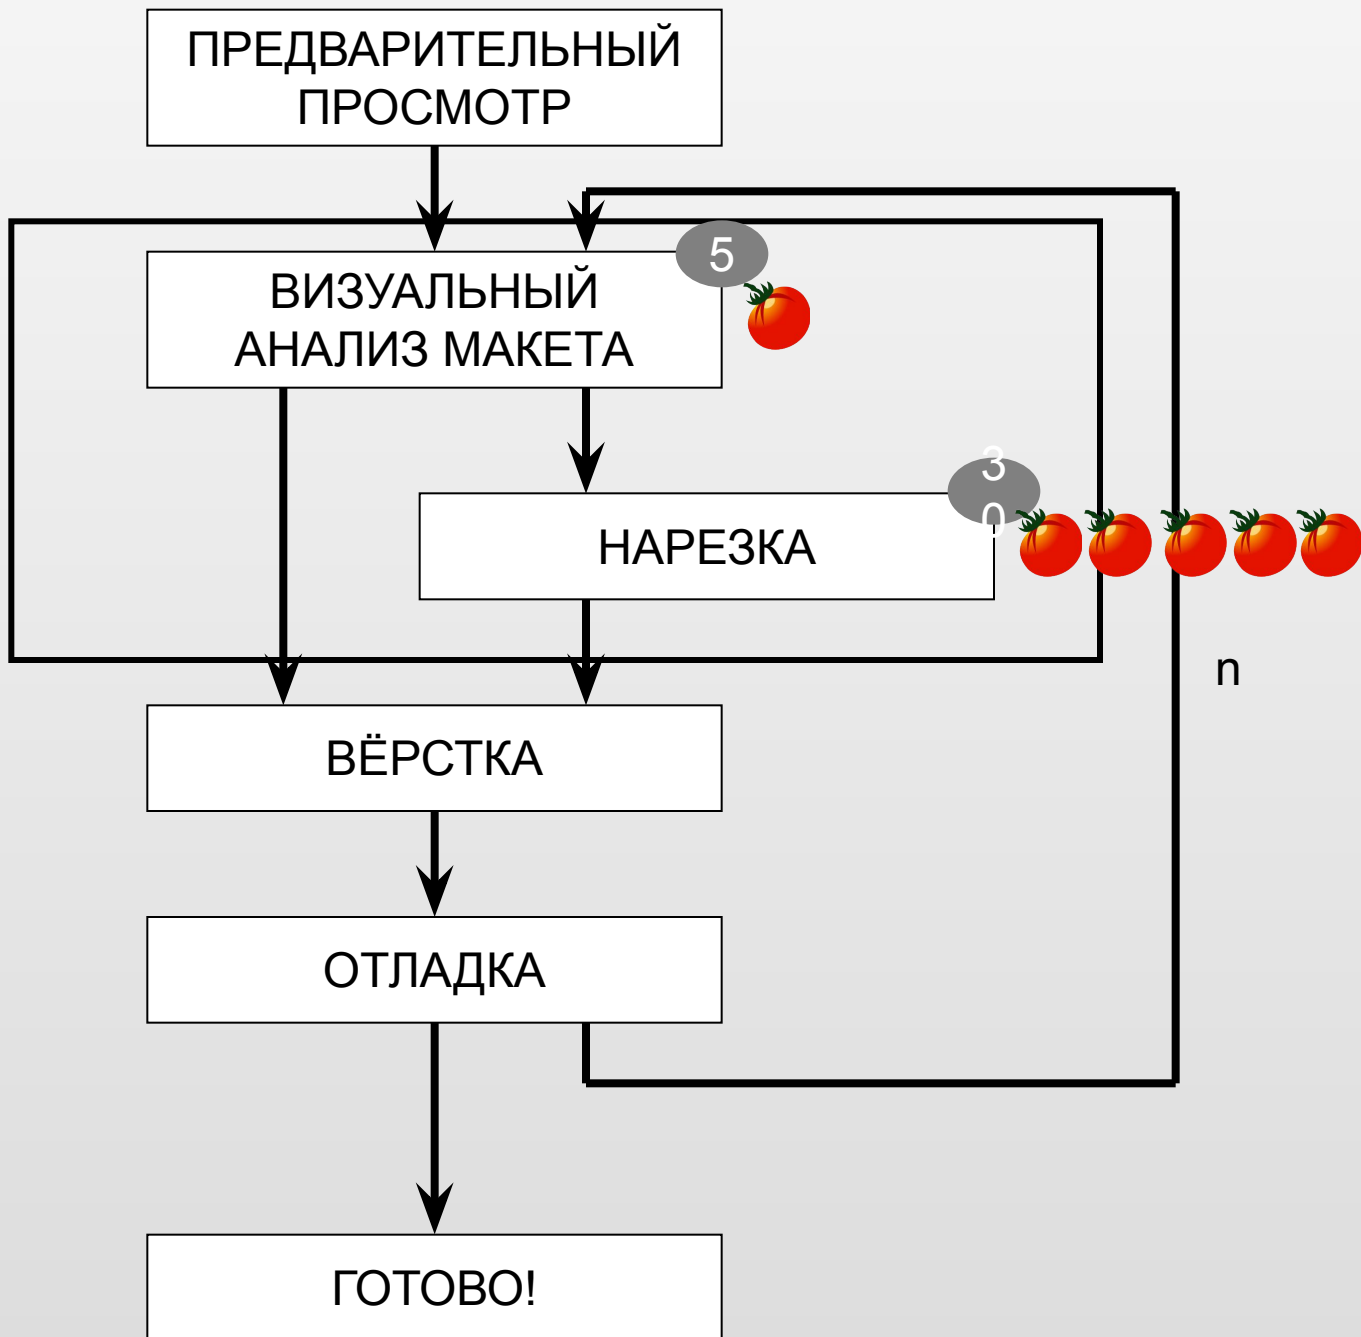

Решения об особенностях нарезки макета принимает верстальщик

ПРОЦЕССЫ

ВЁРСТКА НОВЫХ МАКЕТОВ

ДОРАБОТКИ МАКЕТОВ
(ИТЕРАЦИИ)

ТИПИЧНЫЙ процесс работы

процесс с подключением
дизайнера

ТИПИЧНЫЙ процесс работы

ПРЕДВАРИТЕЛЬНЫЙ
ПРОСМОТР

ПРОСМОТР БРИФА
К ДИЗАЙНУ

ВИЗУАЛЬНЫЙ
АНАЛИЗ МАКЕТА

ФОРМУЛИРОВАНИЕ
И ВЕРБАЛИЗАЦИЯ
ТРЕБОВАНИЙ

ПРОВЕРКА

ВЁРСТКА

ОТЛАДКА

ГОТОВО!

НАРЕЗКА