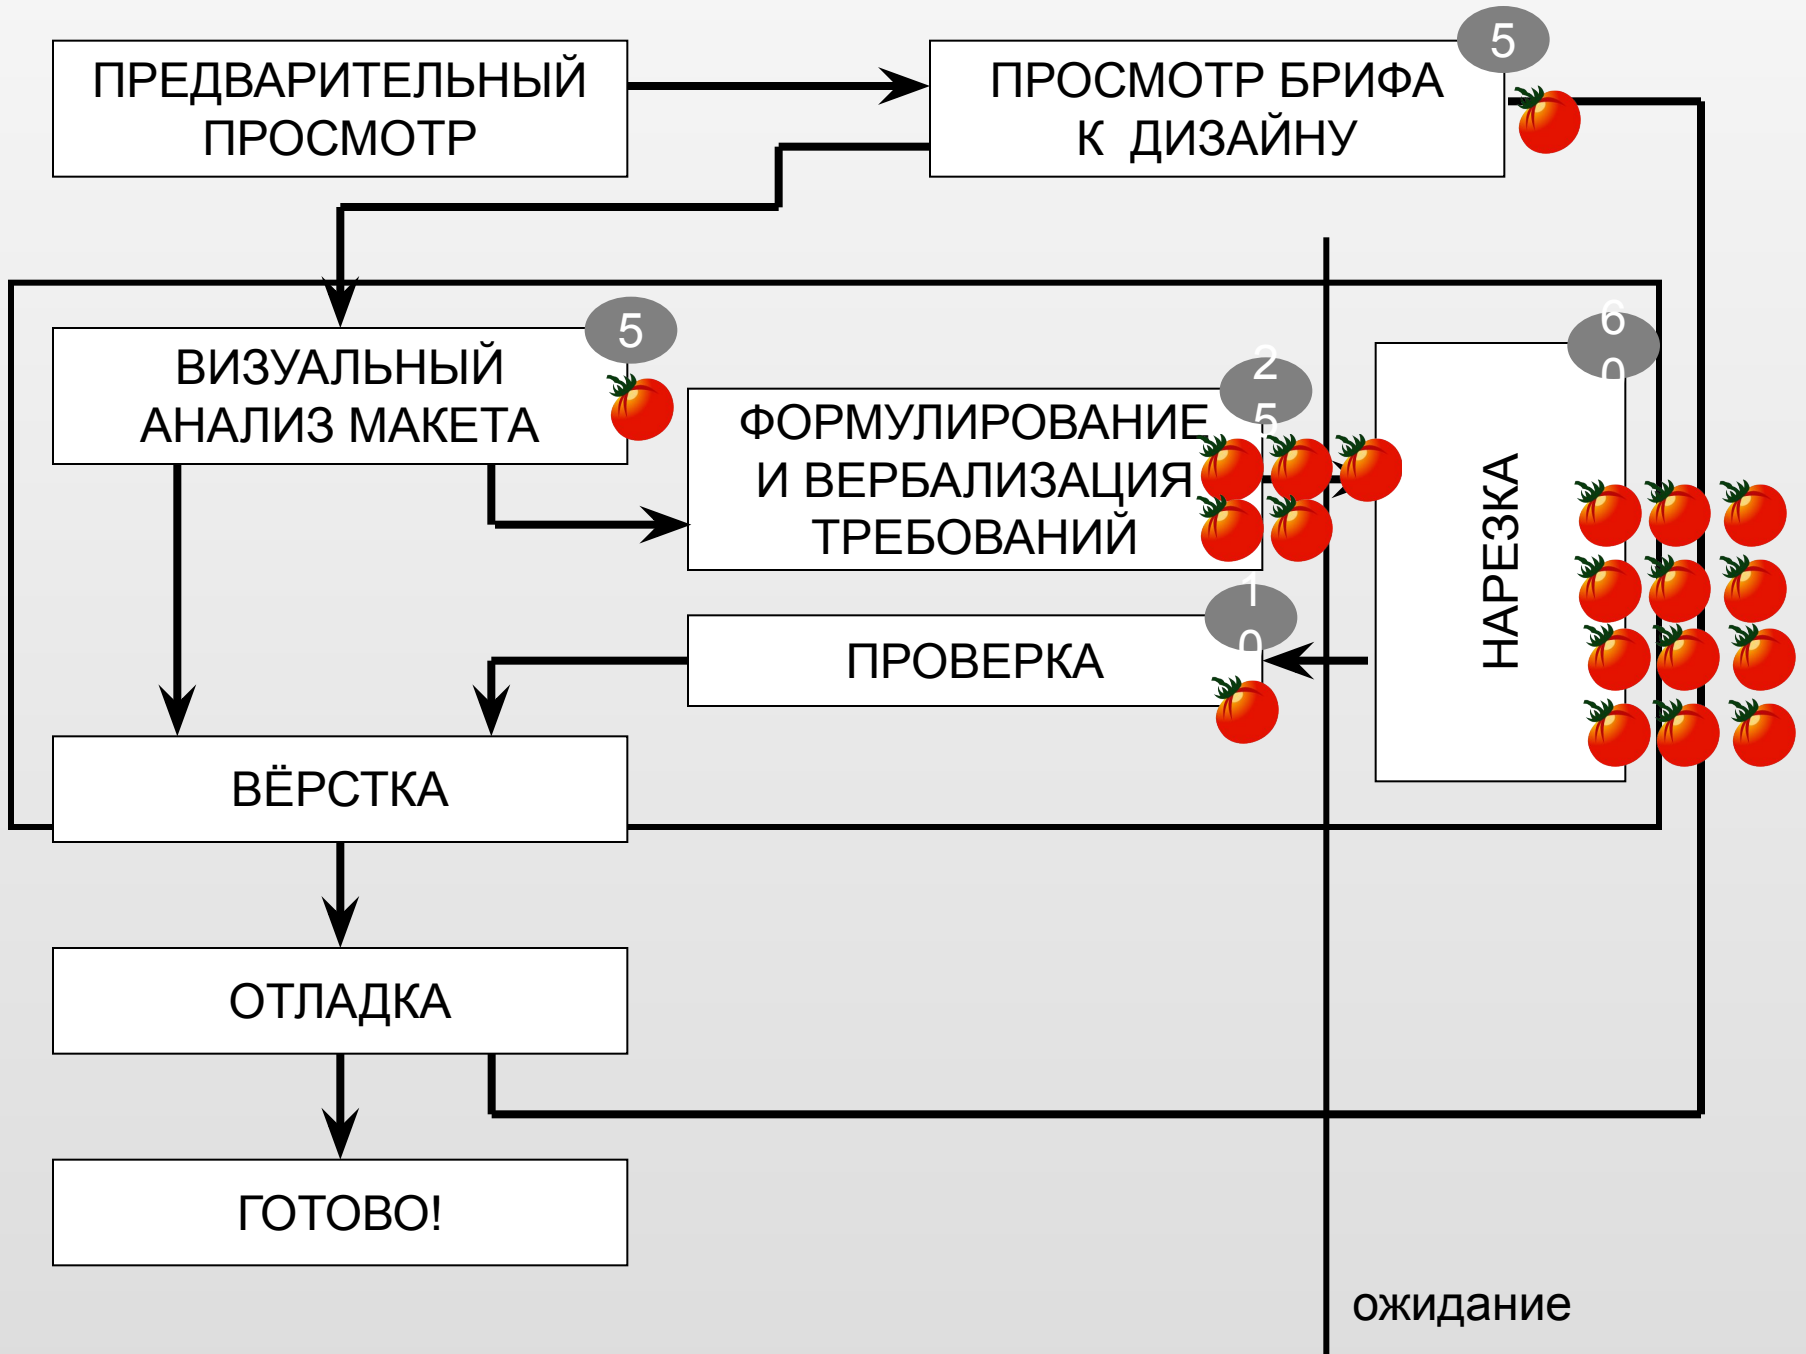

Решения об особенностях нарезки макета принимает верстальщик

ПРОЦЕССЫ

ВЁРСТКА НОВЫХ МАКЕТОВ

ДОРАБОТКИ МАКЕТОВ
(ИТЕРАЦИИ)

ТИПИЧНЫЙ процесс работы

процесс с подключением
дизайнера

ТИПИЧНЫЙ процесс работы

ПРЕДВАРИТЕЛЬНЫЙ
ПРОСМОТР