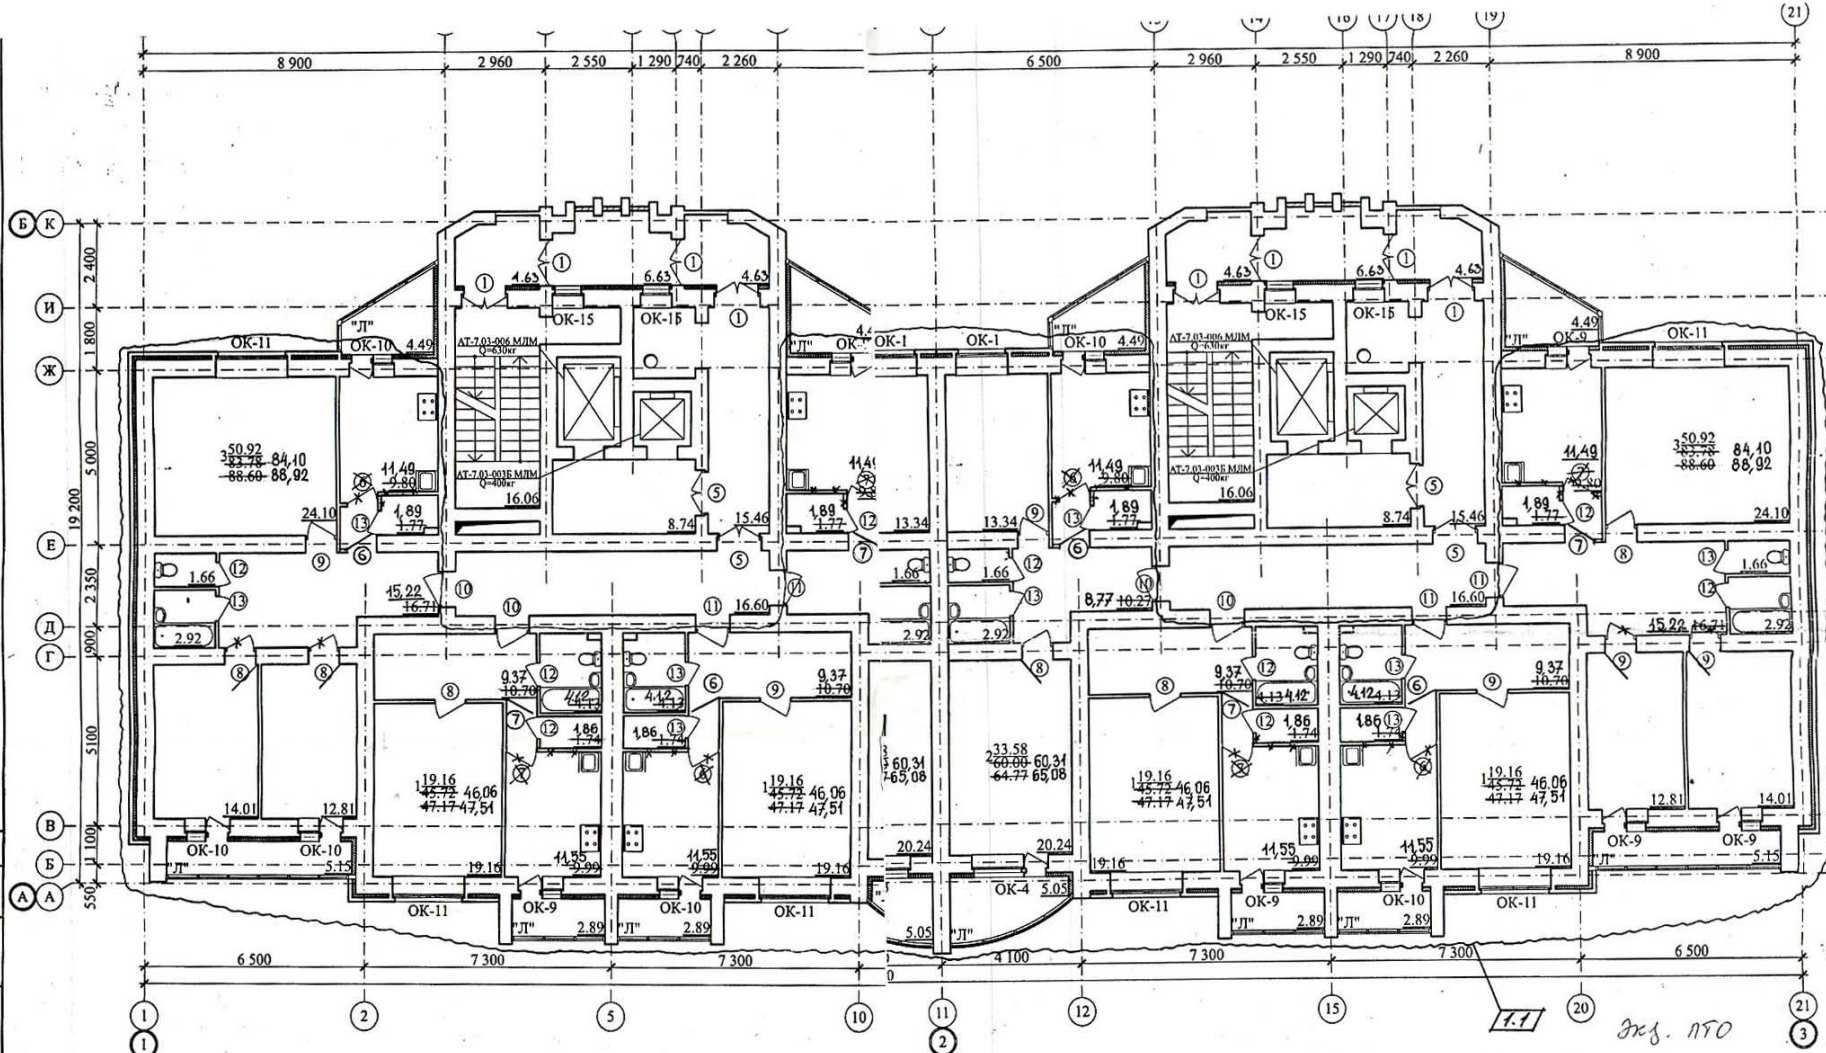

В ПРОИЗВОДСТВО РАБОТ
 Главный инженер *[Signature]*
 14.05.2010

1. "Л" - лоджия.

		12172 - III - 18А, 18Б - АР			
		Застройка микрорайона №28 в г. Липецке			
Изм.	К.уч.	Лист	Масштаб	Получить	Дата
1	1	-	1:500	11.05.10	10.07
Гл. арх. инст.		Мерлухович		<i>[Signature]</i>	
ГИП		Брюховская		<i>[Signature]</i>	
Нач. отдела		Селеверстов		<i>[Signature]</i>	
Проектир		Смирнов И.		<i>[Signature]</i>	
Разработал		Смирнов В.		<i>[Signature]</i>	
И. контр.		Вязова		<i>[Signature]</i> 10.07	
Студ.	Лист	Листо			
Р	5				
План отделочных работ типového этажа				ОАО Проектный институт Липецкгражданпроект Формат А2	