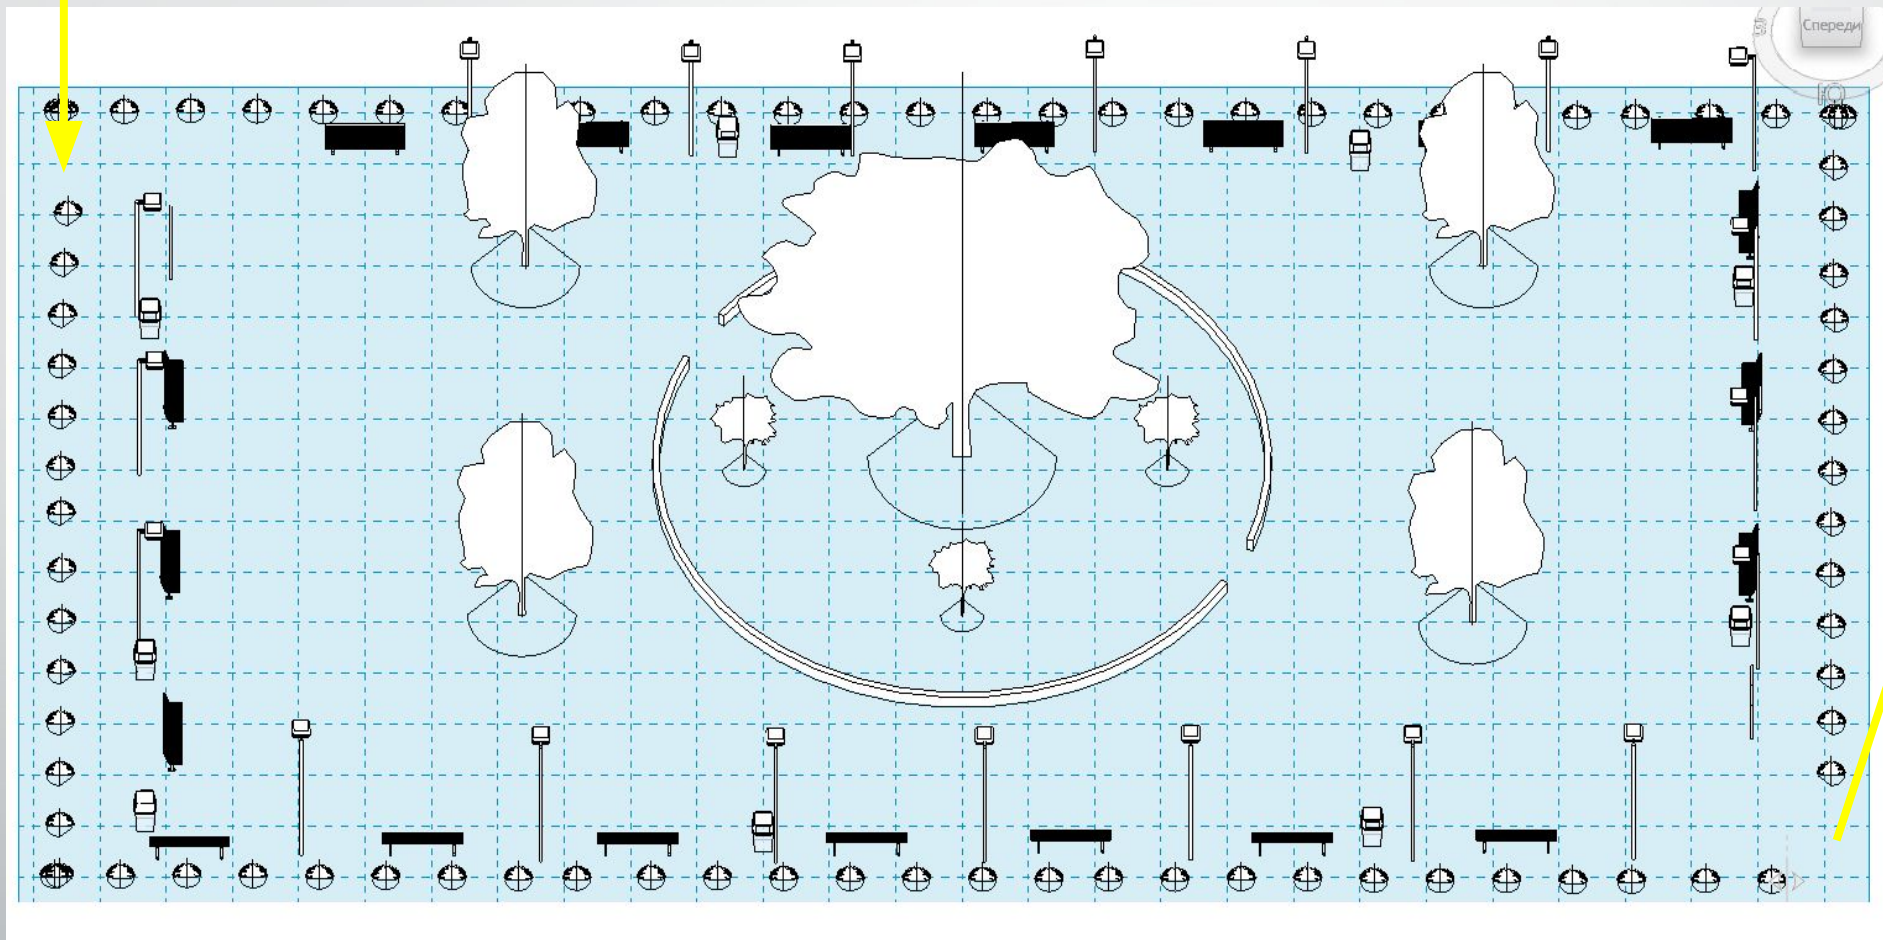

Внутренний двор общежития для аспирантов

Состав группы :

Гольша Роман

Портнов Александр

Примеры внутренних дворов

Студенческий городок Тиетген (Копенгаген) – 2006 год

Петровский дворец

Варианты внутреннего двора

Вид сверху

Вход-выход

Вход-
выход

Вид сбоку

Тропинок нет , так как по всему двору будет брусчатка

Тип покрытия дорожки внутреннего двора

Тип озеленения внутреннего двора

Живые сады