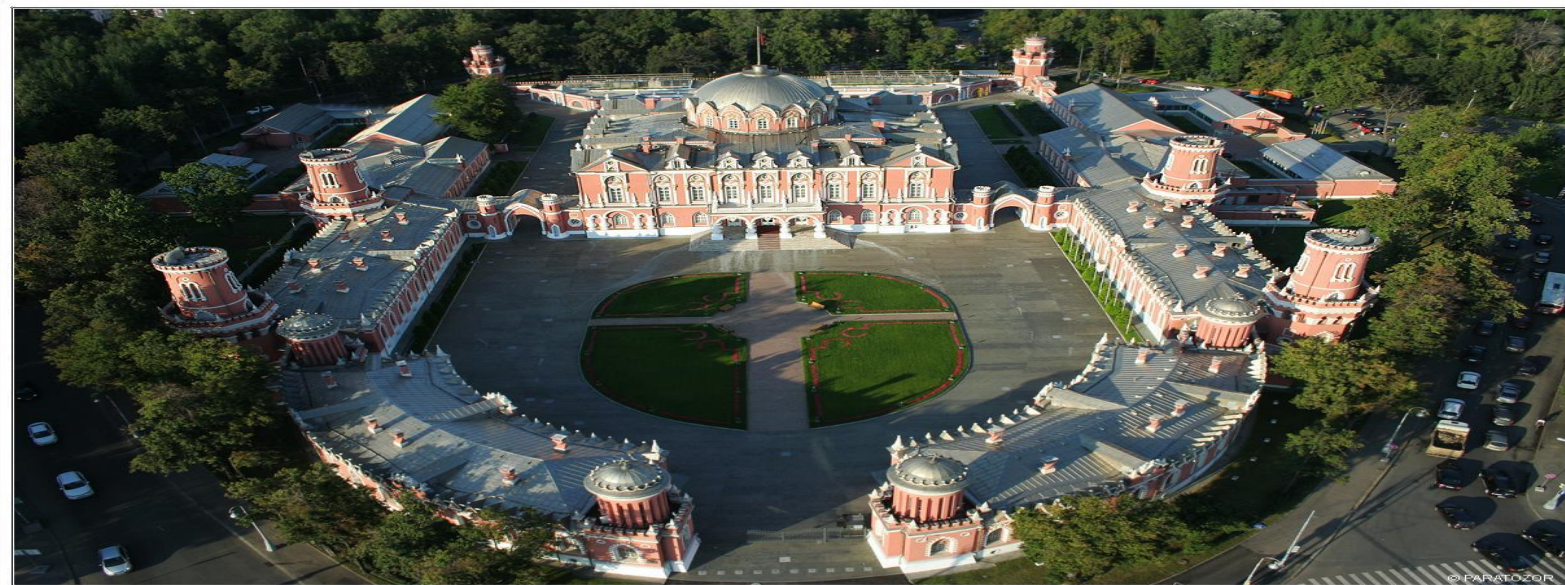

Внутренний двор общежития для аспирантов

Состав группы :

Гольша Роман

Портнов Александр

Примеры внутренних дворов

Студенческий городок Тиетген (Копенгаген) – 2006 год

Петровский дворец

Варианты внутреннего двора

Вид сверху

Вход-выход

Вход-
выход

Вид сбоку

Тропинок нет , так как по всему двору будет брусчатка

Тип покрытия дорожки внутреннего двора

Тип озеленения внутреннего двора

Живые сады