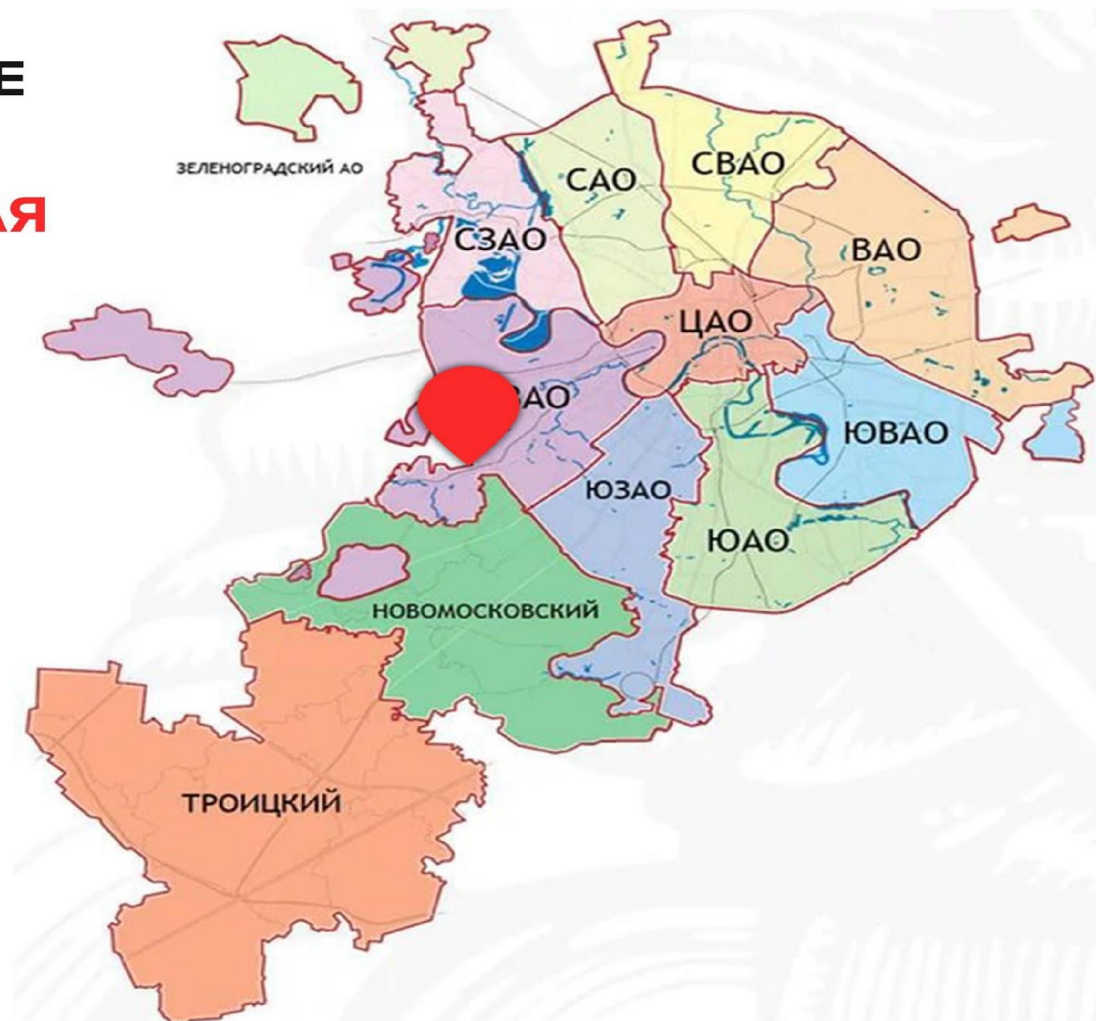

МОСРЕАЛСТРОЙ

ЖИЛОЙ КОМПЛЕКС

ПОЗИТИВ

стенд

МОС

**РАСПОЛОЖЕНИЕ
МОСКВА, НАО,
УЛ. РОДНИКОВАЯ**

ПРЕИМУЩЕСТВА КОМПЛЕКСА

**Свой
детский сад**