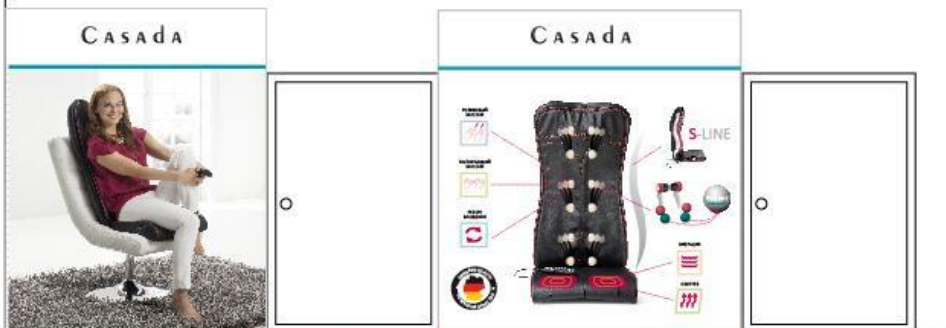

Демо – зона КАСАДА Сочи Московская

Запрещено администрацией
Тц закрывать щитки .
Постер сняли и необходимо
произвести и смонтировать
другое оформление данной
зоны .
Привязка следующий слайд .

Оформление CASADA
(Сочи-московская)
вариант2

постер 600*750мм
(надо уточнять)

постер 700*750мм
(надо уточнять)

УНИКАЛЬНАЯ МАССАЖНАЯ СИСТЕМА

плашка 2200*150мм

стикер или
шелфтокер
150мм

Описание оформления

- **Постер Касада с девушкой на кресле ,1штука ,размер 550*750, пластик с накаткой**
- **Постер Касада кресло с иконками , 1 штука , размер 660*750 , пластик с накаткой**
- **Плашка с текстом , 1штука , размер 2200*150 , пластик с накаткой**
- **Воблер с текстом , диаметр 85 мм , тонкий пластик и/ или картон с двусторонним скотчем - 2 штуки**
- **Круг стикер с текстом , диаметр 150мм , , тонкий пластик и/ или картон с двусторонним скотчем - 2 штуки**