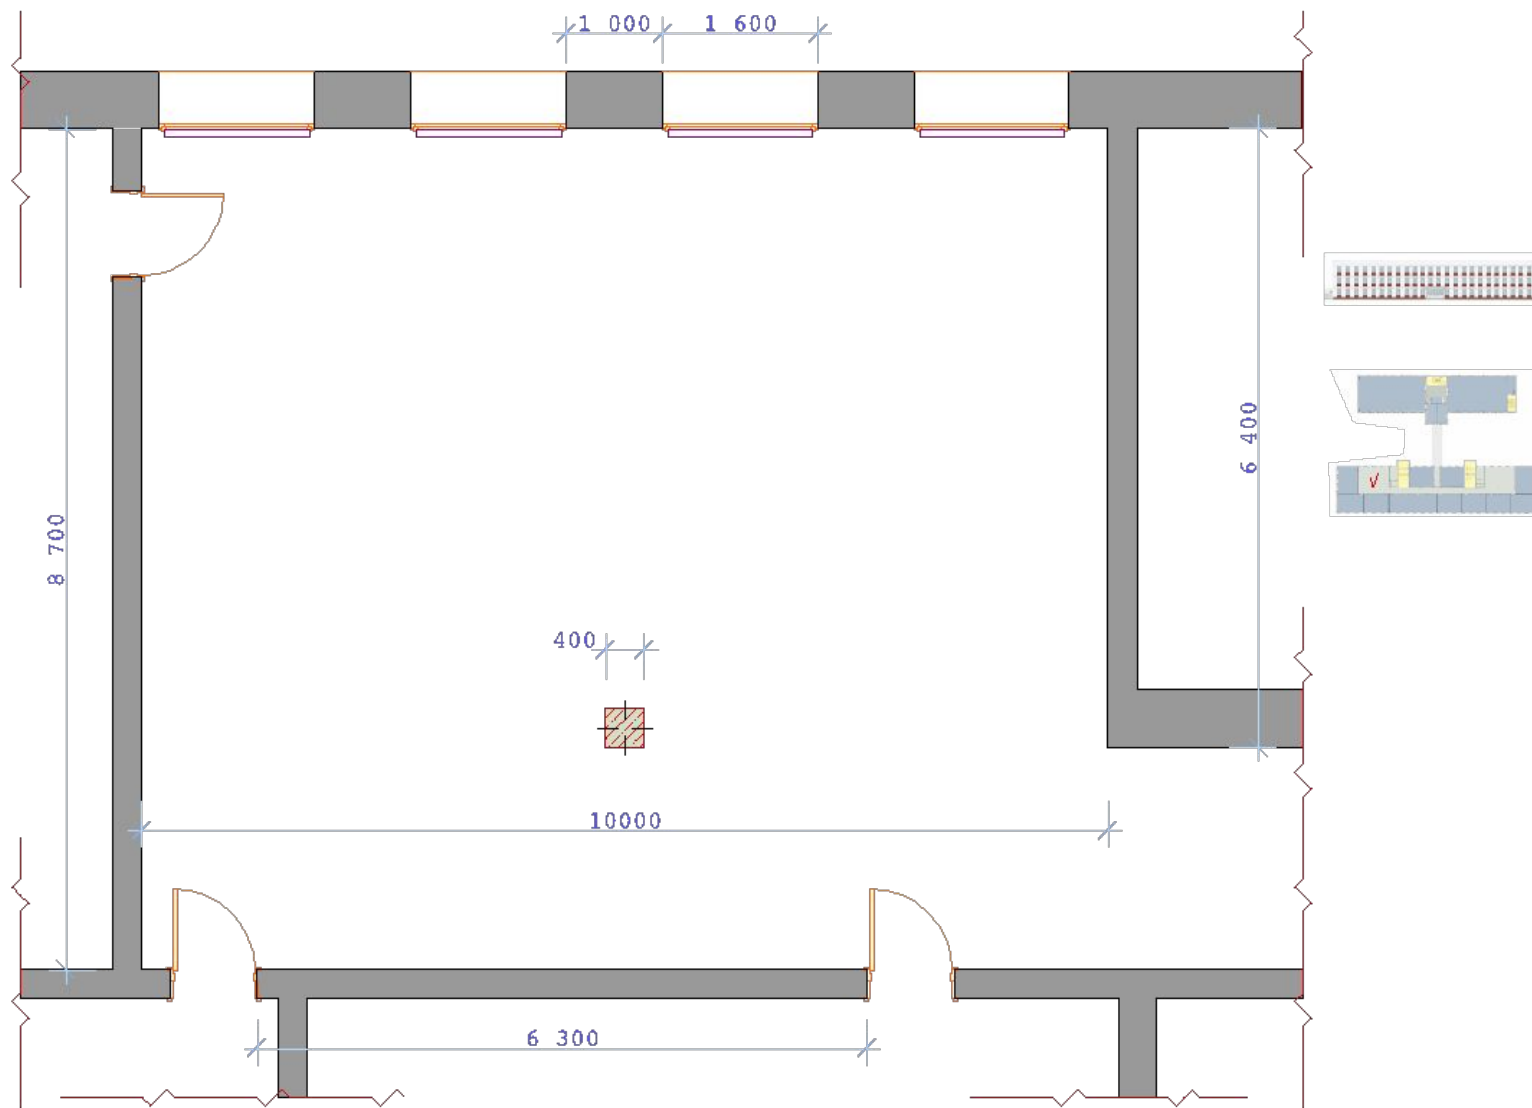

**Организация
предметно-пространственной
среды школьной рекреации для
внеурочной деятельности
(на примере здания
школы типа МЮ)**

Типовые проекты школ

Рекреация школы типа 65-426/1

Рекреация школы типа 65-426/1

Типовые проекты школ

Рекреация школы типа V-76

Проект школы типа МЮ

Рекреация школы №193

План рекреации

Эскиз организации предметно-пространственной среды рекреации