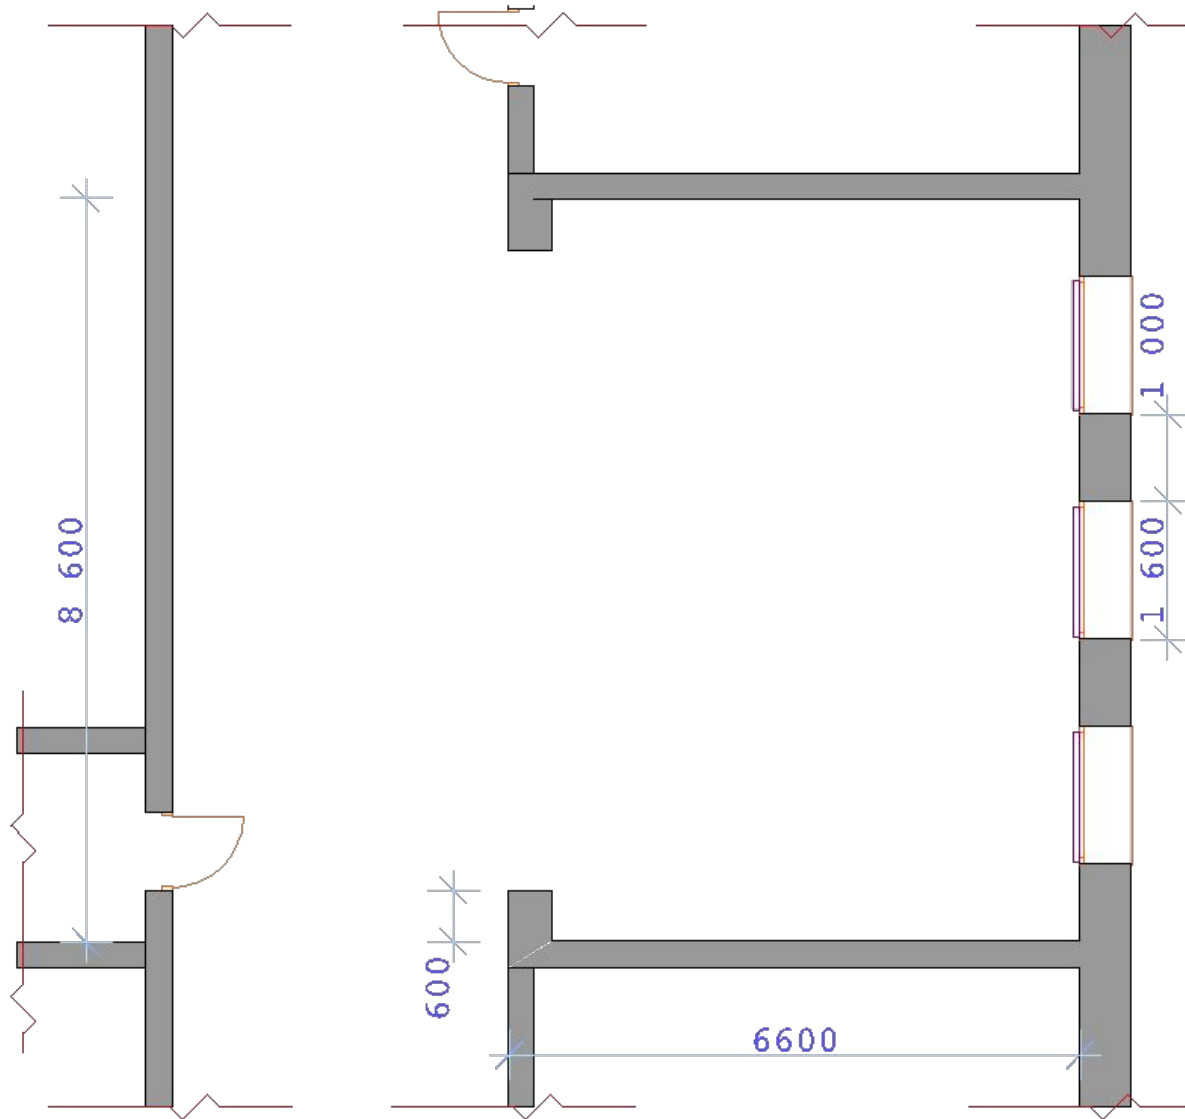

**Организация
предметно-пространственной
среды школьной рекреации для
внеурочной деятельности
(на примере здания
школы типа МЮ)**

Типовые проекты школ

Рекреация школы типа 65-426/1

Рекреация школы типа 65-426/1

Типовые проекты школ

Рекреация школы типа V-76

Проект школы типа МЮ

Рекреация школы №193

План рекреации

Эскиз организации предметно-пространственной среды рекреации