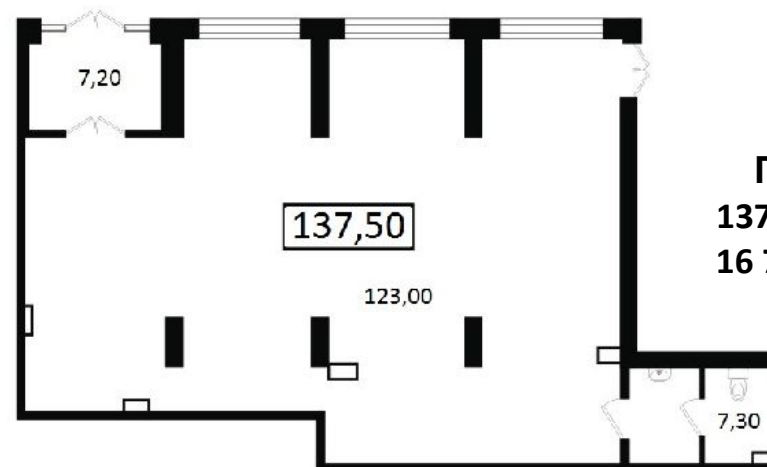

Планировки помещений

Пом.5
85,50 кв. м
9 618 750р.

Пом.6
109,70 кв. м
12 341 250р.

Планировки помещений

Пом.8
131,50 кв. м
14 793 750р.

Планировки помещений

Планировки помещений

Пом.12
120,50 кв. м
13 014 000р.

Пом.13
89,55 кв. м
10 880 325р.