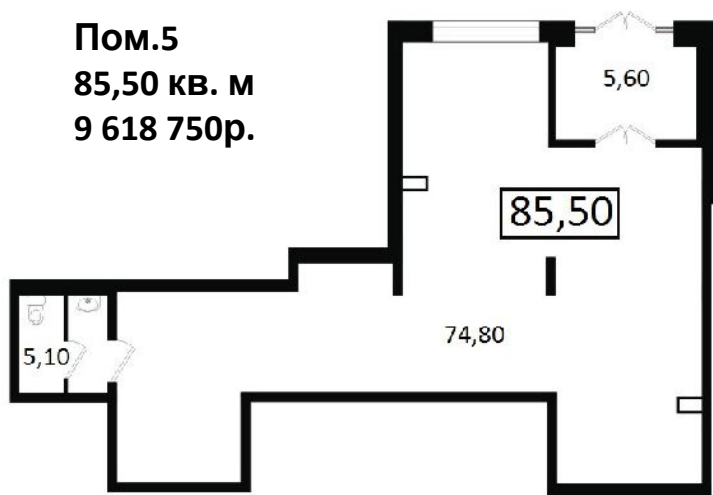

Секция	№ пом.	Площадь	Стоимость м2/руб.	Базовая стоимость	Стоимость м2 при 100%	Стоимость при 100%	Статус
1	5	85,50	125 000	10 687 500	112 500	9 618 750	
	6	109,70	125 000	13 712 500	112 500	12 341 250	
2	8	131,50	125 000	16 437 500	112 500	14 793 750	
	9*	61,80	130 000	8 034 000	117 000	7 230 600	
3	10	137,50	135 000	18 562 500	121 500	16 706 250	
	12	120,50	120 000	14 460 000	108 000	13 014 000	
4	13	89,55	135 000	12 089 250	121 500	10 880 325	

Планировки помещений

Пом.5
85,50 кв. м
9 618 750р.

Пом.6
109,70 кв. м
12 341 250р.

Планировки помещений

Пом.8
131,50 кв. м
14 793 750р.

Планировки помещений

Планировки помещений

Пом.12
120,50 кв. м
13 014 000р.