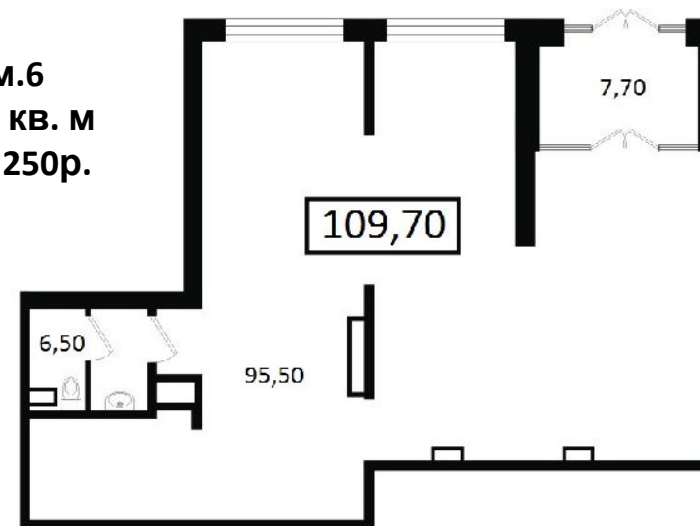

Секция	№ пом.	Площадь	Стоимость м2/руб.	Базовая стоимость	Стоимость м2 при 100%	Стоимость при 100%	Статус
1	5	85,50	125 000	10 687 500	112 500	9 618 750	
	6	109,70	125 000	13 712 500	112 500	12 341 250	
2	8	131,50	125 000	16 437 500	112 500	14 793 750	
	9*	61,80	130 000	8 034 000	117 000	7 230 600	
3	10	137,50	135 000	18 562 500	121 500	16 706 250	
	12	120,50	120 000	14 460 000	108 000	13 014 000	
4	13	89,55	135 000	12 089 250	121 500	10 880 325	

Планировки помещений

Пом.5
85,50 кв. м
9 618 750р.

Пом.6
109,70 кв. м
12 341 250р.

Планировки помещений

Пом.8
131,50 кв. м
14 793 750р.

Планировки помещений

Планировки помещений

Пом.12
120,50 кв. м
13 014 000р.