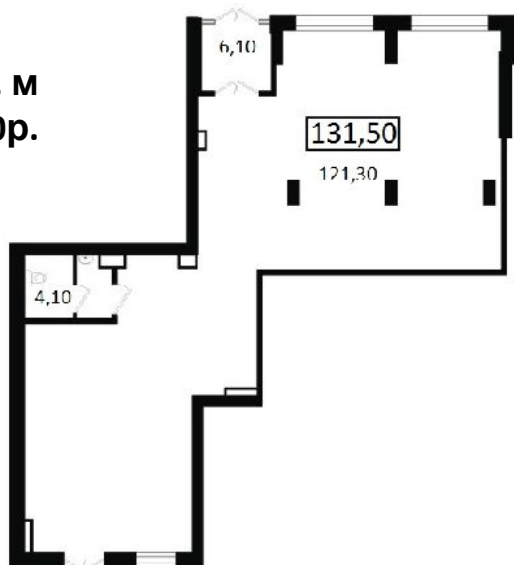

Секция	№ пом.	Площадь	Стоимость м2/руб.	Базовая стоимость	Стоимость м2 при 100%	Стоимость при 100%	Статус
1	5	85,50	125 000	10 687 500	112 500	9 618 750	
	6	109,70	125 000	13 712 500	112 500	12 341 250	
2	8	131,50	125 000	16 437 500	112 500	14 793 750	
	9*	61,80	130 000	8 034 000	117 000	7 230 600	
3	10	137,50	135 000	18 562 500	121 500	16 706 250	
	12	120,50	120 000	14 460 000	108 000	13 014 000	
4	13	89,55	135 000	12 089 250	121 500	10 880 325	

Планировки помещений

Пом.5
85,50 кв. м
9 618 750р.

Пом.6
109,70 кв. м
12 341 250р.

Планировки помещений

Пом.8
131,50 кв. м
14 793 750р.

Планировки помещений

Планировки помещений

Пом.12
120,50 кв. м
13 014 000р.

Пом.13
89,55 кв. м
10 880 325р.