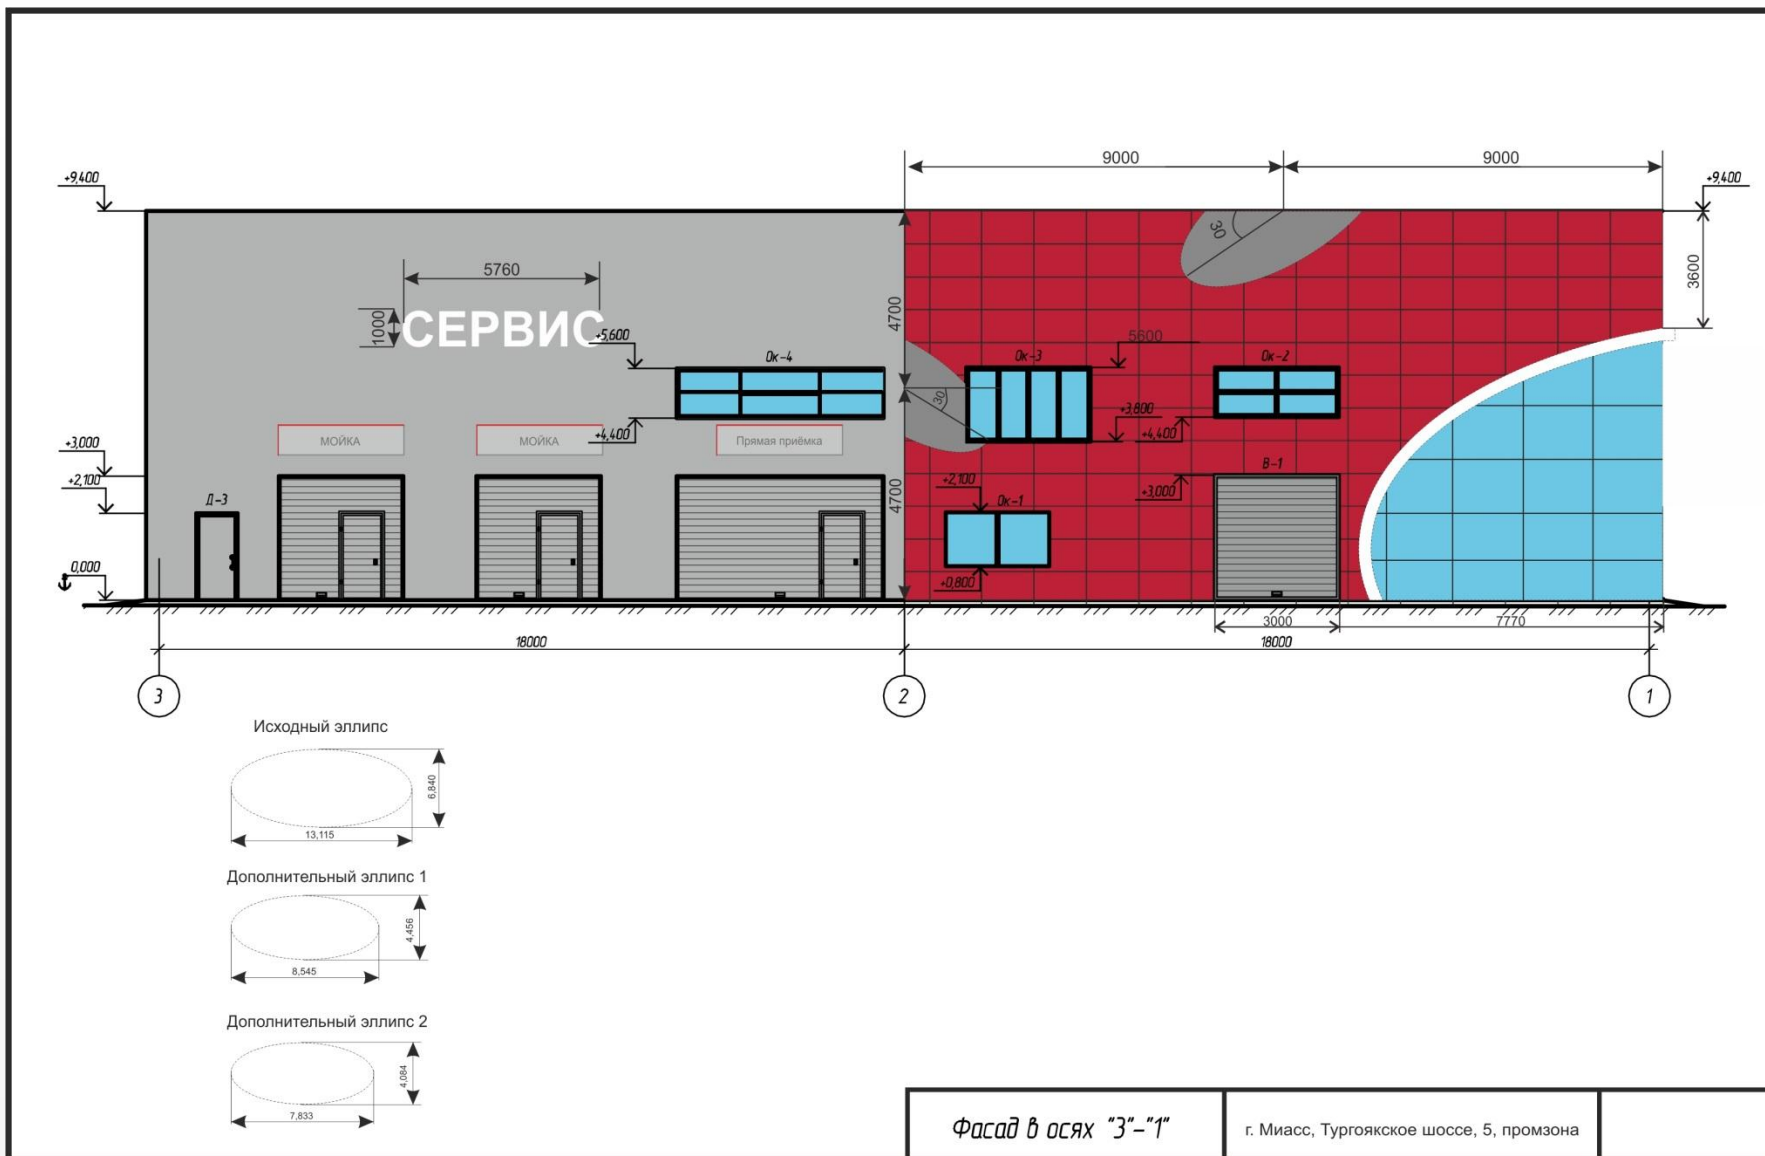

Фасад в осях "3"-1"

г. Миасс, Тургорякское шоссе, 5, промзона