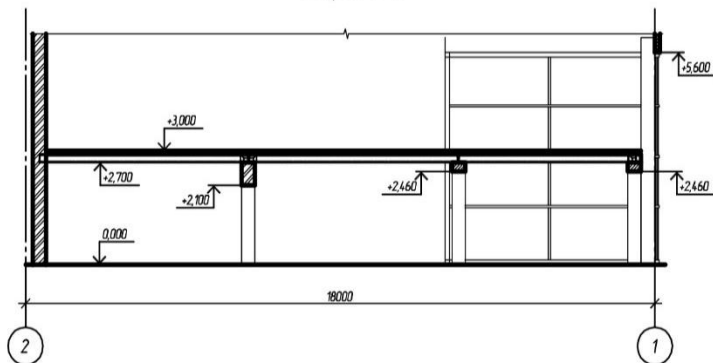

Разрез 3-3

						00101108-AP			
						г. Миасс, Тургоряжское шоссе 5, территория ЖБИ, промзона			
Изм.	Кол. ч.	Лист	№ док.	Подп.	Дата	Автоцентр	Студия	Лист	Листов
Разработал							РП	15	
Проверил									
Рук. гр.									
И. контр.						Схема расположения фундаментов лестницы Л-2. Фундамент Фм-3