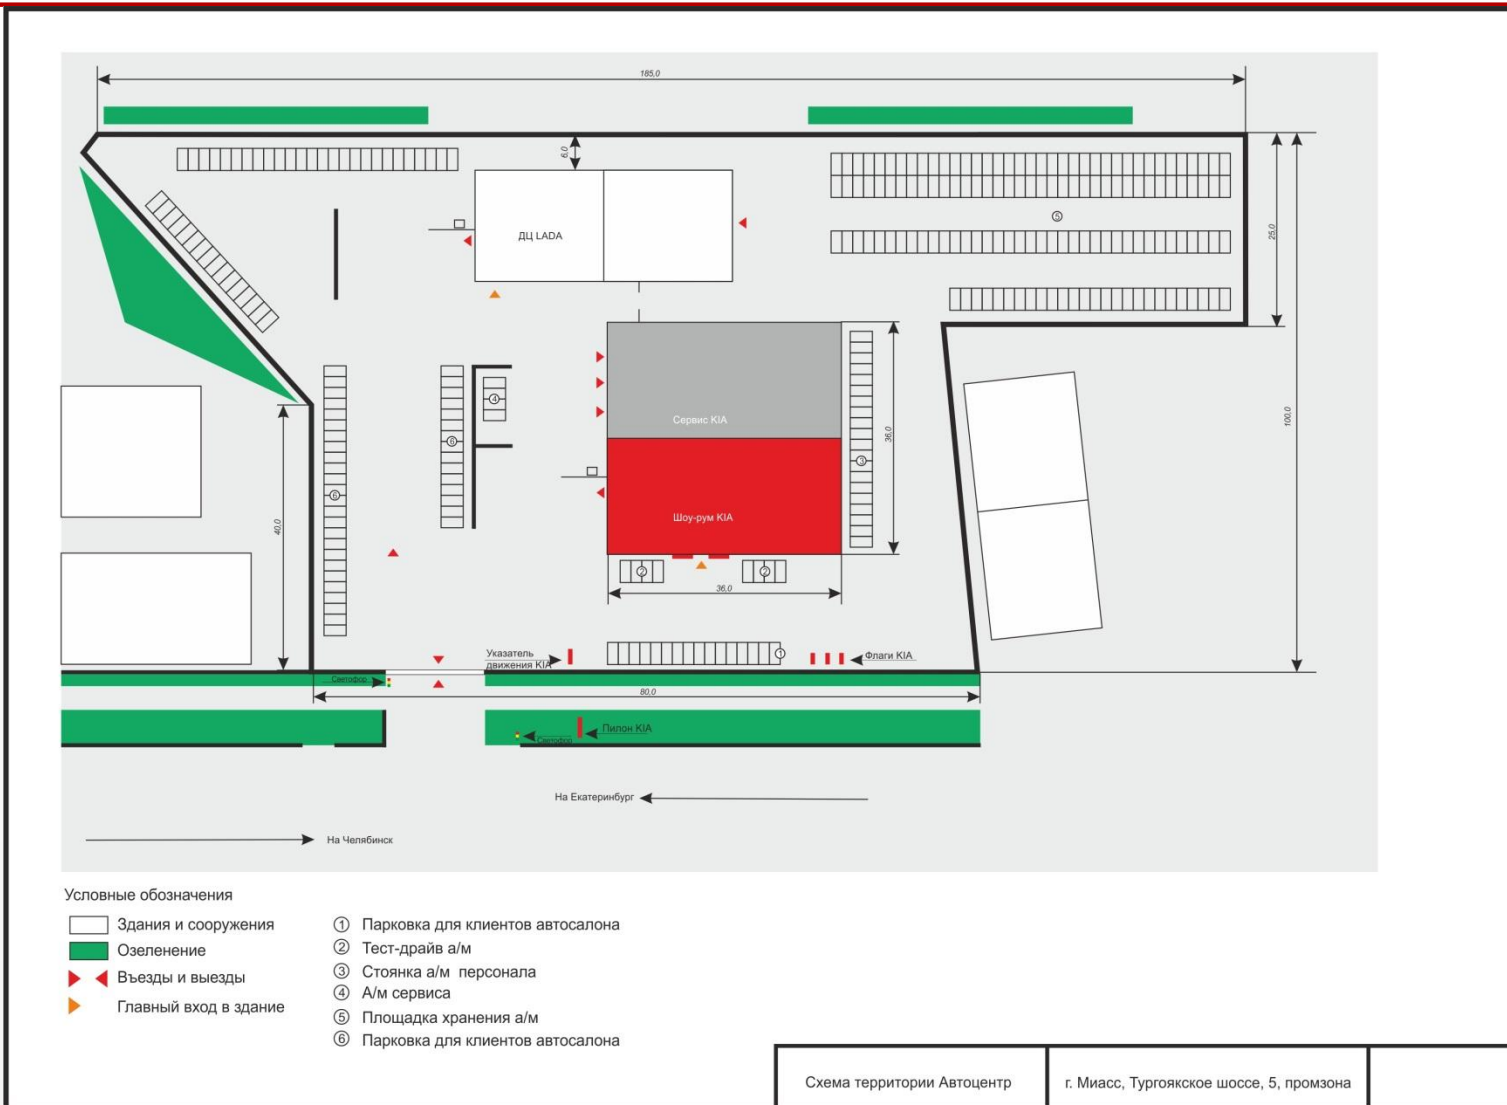

-Парковка клиентов ДЦ- 20
-Парковка а/м в ремонт- 15
-Стоянка новых а/м- 150