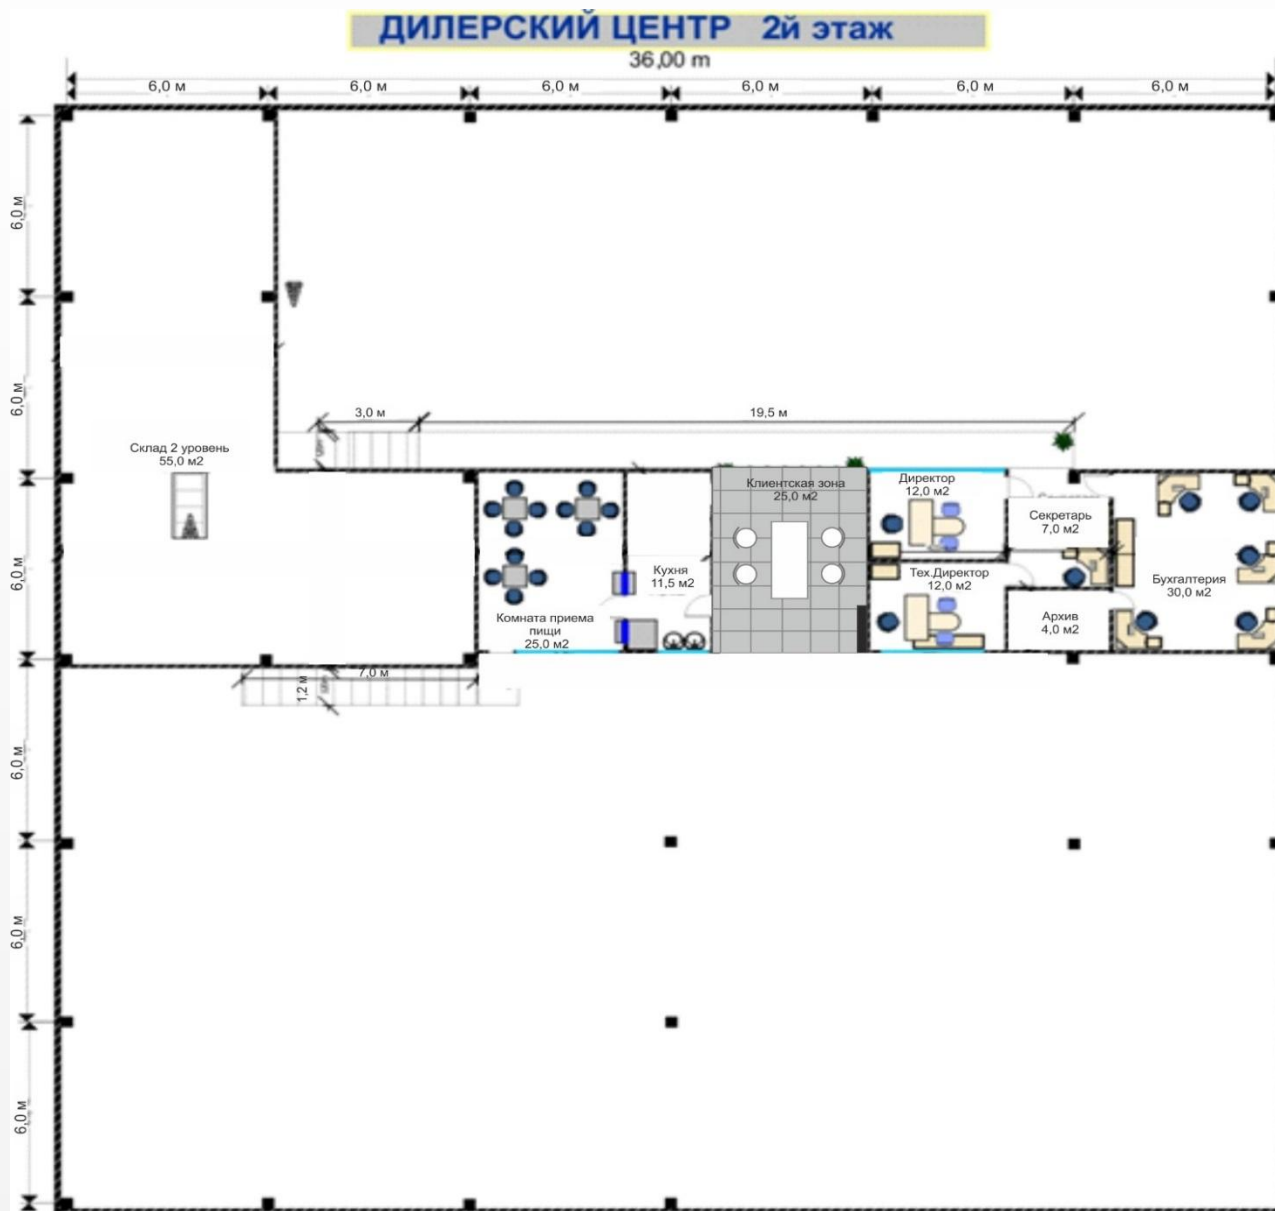

Склад – 55 м²

Раздевалка мужская – 35 м²

Раздевалка женская 18 м²

Душевые, туалет «Ж» – 6 м²

Комната приема пиццы – 25 м²

Кафе – 25 м²

Директор – 12 м²

Техн. Директор 12 м²