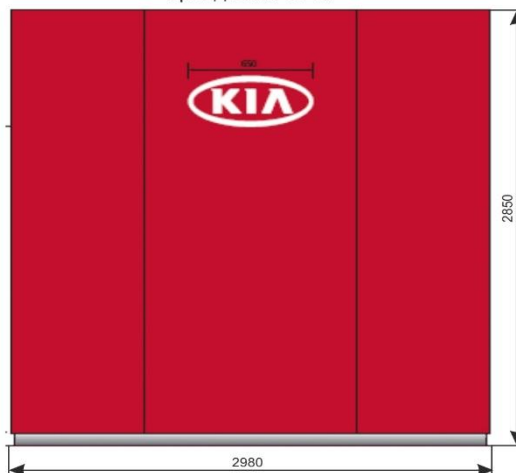

Бренд волл 1 шт.