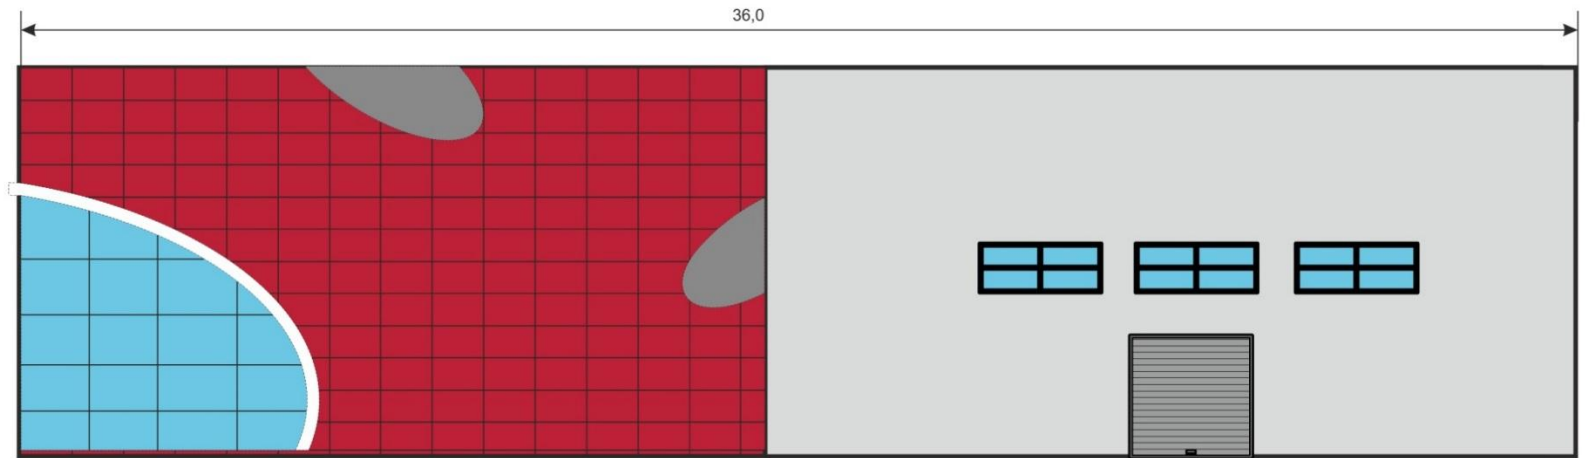

ООО АвтоРеал:

Вид Дилерского центра юг

Схема территории Автоцентр

г. Миасс, Туроякское шоссе, 5, промзона