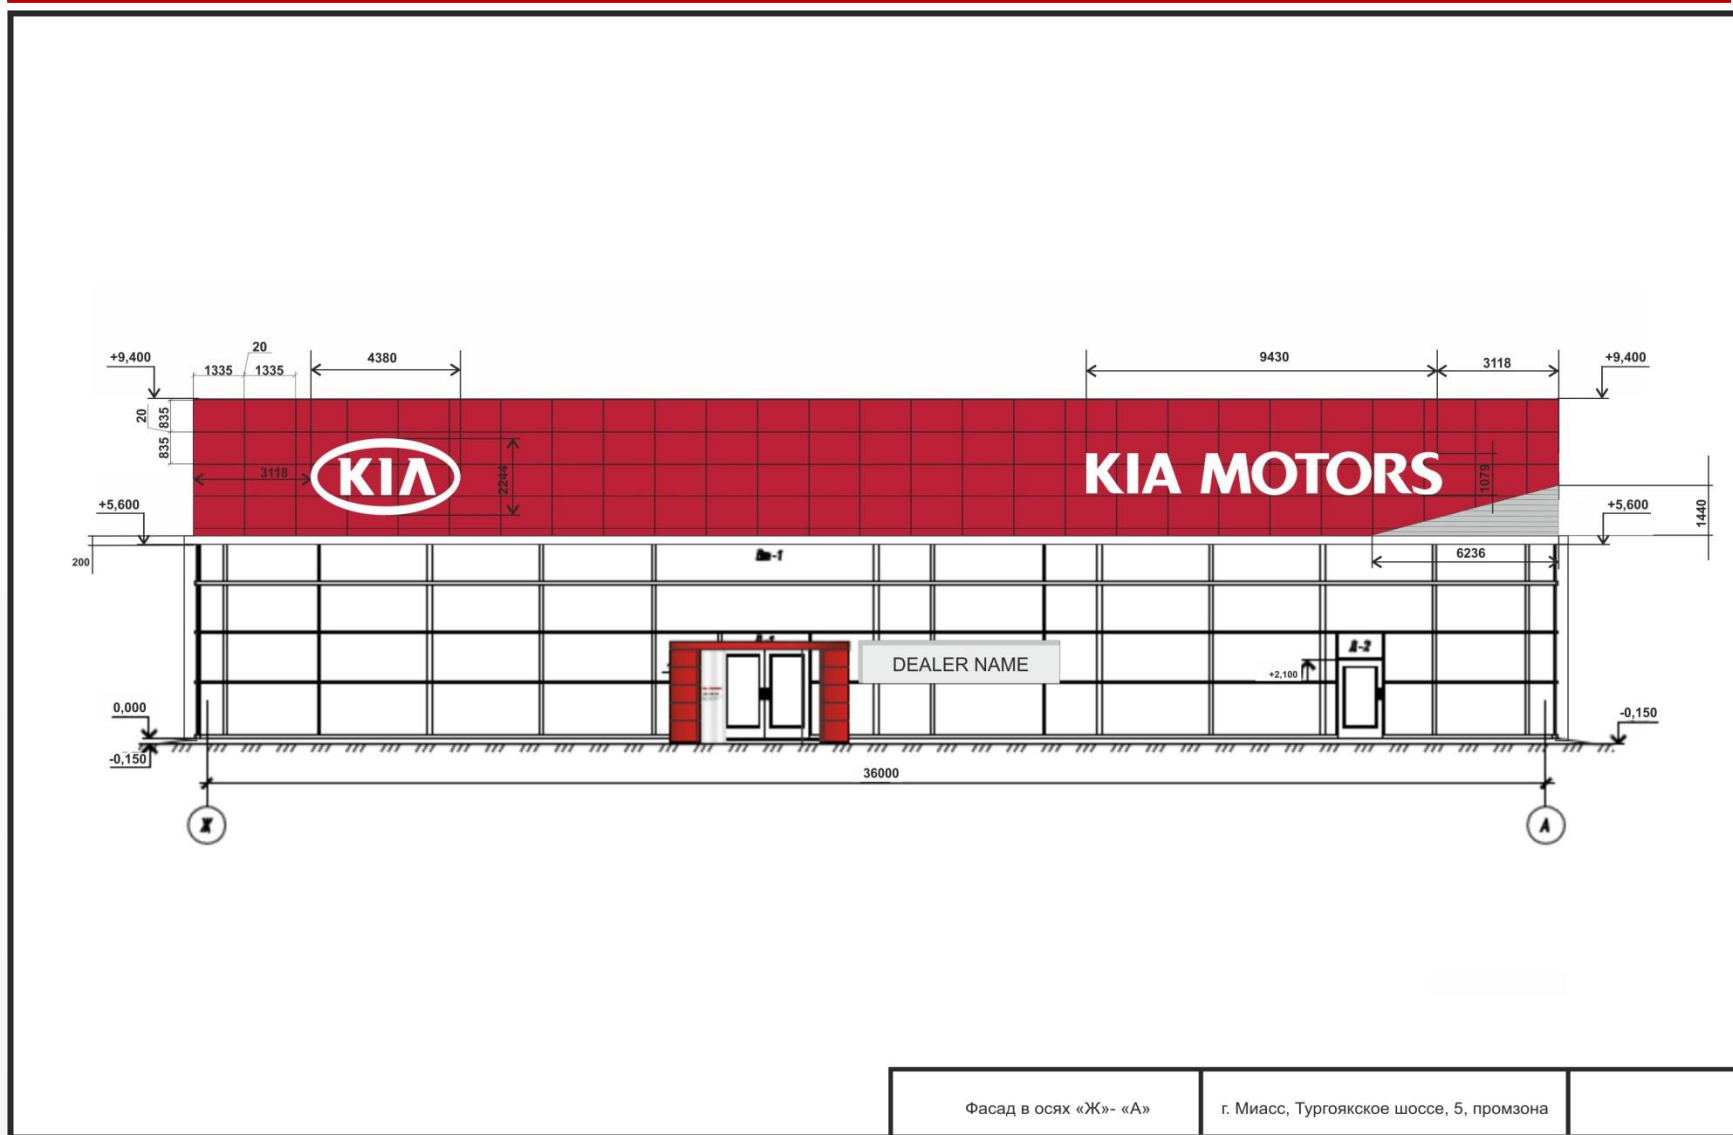

ООО АвтоРеал:

Фасад Дилерского центра

Фасад в осях «Ж»- «А»

г. Миасс, Тургорякское шоссе, 5, промзона