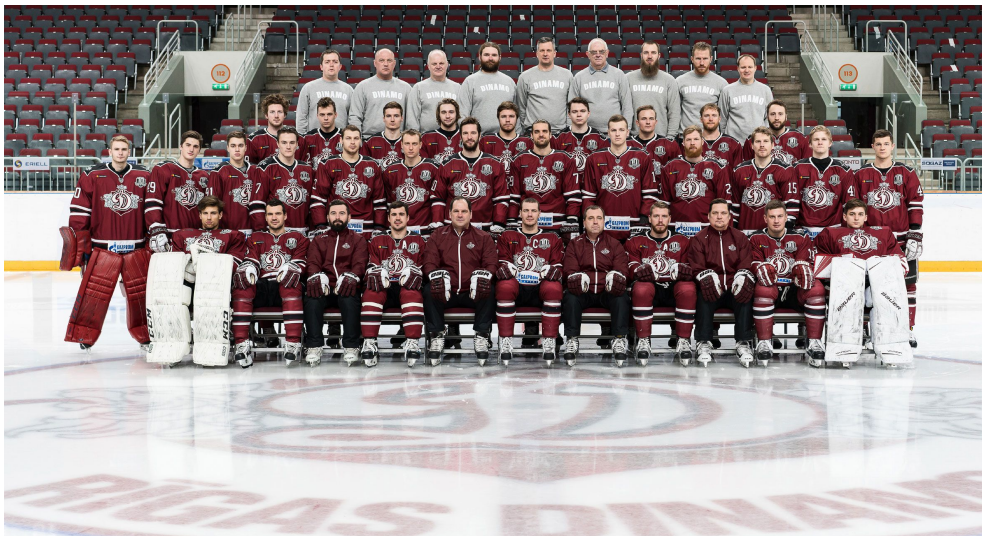

# СБОРНАЯ ЛАТВИИ

Сборная Латвии по хоккею с шайбой — мужская национальная команда, представляющая Латвию на чемпионате мира по хоккею с шайбой. На данный момент занимает 12 место в рейтинге ИИХФ, ИИHF. Команда находится под контролем Федерации хоккея Латвии. Главным тренером сборной сейчас является Боб Хартли.