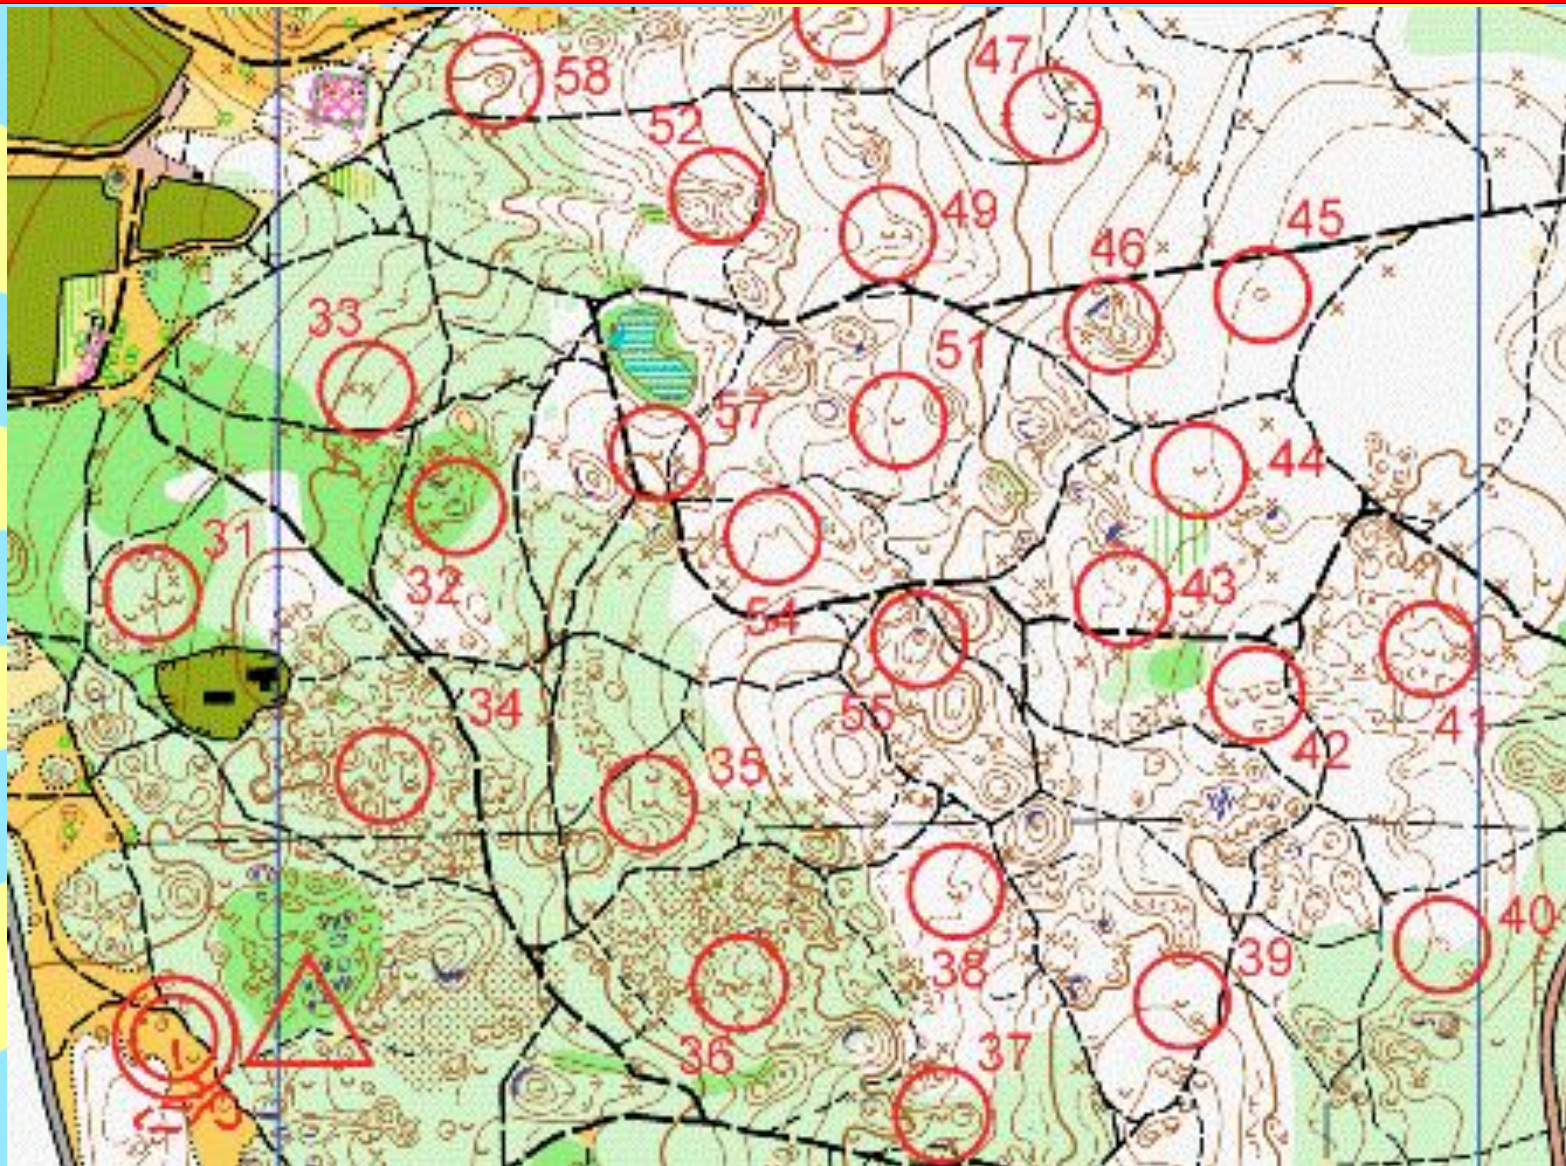

Медведевский лес

18 февраля 2017

дисциплина
Лыжная гонка - маркированная трасса

КОНТРОЛЬНАЯ КАРТА

1:7500
H 2,5 м

www.sportident.ru
www.orient-orel.ru

Карта подготовлена: осень 2016г. (Соболевым Д.В.)

	M 21		12,300		270
▷		∩			
1	32	≡ ∆		>	
2	36	••		≡	人
3	44	∪ ∪	3x5	⊙	
4	49	∥ ∨	2x2		
5	54	→ ⊙	9x6	⊙	⊙
6	61	≡ ∩	3.0	∟	
7	63	∩ ∙		∥	⚡
8	64	↖ ∆	0.5/2	⊙	
9	69	∩ ∪		∥	
10	70	/ X	∞	⊙	
⊙	▷	—	350	—	⊙

«Копанки»

Виды спортивного ориентирования

- ориентирование бегом,
- велоориентирование,
- ориентирование на лыжах,
- ориентирование по тропам или точное ориентирование.

СО в заданном

СО по

СО по

маркировке

СО на

Масштаб 1:30000
1 см = 300 м
Сечение рельефа 10 метров

SPORTident
Make the most of your sport!

Масштаб врезок 1:7500

СО на

байдарках

5-7
ИЮНЯ
2015

Ночное

СО