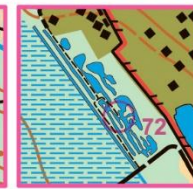

Масштаб врезок 1:7500