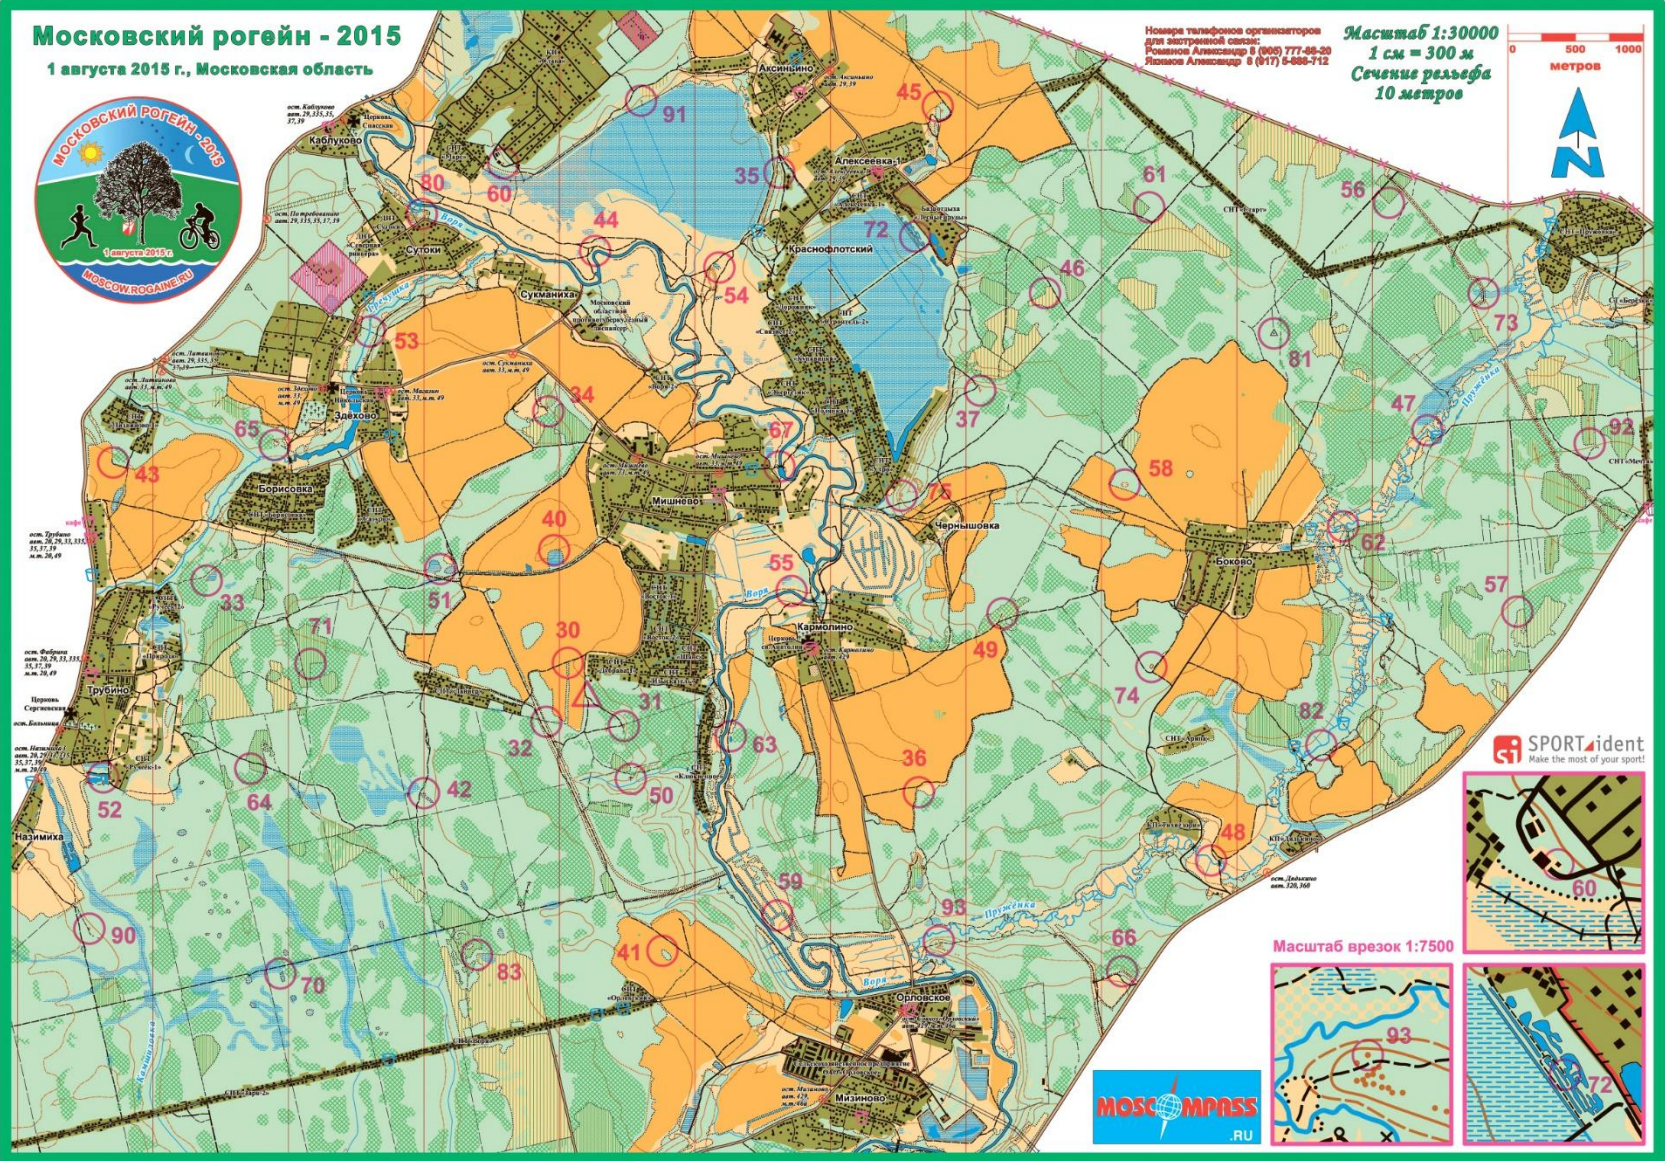

Рогей

Московский рогейн - 2015

1 августа 2015 г., Московская область

Масштаб 1:30000
1 см = 300 м
Сечение рельефа 10 метров

SPORTident
Make the most of your sport!

Масштаб врезок 1:7500