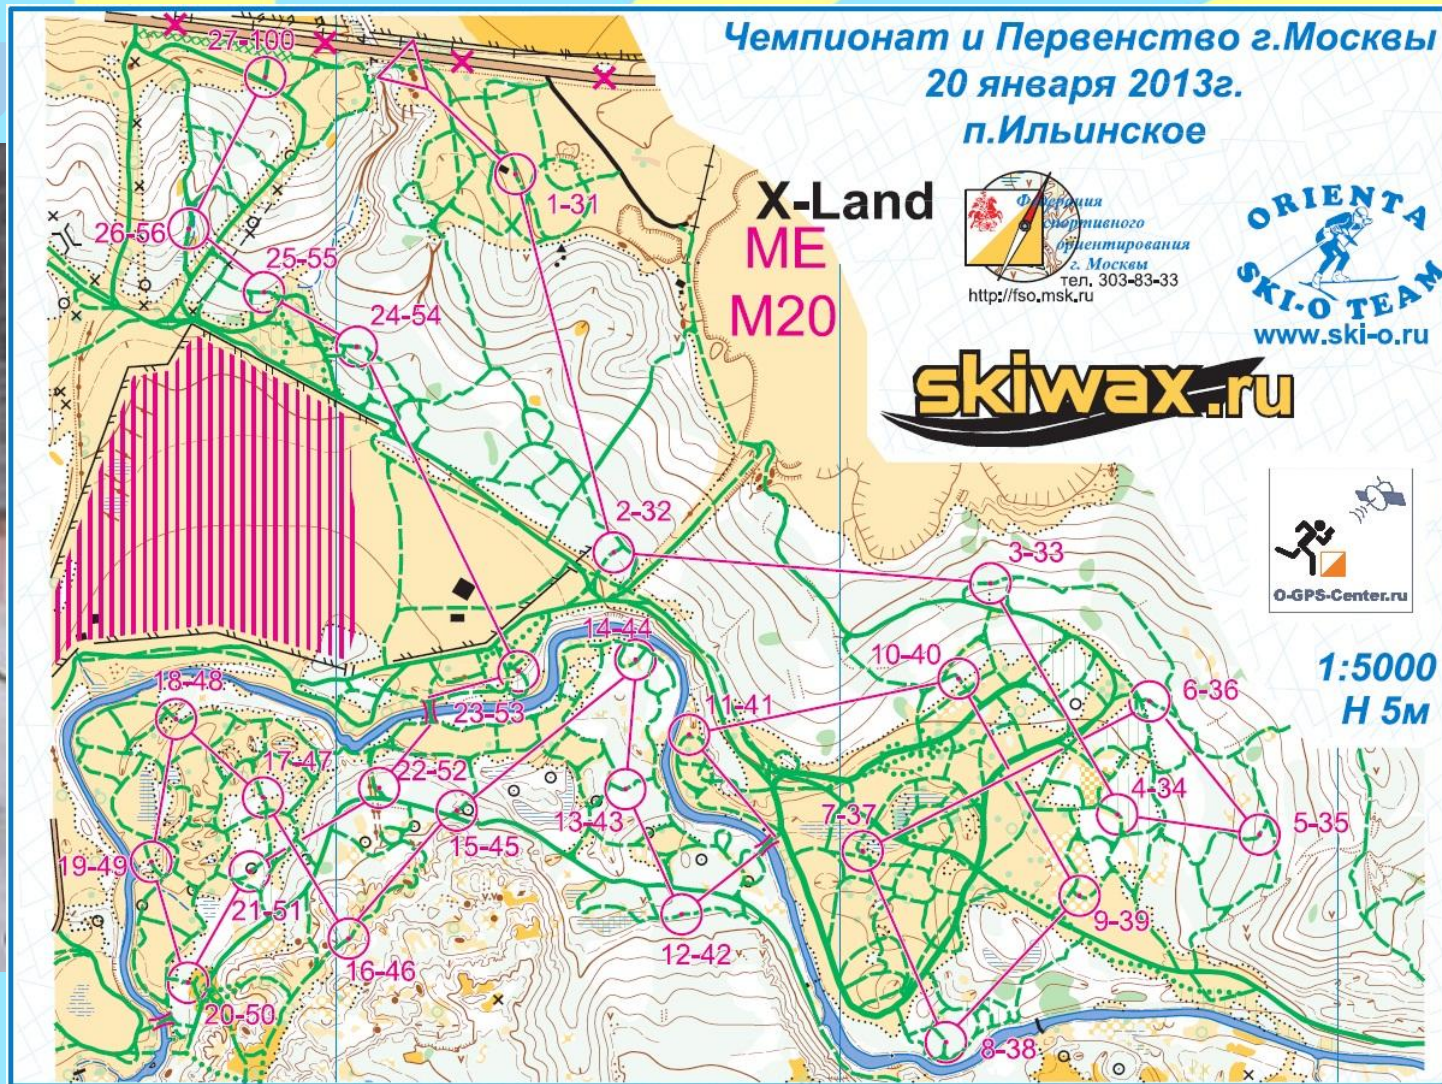

Медведевский лес

18 февраля 2017

дисциплина
Лыжная гонка - маркированная трасса

КОНТРОЛЬНАЯ КАРТА

1:7500
H 2,5 м

www.sportident.ru
www.orient-orel.ru

Карта подготовлена: осень 2016г. (Соболевым Д.В.)

	M 21		12,300		270
▷		∩			
1	32	≡ ∆		>	
2	36	••		≡	人
3	44	∪ ∪	3x5	⊙	
4	49	∥ ∨	2x2		
5	54	→ ⊙	9x6	⊙	⊙
6	61	≡ ∩	3.0	∟	
7	63	∩ ∙		∥	⚡
8	64	↖ ∆	0.5/2	⊙	
9	69	∩ ∪		∥	
10	70	/ X	∞	⊙	
⊙	▷	—	350	—	⊙

«Копанки»

Виды спортивного ориентирования

- ориентирование бегом,
- велоориентирование,
- ориентирование на лыжах,
- ориентирование по тропам или точное ориентирование.

СО в заданном

СО по

СО по

маркировке

СО на

Велоориентирова

Точное

19			/			\	
20	A-D		⋮			Ў	✓

Рогей

Московский рогейн - 2015

1 августа 2015 г., Московская область

Номера телефонов организаторов для застрахованной связи:
Романов Александр В (905) 777-45-20
Яковлев Александр В (917) 9-688-712

Масштаб 1:30000
1 см = 300 м
Сечение рельефа 10 метров

SPORTident
Make the most of your sport!

Масштаб врезок 1:7500

СО на

байдарках

5-7
ИЮНЯ
2015

Ночное

СО