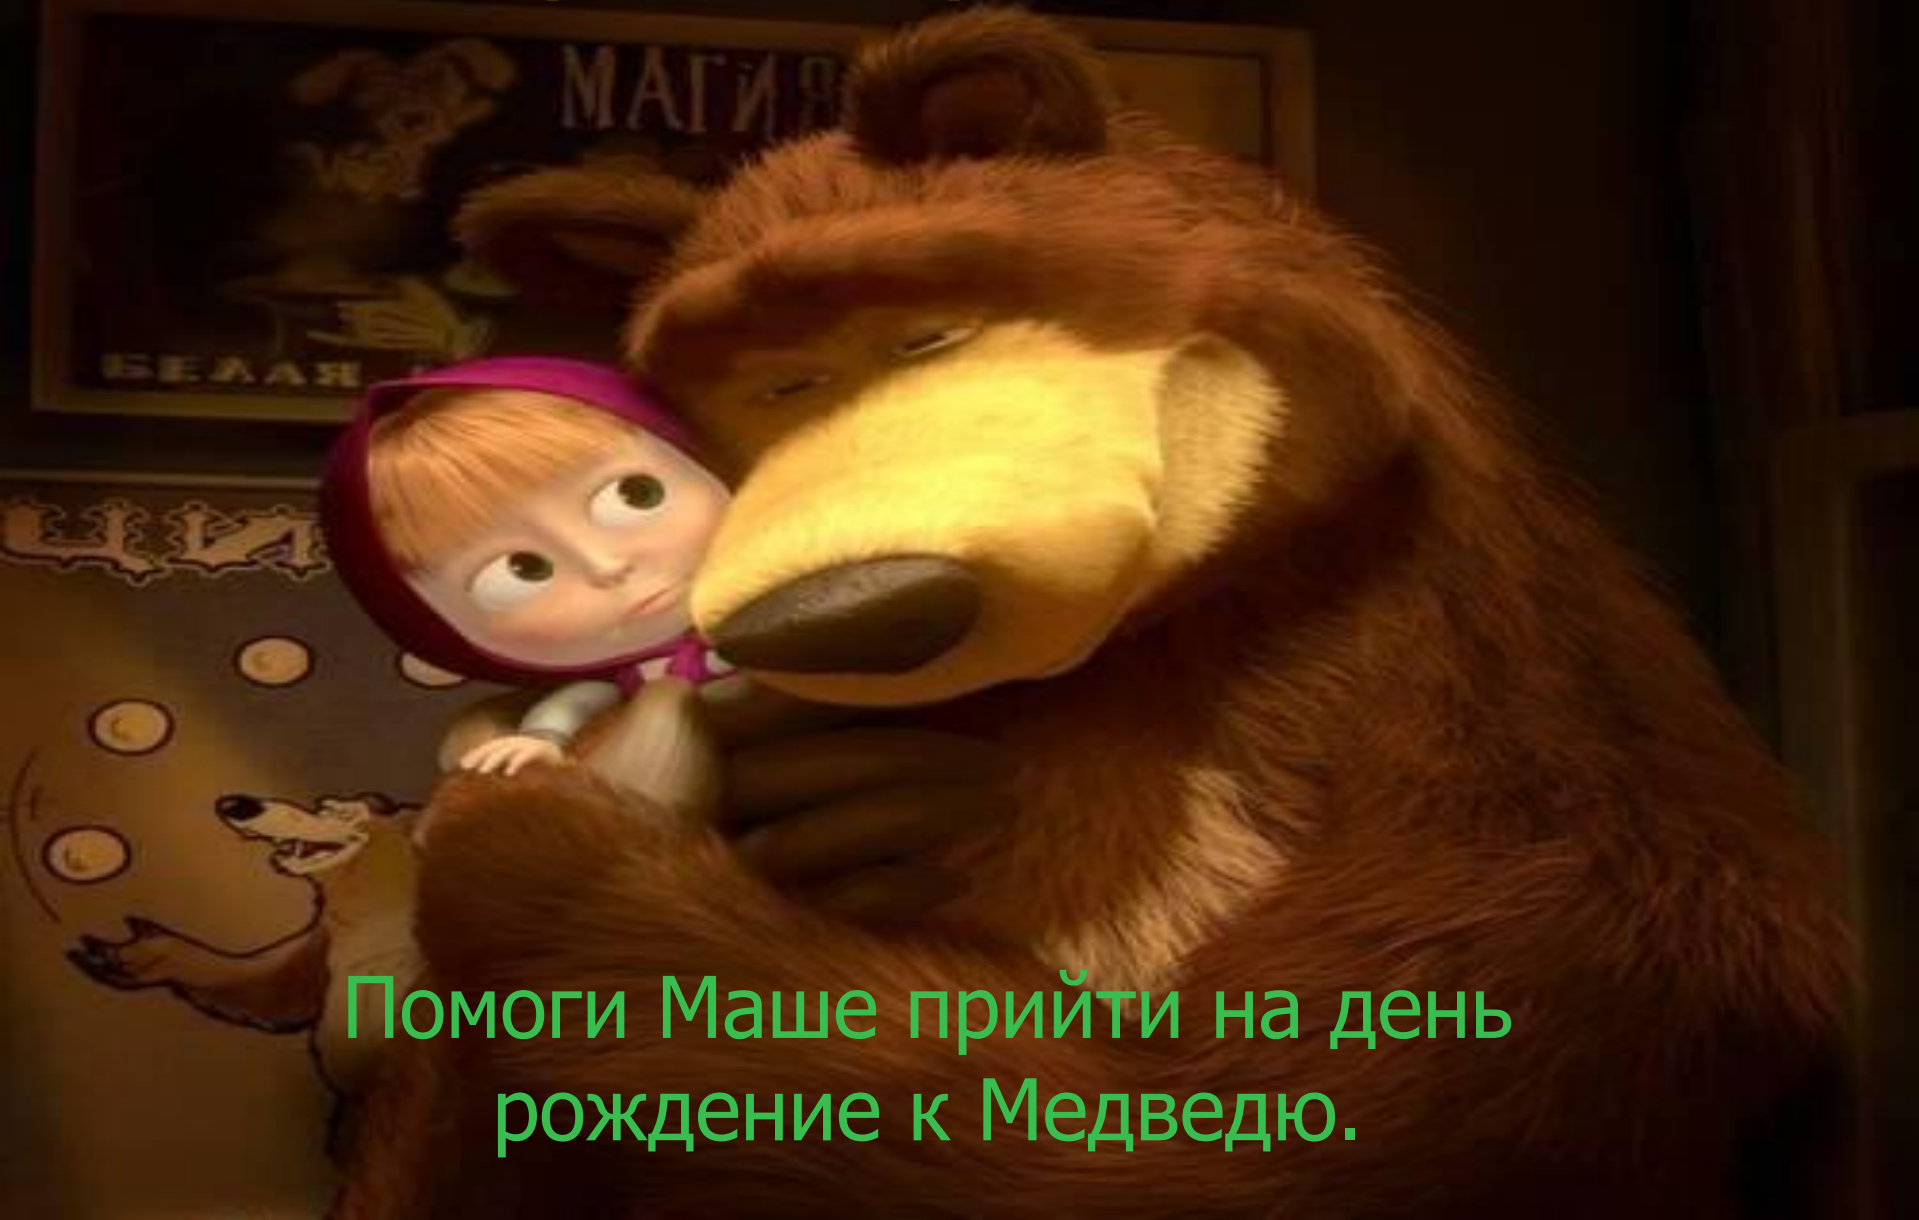

Тренажер по ПДД

Помоги Маше прийти на день рождения к Медведю.

Однажды Миша пригласил Машу на день рождения. Для того чтобы Маше прийти в гости, нужно ей пройти через весь город. А там ее ждут испытания. Помогите Маше преодолеть их.

Маша вышла из дома и ей нужно перейти дорогу. Подскажи, на каком рисунке показано, как правильно это сделать.

Рисунок 1

Рисунок 2

Переходи дорогу только по пешеходному переходу и
на зеленый свет светофора