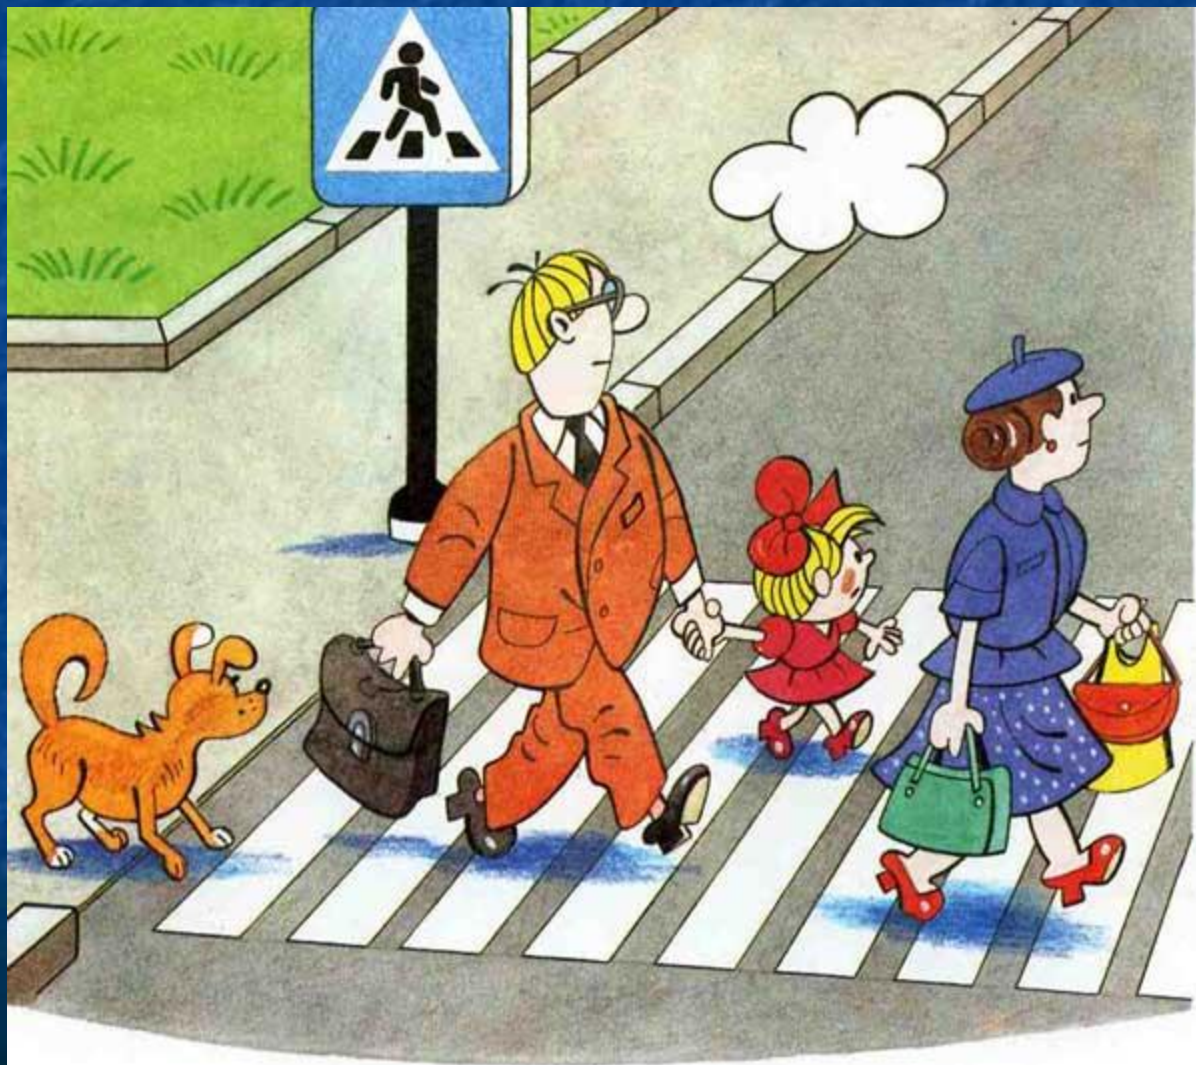

Тренажер по ПДД

Помоги Маше прийти на день рождения к Медведю.

Однажды Миша пригласил Машу на день рождения. Для того чтобы Маше прийти в гости, нужно ей пройти через весь город. А там ее ждут испытания. Помогите Маше преодолеть их.

Маша вышла из дома и ей нужно перейти дорогу. Подскажи, на каком рисунке показано, как правильно это сделать.

Рисунок 1

Рисунок 2

Переходи дорогу только по пешеходному переходу и
на зеленый свет светофора

Ошибся!!!!
Повтори правила
дорожного движения

Правильно! Путь продолжен.

Дальше Маше нужно пройти по улице.
Подскажи, какой из рисунков правильный!

Рисунок 1

Рисунок 2

Пешеходы должны ходить по тротуару

Ошибся!!!!
Повтори правила
дорожного движения

Правильно! Путь продолжен.

Маша немного устала и решила проехать часть пути.
Подскажи, на каком рисунке правильно нужно ждать транспорт?

Рисунок 1

Рисунок 2

При ожидании транспорта стой только на посадочных площадках