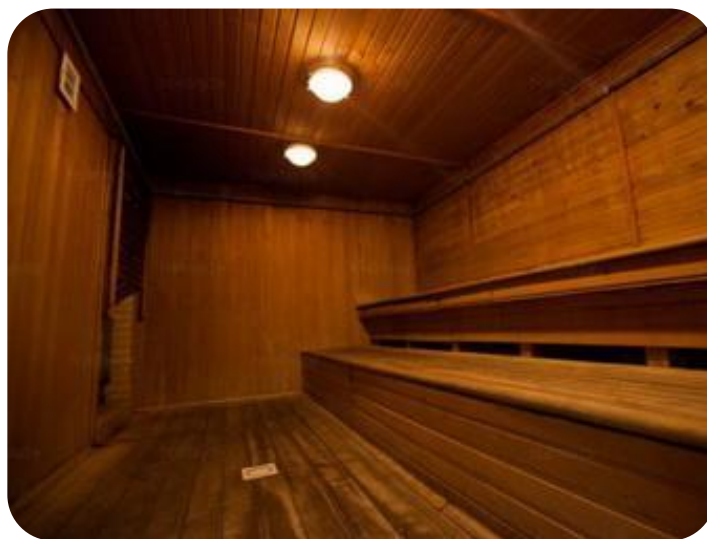

Дополнительно:

- бассейн 25 м
- игровой зал
- плоскостные площадки
- хоккейная площадка
- сауна