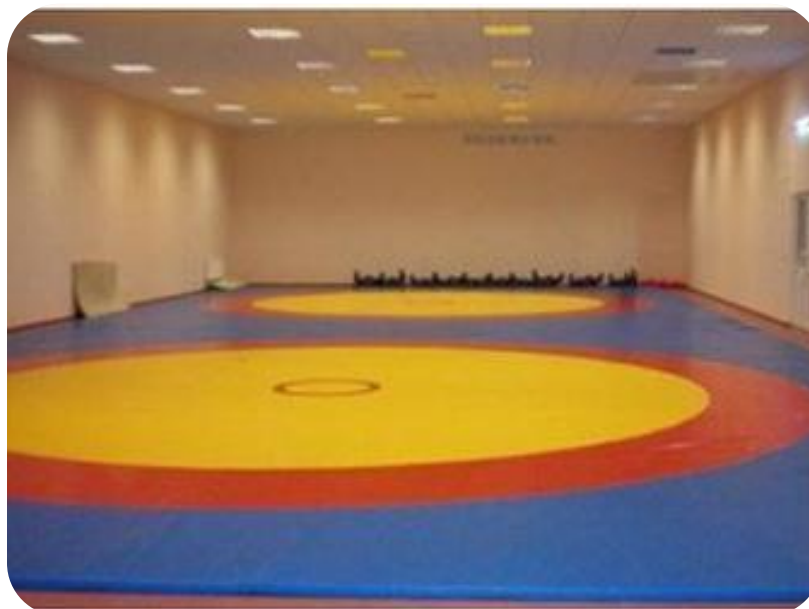

Ледовая арена, тренажерный зал, зал фитнеса

Борцовский зал – 12,2*32,9 кв.м.
(402 кв.м.)

Игровой зал