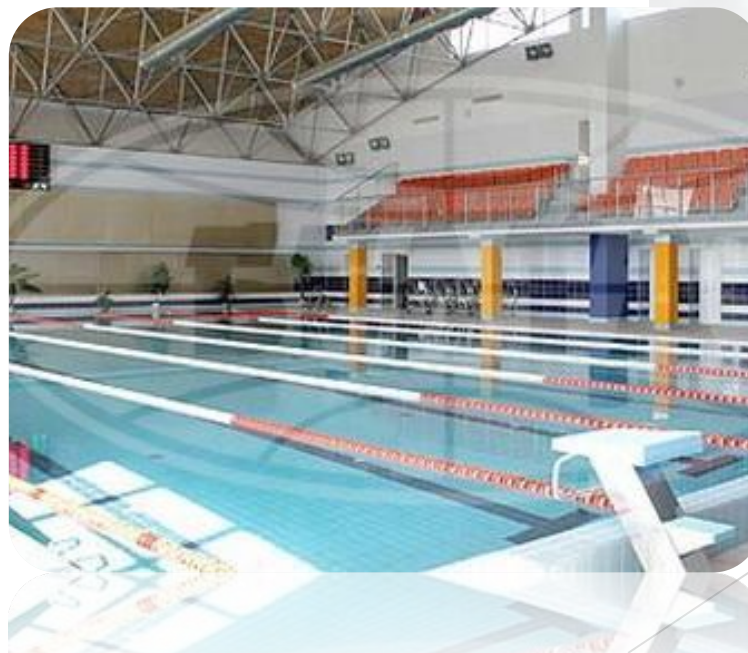

СПОРТИВНАЯ ИНФРАСТРУКТУРА:

- *боулинг на 4 дорожки
- *бильярд (русский и американка);
- *сауна-люкс (турецкая баня, финская сауна, бассейн);
- *спортивный зал;
- *тренажерный зал;
- *столы для настольного тенниса;
- *два открытых теннисных корта;
- *баскетбольная и волейбольная площадка;
- *прокат лодок и катамаранов;
- *прокат велосипедов, роликов, лыжероллеров;
- *платная рыбалка;
- *зона для купания, закрытый пляж;
- *пляжный футбол, волейбол, теннис.

- ▶ бассейн 25 м
- ▶ игровой зал
- ▶ плоскостные площадки
- ▶ хоккейная площадка
- ▶ сауна

Проживание - гостиница

- ▶ 1-2-3 человека в номере с удобствами
- ▶ 4-х разовое питание в кафе (шаговая доступность)