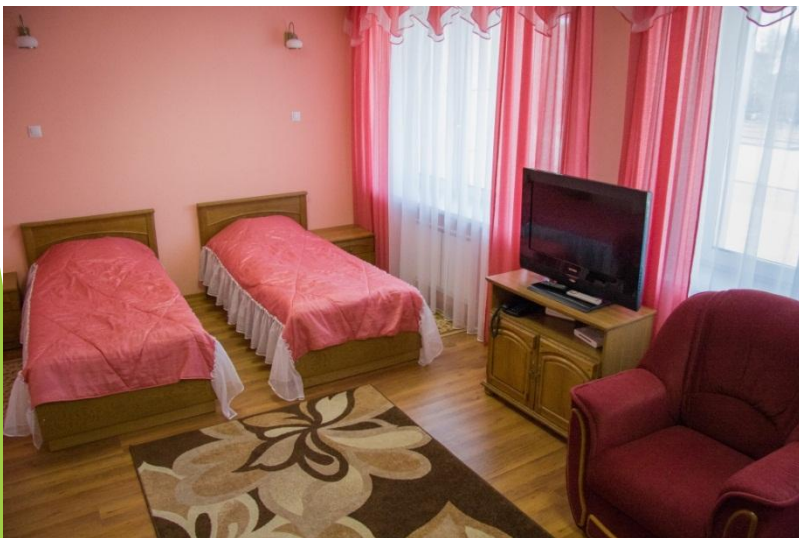

Проживание + питание: гостиница

- 52 комфортабельных номера на 73 места
- Все номера обставлены и оборудованы телефонной связью, многоканальным цифровым телевидением ZALA, холодильником, душевыми кабинами.
- К услугам наших гостей автостоянка, конференц-зал, парикмахерская, бильярд, сауна, камера хранения, беспроводной доступ wi-fi к сети Internet.
- Кафе (питание четырехразовое)