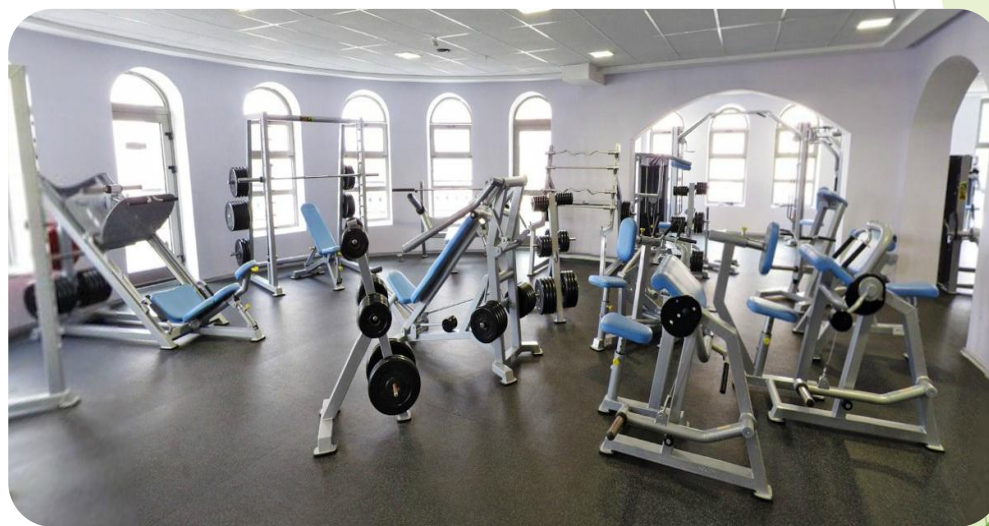

ИГРОВОЙ ЗАЛ: 30X 18 М

БАССЕЙН: 25 X 16,5 М

ТРЕНАЖЕРНЫЙ ЗАЛ

Питание четырехразовое

Проживание в гостинице (2-3 местное размещение):

- БЕСПЛАТНЫЙ WI-FI В НОМЕРАХ
- СИСТЕМА КАБЕЛЬНОГО ТЕЛЕВИДЕНИЯ
- КАМЕРА ХРАНЕНИЯ
- СЕЙФ

Брестская область

Объект № 65

Футбольное поле имеет искусственное покрытие, оборудовано системой полива, имеется электронное табло. Размеры поля — 105×68 м.

- ▶ На первом этаже размещены две сауны, детский бассейн, кафетерий. Обе сауны имеют свои каскадные души.
- ▶ На втором этаже находится отлично оснащённый тренажерный зал. Каждый вид тренажёра представлен в нескольких экземплярах.
- ▶ Главный бассейн имеет шесть дорожек для заплыва. Ширина 16 метров, длина 25 метров, глубина 2,5 метра.