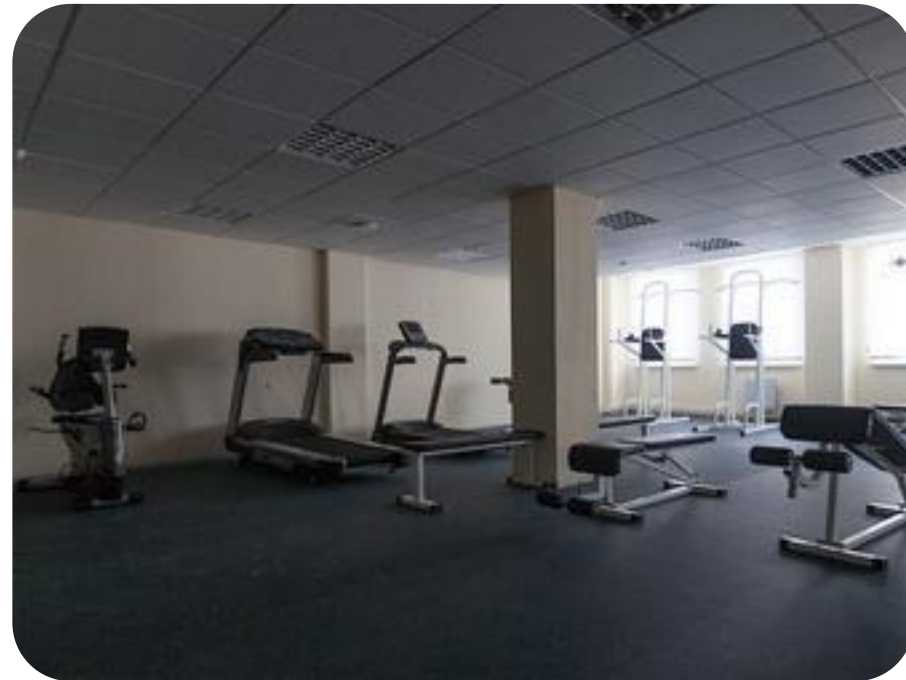

Сауна с джакузи (Температура: +120°C)

Кедровая бочка

Проживание в гостинице

Гостиница рассчитана на 71 место – 40 номеров, из них:
Расселение 1-3 местное

Питание четырехразовое в кафе

Могилевская область

Объект №110

Стандартное футбольное поле 100*90 с искусственным покрытием

- ▶ спортивный зал
- ▶ тренажерный зал
- ▶ сауна

Проживание + питание: гостиница

- ▶ 52 комфортабельных номера на 73 места
- ▶ Все номера обставлены и оборудованы телефонной связью, многоканальным цифровым телевидением ZALA, холодильником, душевыми кабинами.
- ▶ К услугам наших гостей автостоянка, конференц-зал, парикмахерская, бильярд, сауна, камера хранения, беспроводной доступ wi-fi к сети Internet.
- ▶ Кафе (питание четырехразовое)