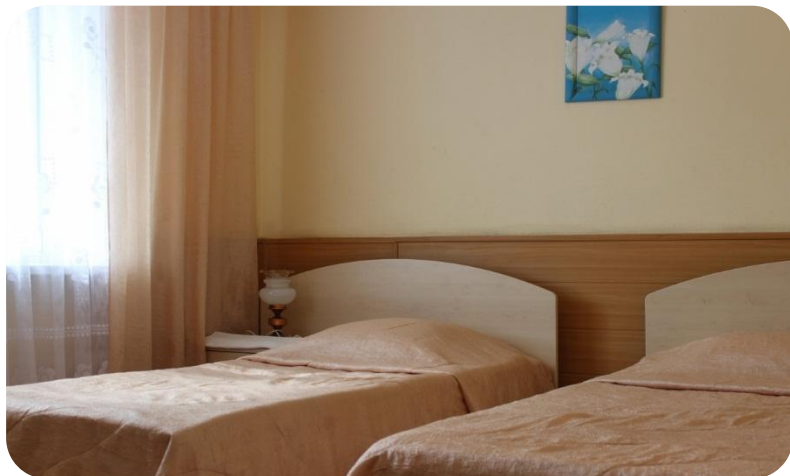

Гостиница
проживание 1-3-местное, блочная система (2+2, 2+2+2, 1+1+1, 3+4)
с удобствами в блоке