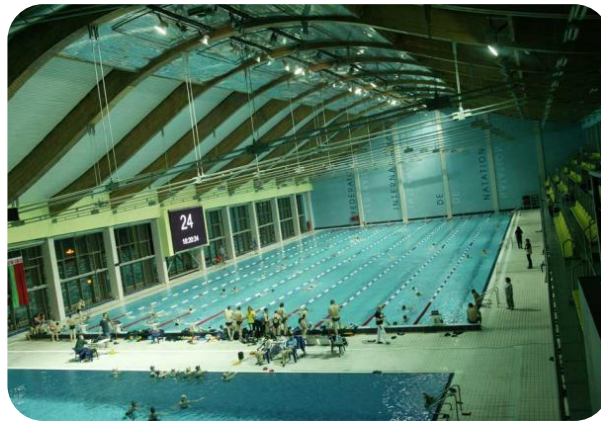

СПОРТИВНАЯ ИНФРАСТРУКТУРА:

- *боулинг на 4 дорожки
- *бильярд (русский и американка);
- *сауна-люкс (турецкая баня, финская сауна, бассейн);
- *спортивный зал;
- *тренажерный зал;
- *столы для настольного тенниса;
- *два открытых теннисных корта;
- *баскетбольная и волейбольная площадка;
- *прокат лодок и катамаранов;
- *прокат велосипедов, роликов, лыжероллеров;
- *платная рыбалка;
- *зона для купания, закрытый пляж;
- *пляжный футбол, волейбол, теннис.

Дополнительно: тренажерный зал, хореографический зал, плоскостные площадки, большой (40x20) и малый (28x18) залы, бассейн 50 м, хоккейная площадка, лыже-роллерная трасса длина 2500 м покрытие асфальт, гребная база, аквапарк.

Дополнительно - универсальный спортивный зал (40х20м), 3 спортивных зала (36х18, 30х18, 26х15), залы единоборств, тренажерные залы, гребная база, открытые стандартные площадки для баскетбола, тенниса, волейбола, бассейн 50 м, медико-биологическое обследование.