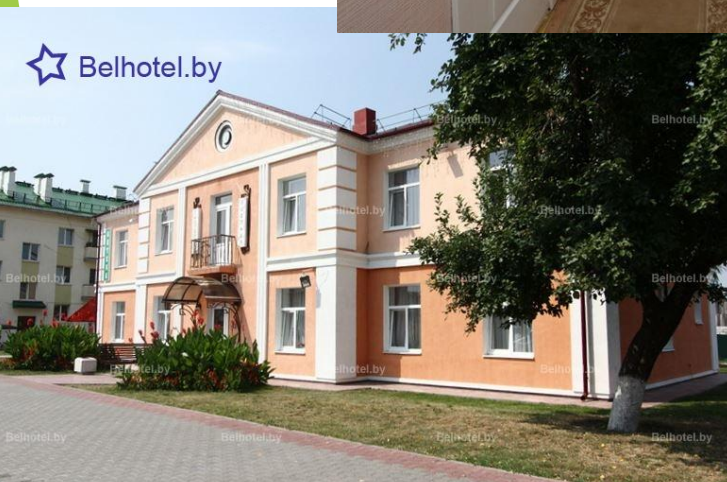

Проживание: гостиница

- Одна гостиница находится в центре города в пешей доступности от реки, номерной фонд – 30 койко-мест 1-3 местные номера
- Другая гостиница с 1-2 – местными номерами, номерной фонд 65 койко-мест