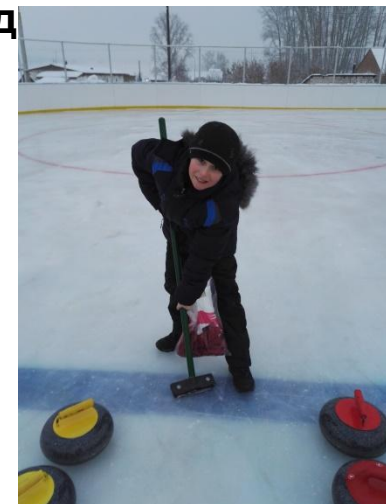

ДВОРОВОЙ КЕРЛИНГ КАК МАССОВЫЙ ВИД СПОРТА

**Докладчик: Калина Лидия Владимировна, председатель
дворовой лиги по керлингу Красноярского края**

Красноярск, 2017 г.

НЕМНОГО ФАКТОВ

- ДВОРОВАЯ ЛИГА ПО КЕРЛИНГУ КРАСНОЯРСКОГО КРАЯ ОСНОВАНА В **2015 ГОДУ** ЭНТУЗИАСТАМИ - ОБЩЕСТВЕННИКАМИ С ЦЕЛЬЮ ПОПУЛЯРИЗАЦИИ ОЛИМПИЙСКОГО ВИДА СПОРТА.
- ЯВЛЯЕТСЯ ОТДЕЛЕНИЕМ **ВСЕРОССИЙСКОЙ ДВОРОВОЙ ЛИГИ ПО КЕРЛИНГУ**
- С 2015 ГОДА ПРОВЕДЕНО **БОЛЕЕ 100** РАЗЛИЧНЫХ МЕРОПРИЯТИЙ ПО ВСЕМУ КРАСНОЯРСКОМУ КРАЮ
- ОБУЧЕНО **27 ИНСТРУКТОРОВ** ПО СПОРТУ КЛУБОВ ПО МЕСТУ ЖИТЕЛЬСТВА
- ИЗДАНЫ **МЕТОДИЧЕСКИЕ РЕКОМЕНДАЦИИ**
- В **12 ТЕРРИТОРИЙ КРАЯ** ПЕРЕДАНЫ КОМПЛЕКТЫ САМОДЕЛЬНЫХ КАМНЕЙ, ЩЕТКИ И СЛАЙДЕРЫ
- ФИЛИАЛЫ В **КАНСКЕ, ЗЕЛЕНОГОРСКЕ, ЖЕЛЕЗНОГОРСКЕ, МИНУСИНСКЕ, АЧИНСКАЕ НАЗАРОВО, ДИВНОГОРСКЕ, ЕМЕЛЬЯНОВСКОМ РАЙОНЕ**

ДВОРОВЫЙ КЁРЛИНГ

(Backyard Curling, street curling) отличается от профессионального :

- размерами площадки
- инвентарем
- упрощенными правилами, которые могут меняться в зависимости площадки, погоды, количества команд

Территории:
Иркутск, Новосибирск,
Липецк Москва

Место проведения:
остров Отдыха

БЛАГОДАРЮ ЗА ВНИМАНИЕ!

#STREETCURLING