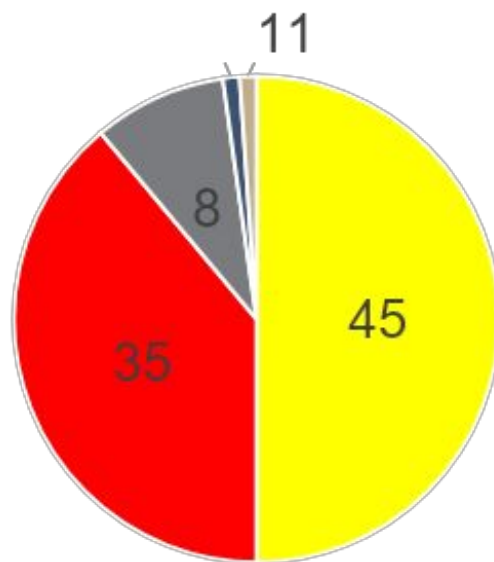

СИБИРСКИЙ ФЕСТИВАЛЬ КЕРЛИНГА

с 14 по 19 февраля 2017 года
(г. Красноярск)

*Самое масштабное и массовое событие
в истории российского керлинга*

**В течении 6 дней 3913 участника на 27
площадках с 56 дорожками при участии 120
волонтеров и 50 судей**

15 основных партнеров

2000 флаеров

Более 400 упоминаний в СМИ

**Фактический бюджет: 0
рублей**

УЧАСТНИКИ

Всего 3913 участников, в том числе:

% по категориям

- Школьники
- Работающие
- Студенты ВУзов, ССУзов
- Маломобильные
- Пенсионеры

- Любители
- Спортсмены

САМОМУ МЛАДШЕМУ УЧАСТНИКУ-3 ГОДА, САМОМУ СТАРШЕМУ – 70 ЛЕТ

27 ПЛОЩАДОК С 56 ДОРОЖКАМИ:

**Специально
подготовленные на
открытых
площадках города**

- Крытые имеющиеся: 7 профессиональных дорожек на острове Отдыха