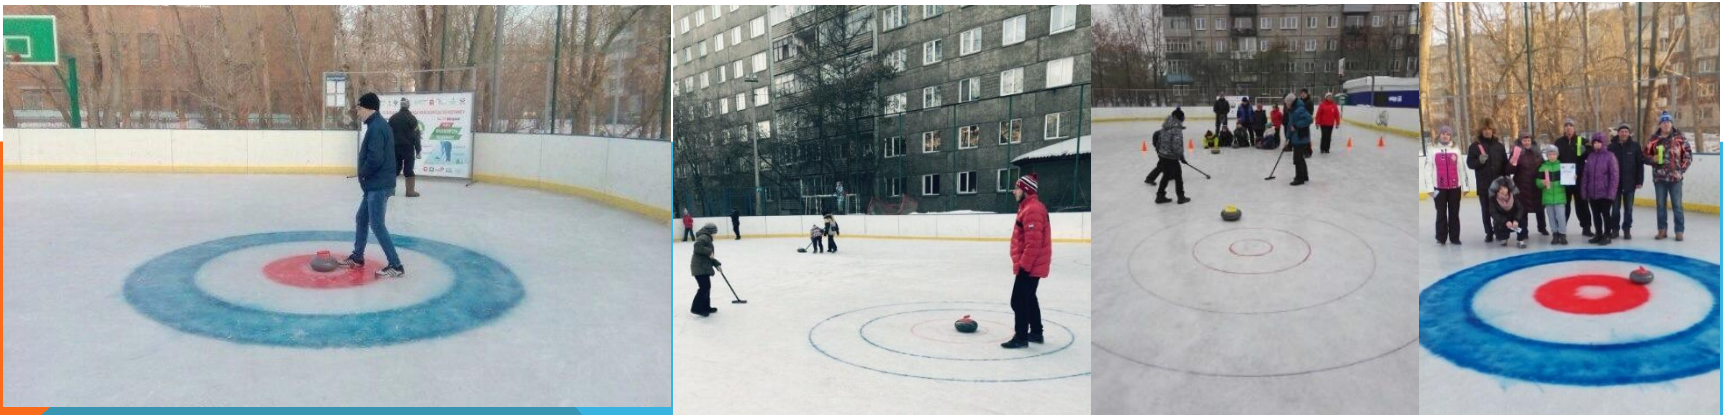

- Любители
- Спортсмены

САМОМУ МЛАДШЕМУ УЧАСТНИКУ-3 ГОДА, САМОМУ СТАРШЕМУ – 70 ЛЕТ

27 ПЛОЩАДОК С 56 ДОРОЖКАМИ:

**Специально
подготовленные на
открытых
площадках города**

- Крытые имеющиеся: 7 профессиональных дорожек на острове Отдыха

МАУ «Центр спортивных клубов» - 8 площадок с 15 дорожками в каждом районе города

Общеобразовательные учреждения – 14 школ с 24 дорожками

Общественные: остров Отдыха, остров Татышев, эко-парк «Адмирал»

Финал всероссийской дворовой ЛИГИ