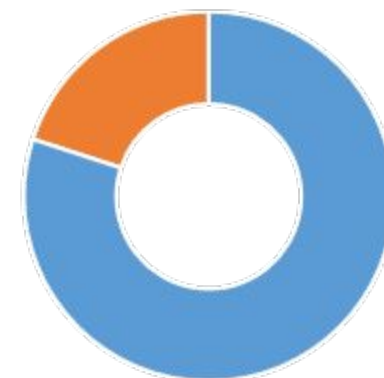

СИБИРСКИЙ ФЕСТИВАЛЬ КЕРЛИНГА

с 14 по 19 февраля 2017 года
(г. Красноярск)

*Самое масштабное и массовое событие
в истории российского керлинга*

**В течении 6 дней 3913 участника на 27
площадках с 56 дорожками при участии 120
волонтеров и 50 судей**

15 основных партнеров

2000 флаеров

Более 400 упоминаний в СМИ

**Фактический бюджет: 0
рублей**

УЧАСТНИКИ

Всего 3913 участников, в том числе:

% по категориям

- Школьники
- Работающие
- Студенты ВУзов, ССУзов
- Маломобильные
- Пенсионеры