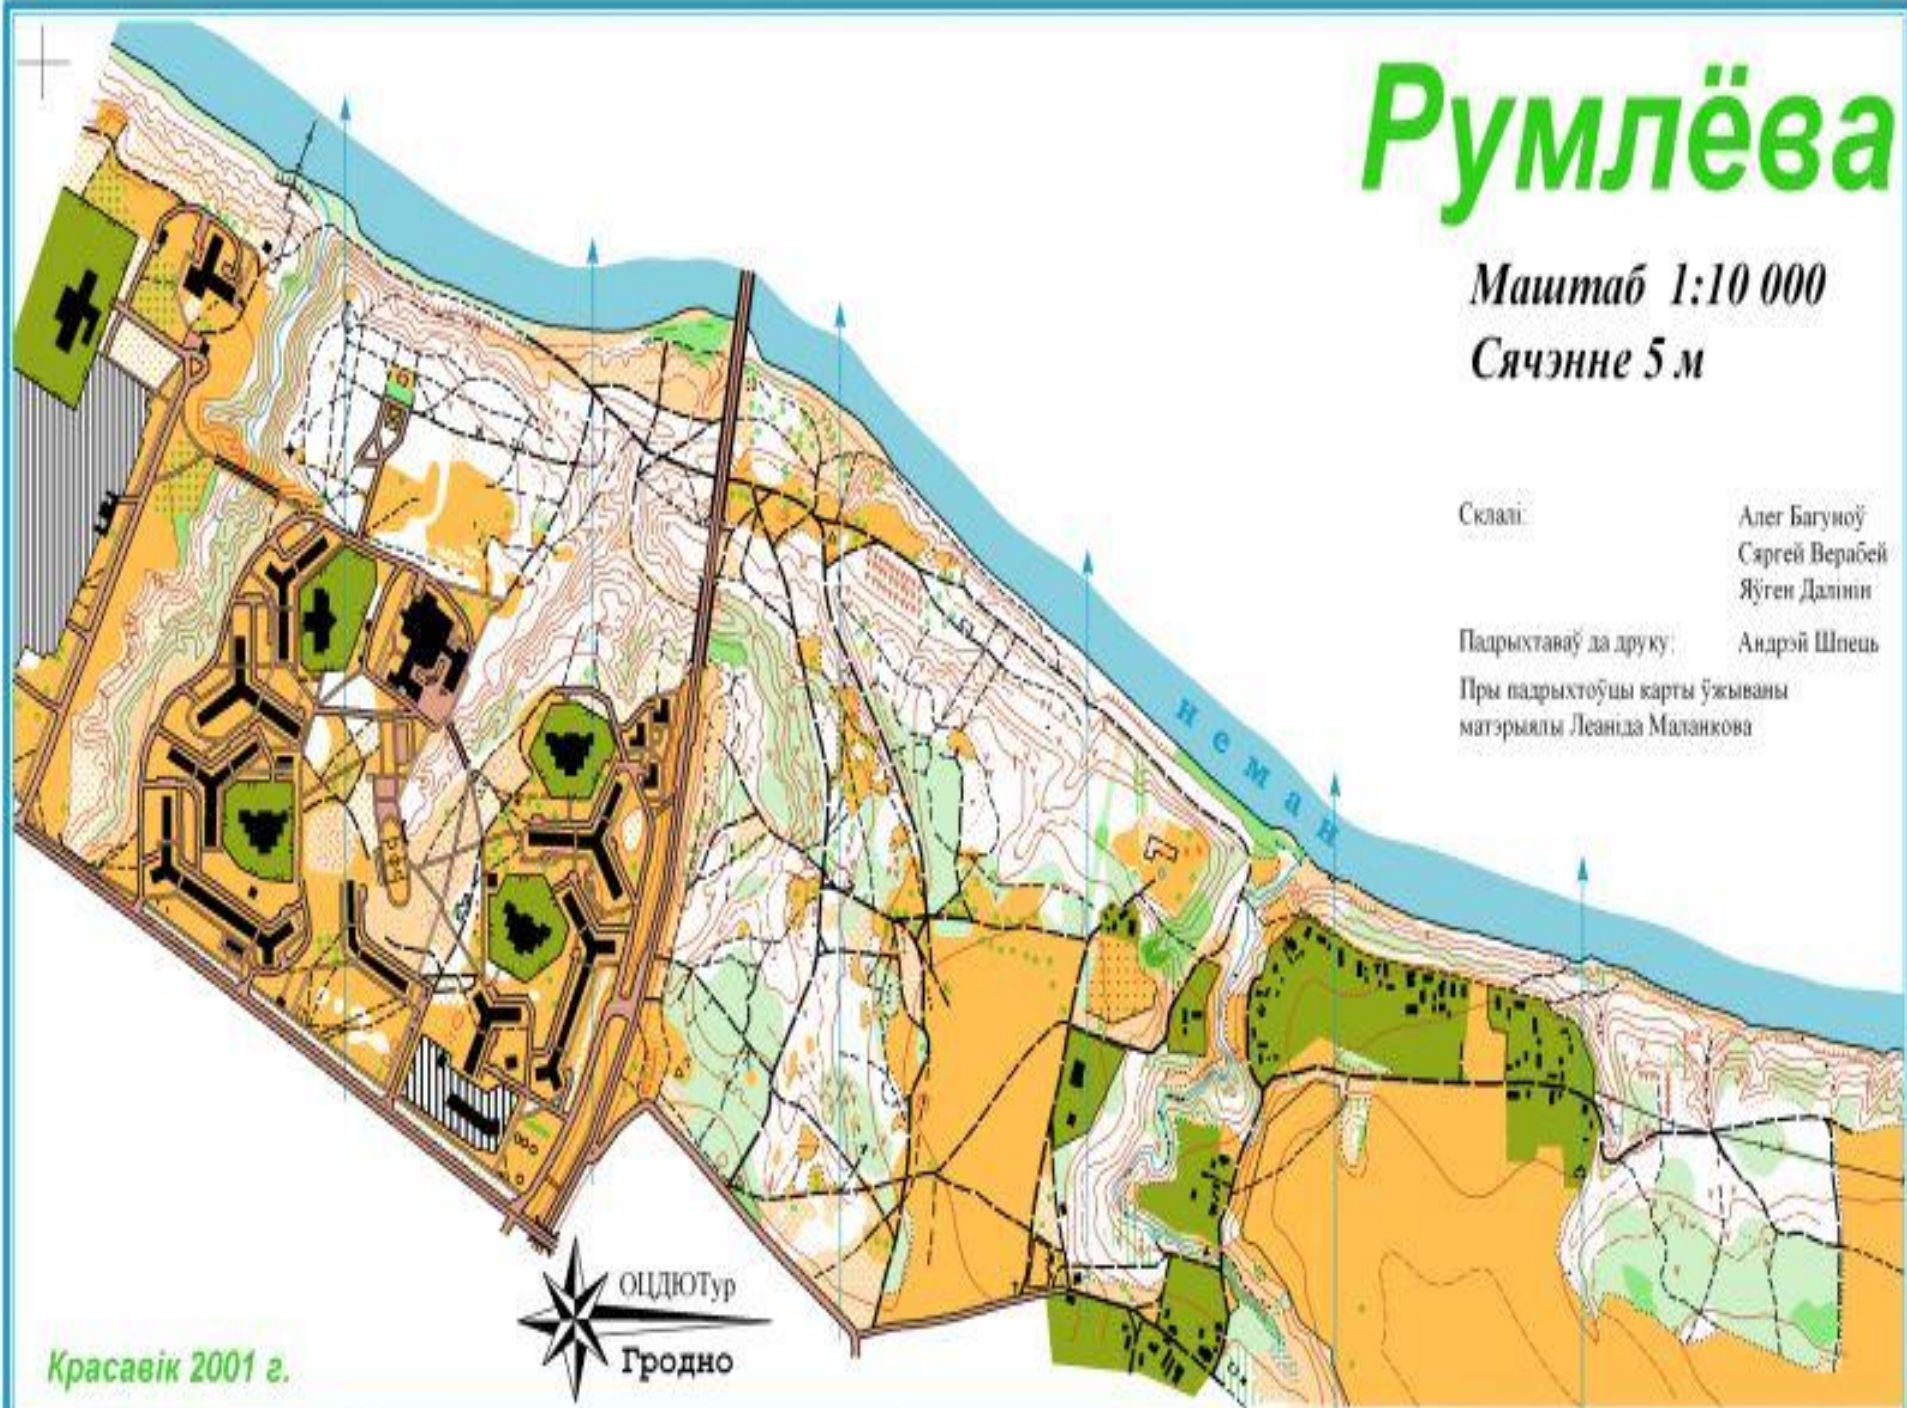

Румлёва

Маштаб 1:10 000

Сячэнне 5 м

Склад:
Алег Багуноў
Сяргей Верабей
Яўген Далінін

Падыржаваў да друку: Андрэй Шпець

Пры падырстоўцы карты ўжываны
матэрыялы Леаніда Маланкова

Красавік 2001 г.

РУМЛЕВО
МАСШТАБ 1:10000

1	32				
2	34				
3	36				
4	41				
5	44				
6	47				
7	49				
8	100