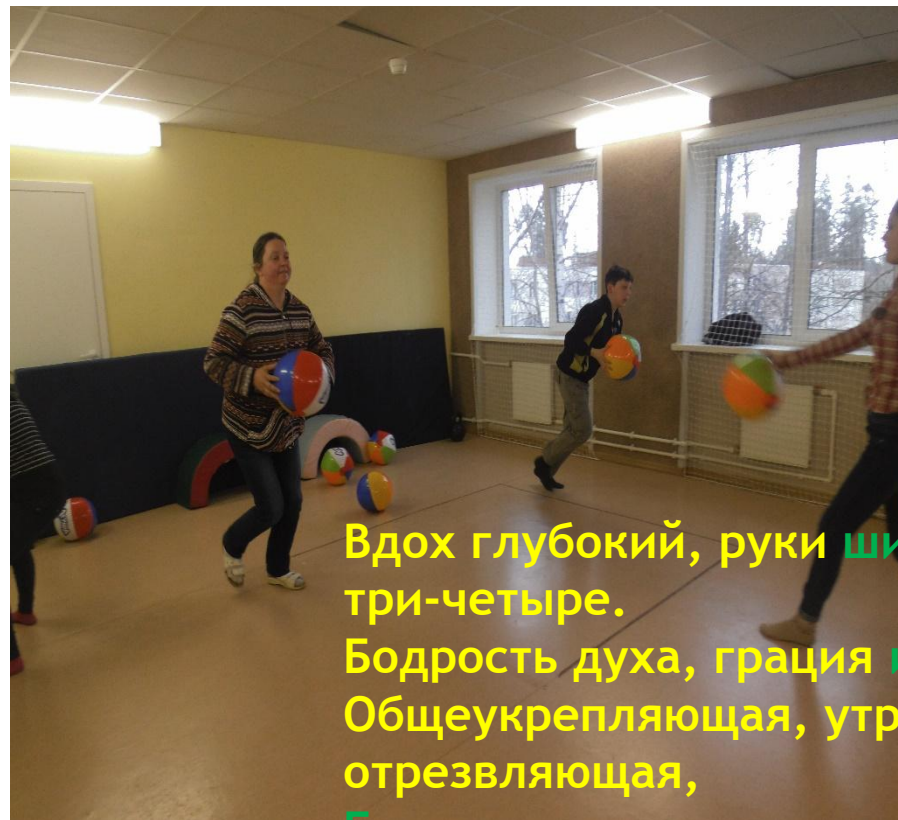

«Наш здоровый образ ЖИЗНИ»

ГБУ ЛО «Сиверский ресурсный центр по
содействию семейному устройству»
(бывший коррекционный детский дом)

Адрес: 188330, Ленинградская обл.,
Гатчинский р-н, п. Сиверский, ул.
Красная 18

Неделя спорта в нашем доме

Вдох глубокий, руки шире, не спешите,
три-четыре.
Бодрость духа, грация и пластика.
Общеукрепляющая, утром
отрезвляющая,
Если жив пока еще, гимнастика.

Мы не можем без движения,
Мы всегда под напряженьем!!!