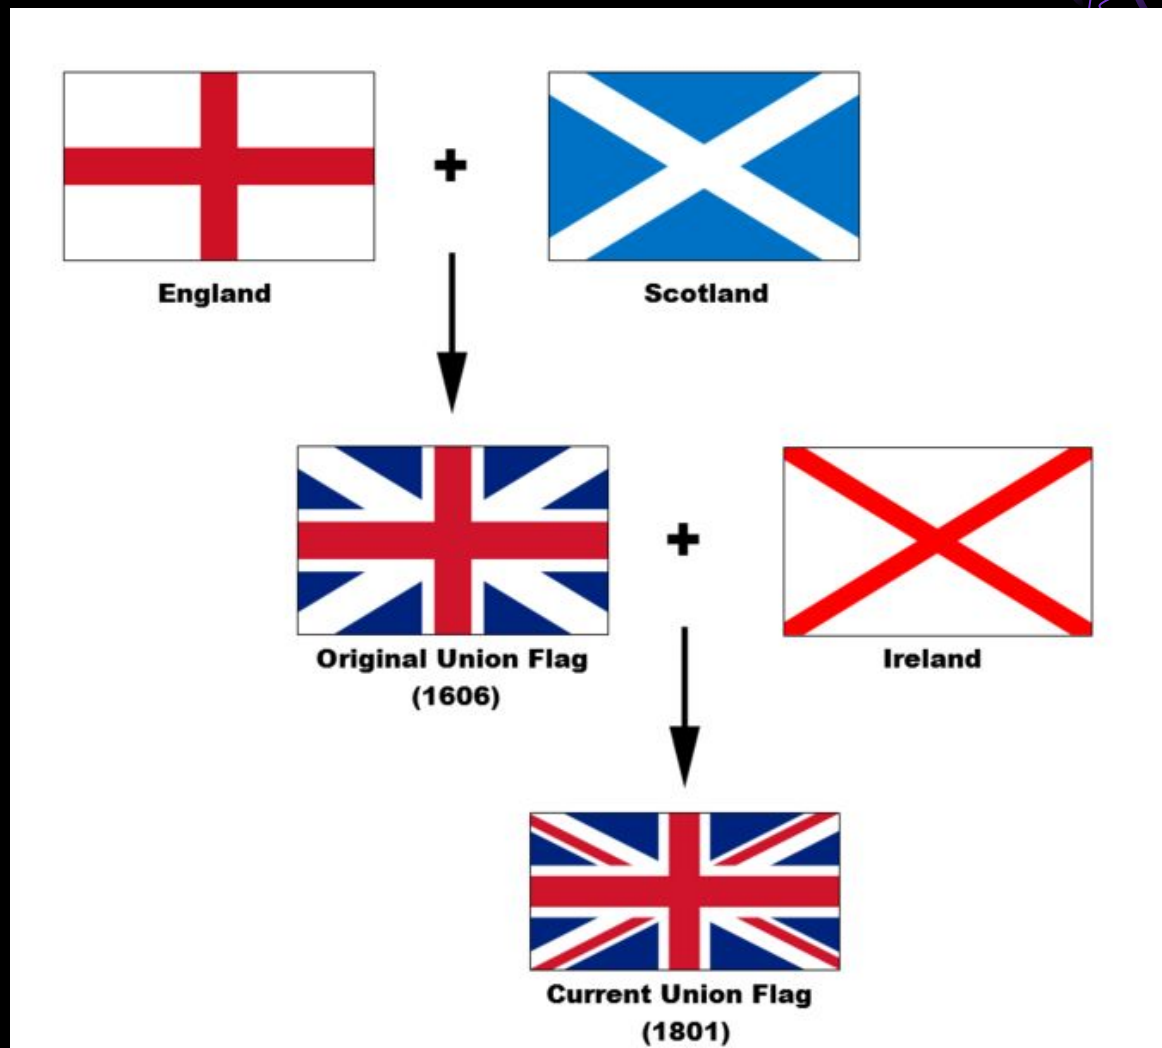

Спортивная форма Англии, Уэльса  
и Шотландии.

Выполняла работу  
Новоселова Яна  
**5В** класс.

У Англии домашняя форма красного цвета, выездная - белого цвета.

У Уэльса домашняя красного цвета, выездная - жёлтые футболки и зелёные трусы.

У Шотландии домашняя - тёмно-синяя, выездная - белая

# Новая форма в Англии.

# Форма Уэльса и Шотландии.

Традиционная  
Белая форма.

*Спасибо*

*за*

*внимание!!!*