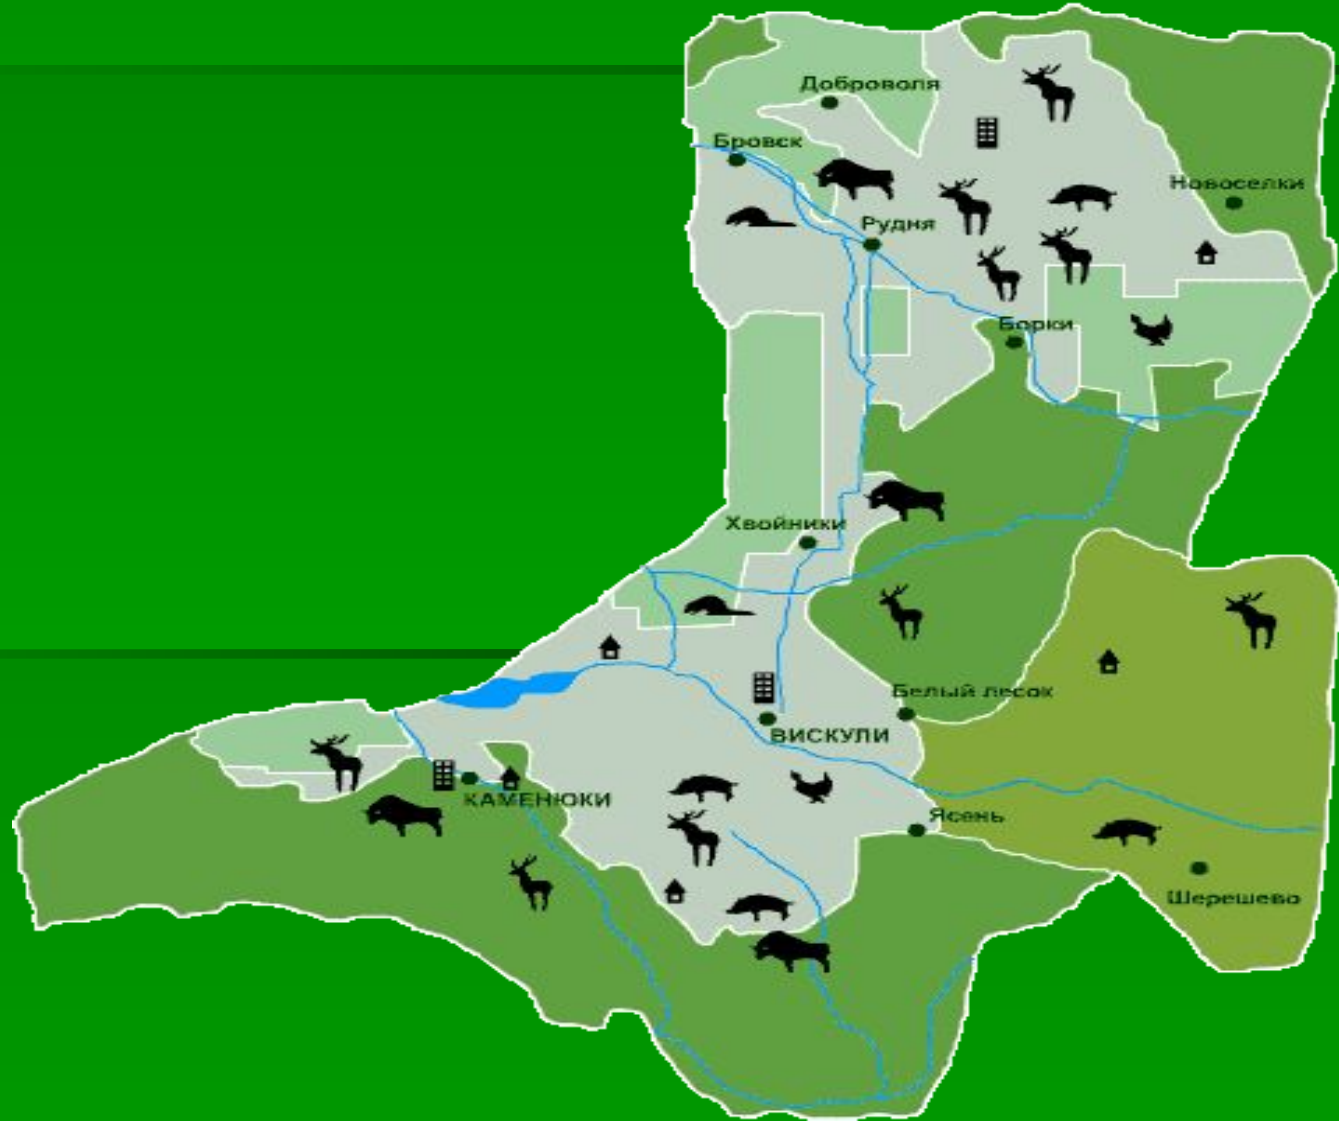

Территориальная карта

Территориальная карта