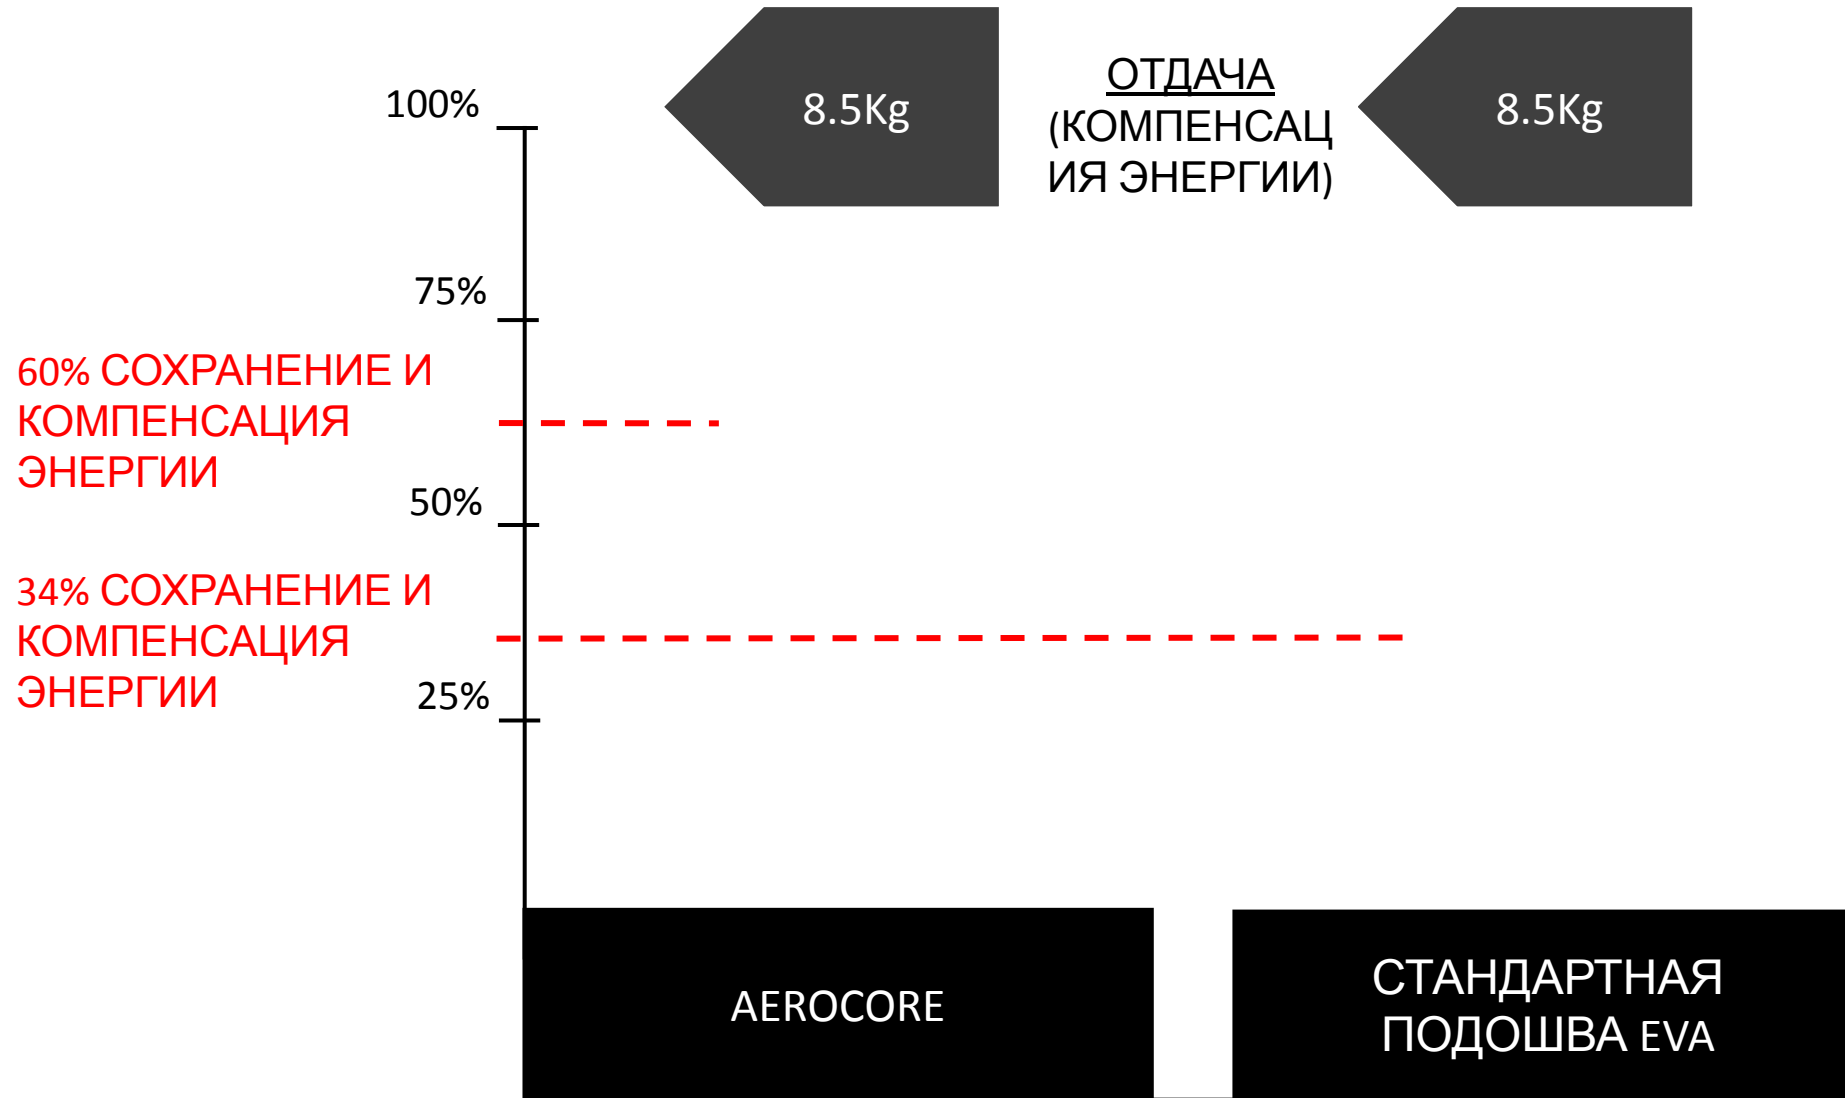

AEROCORE

ОТДАЧА: КОМПЕНСАЦИЯ ЭНЕРГИИ ОБЕСПЕЧИВАЕТСЯ БЛАГОДАРЯ ТЕХНОЛОГИИ – ПОТОК ВОЗДУХА ПРОХОДИТ В МОМЕНТ КАСАНИЯ ЗЕМЛИ

WE CREATE
MEMORIES...
...FUTURE
MEMORIES