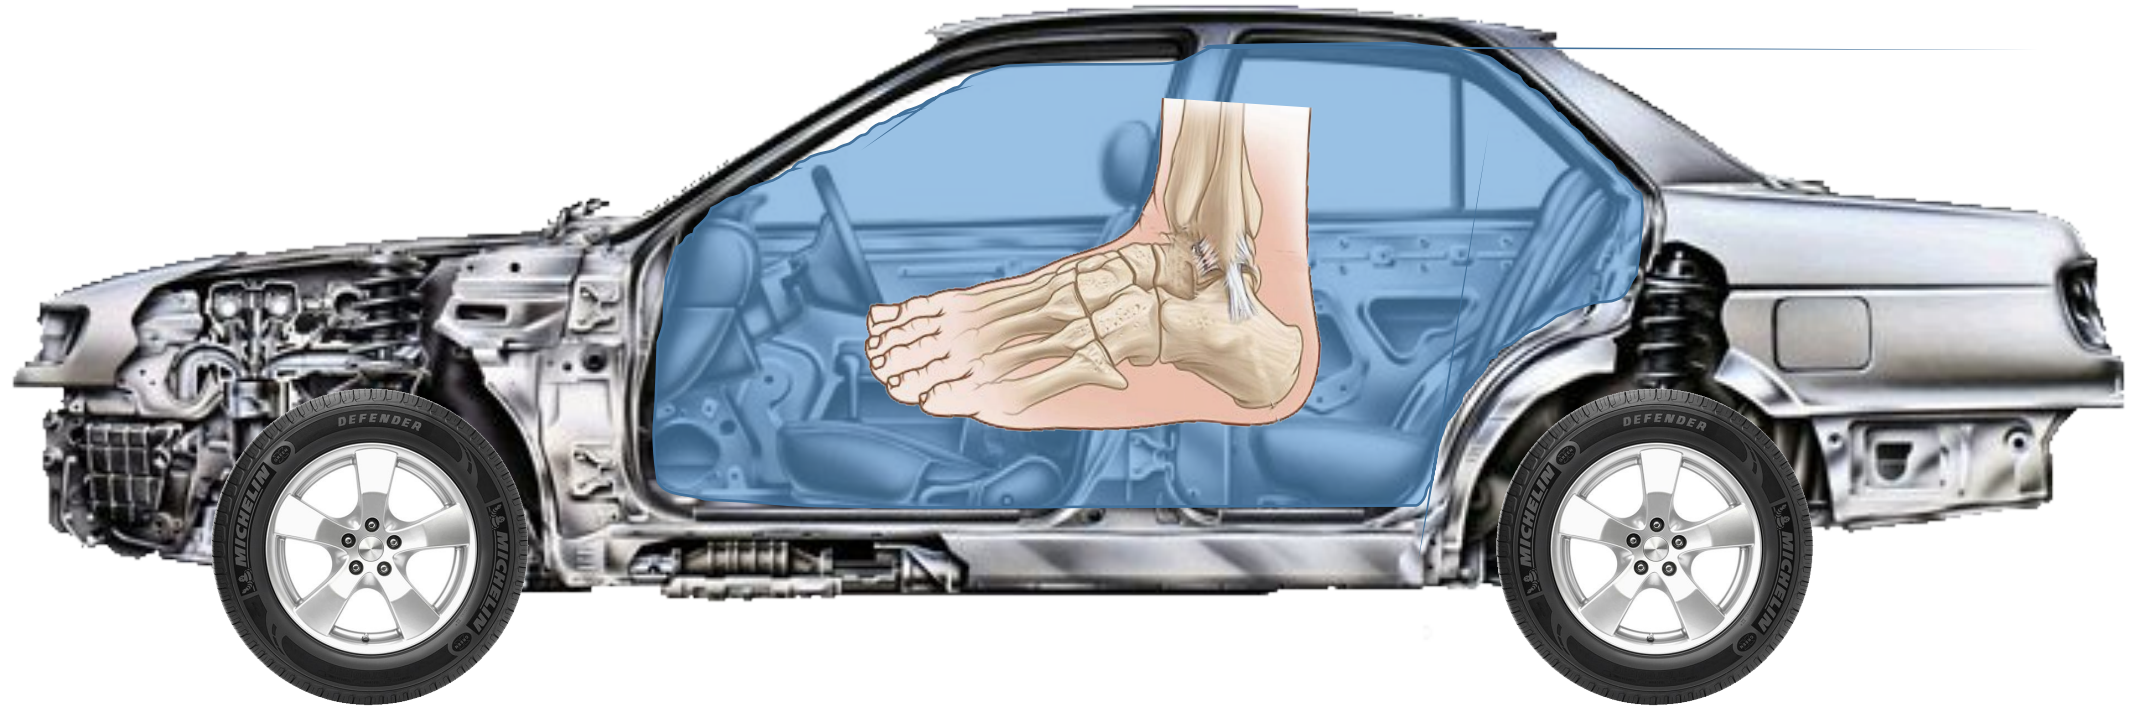

SENSORFLEX

WE CREATE
MEMORIES...
...FUTURE
MEMORIES