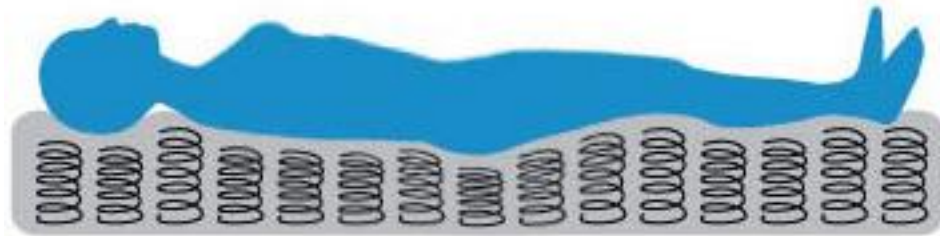

# SENSORFLEX & AEROCORE

SENSOR FLEX: ПОГЛОЩАЕТ УДАР И ВОЗДЕЙСТВИЕ НА НИЖНЕМ СЛОЕ ПОДОШВЫ, ОБЕСПЕЧИВАЯ МЯГКОСТЬ И КОМФОРТ НА ВЕРХНЕМ СЛОЕ  
МЕХАНИЧЕСКАЯ КОНФИГУРАЦИЯ

- КОНФИГУРАЦИЯ

AEROCORE: ОБЕСПЕЧИВАЕТ ВЫСОКУЮ ОТДАЧУ И НИЗКУЮ ДЕФОРМАЦИЮ БЛАГОДАРЯ НОВЫМ ТЕХНОЛОГИЯМ. ПОДОШВА ГАРАНТИРУЕТ ПОДДЕРЖКУ, ПРОЧНОСТЬ И СОХРАНЯЕТ ЭНЕРГИЮ  
КОМБИНИРОВАННАЯ КОНФИГУРАЦИЯ СОСТАВЛЯЮЩИХ