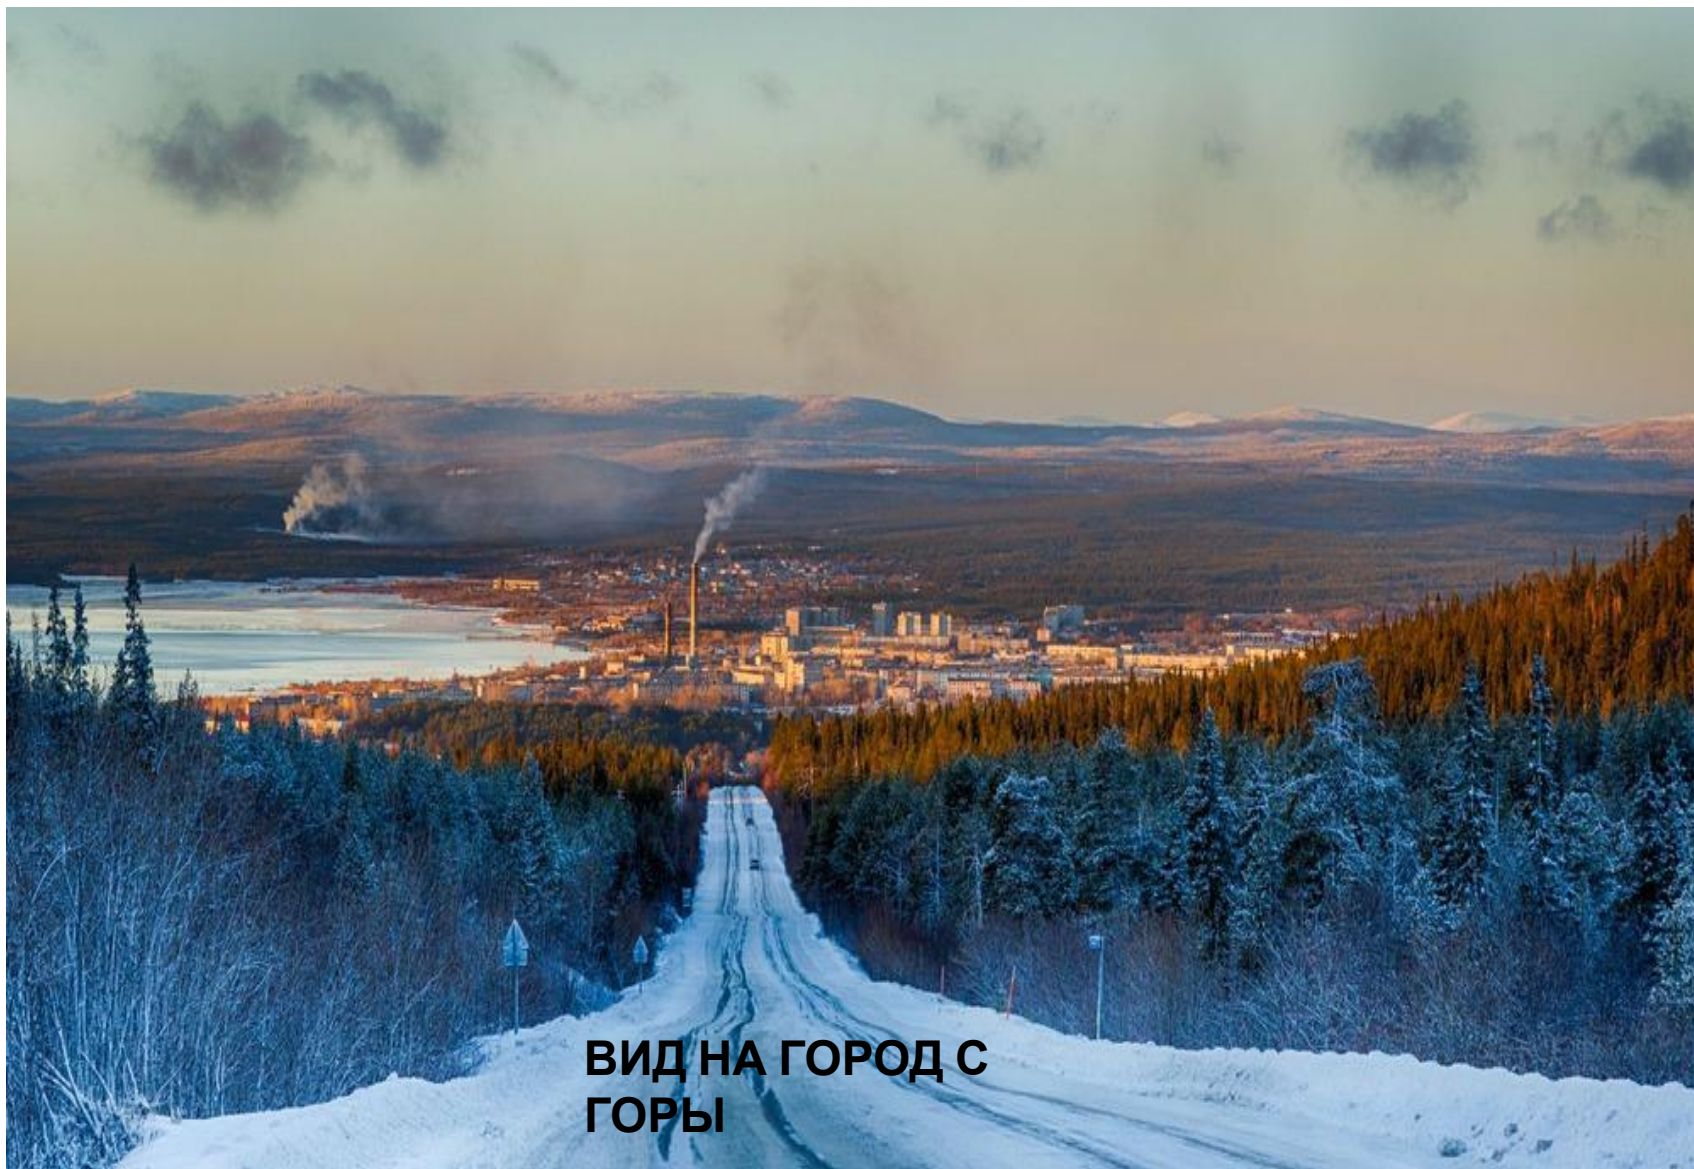

**Горнолыжная трасса в Кандалакше.**

# Гора Крестовая в Кандалякше.

Натурбан - вид спорта, который заключается в спуске на скорость по естественной трассе на санях. Действующая в Кандалакше детско-юношеская спортивная школа по натурбану считается одной из сильнейших в России. Сегодня в ней занимаются свыше ста воспитанников. Более 70 процентов сборной России по натурбану составляют выходцы из этой школы.

# Горнолыжный курорт Сполохи.

**Kandalaksha.** Мурманск. гора, лыжный, лыжный спорт. Russia. На горе расположены горнолыжные спуски.

Гостиница  
в **Кандалакше** на склоне  
горы Крестовой.

**ВИД НА ГОРОД С  
ГОРЫ**