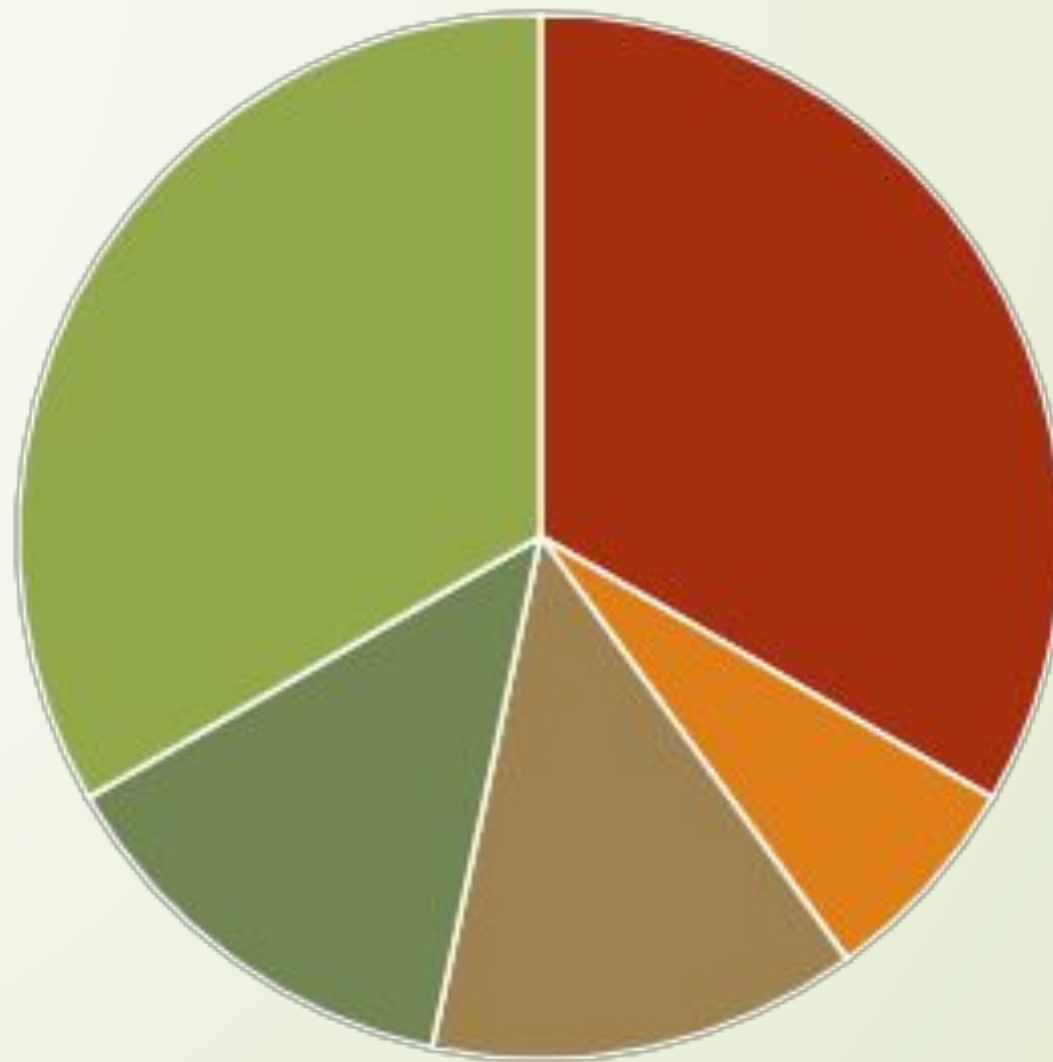

# Рейтинг актуальных проблем г. Кирова

Группа 161

## Топ 5 проблем

- Переполненные детские сады и школы
- Экологическая (мусор, биохимзавод)
- Неблагоустроенные дворы
- Курение в общественных местах
- Разрушенная дорога и тротуары

## *2. Разрушенная дорога и тротуары*

- Проблема актуальна всегда, поскольку без строительства ливневой канализации дороги и тротуары в Кирове так и будут разрушаться вскоре после ремонта.
- Негативные последствия: неудобство передвижения, частые поломки автомобилей, плохое настроение горожан.
- Необходимость решения: высокая, но для того, чтобы всё получилось требуется комплексный подход и большие инвестиции.