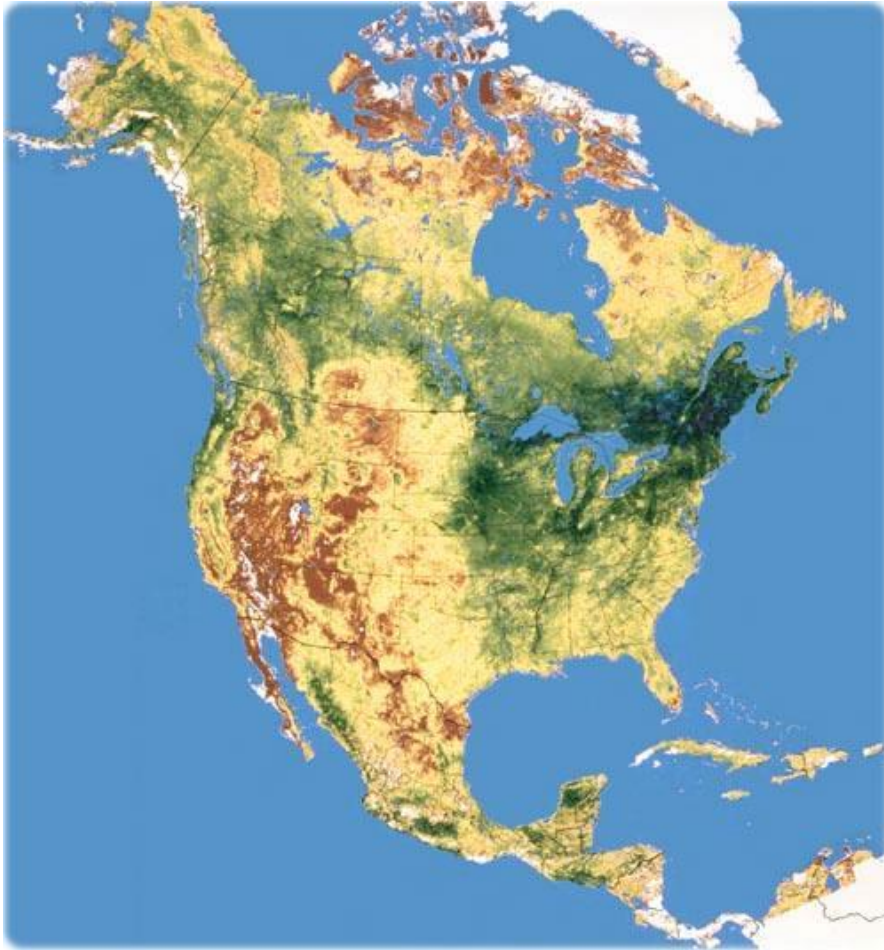

АМЕРИКА – Новый Свет

Географическое положение

1000-1500
1500-1800
1800-1900

Русская Америка

Нью-Йорк

Бостон - сердце Новой Англи.

Сравните рельеф двух материков

Плато в Кордильерах

Мисс Америка 2012

ΚΤΟ ΕΤΟ?

МИР ПО-АМЕРИКАНСКИ

Природные зоны Америки

Какие природные зоны здесь выделены?

Страны Нового Света

Туман, облака, города

Главная пирамида Чичен Итцы

The End!

HOMECY!

A blue rectangular area containing the handwritten text 'HOMECY!' in white ink. The text is written in a casual, slightly slanted font. The background of this area is a solid blue color.