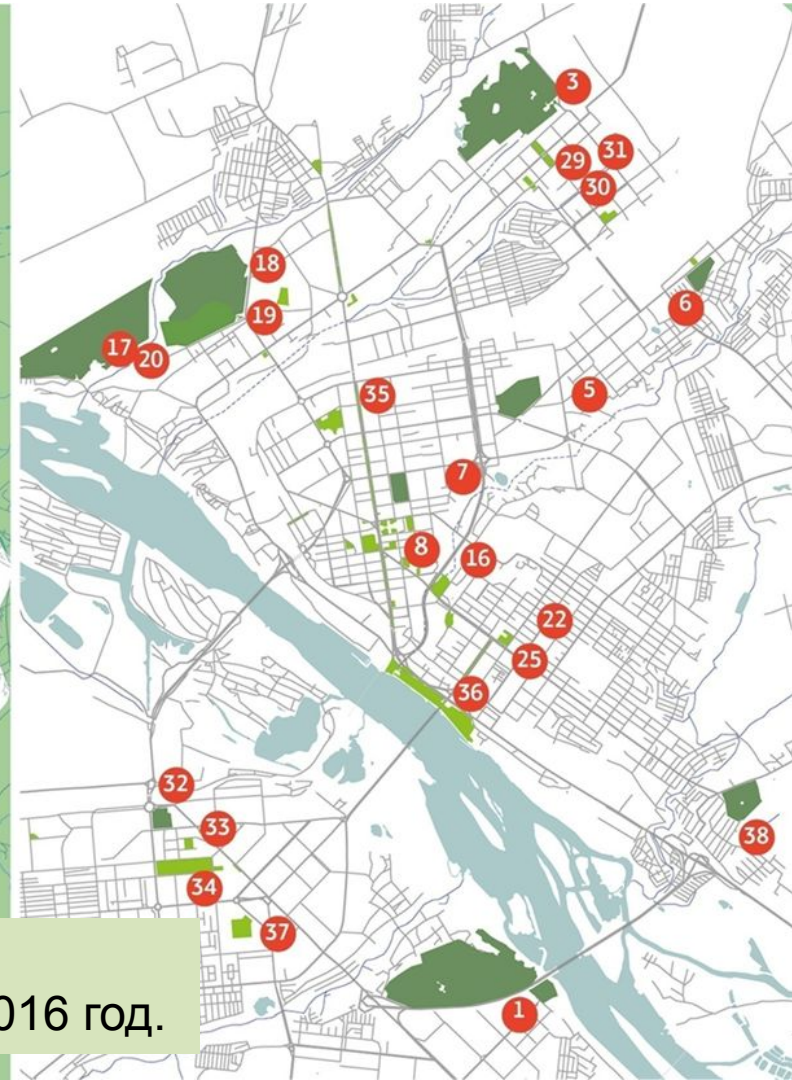

Исследование озелененных общественных пространств города Новосибирска: с 2015 по 2016 год.