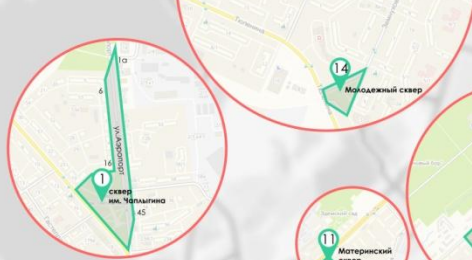

МОЙ! НОВОСИБИРСК

ЭКОАКЦИЯ

22.04