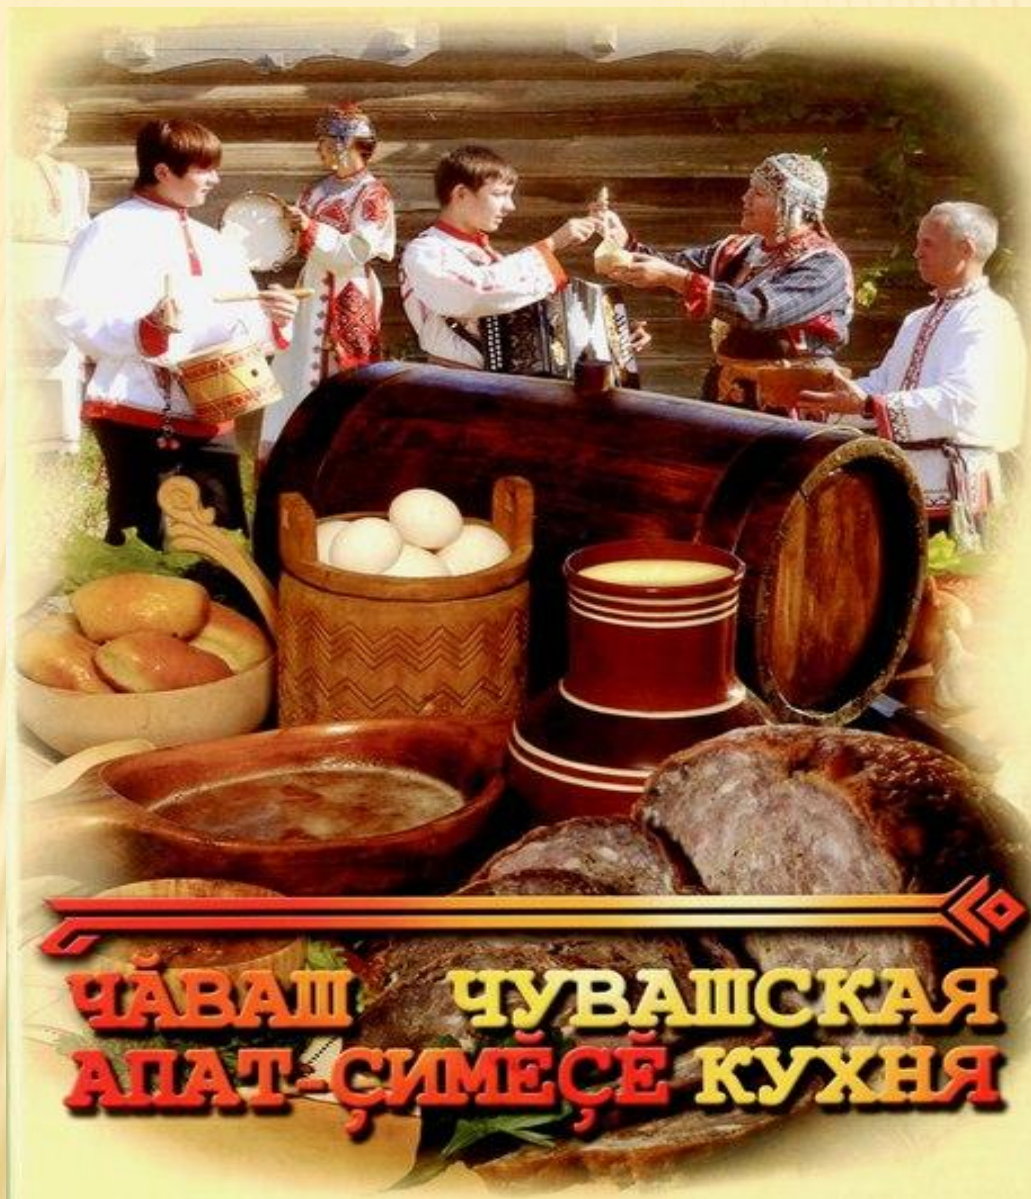

**Чувашская
национально-культурная автономия
г. Челябинска**

**молодёжная организация
«Креативная Команда «Кадэрне»**

**ЧӐВАШ ХАЛӐХ АПАТ-
ЅИМӐЅӐ**

ЧАВАШ ЧУВАШСКАЯ
АПАТ-СИМЕСЕ КУХНЯ

Чувашская кухня.

ТАВТАПУС!