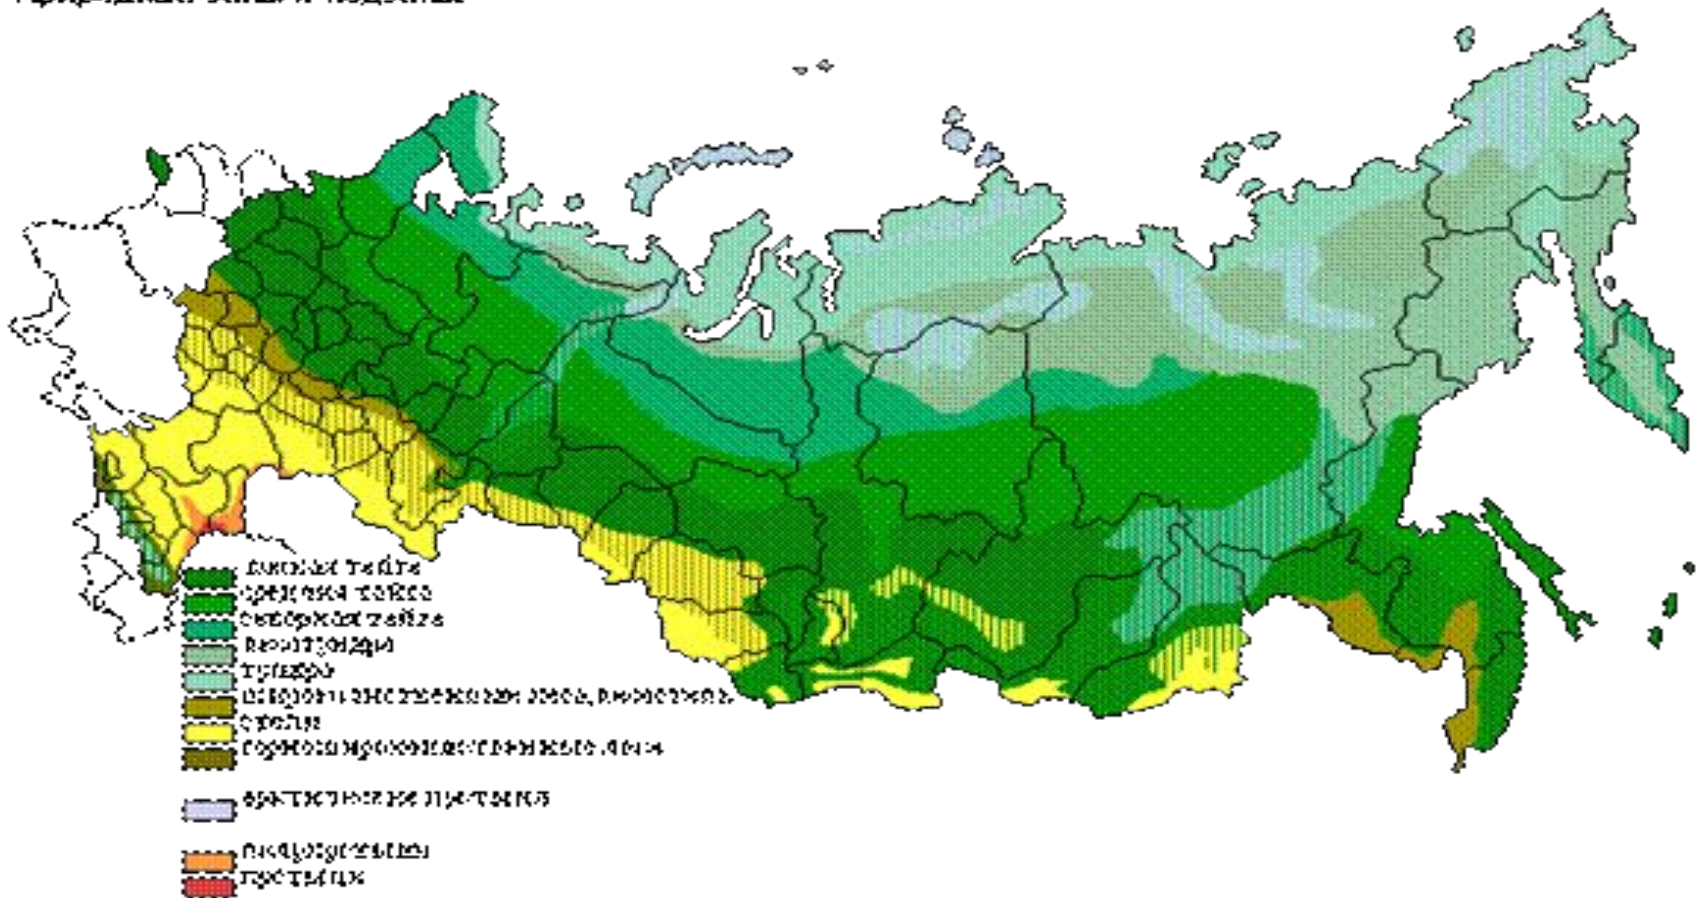

Безлесная зона России (география 8 класс)

Работу выполнила учитель
географии Сидорова Елена
Ивановна МАОУ «СОШ№2» г.
Нурлат Республика Татарстан

География степей России

Горизонтальные зоны и пояса

Климат степей