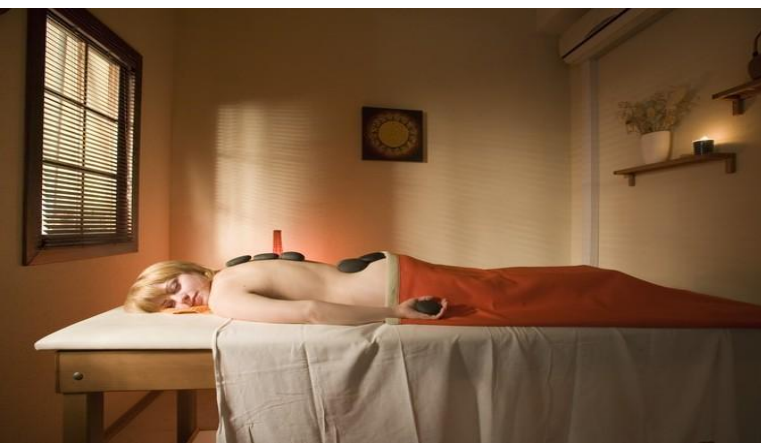

- ⦿ медово-солевое растирание в парной
- ⦿ ледяная купель - то, что нужно после разогрева
- ⦿ усиленное парение дубовыми вениками
- ⦿ экспресс-массаж со льдом
- ⦿ чашечка чая с медом в шезлонге у бассейна
- ⦿ массаж с пихтовым маслом в русской парной