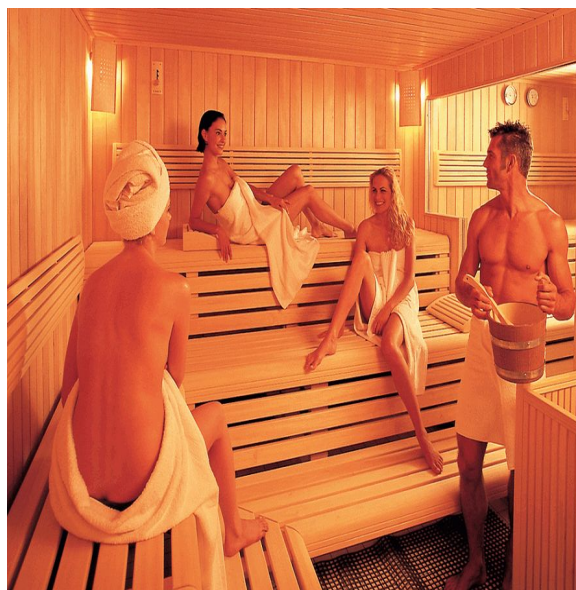

ПАРНАЯ РУССКАЯ