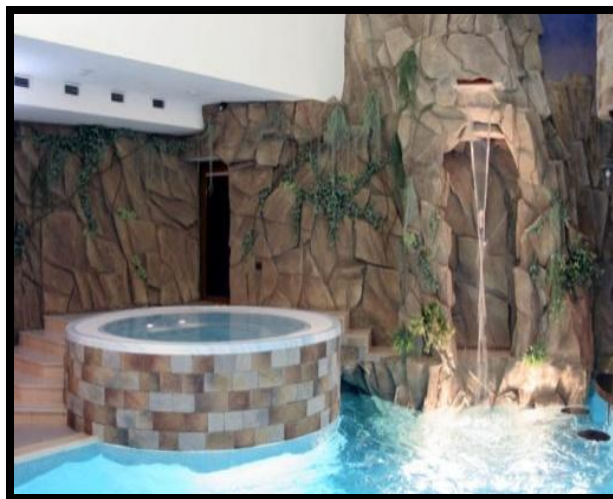

## ЗОНА ОТДЫХА

- ⦿ Банный Дом построен по проекту швейцарского Wellness-центра, объединившего в себе современные технологии и народные методы оздоровления. Это СПА-комплекс класса Deluxe.
- ⦿ В центре расположен бассейн, оснащенный противотоками, гидромассажной ванной, подводными гейзерами.
- ⦿ Он выполнен в форме озера, глубиной до 1,8 метра. Вокруг бассейна расположена зона релаксации, где можно воспользоваться шезлонгами и насладится видом живописного и завораживающего водопада, живой русской народной музыкой

## МУЗЫКАЛЬНЫЙ ШОУ

- Музыкальное сопровождение в русском народном стиле, живая музыка

- ◉ Кроме традиционной русской парной, гости могут посетить , финскую сауну, турецкий хамам и инфракрасную сауну

- ◉ Наша русская парная объединила в себе высокое качество современного обслуживания и классические традиции русской бани.
- ◉ Аниматоры-банщики покажут и расскажут о культуре русской парилки.

После русской бани гости могут окунуться в ледяную купель, а затем расслабиться на шезлонгах у бассейна или попить ароматного чая в уютном ресторанчике