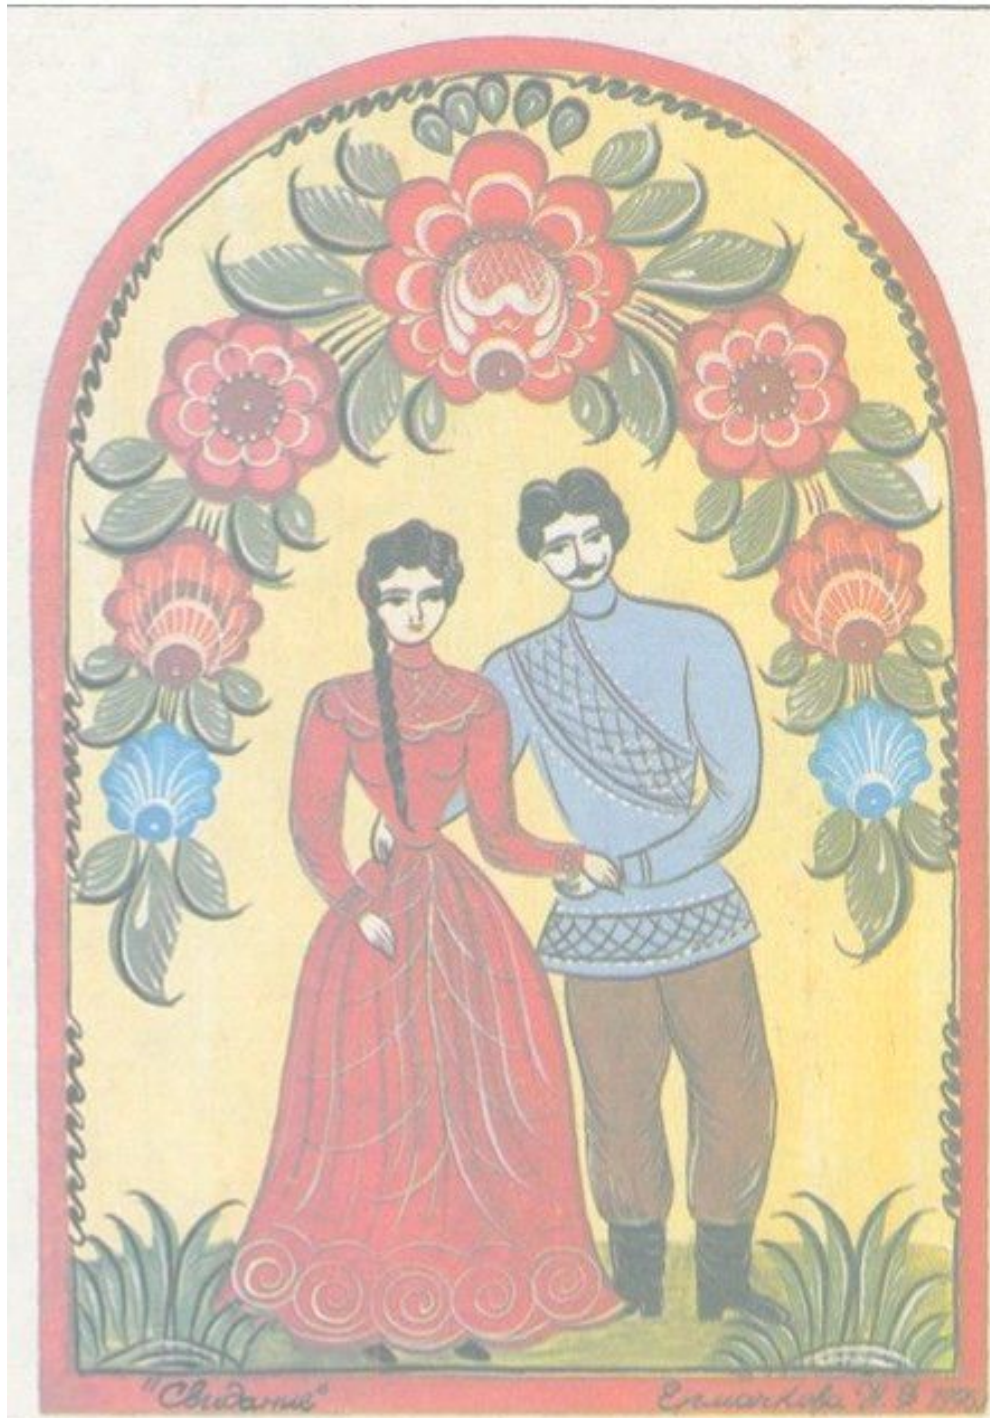

«Городецкая роспись»

Чудаме

Ермачева Т. В. 1925

+

=

белый

алый

розовый

+

=

белый

синий

голубой

« Бутон »

«Роза»

«Ромашка»