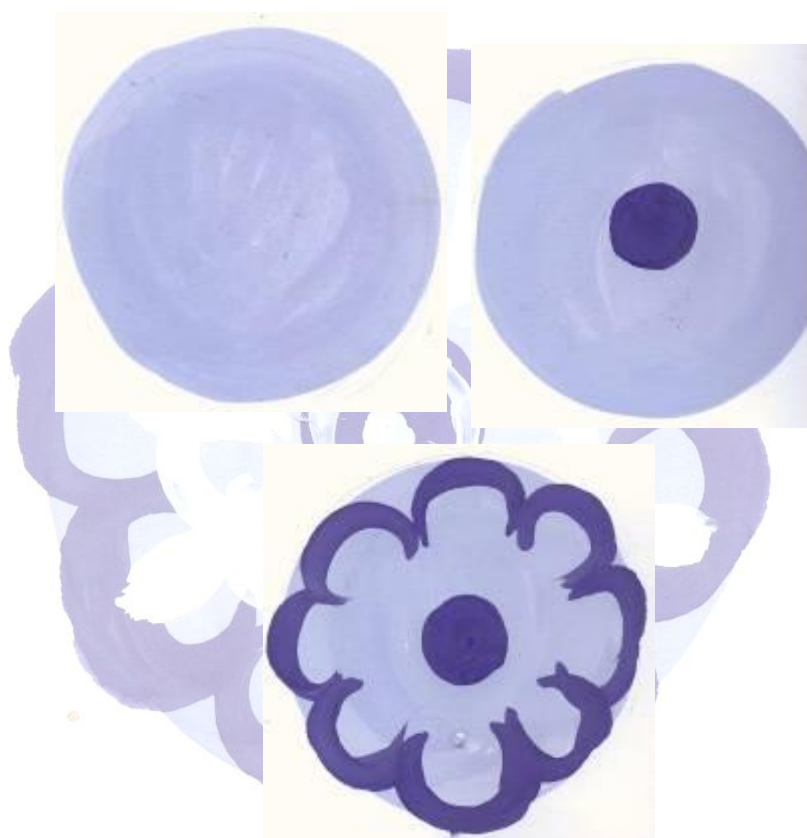

«Городецкая роспись»

Чудаме

Ермачева Т. В. 1925

+

=

белый

алый

розовый

+

=

белый

синий

голубой

« Бутон »

«Роза»

«Ромашка»